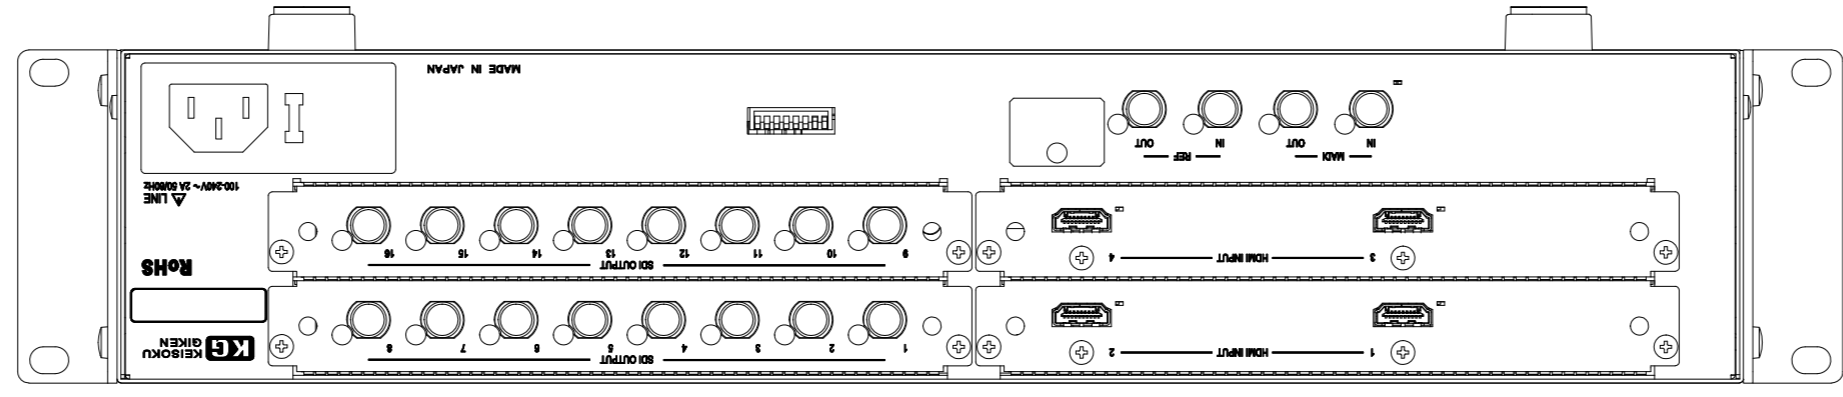

改訂	個数	日付	変更内容	Rev.	担当
△		2016/10/25	後パネルへSW窓1カ所追加 (BNC様)	A	山本
▽		2017/04/21	後パネル SWへM2.6B追加、SWブラックパネル追加	B	山本
△					

材質			処理		指示ナキ 寸法許容差		単位 mm
設計 2017/04/21 山本	確認 2017/04/21 山本	承認 2017/04/21 山本	品名	外觀図	SHEETS	100/100	SCALE 1:2
				製品名	MC-U2-H4S16	図番	KM2-K005070S-100
				Rev.	B		