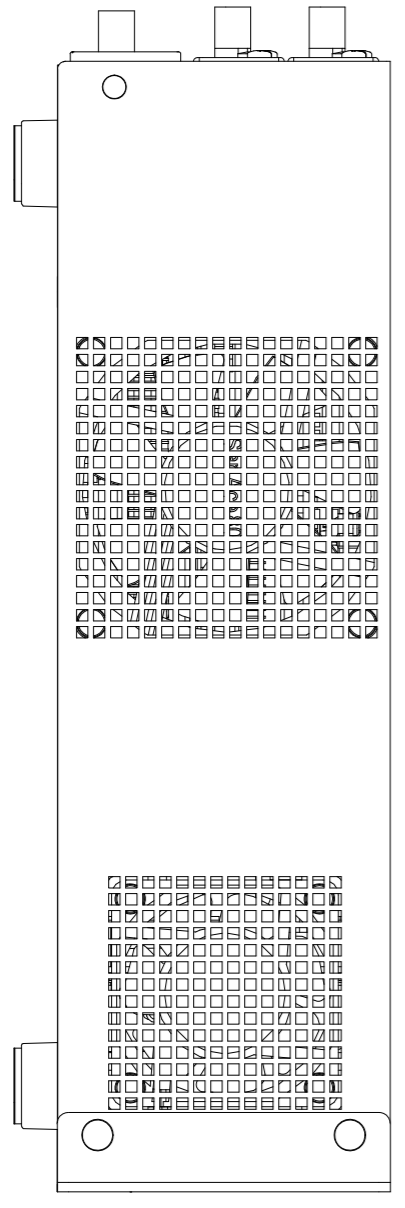

改訂	個数	日付	変更内容	Rev.	担当
△		2016/10/25	後パネルへSW窓1カ所追加 (BNC様)	A	山本
▽		2017/04/21	後パネル SWへM2.6B追加、SWブラックパネル追加	B	山本
△					

材質			処理		指示ナキ 寸法許容差		単位 mm
設計 2017/04/21 山本	確認 2017/04/21 山本	承認 2017/04/21 山本	品名	外觀図	SHEETS	100/100	SCALE 1:2
				製品名	MC-U2-H4S16	図番	KM2-K005070S-100
				Rev.	B		