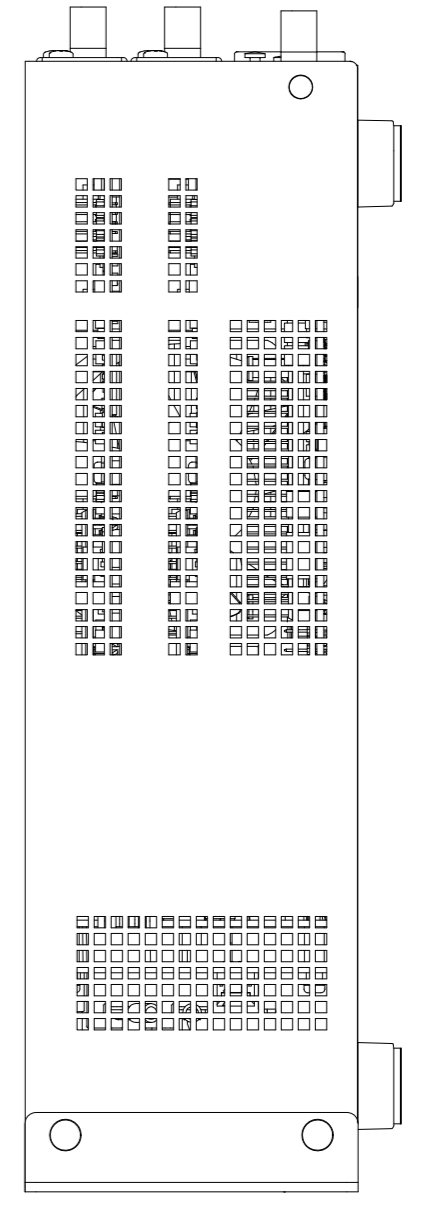

改訂	個数	日付	変更内容	Rev.	担当
△		2016/10/25	後パネルへSW窓1カ所追加 (BNC様)	A	山本
▽		2017/04/21	後パネル SWへM2.6B追加、SWブラックパネル追加	B	山本
△					

材質			処理		指示ナキ 寸法許容差		単位 mm
設計 2017/04/21 山本	確認 2017/04/21 山本	承認 2017/04/21 山本	品名	外觀図	SHEETS	100/100	SCALE 1:2
				製品名	MC-U2-H4S16	図番	KM2-K005070S-100
				Rev.	B		