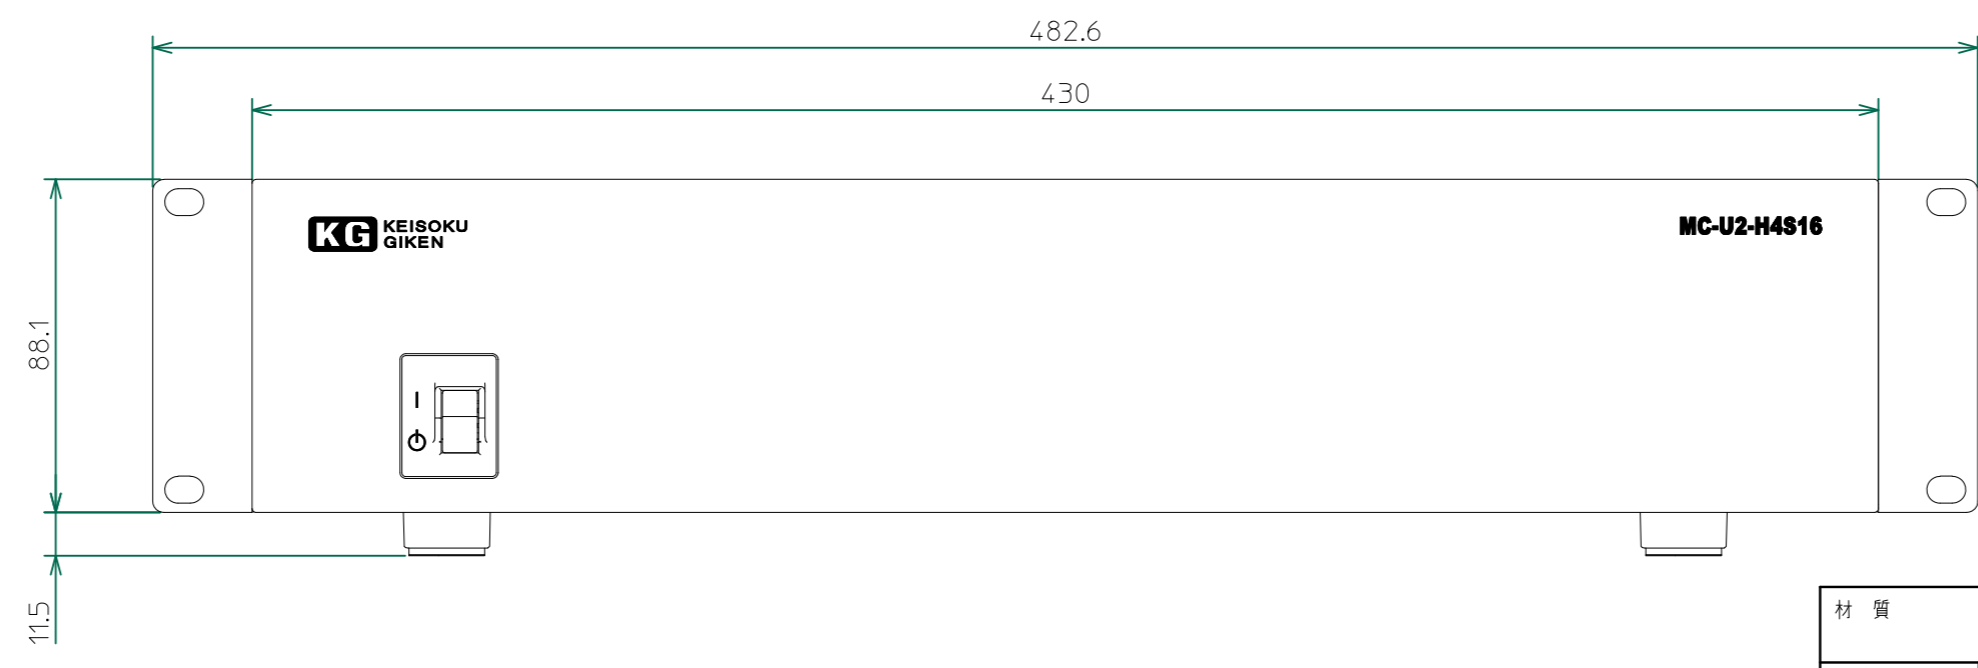

改訂	個数	日付	変更内容	Rev.	担当
△		2016/10/25	後パネルへSW窓1カ所追加 (BNC様)	A	山本
▽		2017/04/21	後パネル SWへM2.6B追加、SWブラックパネル追加	B	山本
△					

材質			処理		指示ナキ 寸法許容差		単位 mm
設計 2017/04/21 山本	確認 2017/04/21 山本	承認 2017/04/21 山本	品名	外觀図	SHEETS	100/100	SCALE 1:2
				製品名	MC-U2-H4S16	図番	KM2-K005070S-100
				Rev.	B		