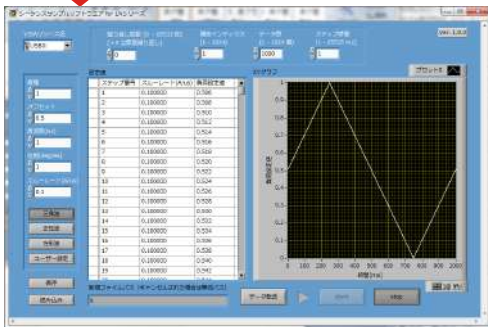

今月は、新ソフトウェア、新サービスのご案内をお届け致します。

どうぞ最後までお付き合いください。

担当：三尾佳子

NEW
products

LNシリーズ用

シーケンスサンプルソフトウェア

FREE!

直流電子負荷「Load Stationシリーズ」専用のサンプルソフトウェアご提供を開始致しました。こちらは電子負荷のシーケンスモードを利用して、任意の負荷電流パターンを生成できるソフトウェアとなります。ぜひご活用ください。