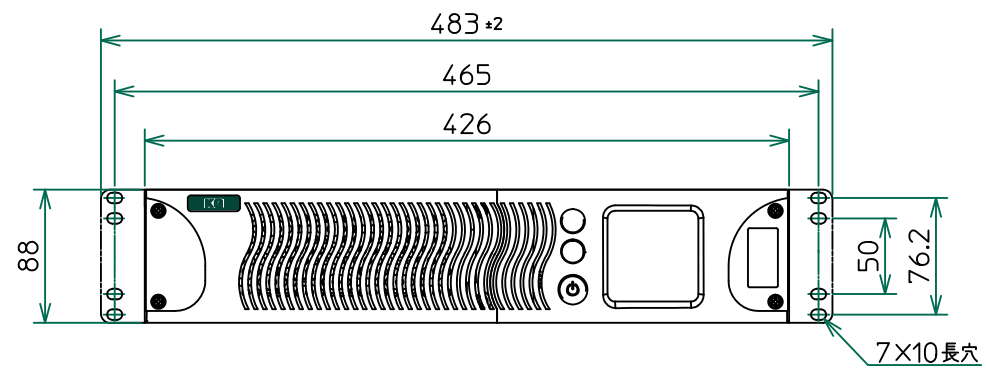

改訂	個数	日付	変更内容	Rev.	担当
△					
△					
△					

注記

給排気のため、正面及び背面は、100mm以上あけてください  
 ノーマル品はバッテリーモジュール(UR-02)が1台付属します  
 バッテリーモジュール(UR-02)は、別途外観図を参照ください

材 質		処 理		指示ナキ 寸法許容差	⊕
設計 2023/09/15 山本	確認	承認	品 名 外観図	SHEET 123 / 141	SCALE 1:5
			製 品 名 UR-S1-3K-S1	図 番 KM3- K006490S - 123	Rev.