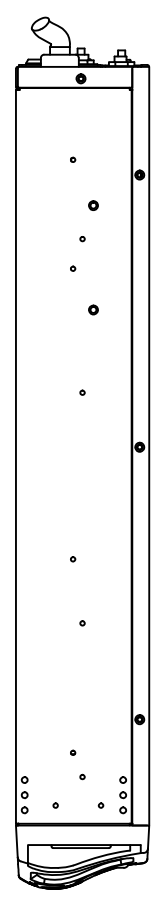

改訂	個数	日付	変更内容	Rev.	担当
△					
△					
△					

注記

給排気のため、正面及び背面は、100mm以上あけてください  
 ノーマル品はバッテリーモジュール(UR-02)が1台付属します  
 バッテリーモジュール(UR-02)は、別途外観図を参照ください

材 質		処 理		指示ナキ 寸法許容差	⊕
設計 2023/09/15 山本	確認	承認	品 名 外観図	SHEET 123 / 141	SCALE 1:5
			製 品 名 UR-S1-3K-S1	図 番 KM3- K006490S - 123	Rev.