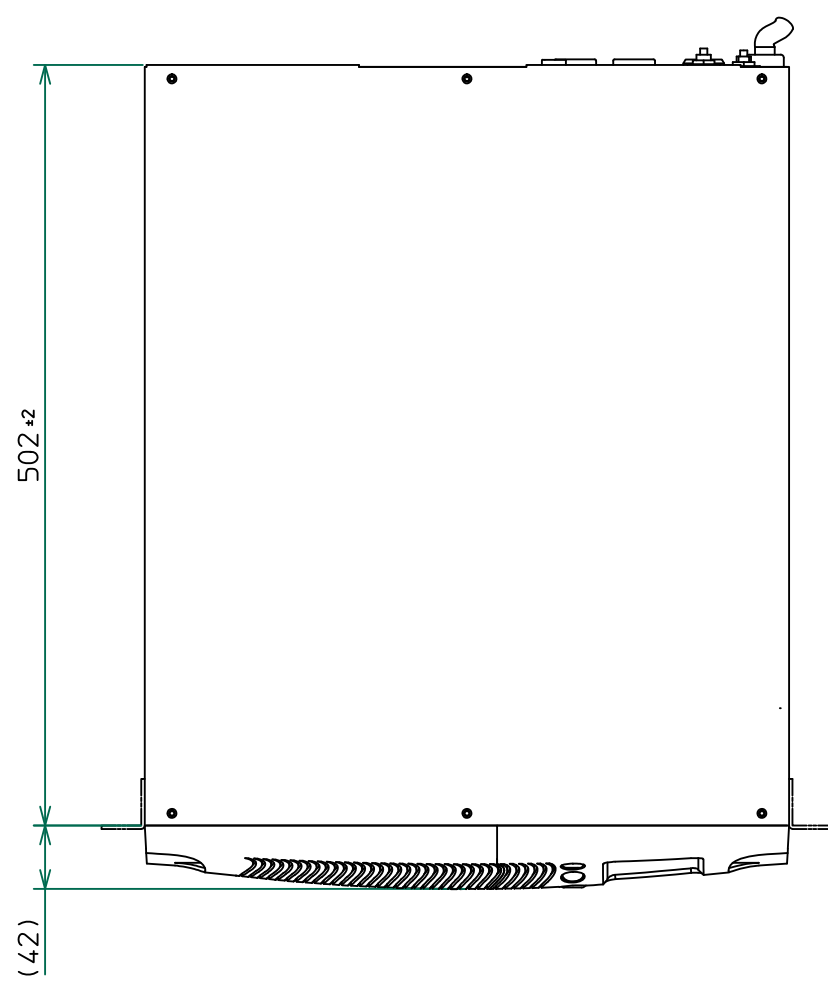

改訂	個数	日付	変更内容	Rev.	担当
△					
△					
△					

注記

給排気のため、正面及び背面は、100mm以上あけてください  
 ノーマル品はバッテリーモジュール(UR-02)が1台付属します  
 バッテリーモジュール(UR-02)は、別途外観図を参照ください

材 質		処 理		指示ナキ 寸法許容差	⊕
設計 2023/09/15 山本	確認	承認	品 名 外観図	SHEET 123 / 141	SCALE 1:5
			製 品 名 UR-S1-3K-S1	図 番 KM3- K006490S - 123	Rev.