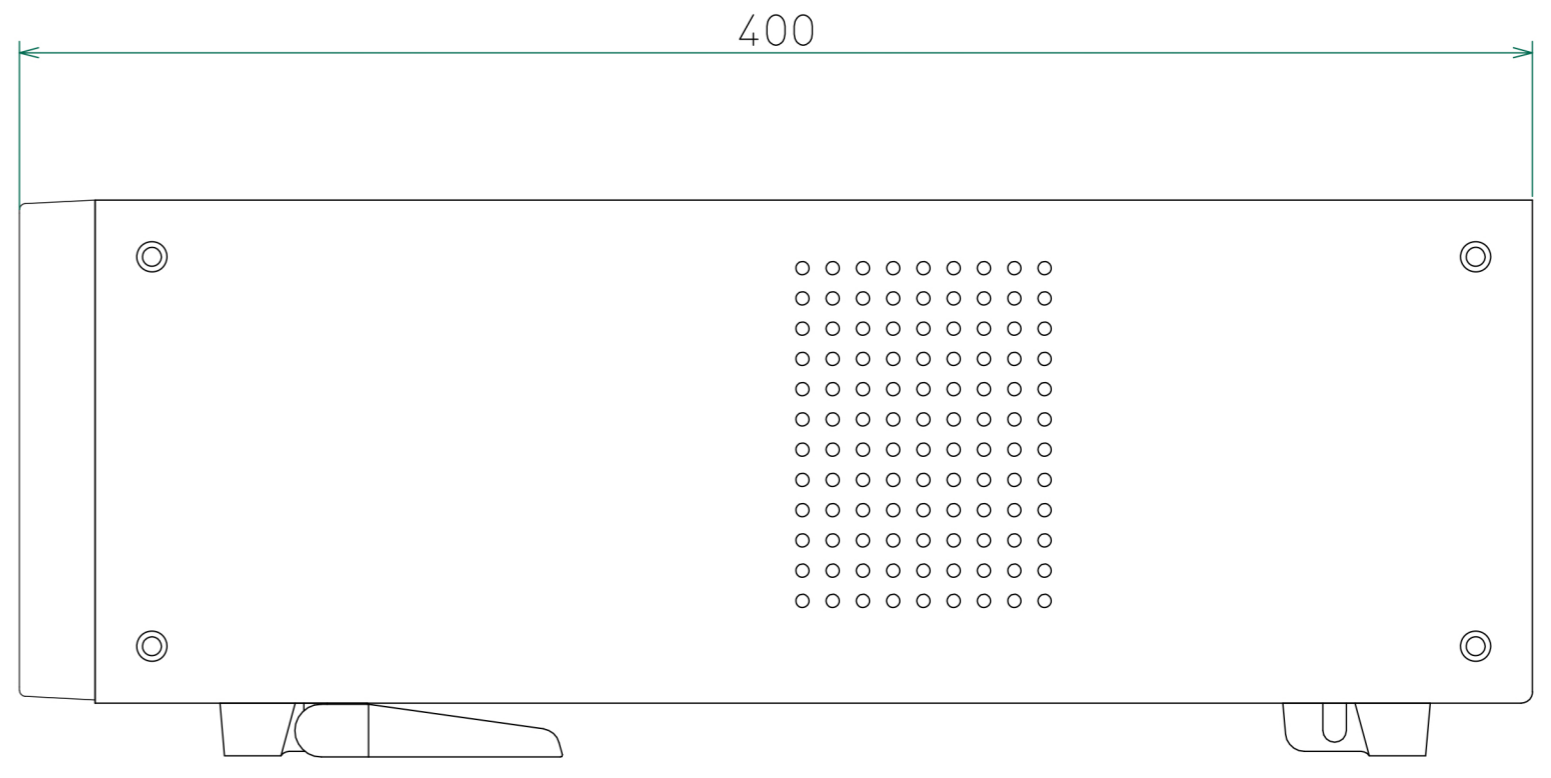

改訂	個数	日付	変更内容	Rev.	担当
△					
▽					
△					

材料			処理		指示ナキ 寸法許容差		単位 mm	
設計 2023/10/13 山本	確認 2023/10/13 山本	承認 2023/10/13 山本	品名 7710 外観図		SHEETS 106/106		SCALE 1:2	
			製品名 7700Series超高電圧耐電圧試験器		図番 KM2- P00602S - 106		Rev.	