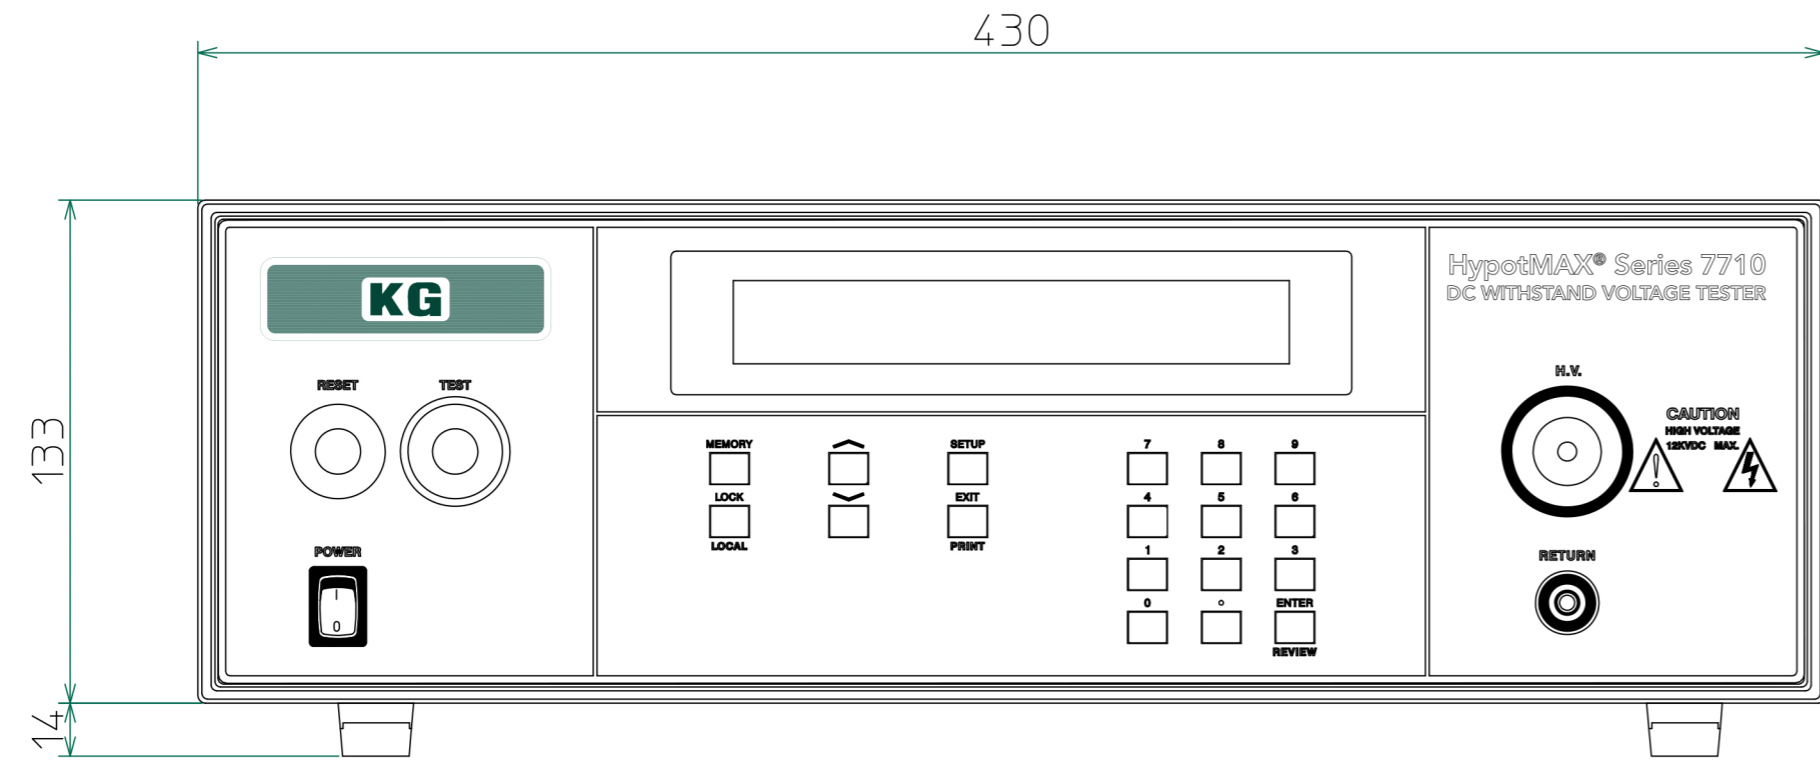

改訂	個数	日付	変更内容	Rev.	担当
△					
▽					
△					

材料			処理		指示ナキ 寸法許容差		単位 mm	
設計 2023/10/13 山本	確認 2023/10/13 山本	承認 2023/10/13 山本	品名 7710 外観図		SHEETS 106/106		SCALE 1:2	
			製品名 7700Series超高電圧耐電圧試験器		図番 KM2- P00602S - 106		Rev.	