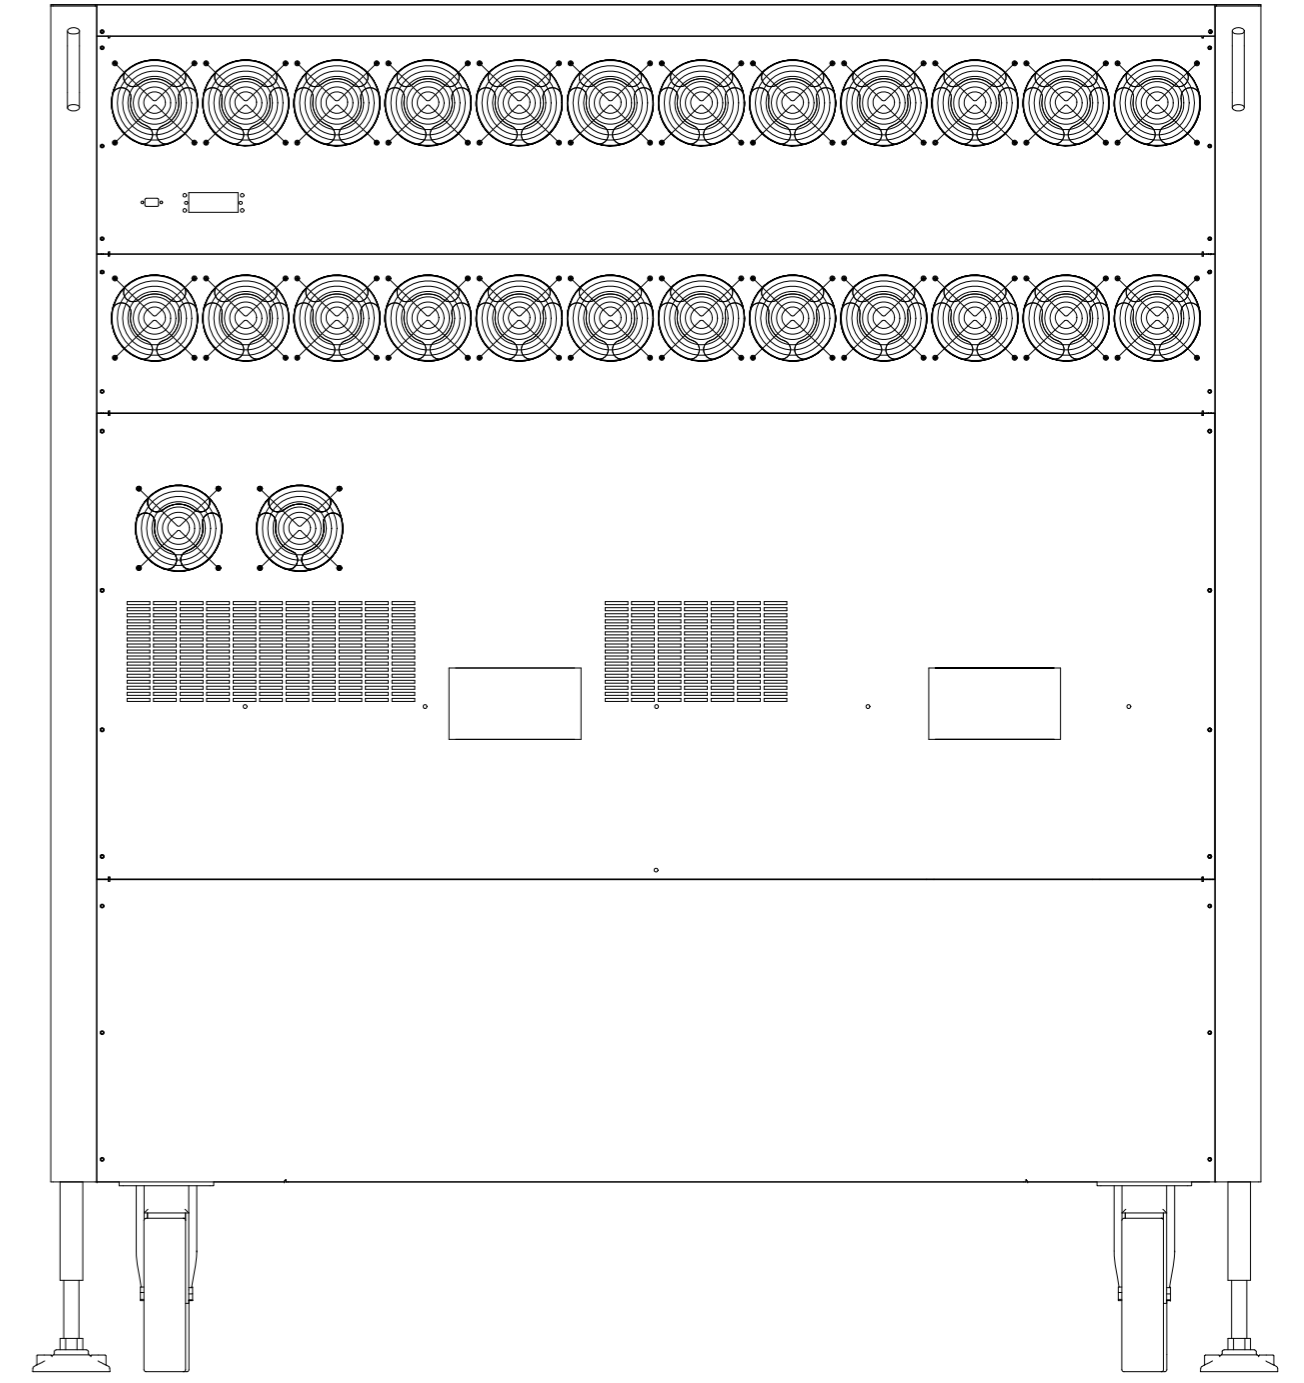

改訂	個数	日付	変更内容	Rev.	担当
△					
▽					
▲					
△					

正面

右臆面

背面

下面 (キャスター位置図)

<63150-33200外觀尺寸.dwg>

材質			処理	指示ナキ 寸法許容差	単位 mm
設計 2021/01/19 山本	確認 2021/01/19 山本	承認 2021/01/19 山本	品名 63150 外觀図	SHEETS 98/98	SCALE 1:10
			製品名 6300Series交流電源	図番 KM2-P00602S - 98	Rev.