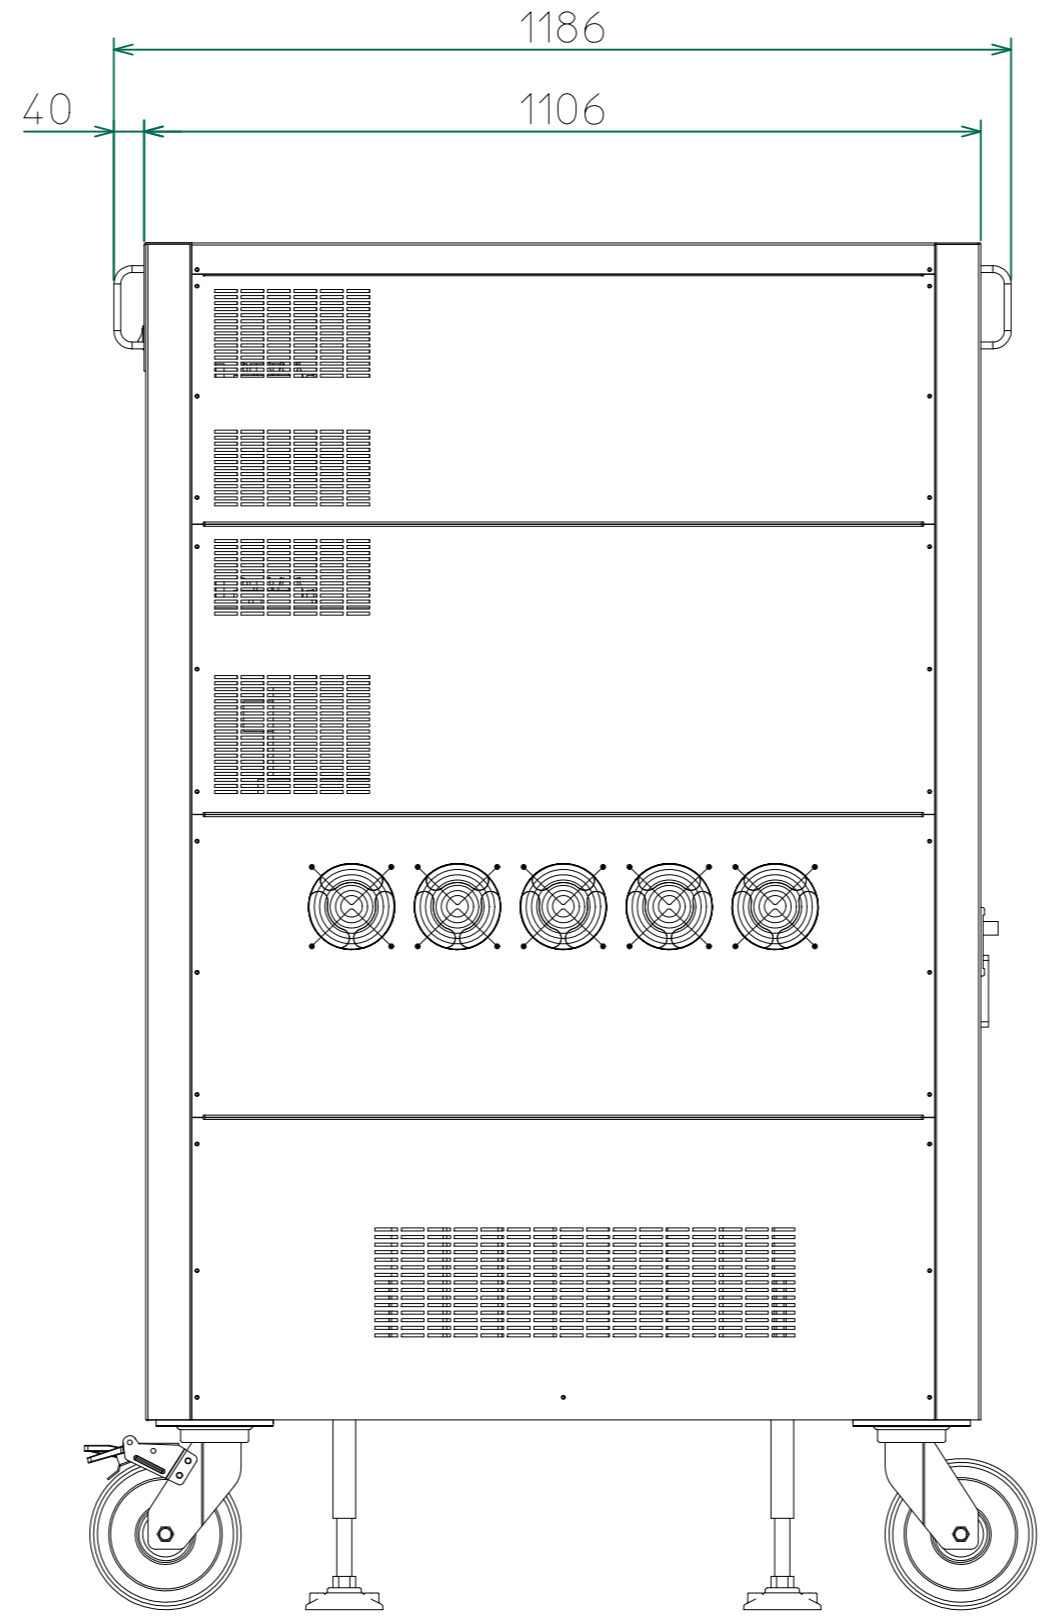

改訂	個数	日付	変更内容	Rev.	担当
△					
▽					
▲					
△					

正面

右臆面

背面

下面 (キャスター位置図)

<63150-33200外觀尺寸.dwg>

材質			処理	指示ナキ 寸法許容差	単位 mm
設計 2021/01/19 山本	確認 2021/01/19 山本	承認 2021/01/19 山本	品名 63150 外觀図	SHEETS 98/98	SCALE 1:10
			製品名 6300Series交流電源	図番 KM2-P00602S - 98	Rev.