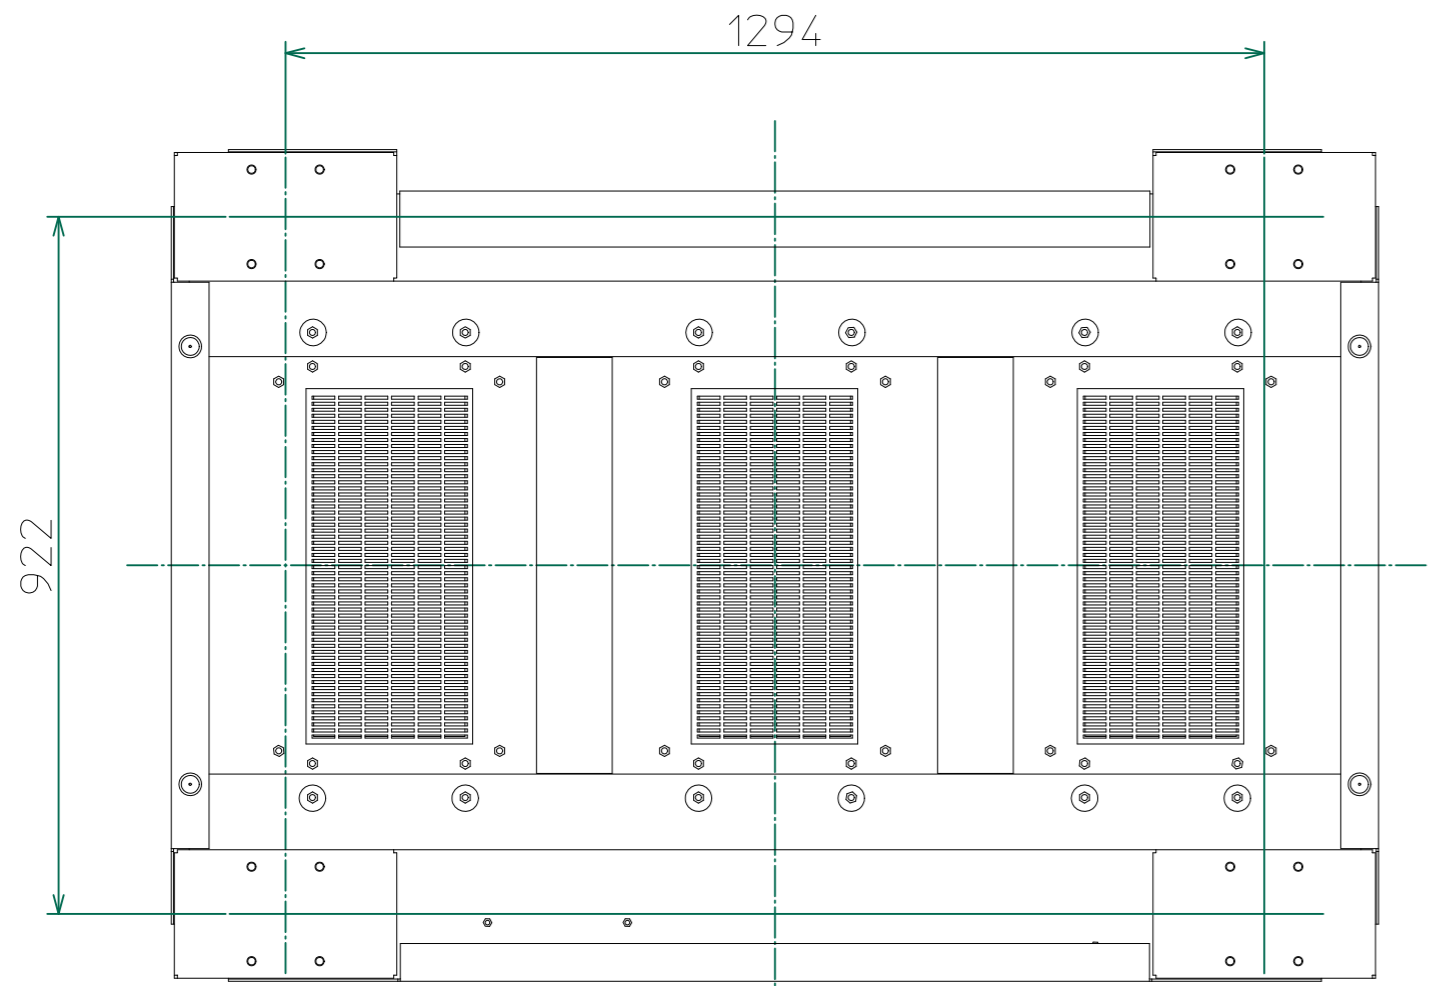

改訂	個数	日付	変更内容	Rev.	担当
△					
▽					
▲					
△					

正面

右臆面

背面

下面 (キャスター位置図)

<63150-33200外觀尺寸.dwg>

材質			処理	指示ナキ 寸法許容差	単位 mm
設計 2021/01/19 山本	確認 2021/01/19 山本	承認 2021/01/19 山本	品名 63150 外觀図	SHEETS 98/98	SCALE 1:10
			製品名 6300Series交流電源	図番 KM2-P00602S - 98	Rev.