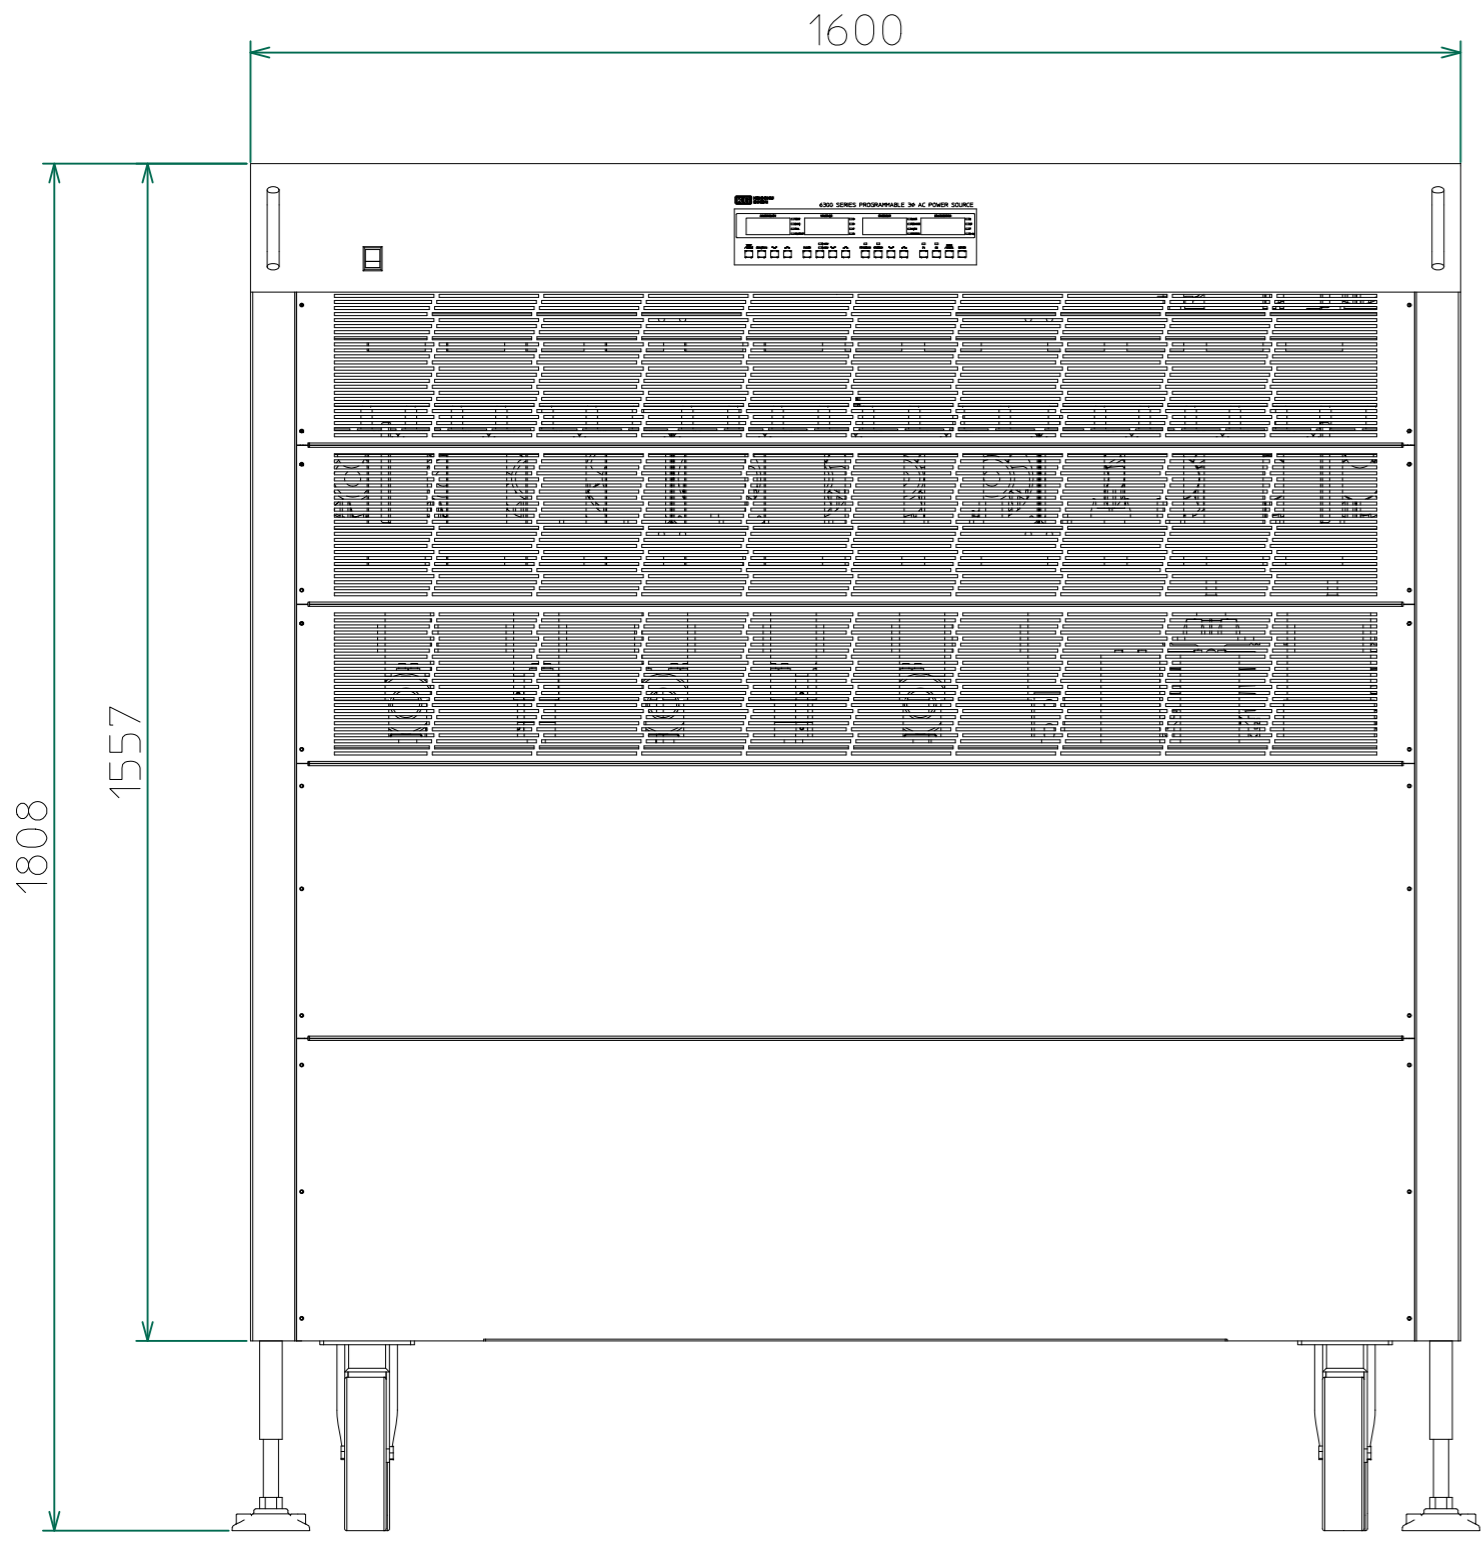

改訂	個数	日付	変更内容	Rev.	担当
△					
▽					
▲					
△					

正面

右臆面

背面

下面 (キャスター位置図)

<63150-33200外觀尺寸.dwg>

材質			処理	指示ナキ 寸法許容差	単位 mm
設計 2021/01/19 山本	確認 2021/01/19 山本	承認 2021/01/19 山本	品名 63150 外觀図	SHEETS 98/98	SCALE 1:10
			製品名 6300Series交流電源	図番 KM2-P00602S - 98	Rev.