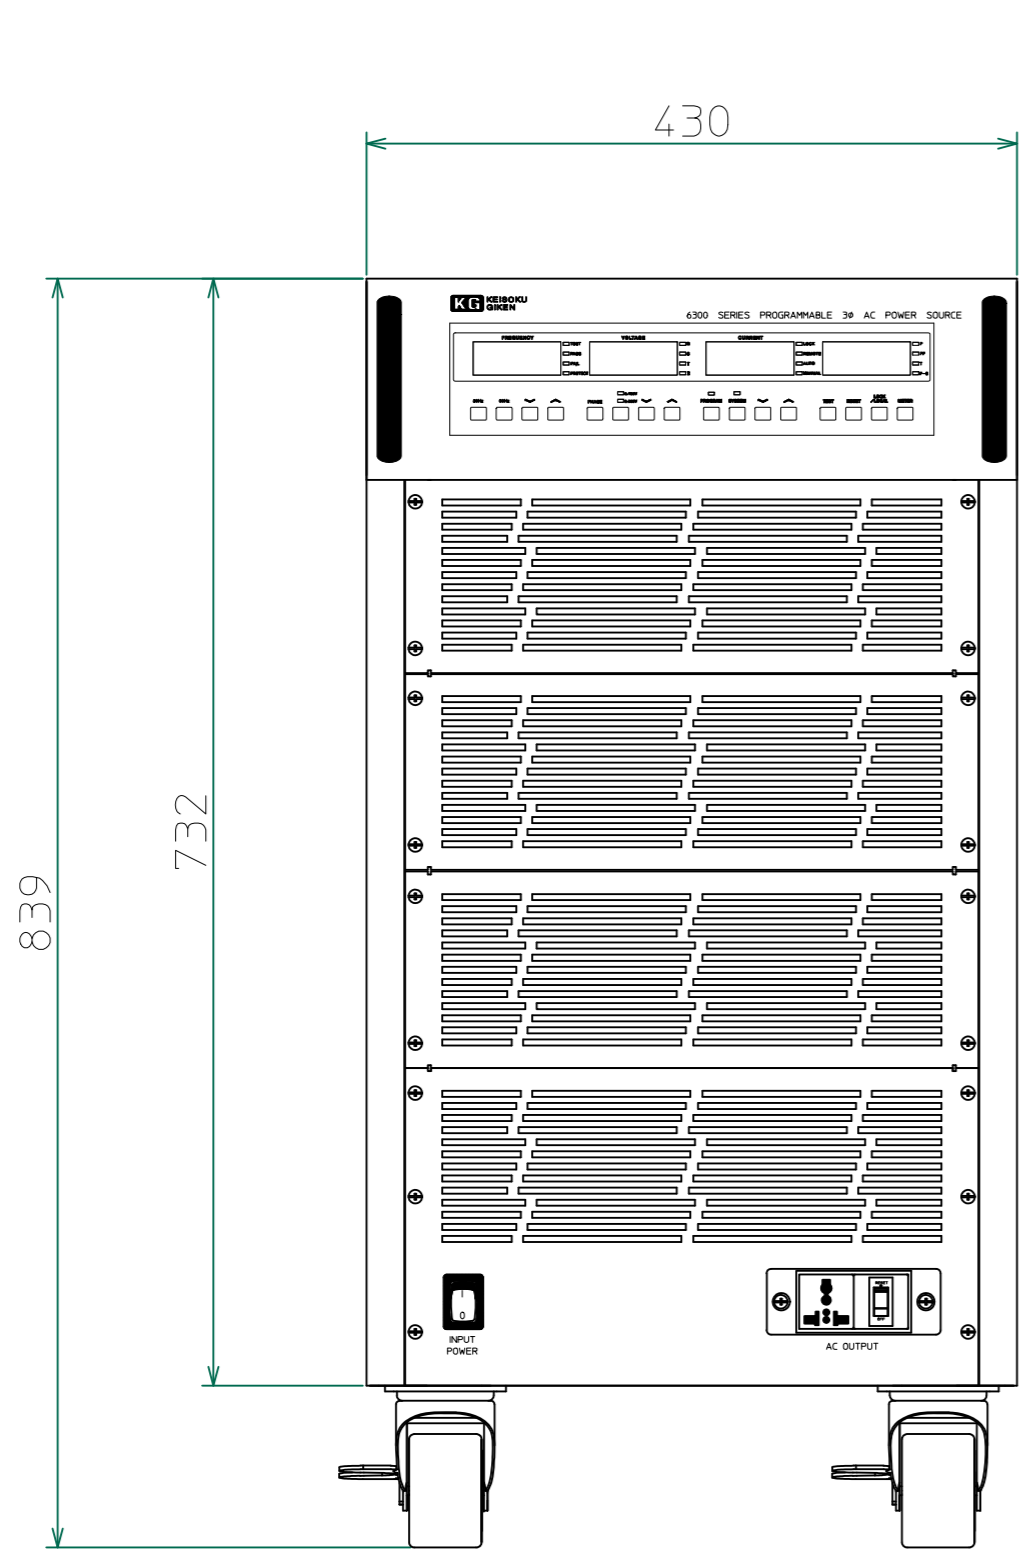

改訂	個数	日付	変更内容	Rev.	担当
△					
▽					
▲					

正面

右側面

背面

<6310.dwg>

材 質			処 理		指示ナキ 寸法許容差	単位 mm
設計 2021/01/18 山本	確認 2021/01/18 山本	承認 2021/01/18 山本	品 名 6315 外觀図	SHEETS 93/93	SCALE 1:5	
			製 品 名 6300Series交流電源	図 番 KM2-P00602S - 93	Rev.	