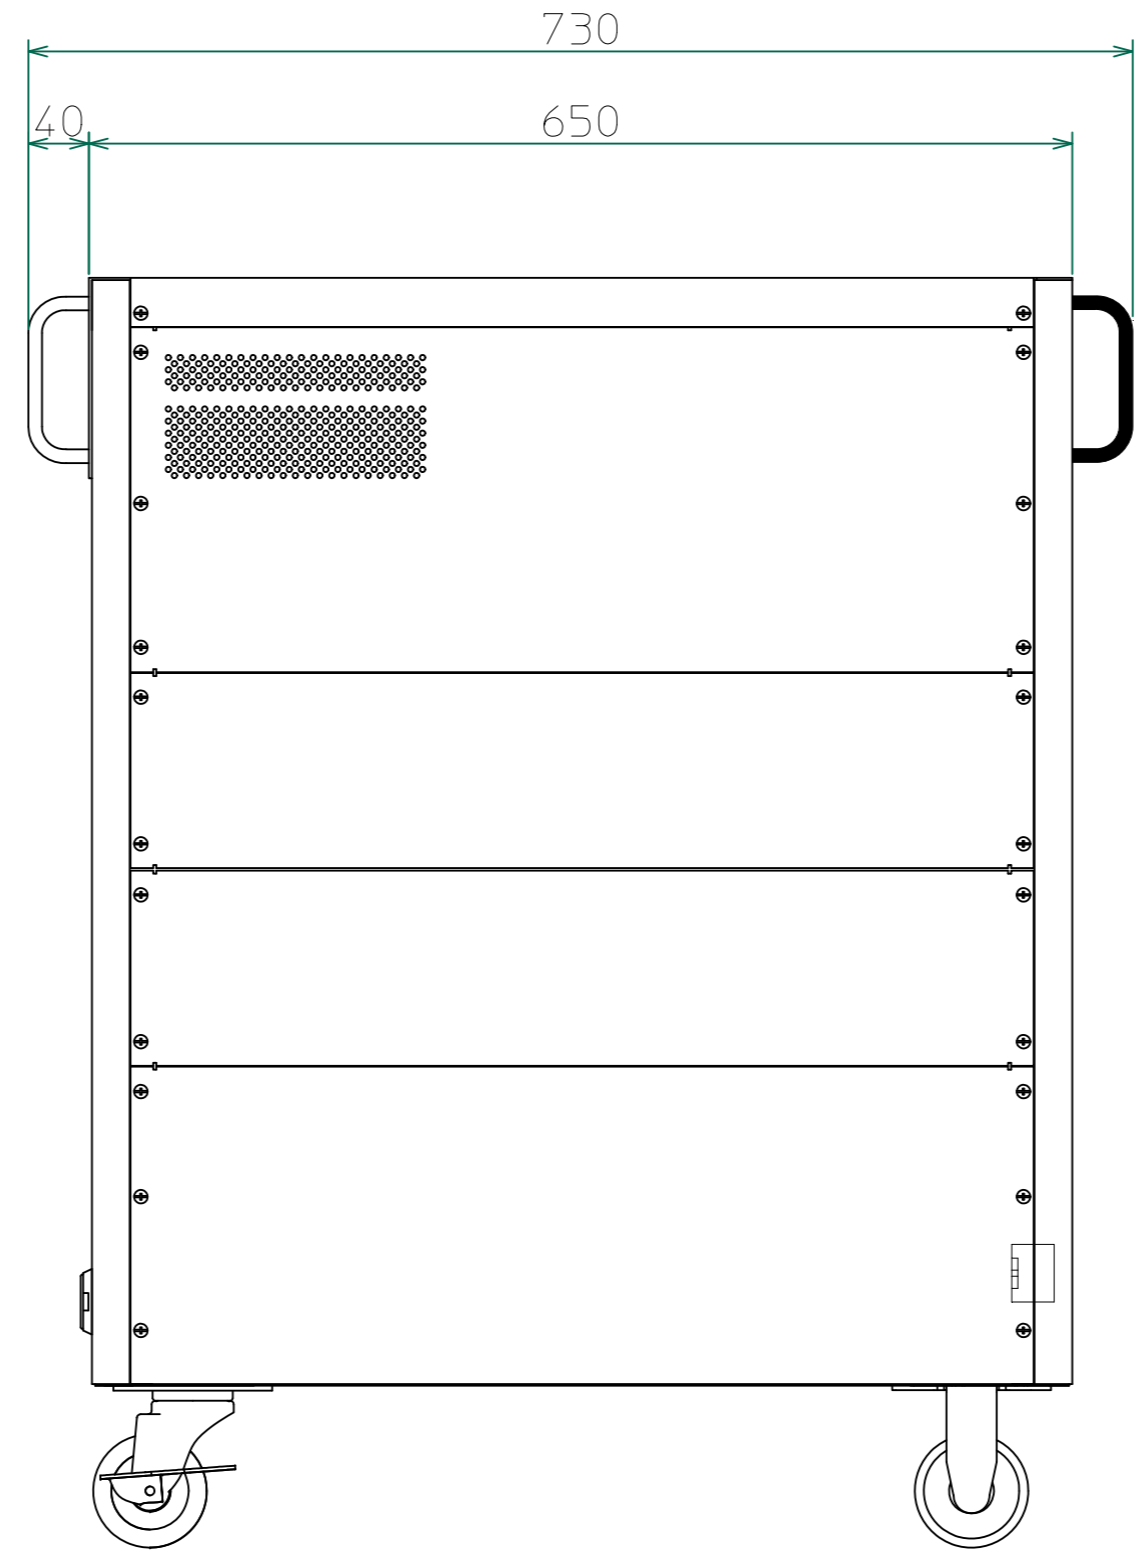

改訂	個数	日付	変更内容	Rev.	担当
△					
▽					
▲					

正面

右側面

背面

<6310.dwg>

材 質			処 理		指示ナキ 寸法許容差	単位 mm
設計 2021/01/18 山本	確認 2021/01/18 山本	承認 2021/01/18 山本	品 名 6315 外觀図	SHEETS 93/93	SCALE 1:5	
			製 品 名 6300Series交流電源	図 番 KM2-P00602S - 93	Rev.	