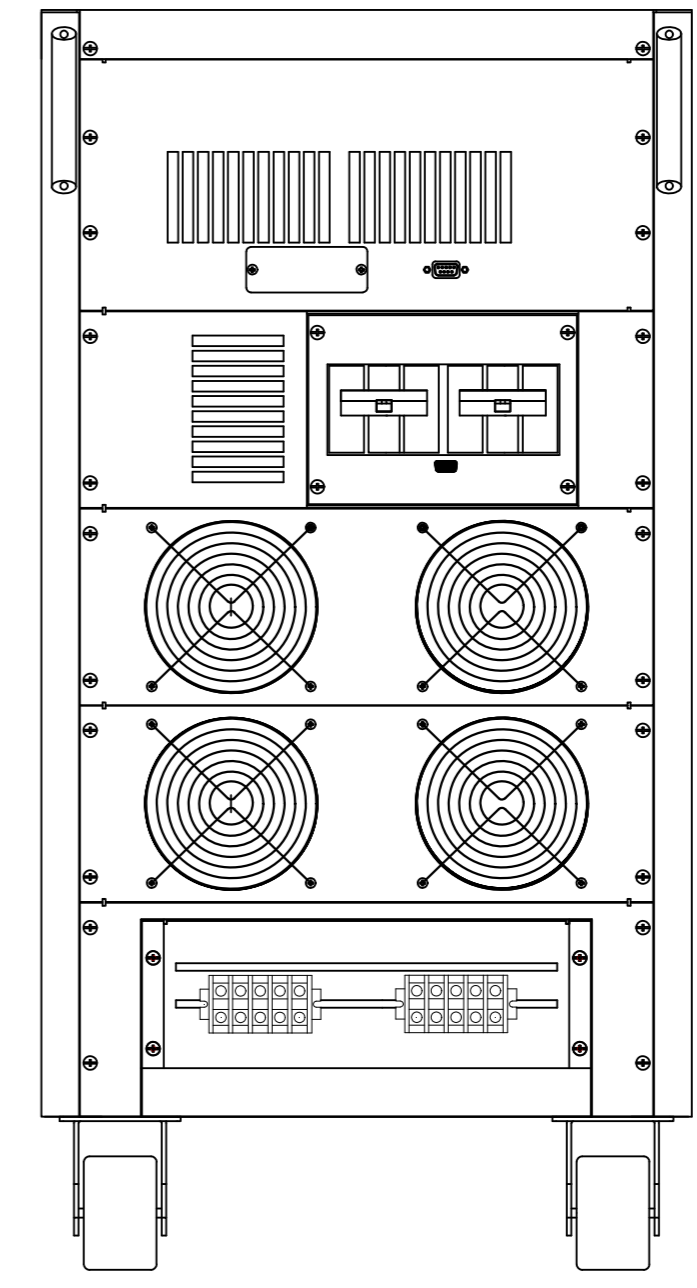

改訂	個数	日付	変更内容	Rev.	担当
△					
▽					
▲					

正面

右側面

背面

<6310.dwg>

材 質			処 理		指示ナキ 寸法許容差	単位 mm
設計 2021/01/18 山本	確認 2021/01/18 山本	承認 2021/01/18 山本	品 名 6315 外觀図	SHEETS 93/93	SCALE 1:5	
			製 品 名 6300Series交流電源	図 番 KM2-P00602S - 93	Rev.	