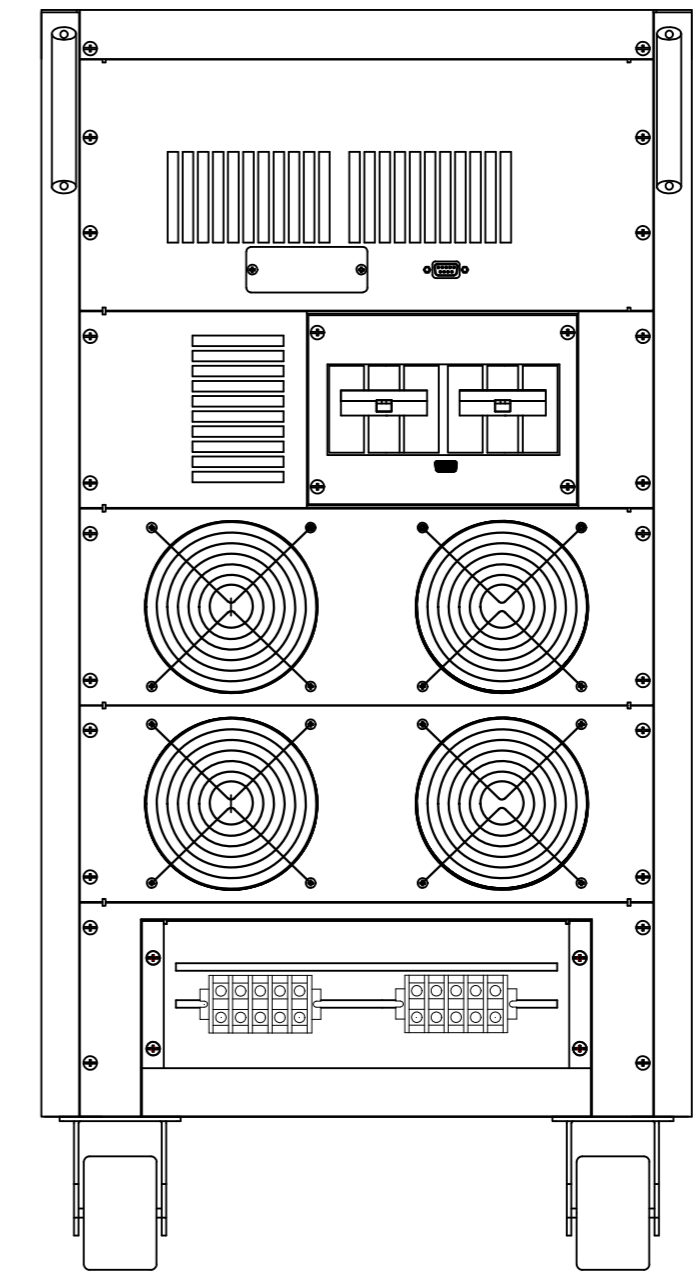

改訂	個数	日付	変更内容	Rev.	担当
△					
▽					
△					

正面

右側面

背面

<6310.dwg>

材 質			処 理		指示ナキ 寸法許容差	単位 mm
設計 2021/01/14 山本	確認 2021/01/14 山本	承認 2021/01/14 山本	品 名 6310 外觀図	SHEETS 92/92	SCALE 1:5	
			製 品 名 6300Series交流電源	図 番 KM2-P00602S - 92	Rev.	