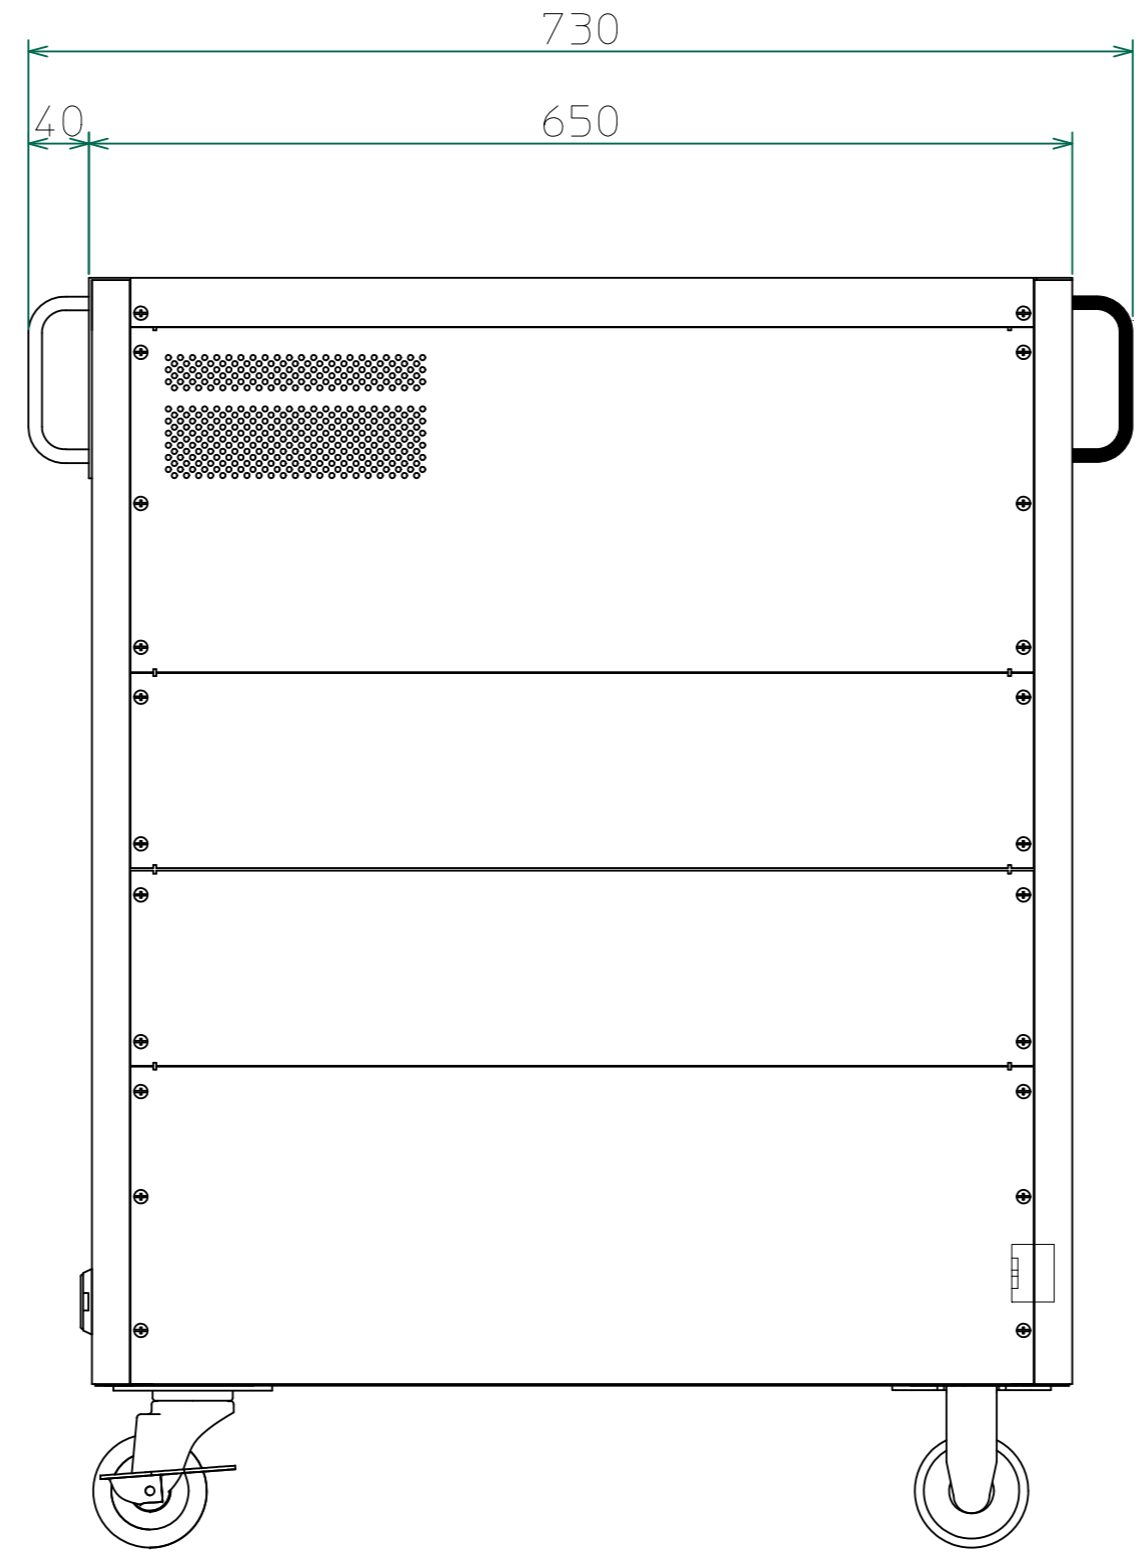

改訂	個数	日付	変更内容	Rev.	担当
△					
▽					
△					

正面

右側面

背面

<6310.dwg>

材 質			処 理		指示ナキ 寸法許容差	単位 mm
設計 2021/01/14 山本	確認 2021/01/14 山本	承認 2021/01/14 山本	品 名 6310 外觀図	SHEETS 92/92	SCALE 1:5	
			製 品 名 6300Series交流電源	図 番 KM2-P00602S - 92	Rev.	