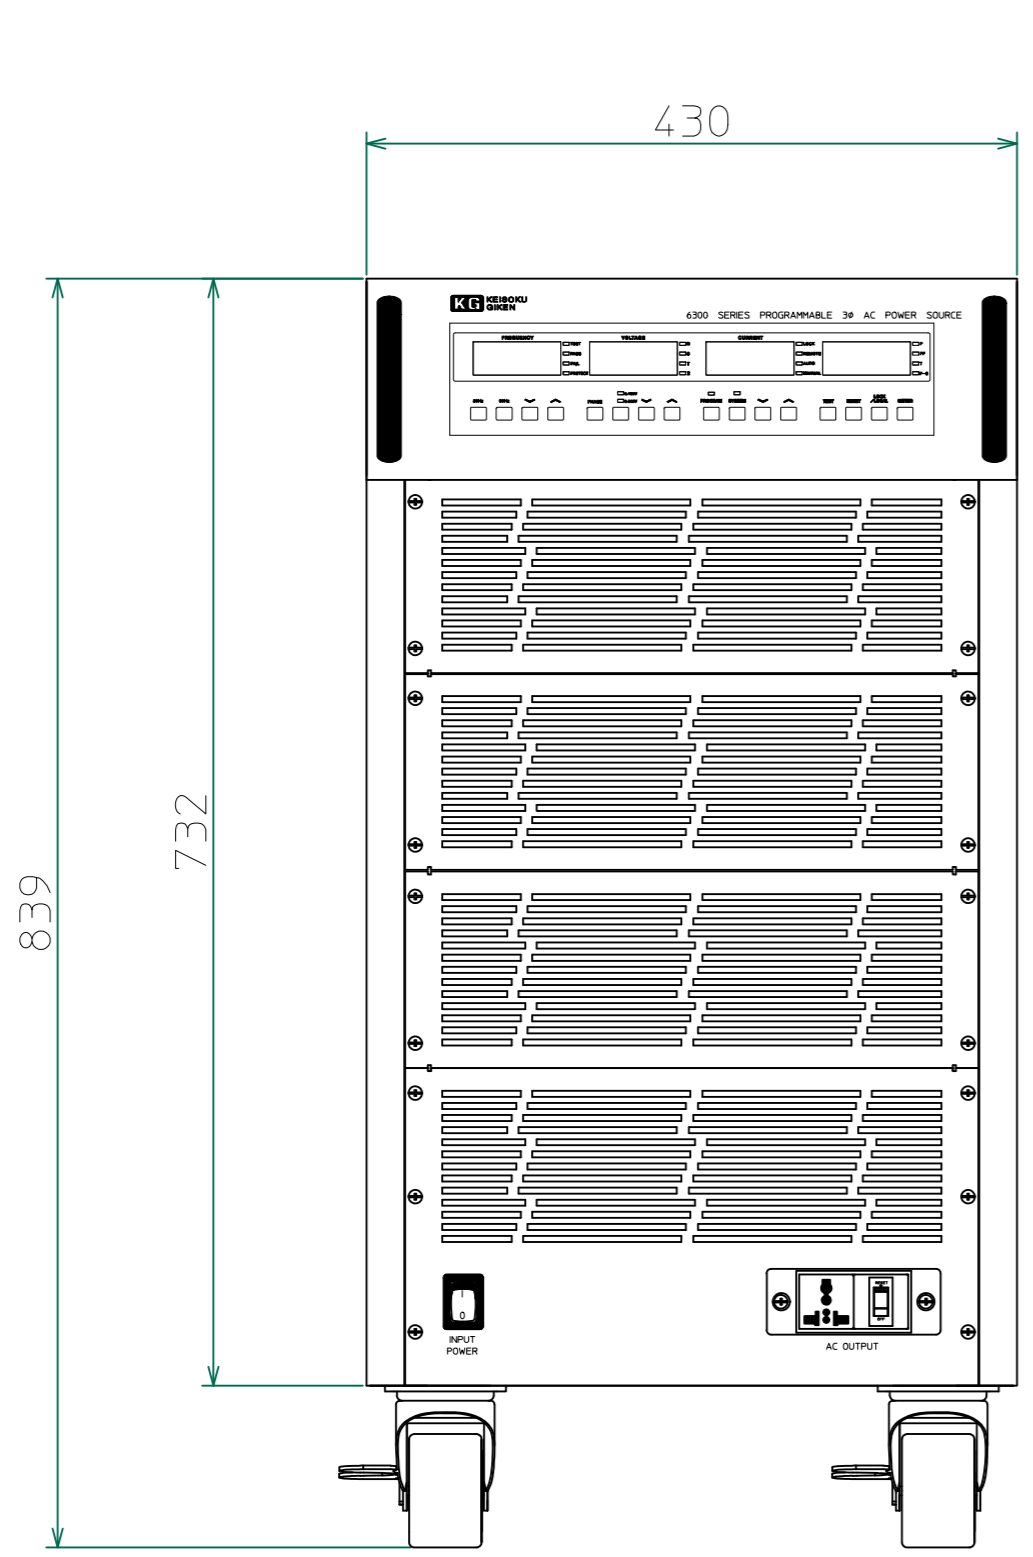

改訂	個数	日付	変更内容	Rev.	担当
△					
▽					
△					

正面

右側面

背面

<6310.dwg>

材 質			処 理		指示ナキ 寸法許容差	単位 mm
設計 2021/01/14 山本	確認 2021/01/14 山本	承認 2021/01/14 山本	品 名 6310 外觀図	SHEETS 92/92	SCALE 1:5	
			製 品 名 6300Series交流電源	図 番 KM2-P00602S - 92	Rev.	