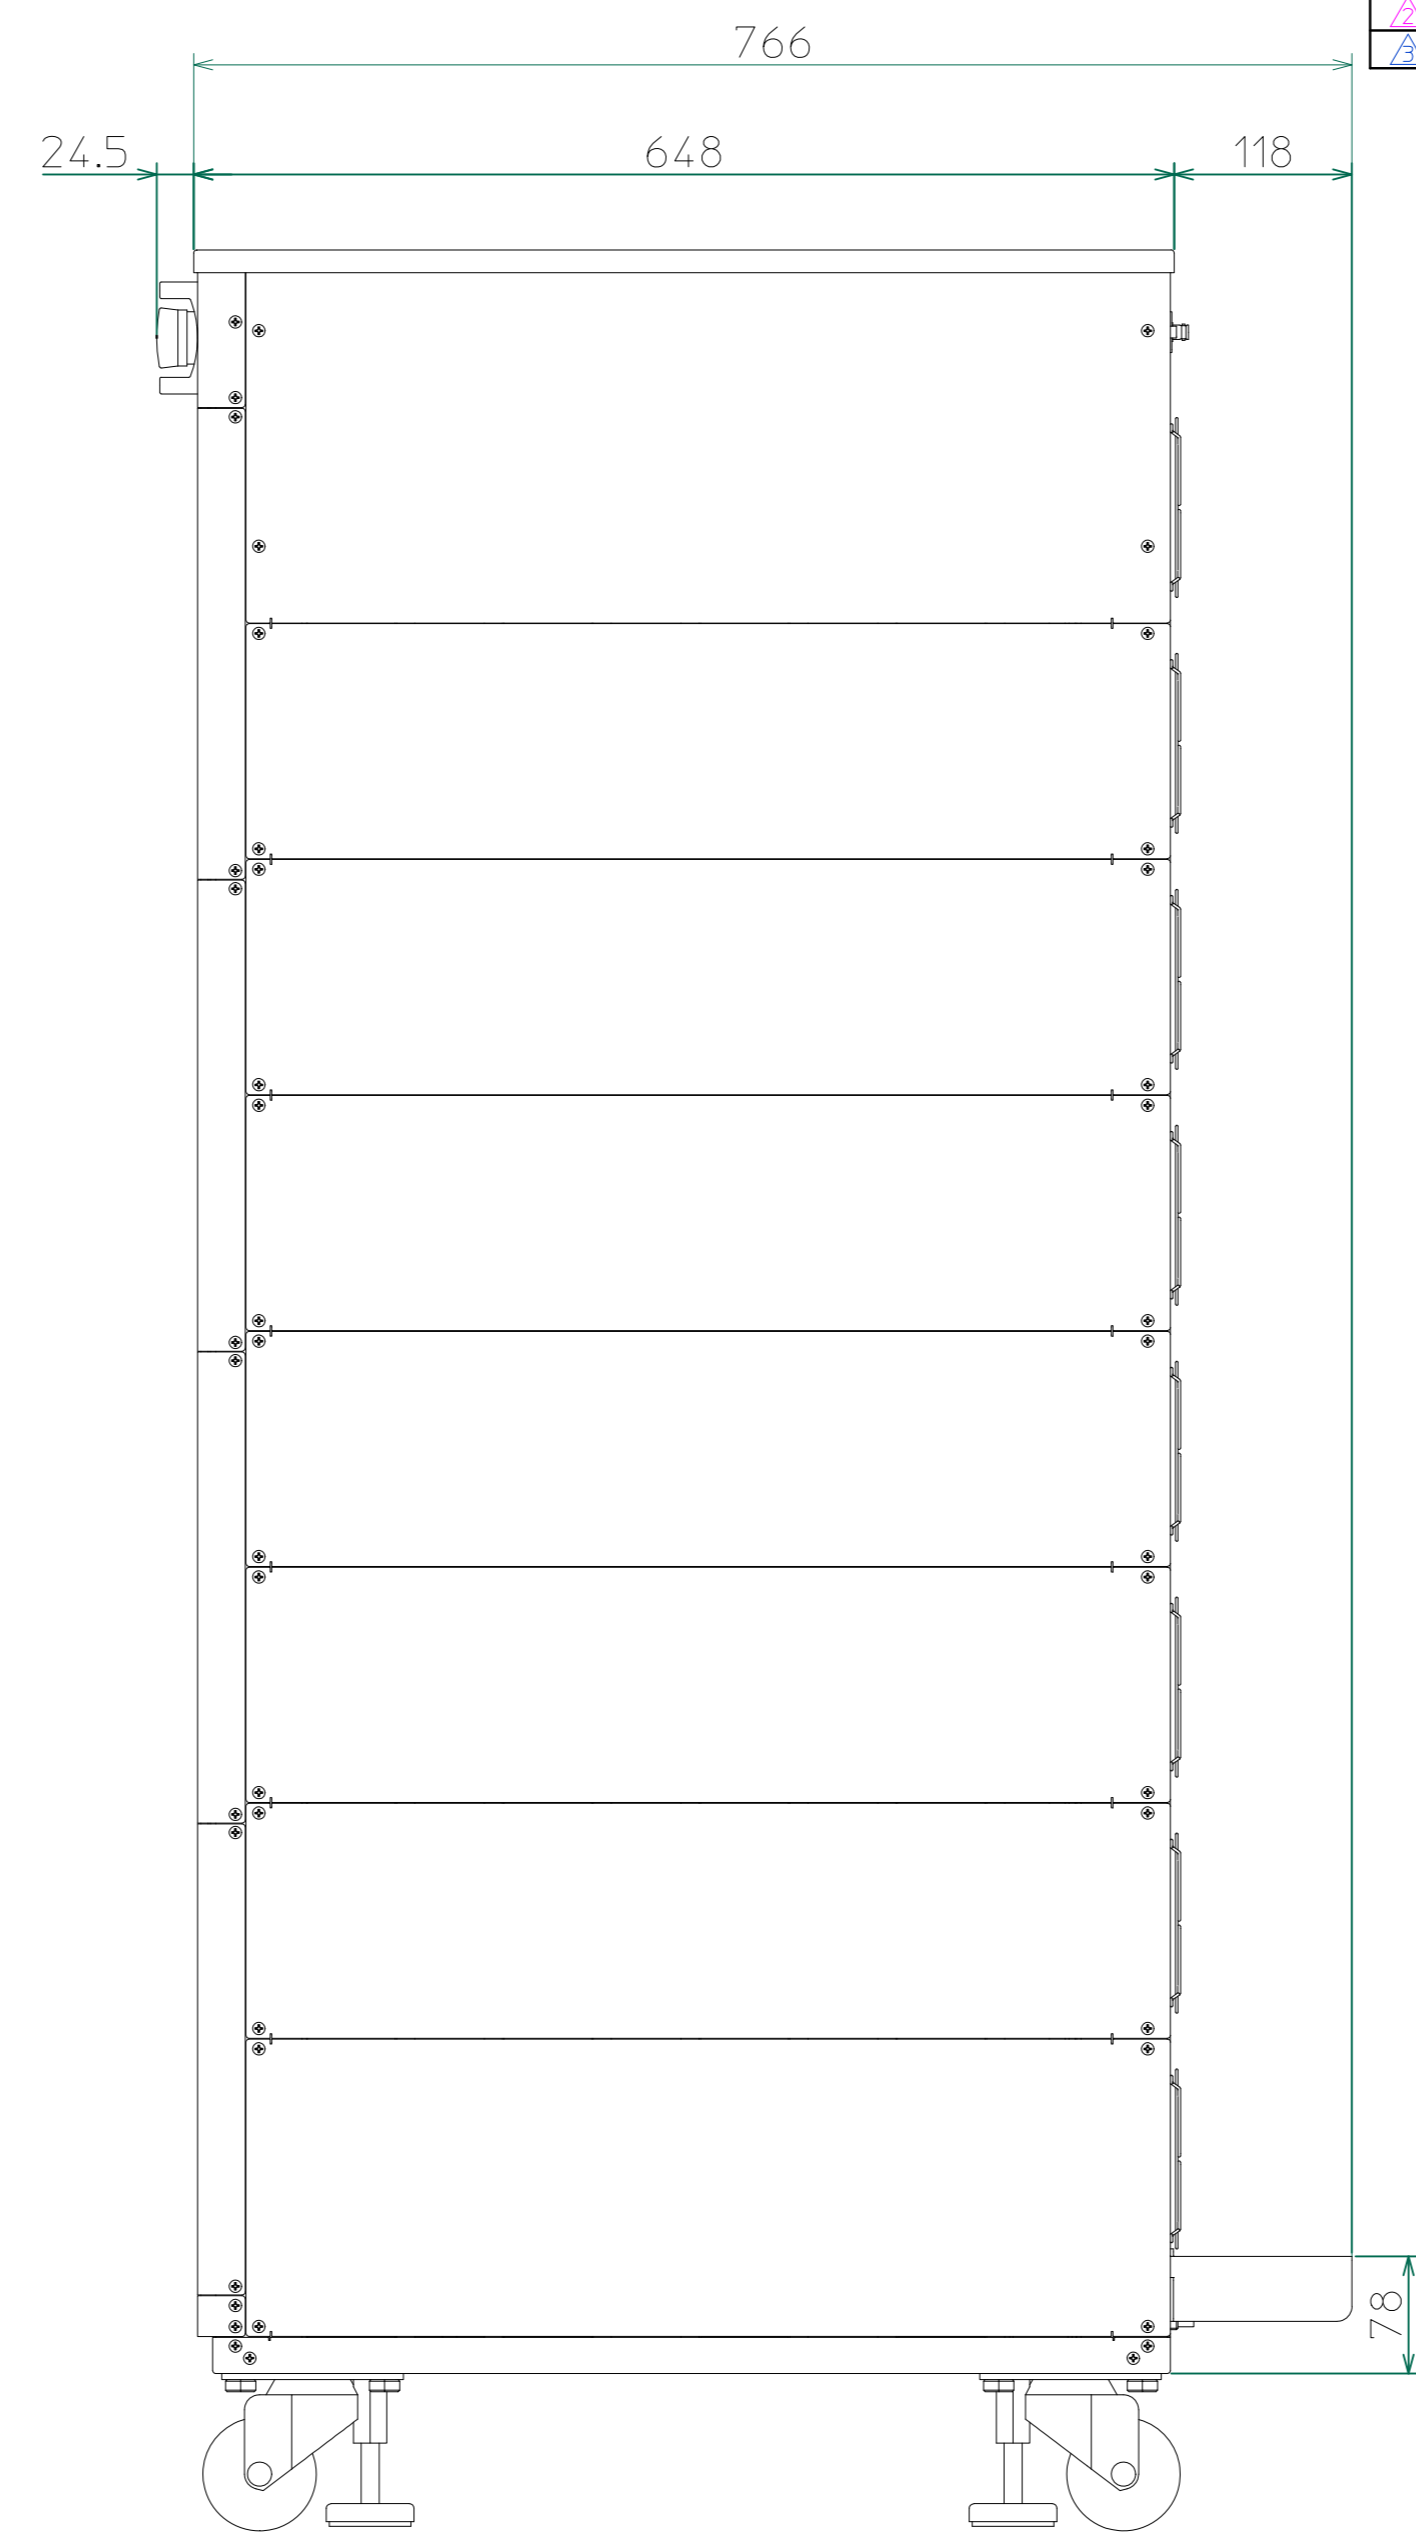

改訂	個数	日付	変更内容	Rev.	担当
△					
▽					
◇					

正面

右側面

背面

<34340-900.dwg>

材 質			処 理		指示ナキ 寸法許容差		単位 mm	
設計 2018/11/29 山本	確認 2018/11/29 山本	承認	品 名 34340E 外觀図		SHEETS 109/109		SCALE 1:5	
			製 品 名 34300E Series大容量電子負荷		図 番 KM2-P00601S-109		Rev.	