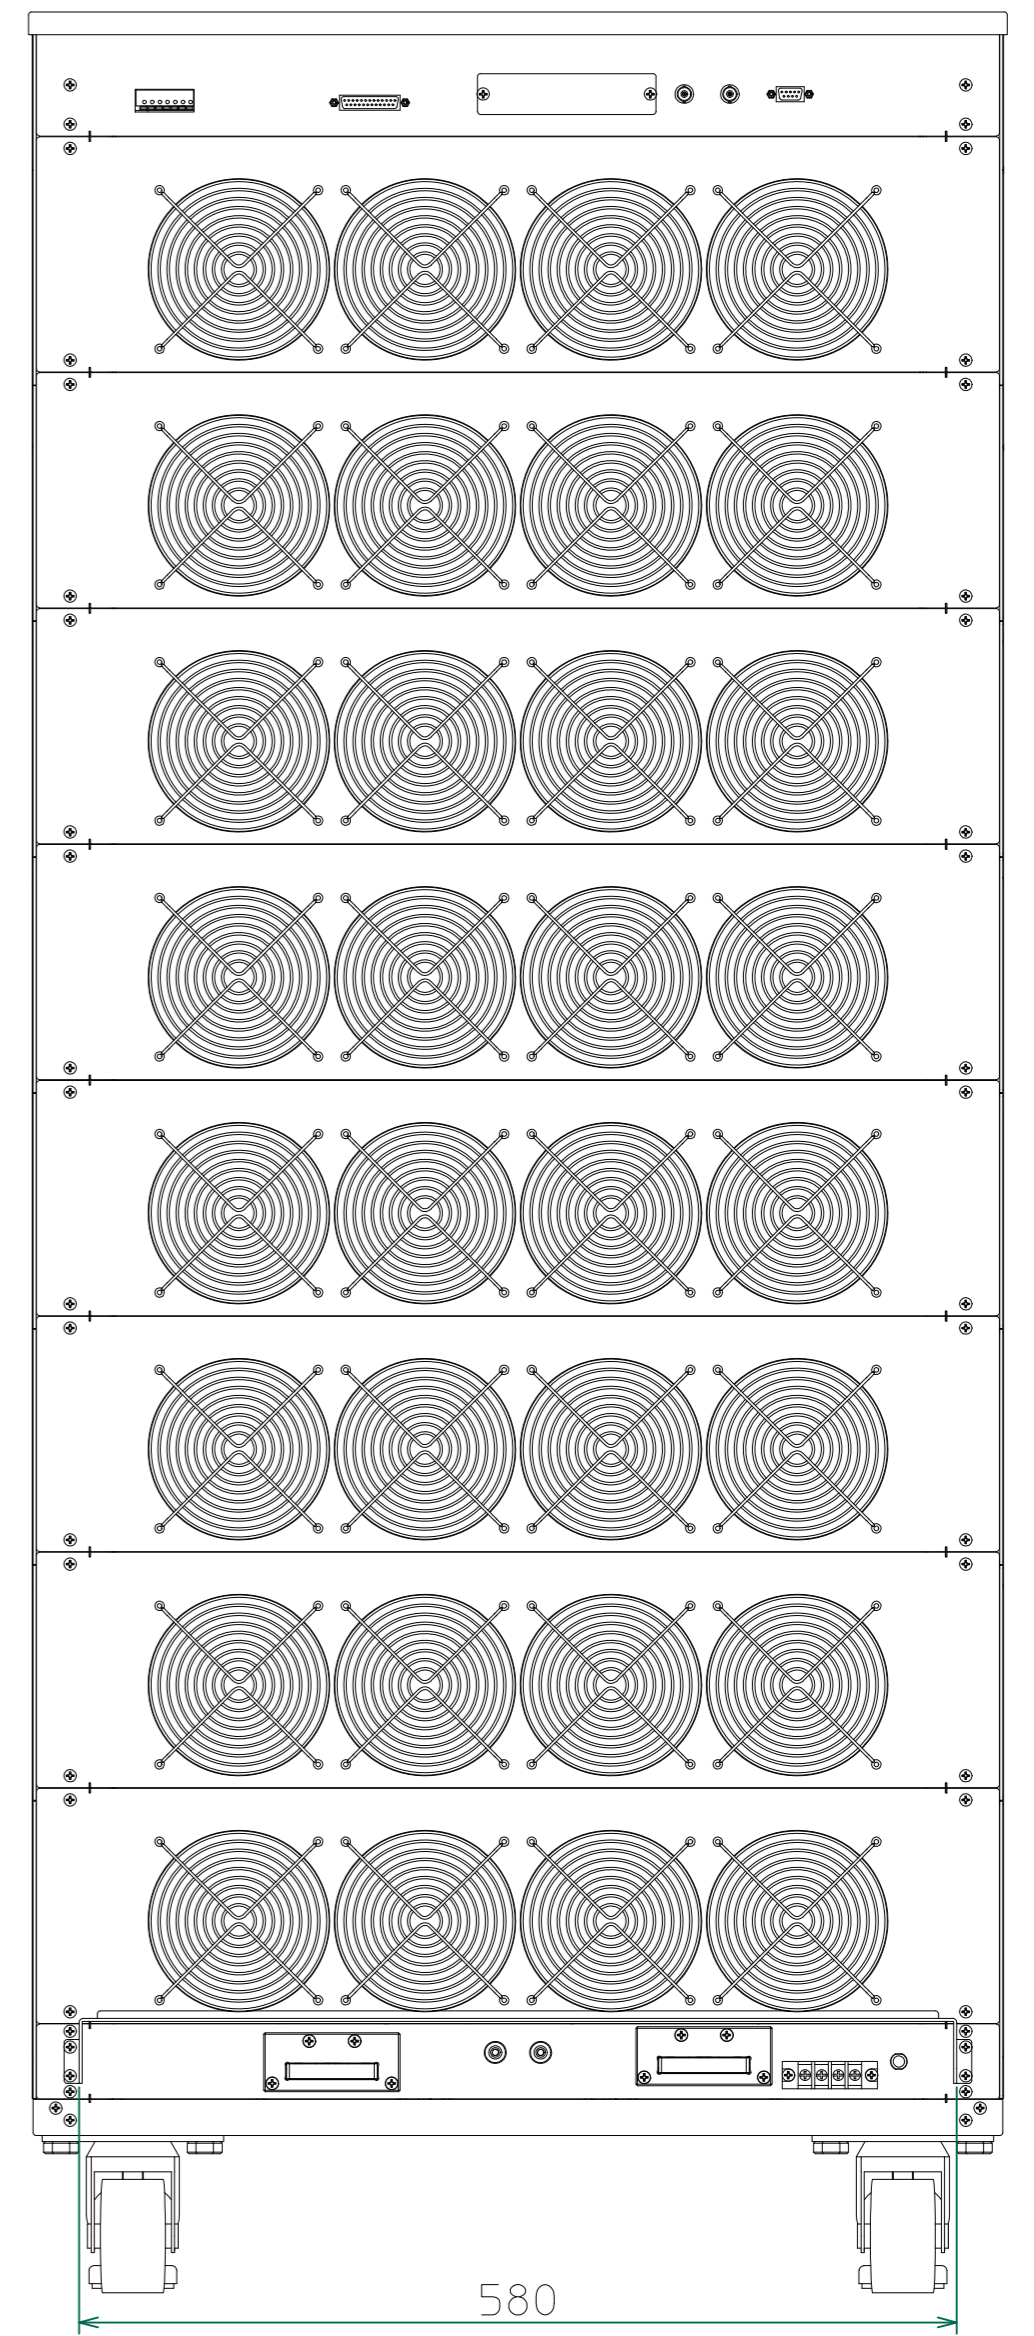

改訂	個数	日付	変更内容	Rev.	担当
△					
▽					
◇					

正面

右側面

背面

<34340-900.dwg>

材 質			処 理		指示ナキ 寸法許容差		単位 mm	
設計 2018/11/29 山本	確認 2018/11/29 山本	承認	品 名 34340E 外觀図		SHEETS 109/109		SCALE 1:5	
			製 品 名 34300E Series大容量電子負荷		図 番 KM2-P00601S-109		Rev.	