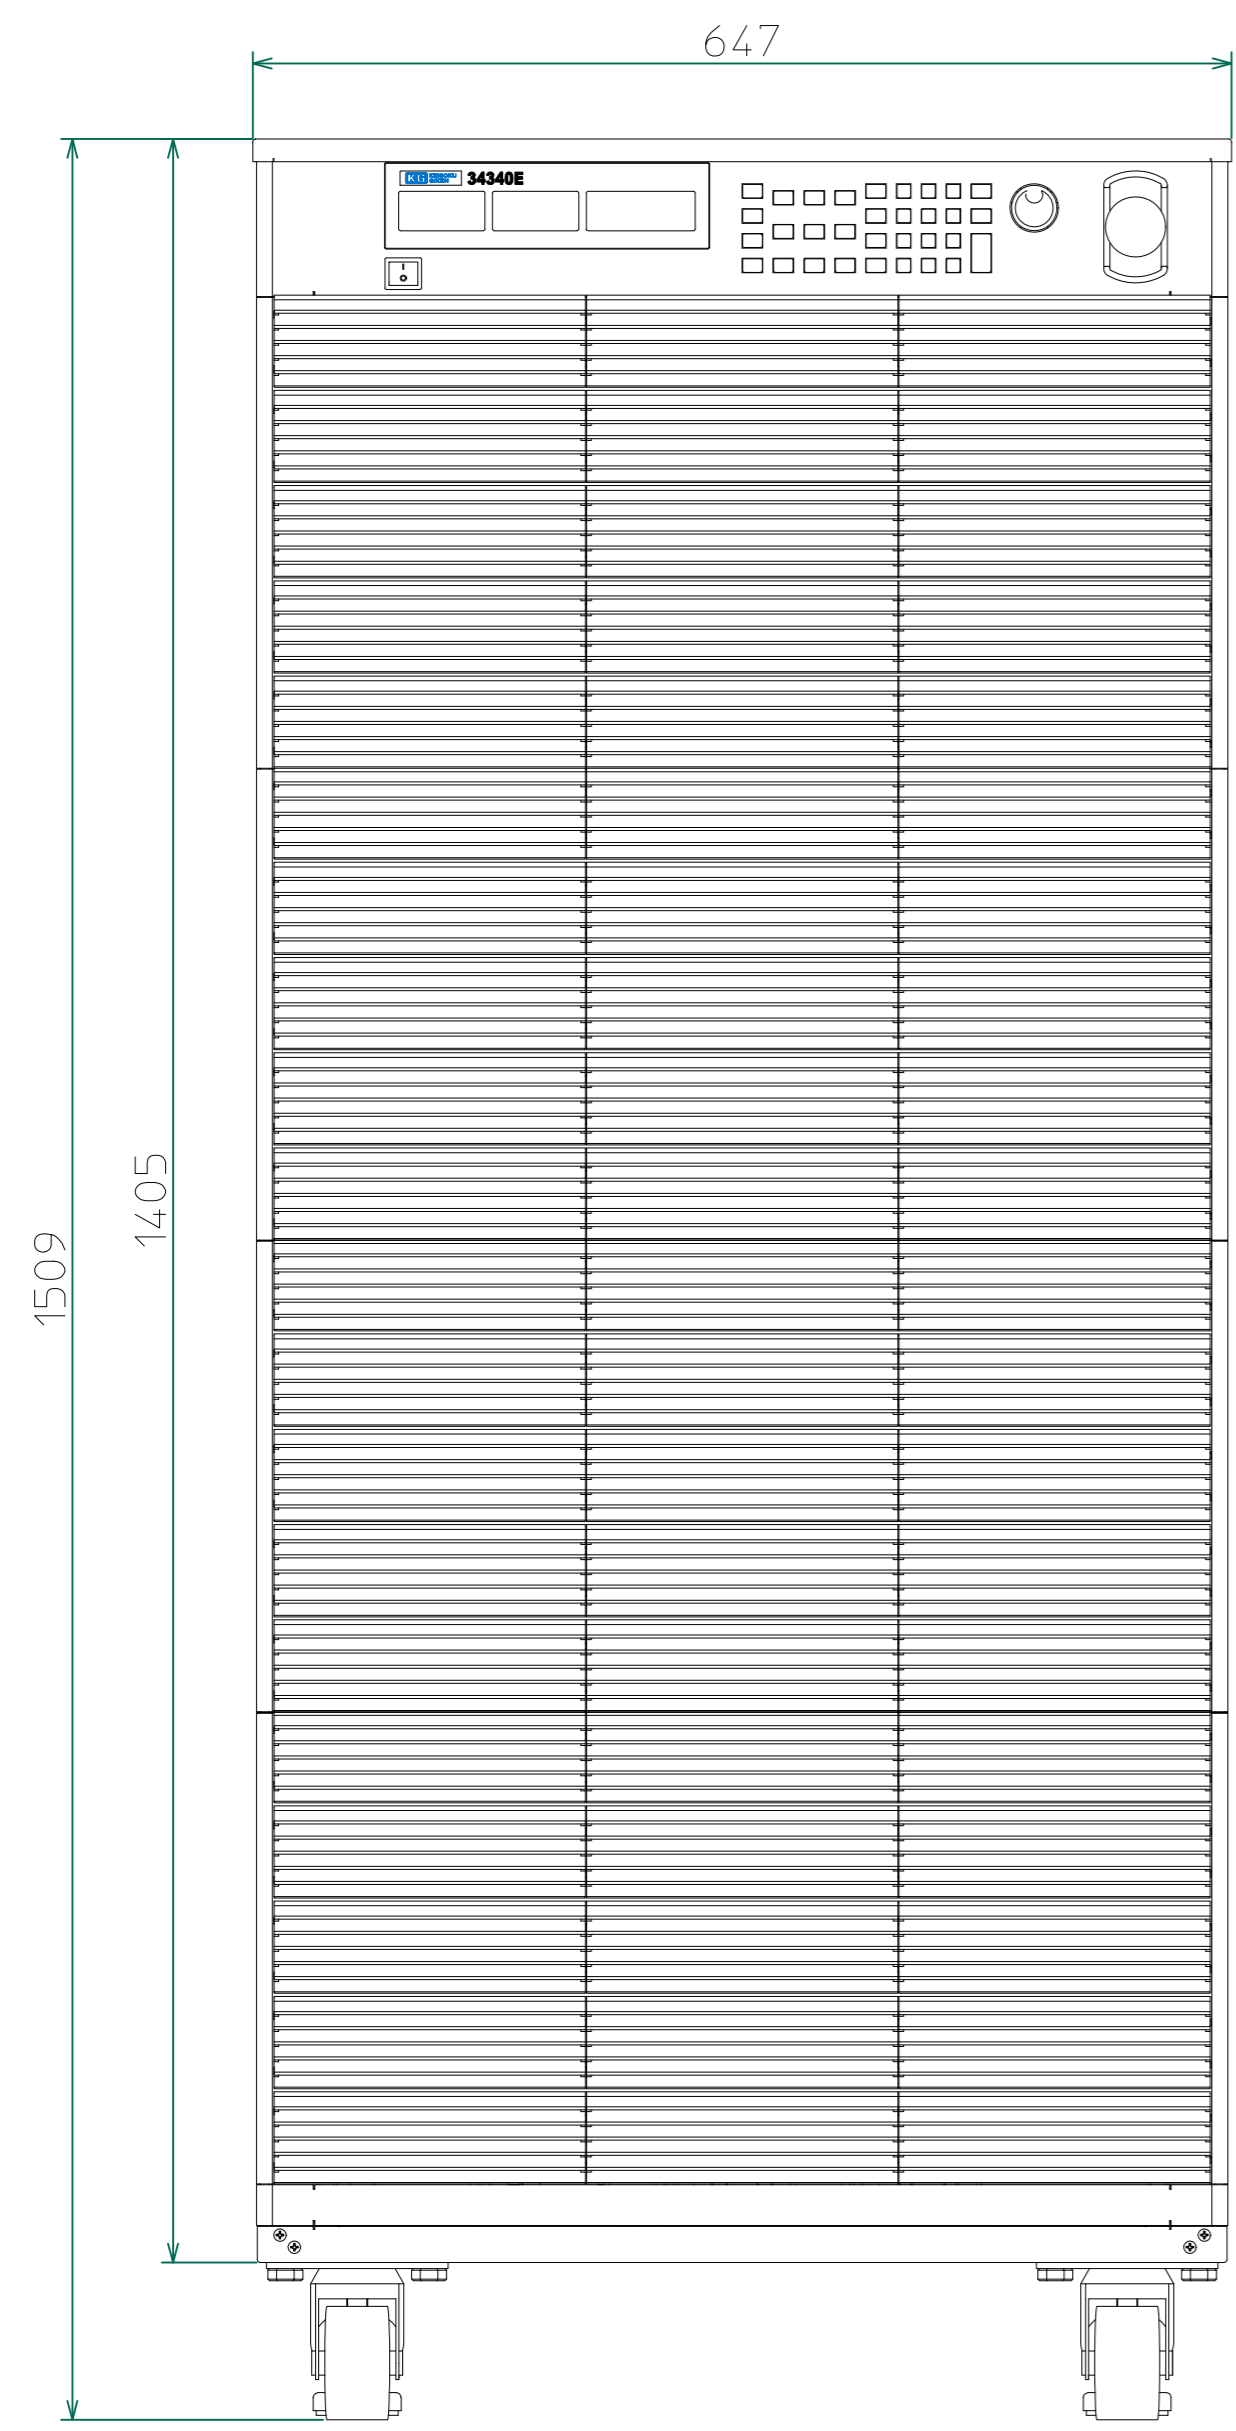

改訂	個数	日付	変更内容	Rev.	担当
△					
▽					
◇					

正面

右側面

背面

<34340-900.dwg>

材 質			処 理		指示ナキ 寸法許容差		単位 mm	
設計 2018/11/29 山本	確認 2018/11/29 山本	承認	品 名 34340E 外觀図		SHEETS 109/109		SCALE 1:5	
			製 品 名 34300E Series大容量電子負荷		図 番 KM2-P00601S-109		Rev.	