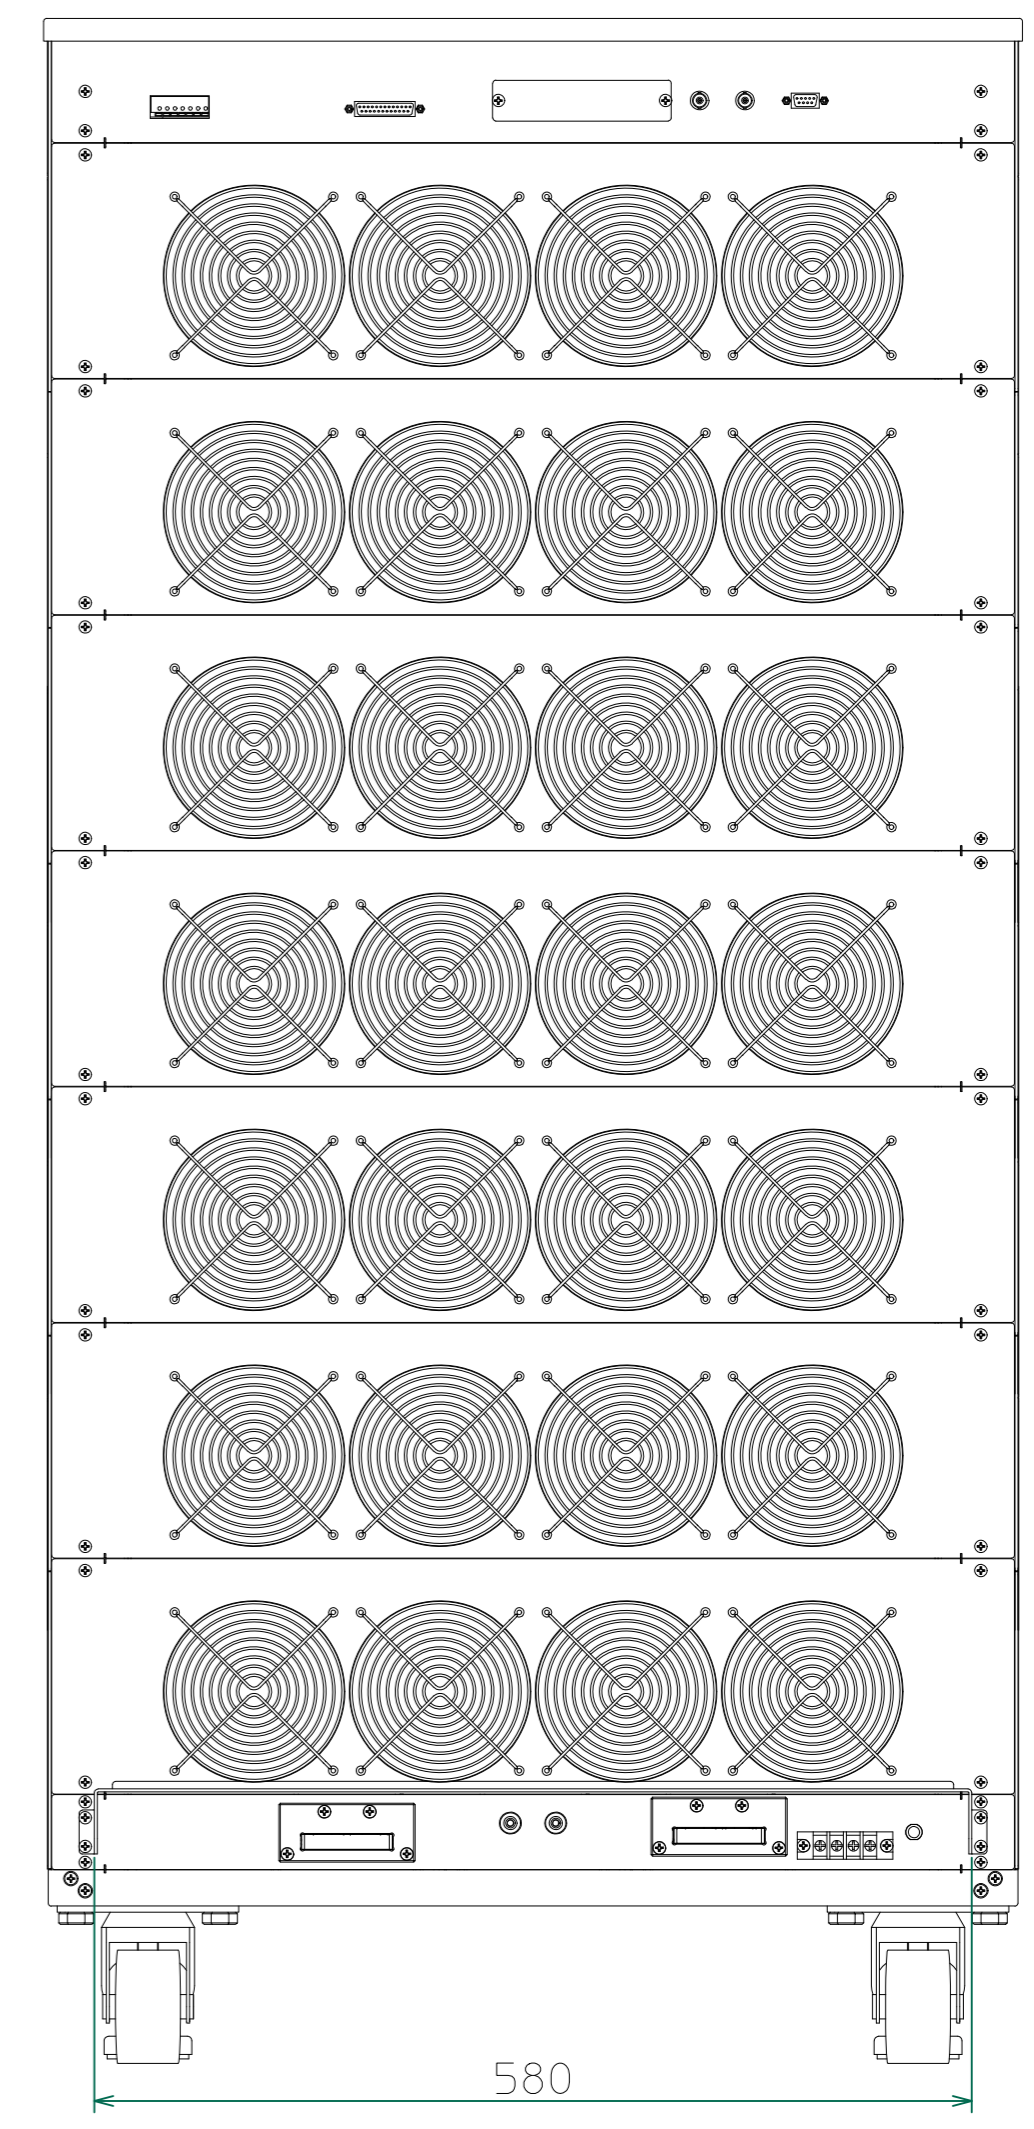

改訂	個数	日付	変更内容	Rev.	担当
△					
▽					
△					

正面

右側面

背面

<34335-900.dwg>

材 質			処 理		指示ナキ 寸法許容差		単位 mm	
設計 2018/11/29 山本	確認 2018/11/29 山本	承認	品 名 34335E 外觀図		SHEETS 108/108		SCALE 1:5	
			製 品 名 34300E Series大容量電子負荷		図 番 KM2-P00601S-108		Rev.	