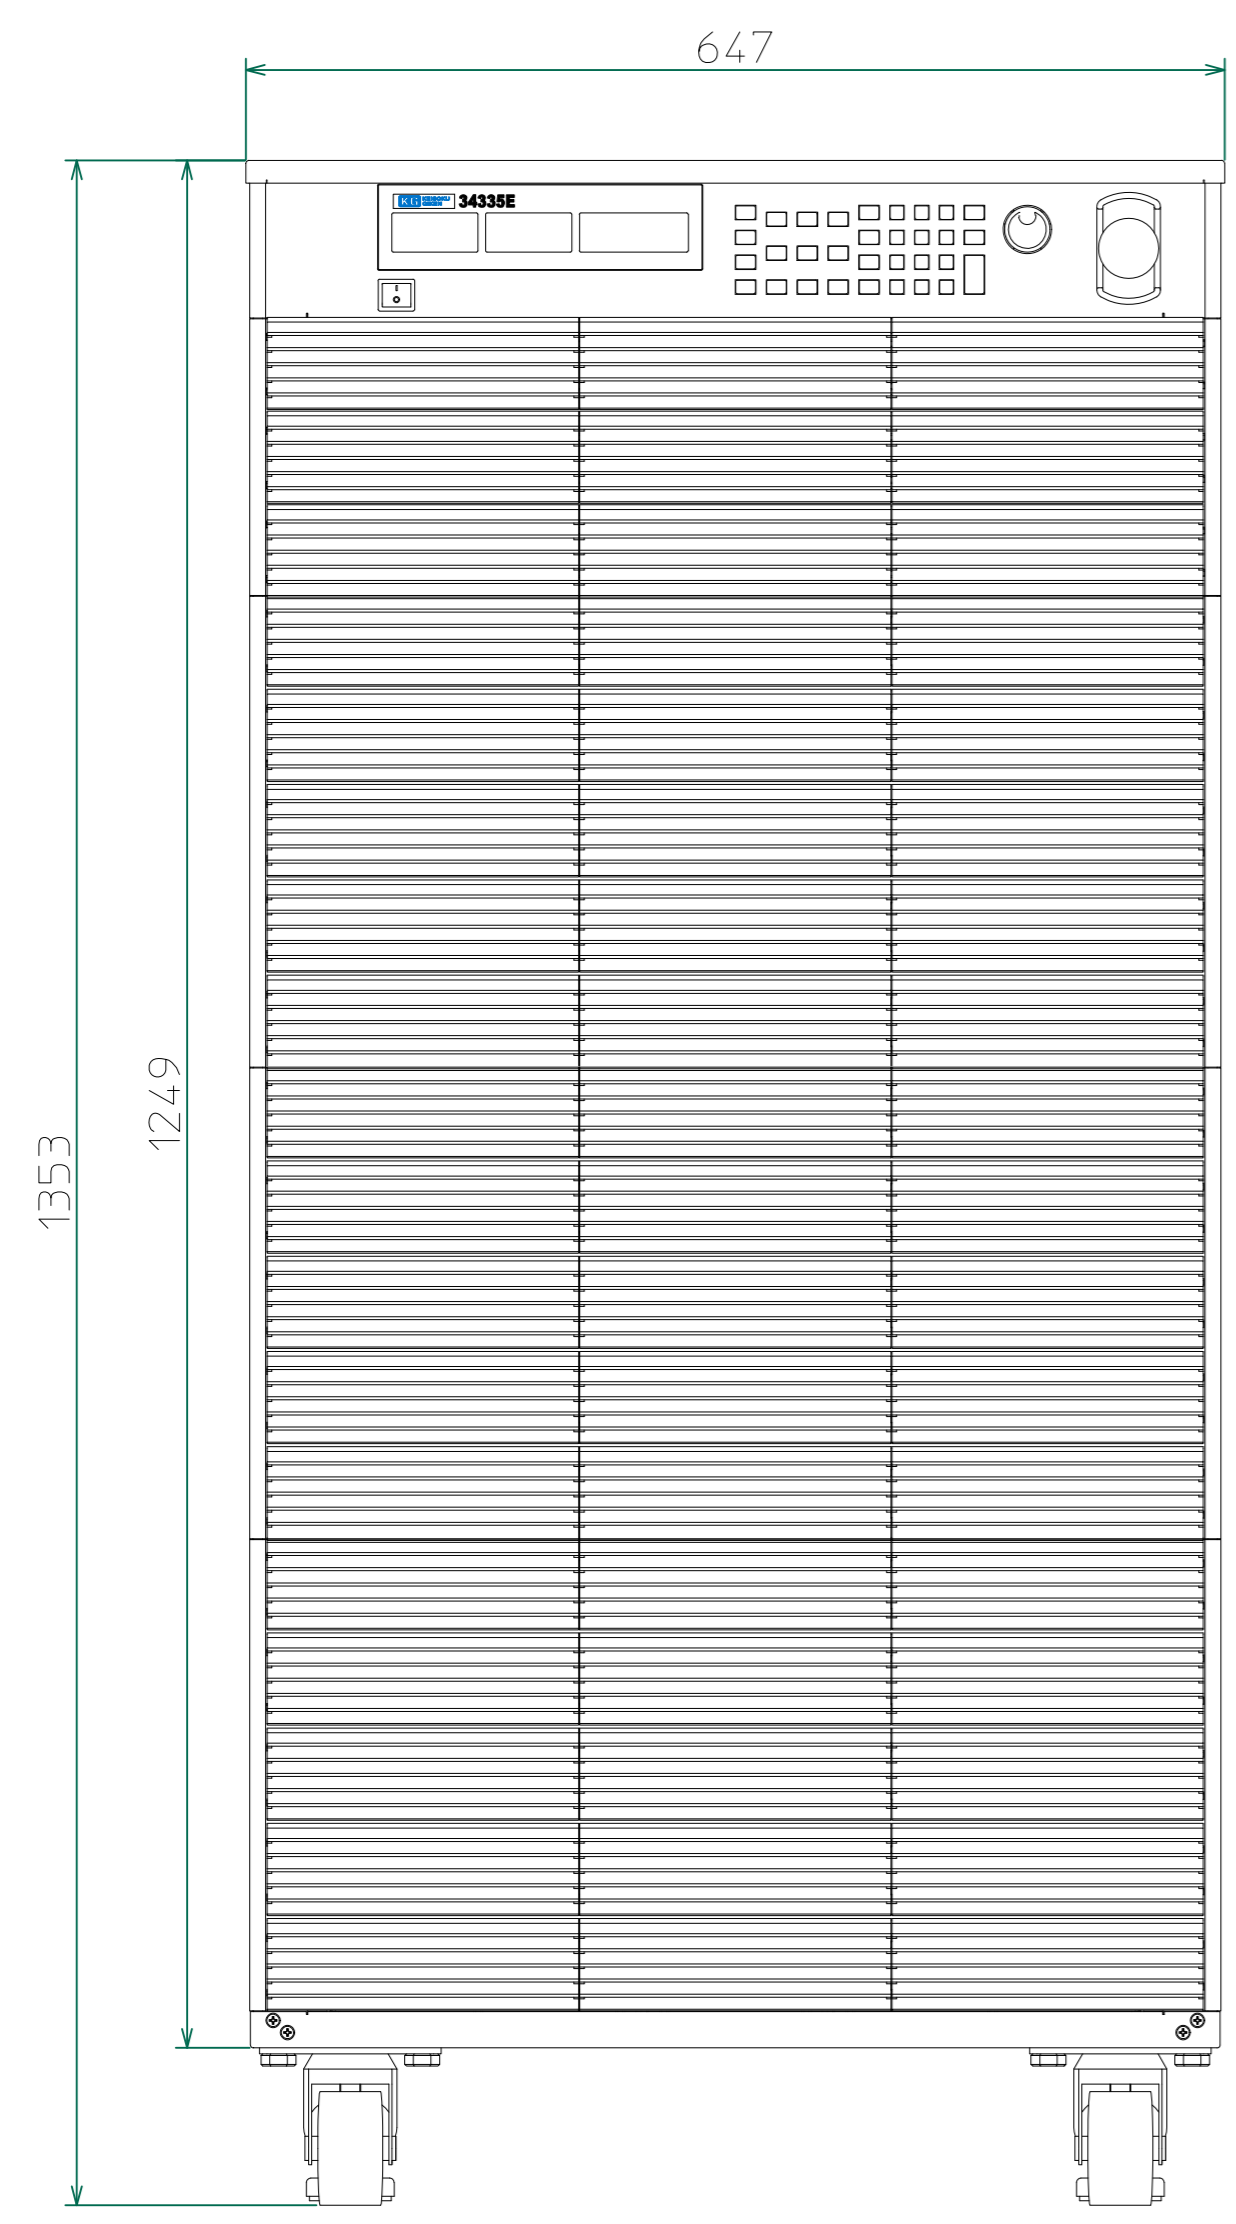

改訂	個数	日付	変更内容	Rev.	担当
△					
▽					
△					

正面

右側面

背面

<34335-900.dwg>

材 質			処 理		指示ナキ 寸法許容差		単位 mm	
設計 2018/11/29 山本	確認 2018/11/29 山本	承認	品 名 34335E 外觀図		SHEETS 108/108		SCALE 1:5	
			製 品 名 34300E Series大容量電子負荷		図 番 KM2-P00601S-108		Rev.	