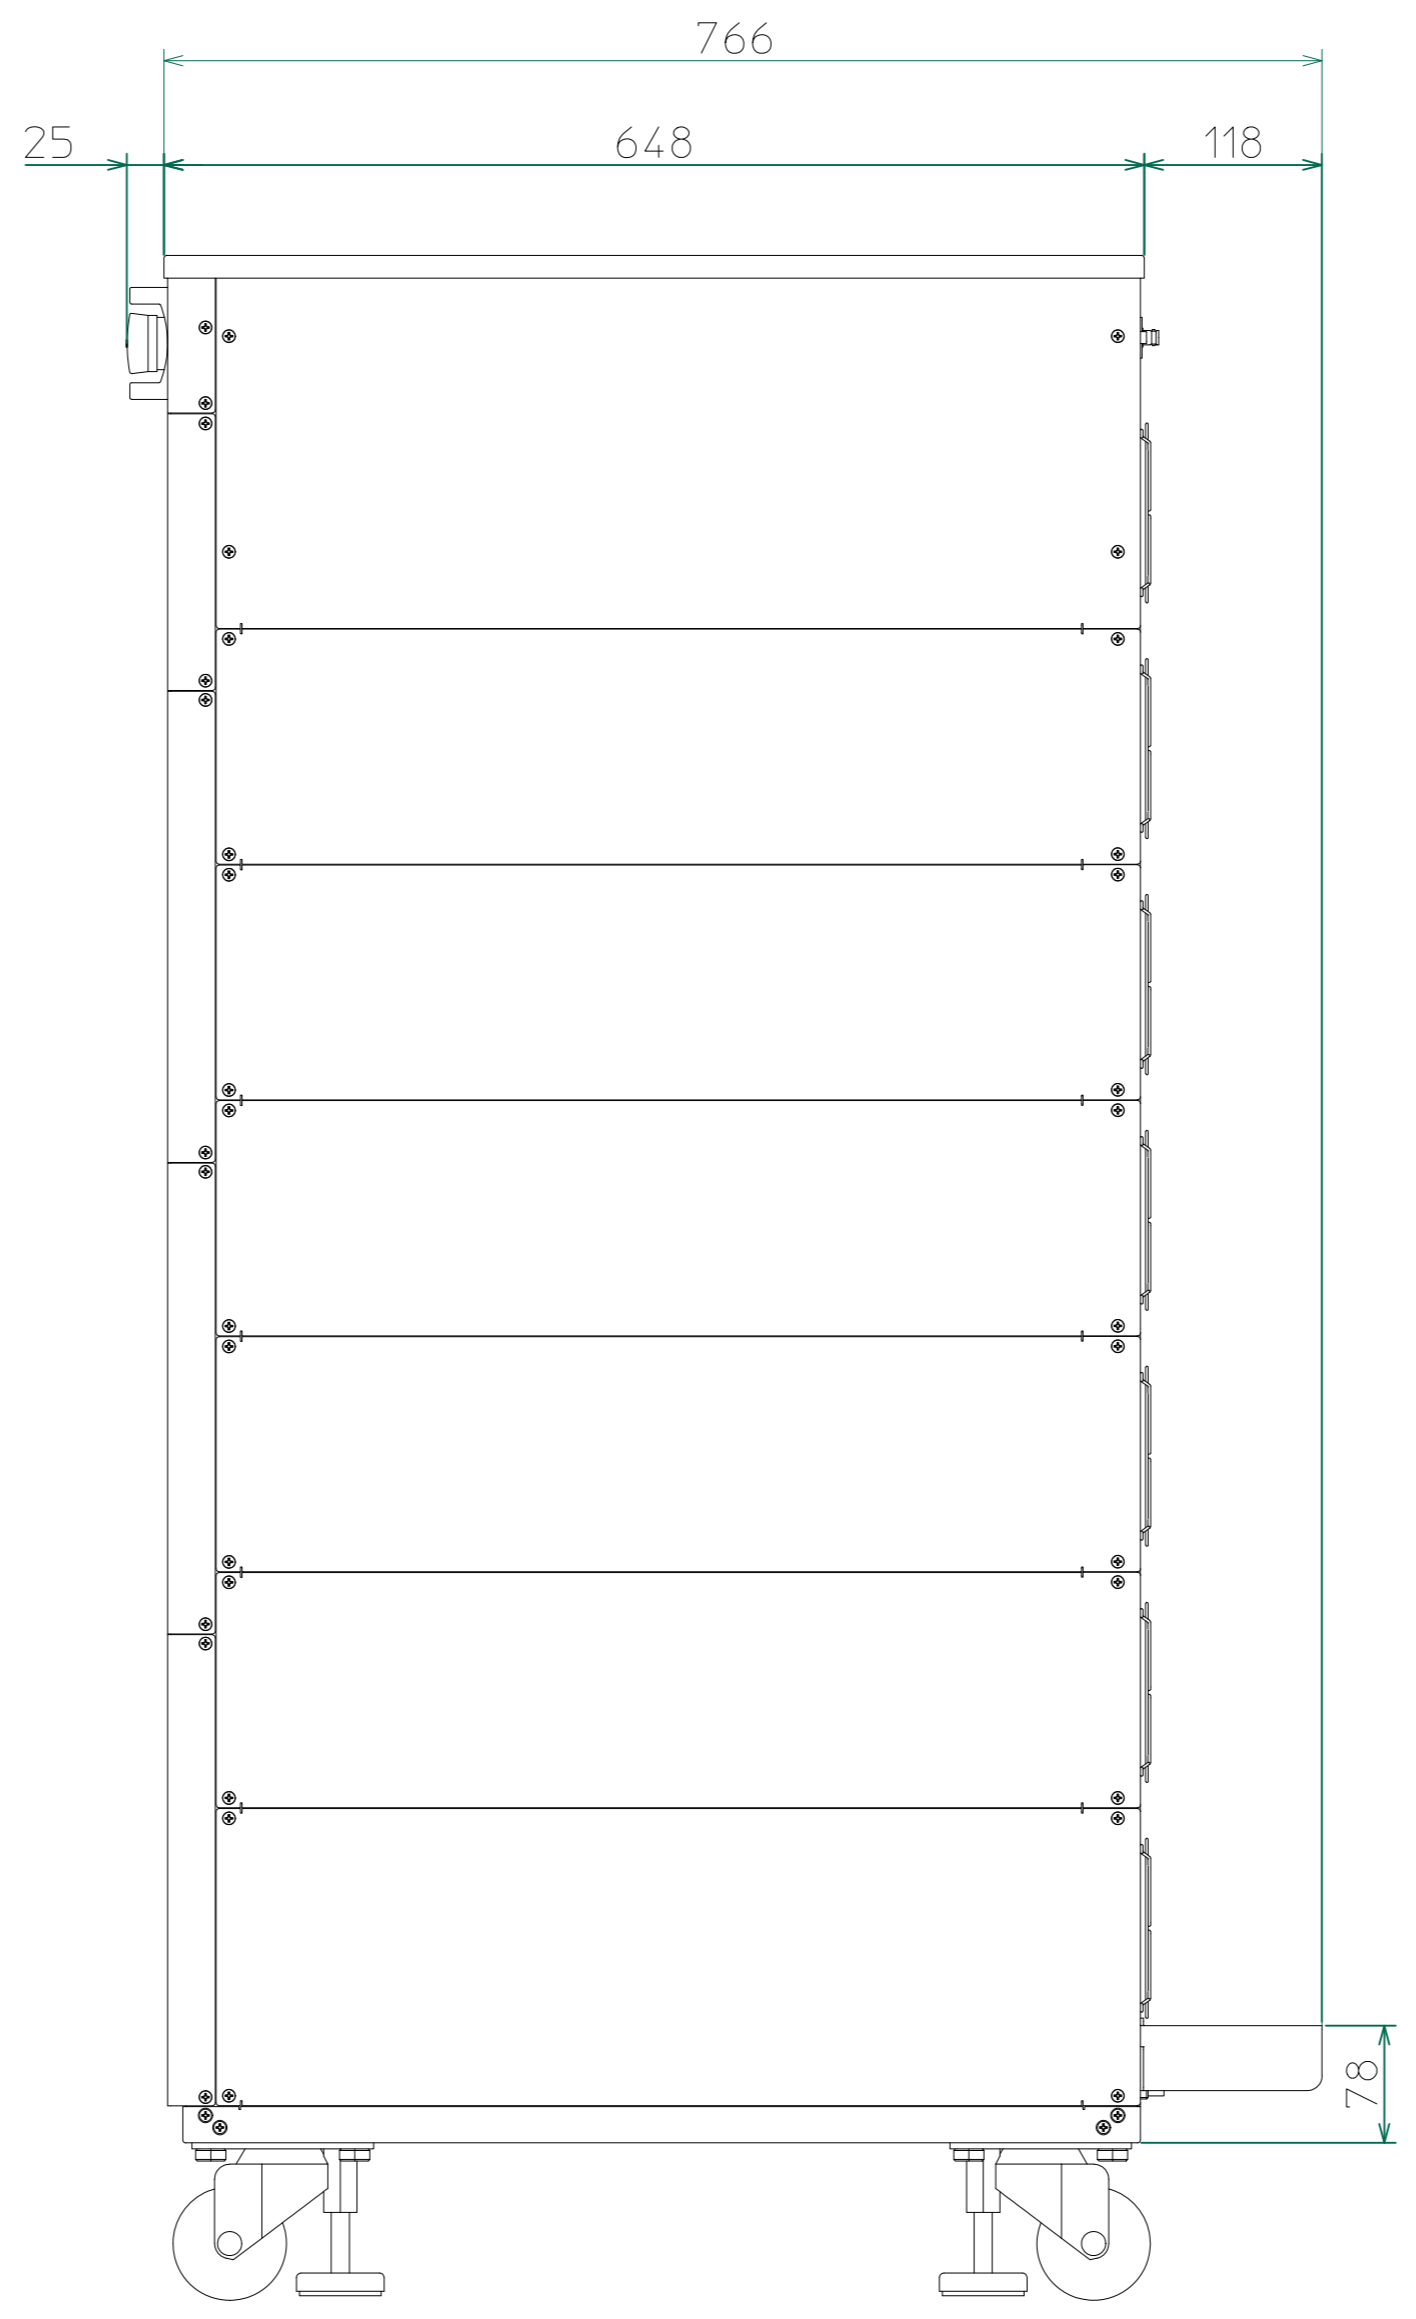

改訂	個数	日付	変更内容	Rev.	担当
△					
▽					
△					

正面

右側面

背面

<34335-900.dwg>

材 質			処 理		指示ナキ 寸法許容差		単位 mm	
設計 2018/11/29 山本	確認 2018/11/29 山本	承認	品 名 34335E 外觀図		SHEETS 108/108		SCALE 1:5	
			製 品 名 34300E Series大容量電子負荷		図 番 KM2-P00601S-108		Rev.	