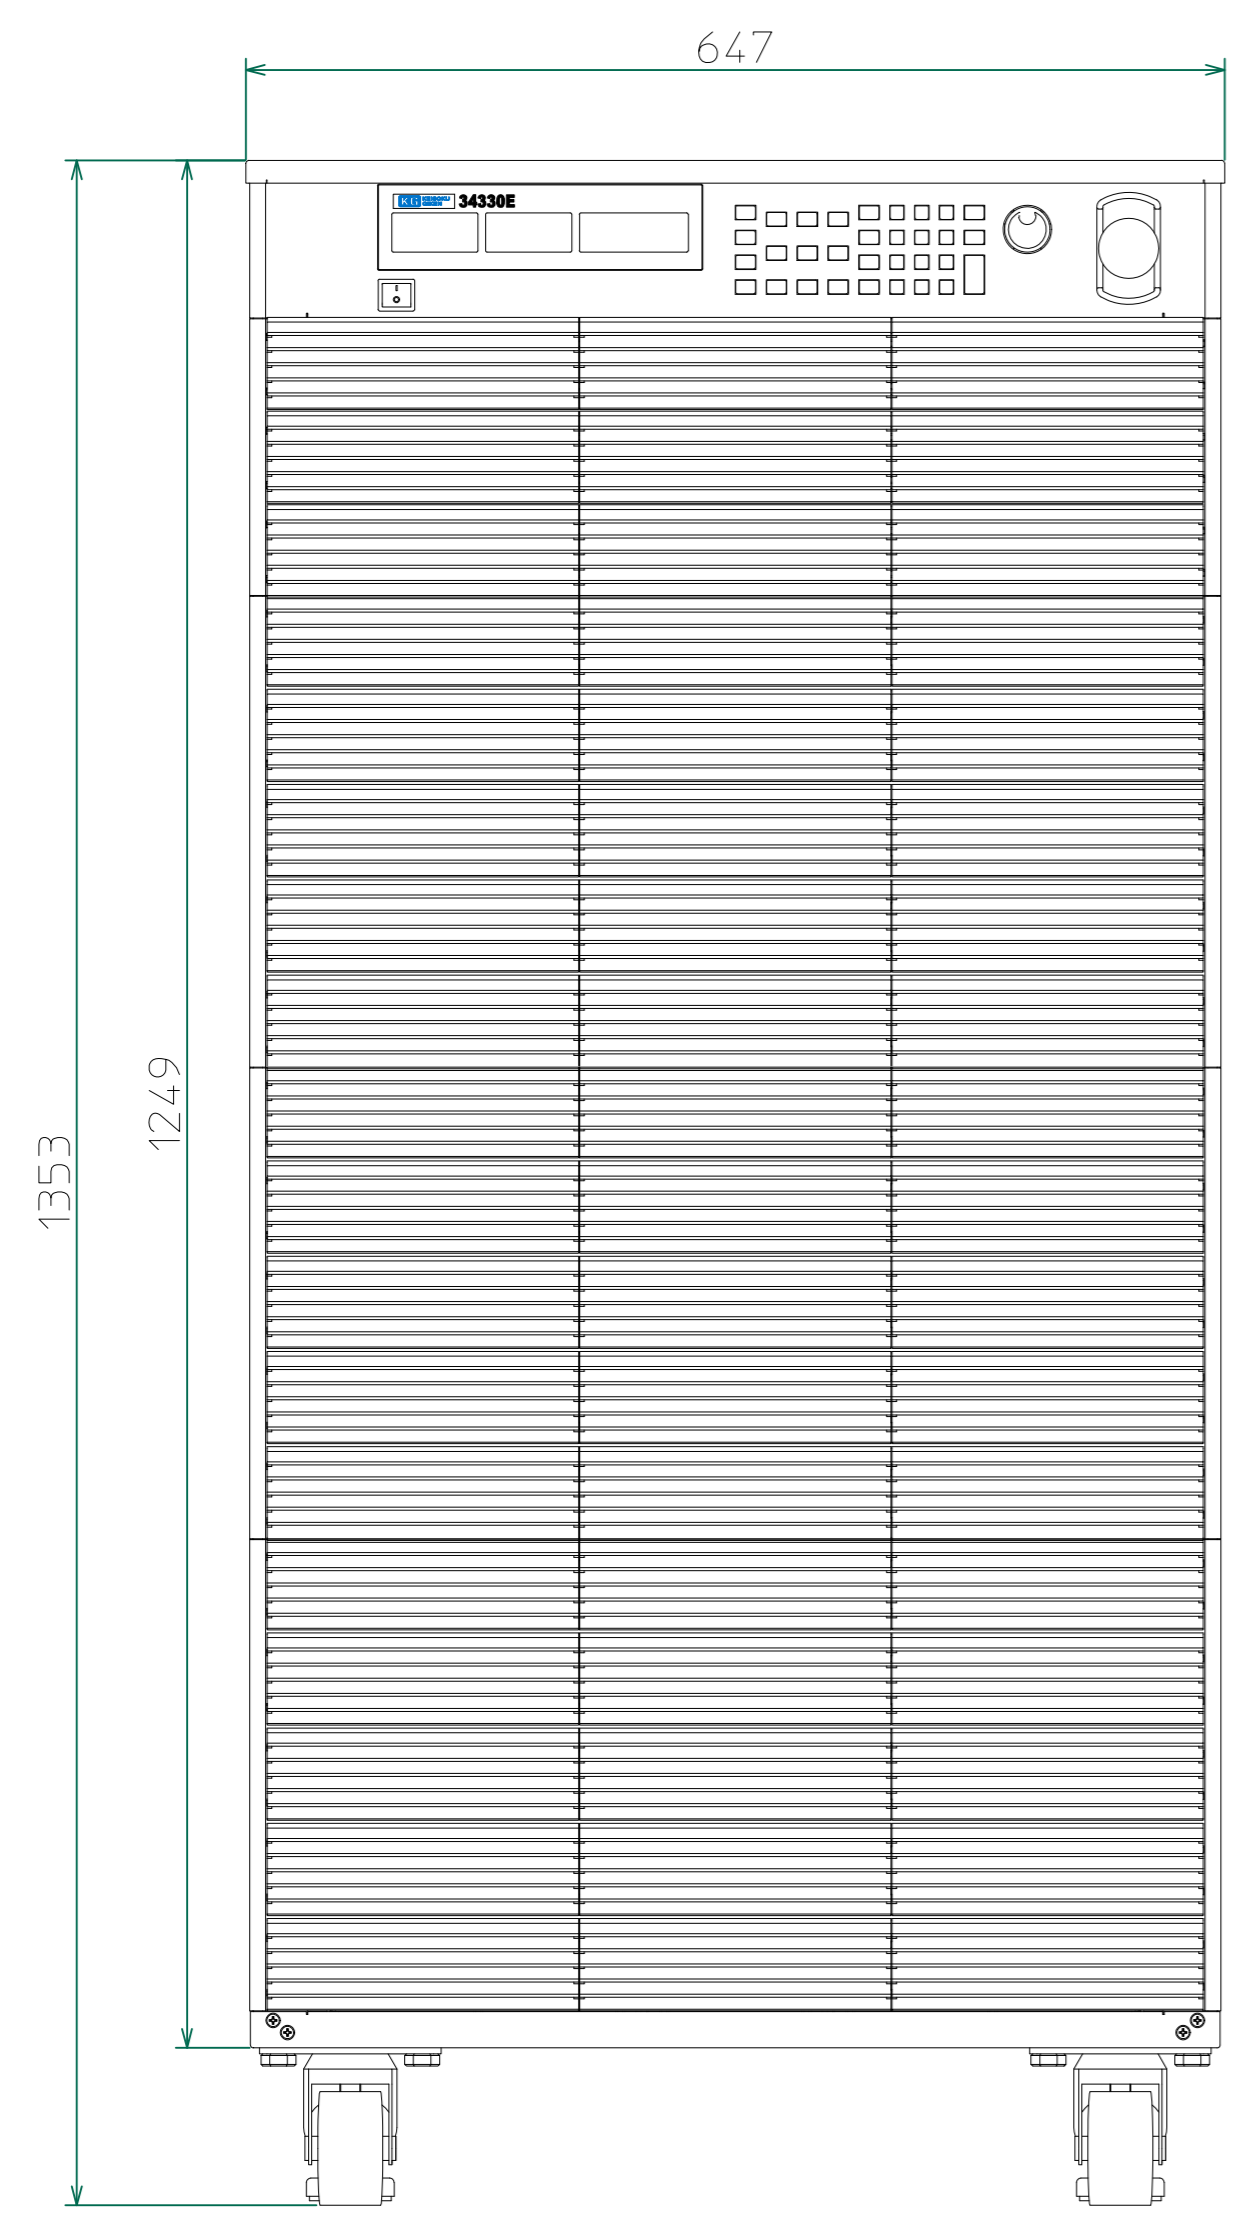

改訂	個数	日付	変更内容	Rev.	担当
△					
▽					
◇					

正面

右側面

背面

<34335-900.dwg>

材 質			処 理		指示ナキ	単位 mm
設計 2018/11/29 山本	確認 2018/11/29 山本	承認	品 名 34330E 外觀図	SHEETS 107/107	SCALE 1:5	
			製 品 名 34300E Series大容量電子負荷	ファイル名	図 番	Rev.
				KM2-P00601S-107		