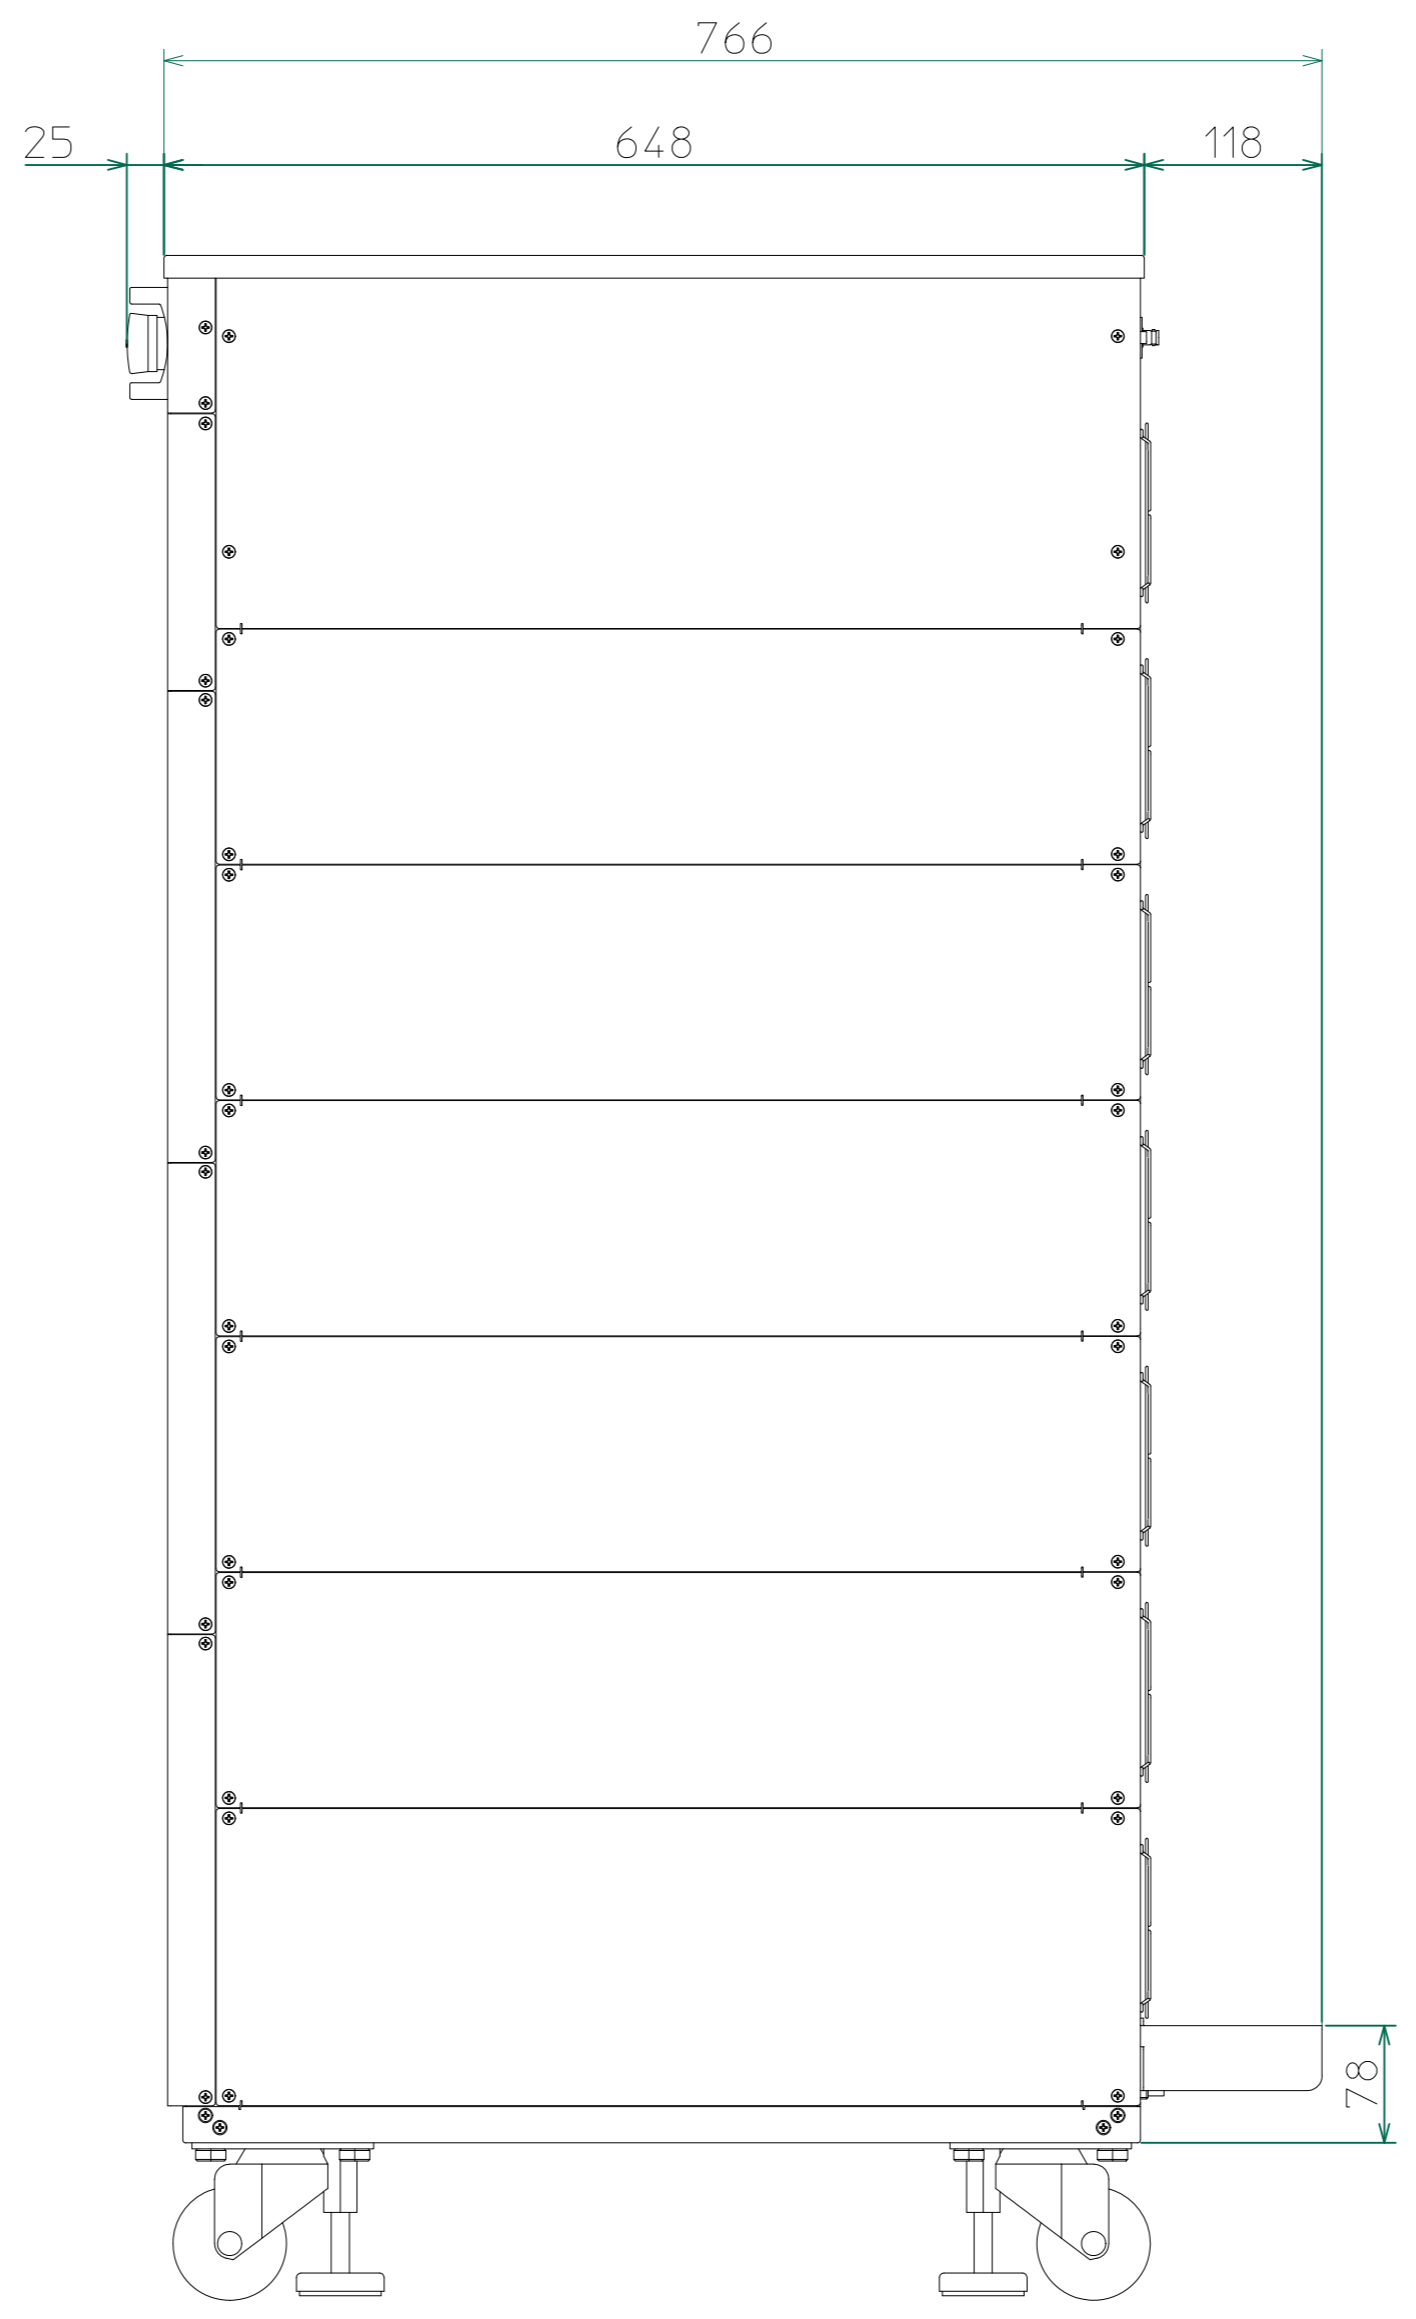

改訂	個数	日付	変更内容	Rev.	担当
△					
▽					
◇					

正面

右側面

背面

<34335-900.dwg>

材 質			処 理		指示ナキ	単位 mm
設計 2018/11/29 山本	確認 2018/11/29 山本	承認	品 名 34330E 外觀図	SHEETS 107/107	SCALE 1:5	
			製 品 名 34300E Series大容量電子負荷	ファイル名	図 番	Rev.
				KM2-P00601S-107		