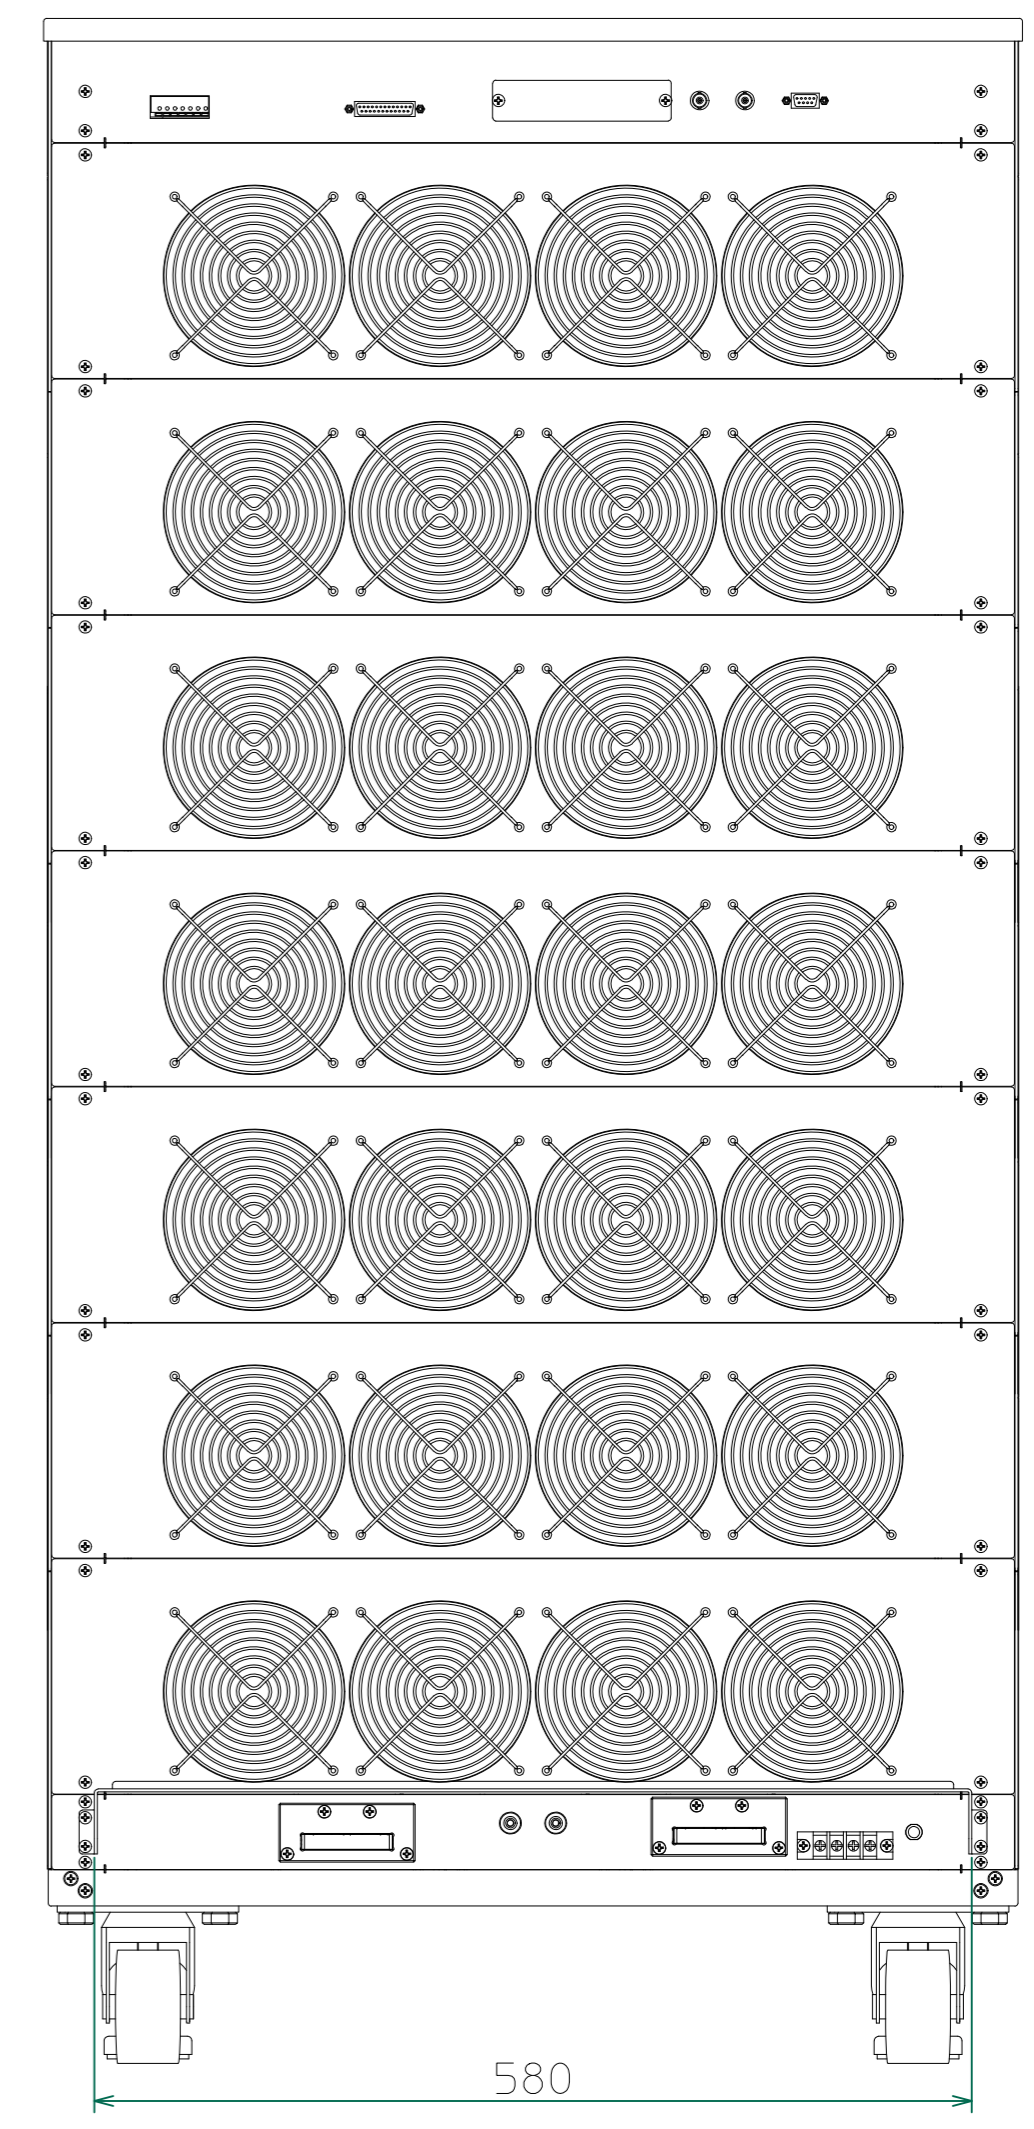

改訂	個数	日付	変更内容	Rev.	担当
△					
▽					
◇					

正面

右側面

背面

<34335-900.dwg>

材 質			処 理		指示ナキ	単位 mm
設計 2018/11/29 山本	確認 2018/11/29 山本	承認	品 名 34330E 外觀図	SHEETS 107/107	SCALE 1:5	
			製 品 名 34300E Series大容量電子負荷	ファイル名	図 番	Rev.
				KM2-P00601S-107		