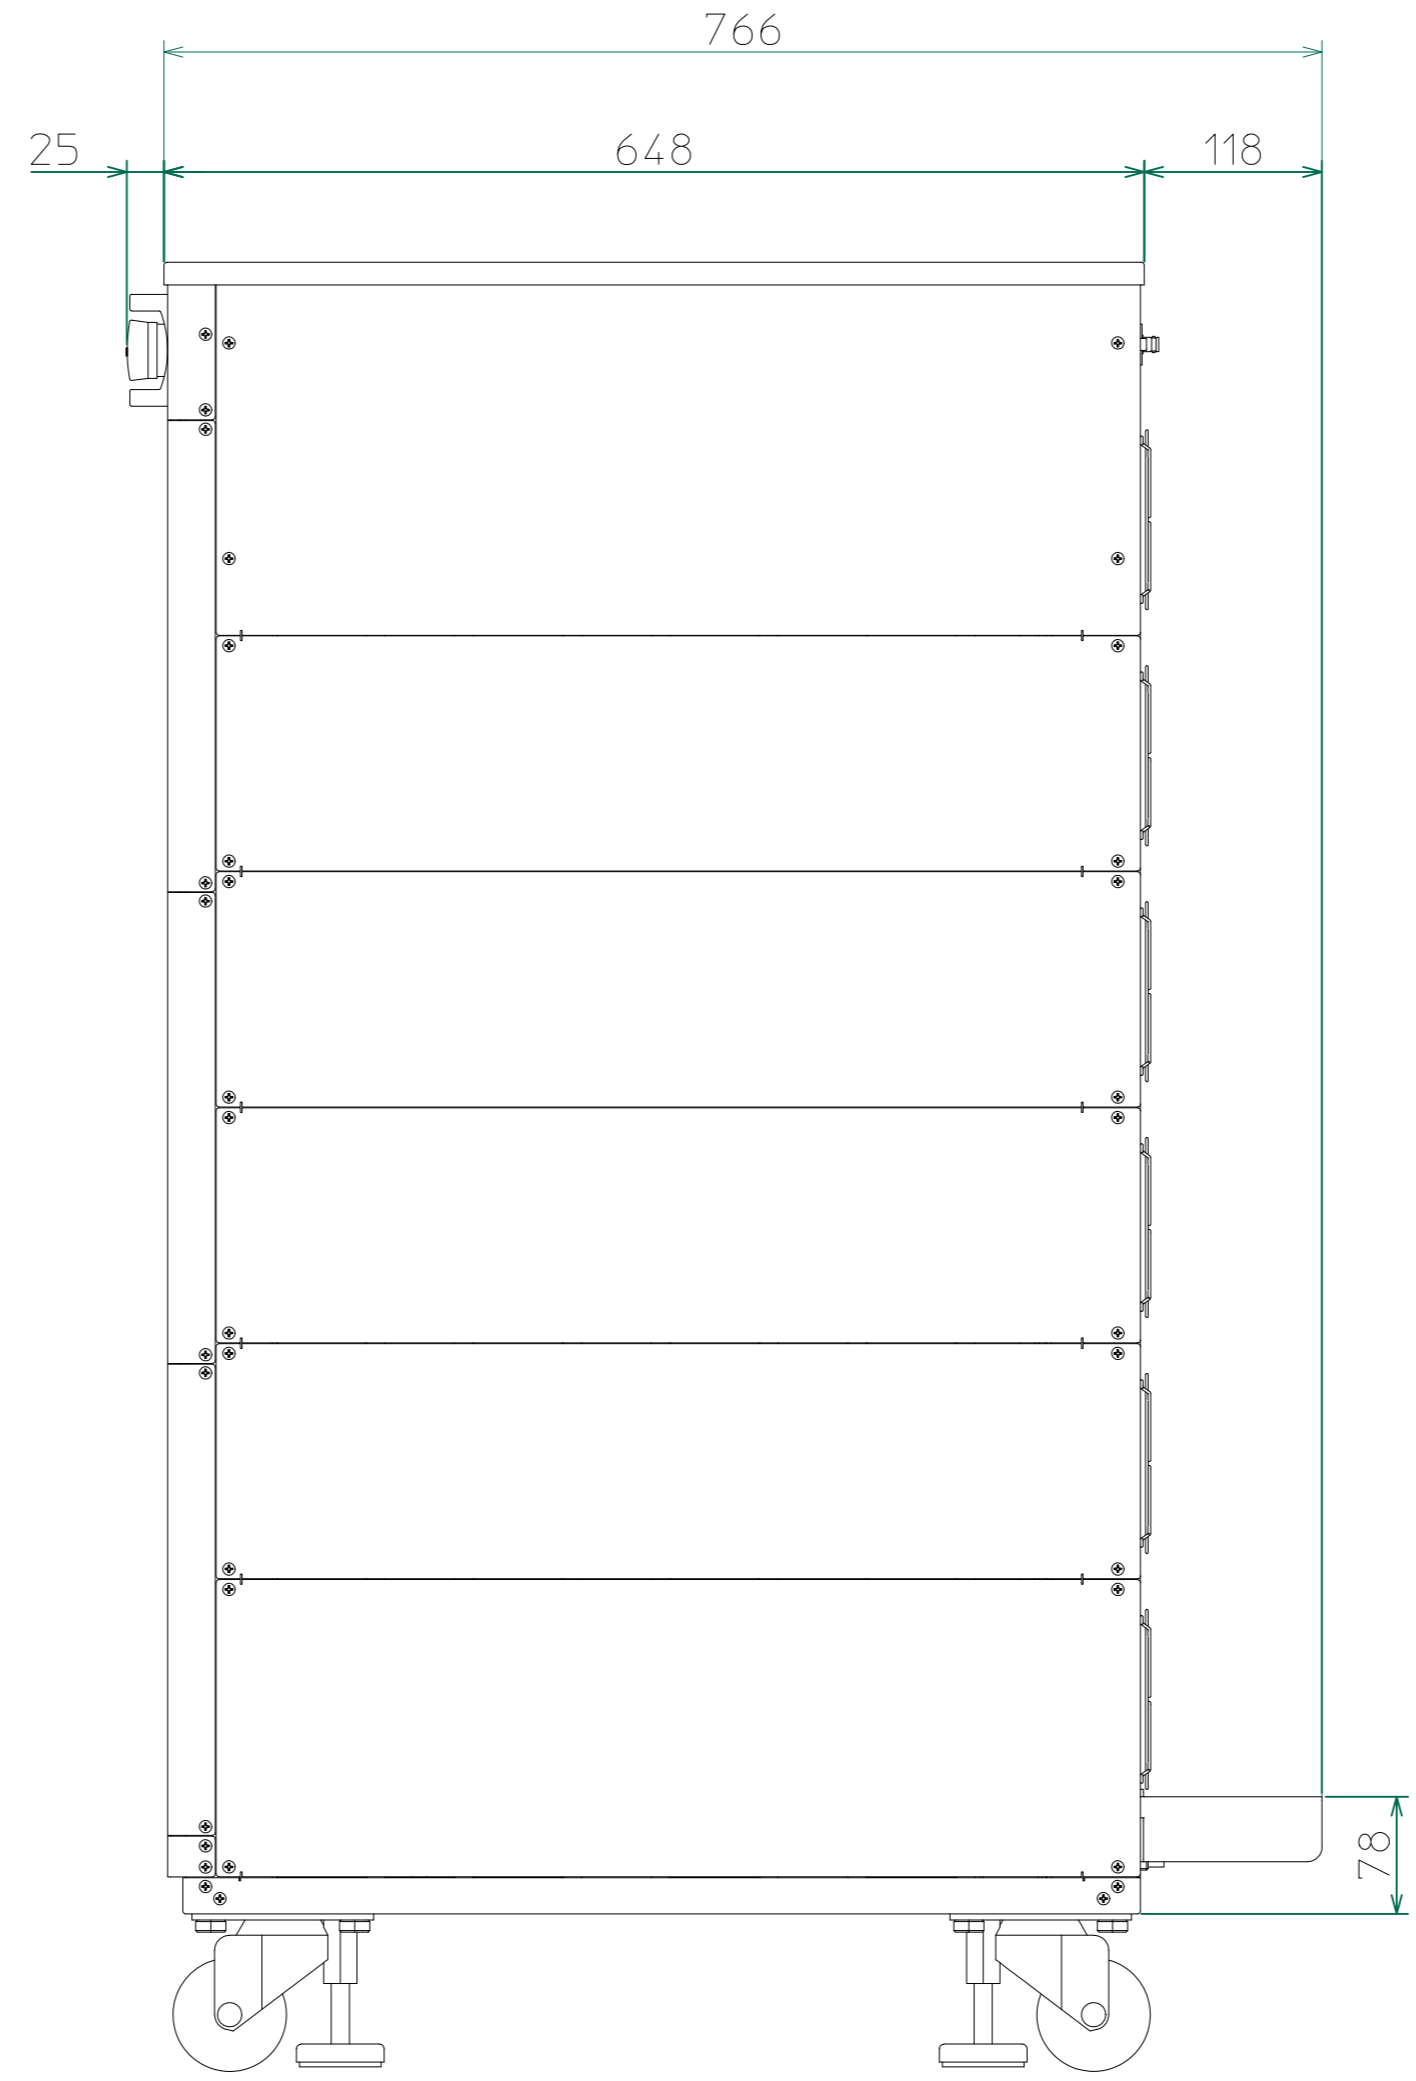

改訂	回数	日付	変更内容	Rev.	担当
△					
▽					
▲					

正面

右側面

背面

<34330-900.dwg>

材 質			処 理		指示ナキ 寸法許容差		単位 mm	
設計 2018/11/29 山本	確認 2018/11/29 山本	承認	品 名 34325E 外觀図		SHEETS 106/106		SCALE 1:5	
			製 品 名 34300E Series大容量電子負荷		図 番 KM2-P00601S-106		Rev.	