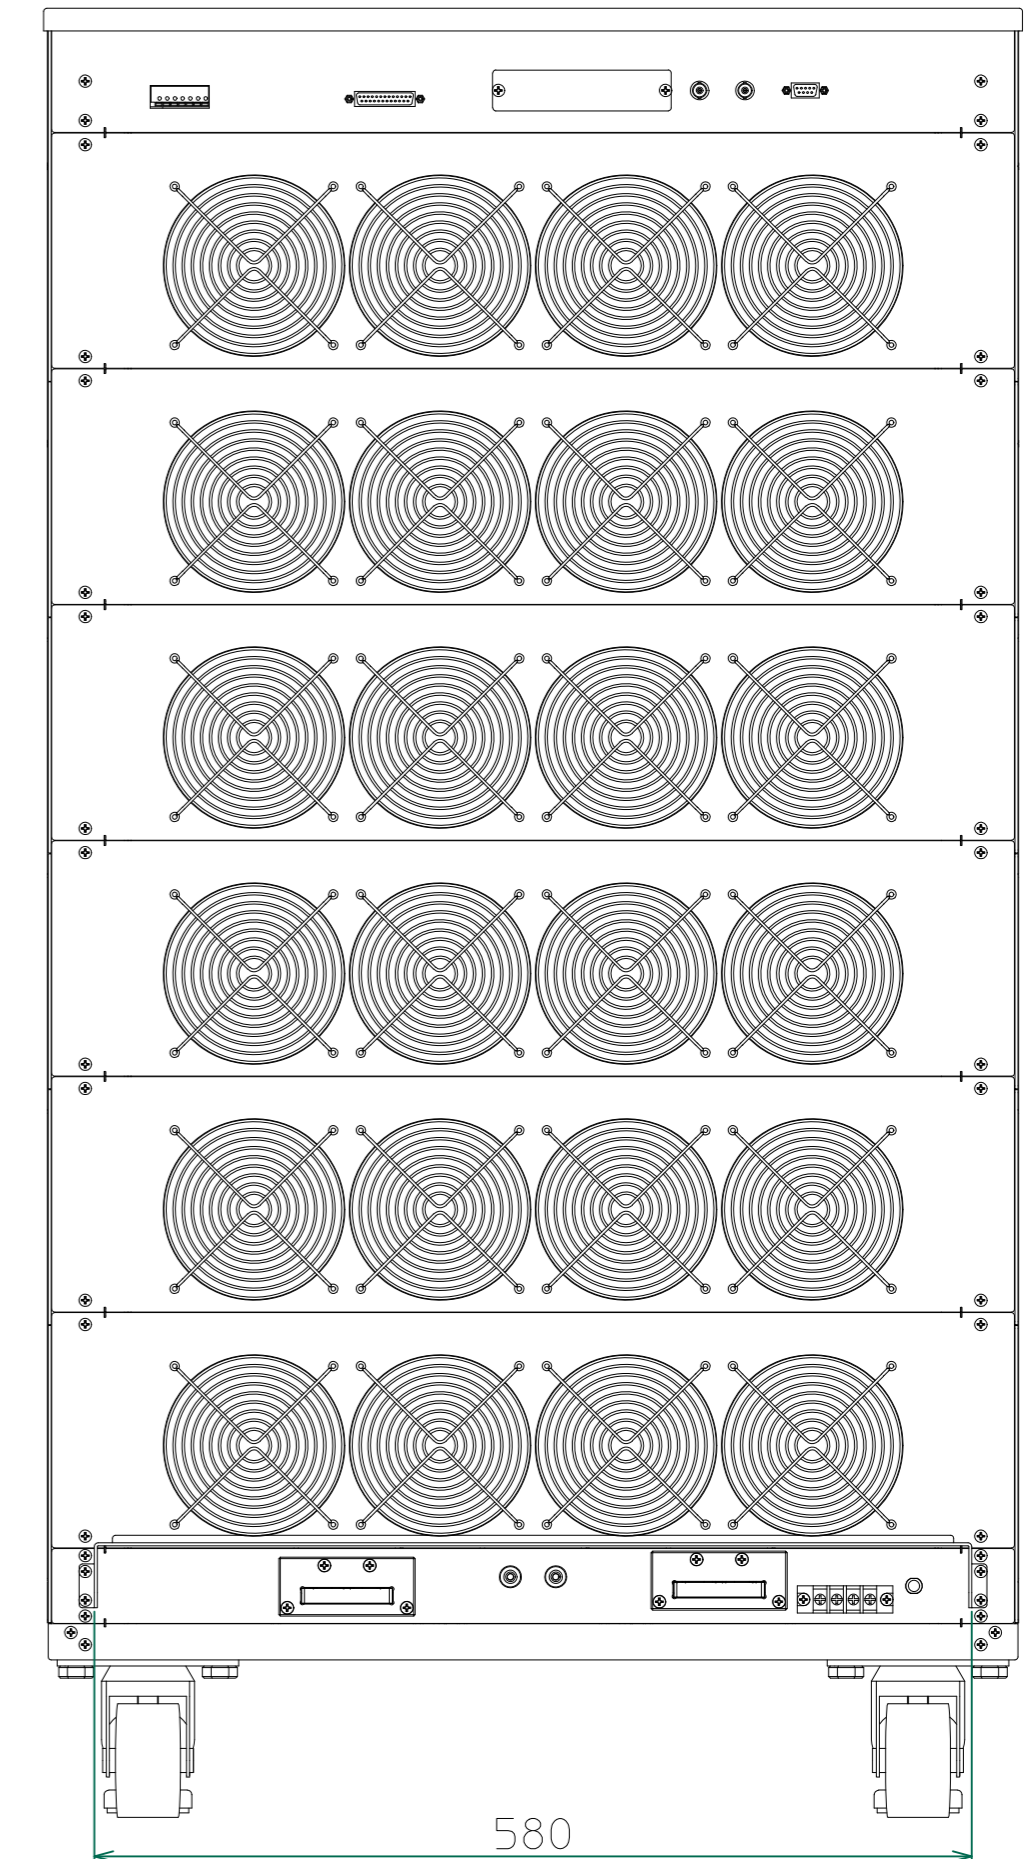

改訂	回数	日付	変更内容	Rev.	担当
△					
▽					
▲					

正面

右側面

背面

<34330-900.dwg>

材 質			処 理		指示ナキ 寸法許容差		単位 mm	
設計 2018/11/29 山本	確認 2018/11/29 山本	承認	品 名 34325E 外觀図		SHEETS 106/106		SCALE 1:5	
			製 品 名 34300E Series大容量電子負荷		図 番 KM2-P00601S-106		Rev.	