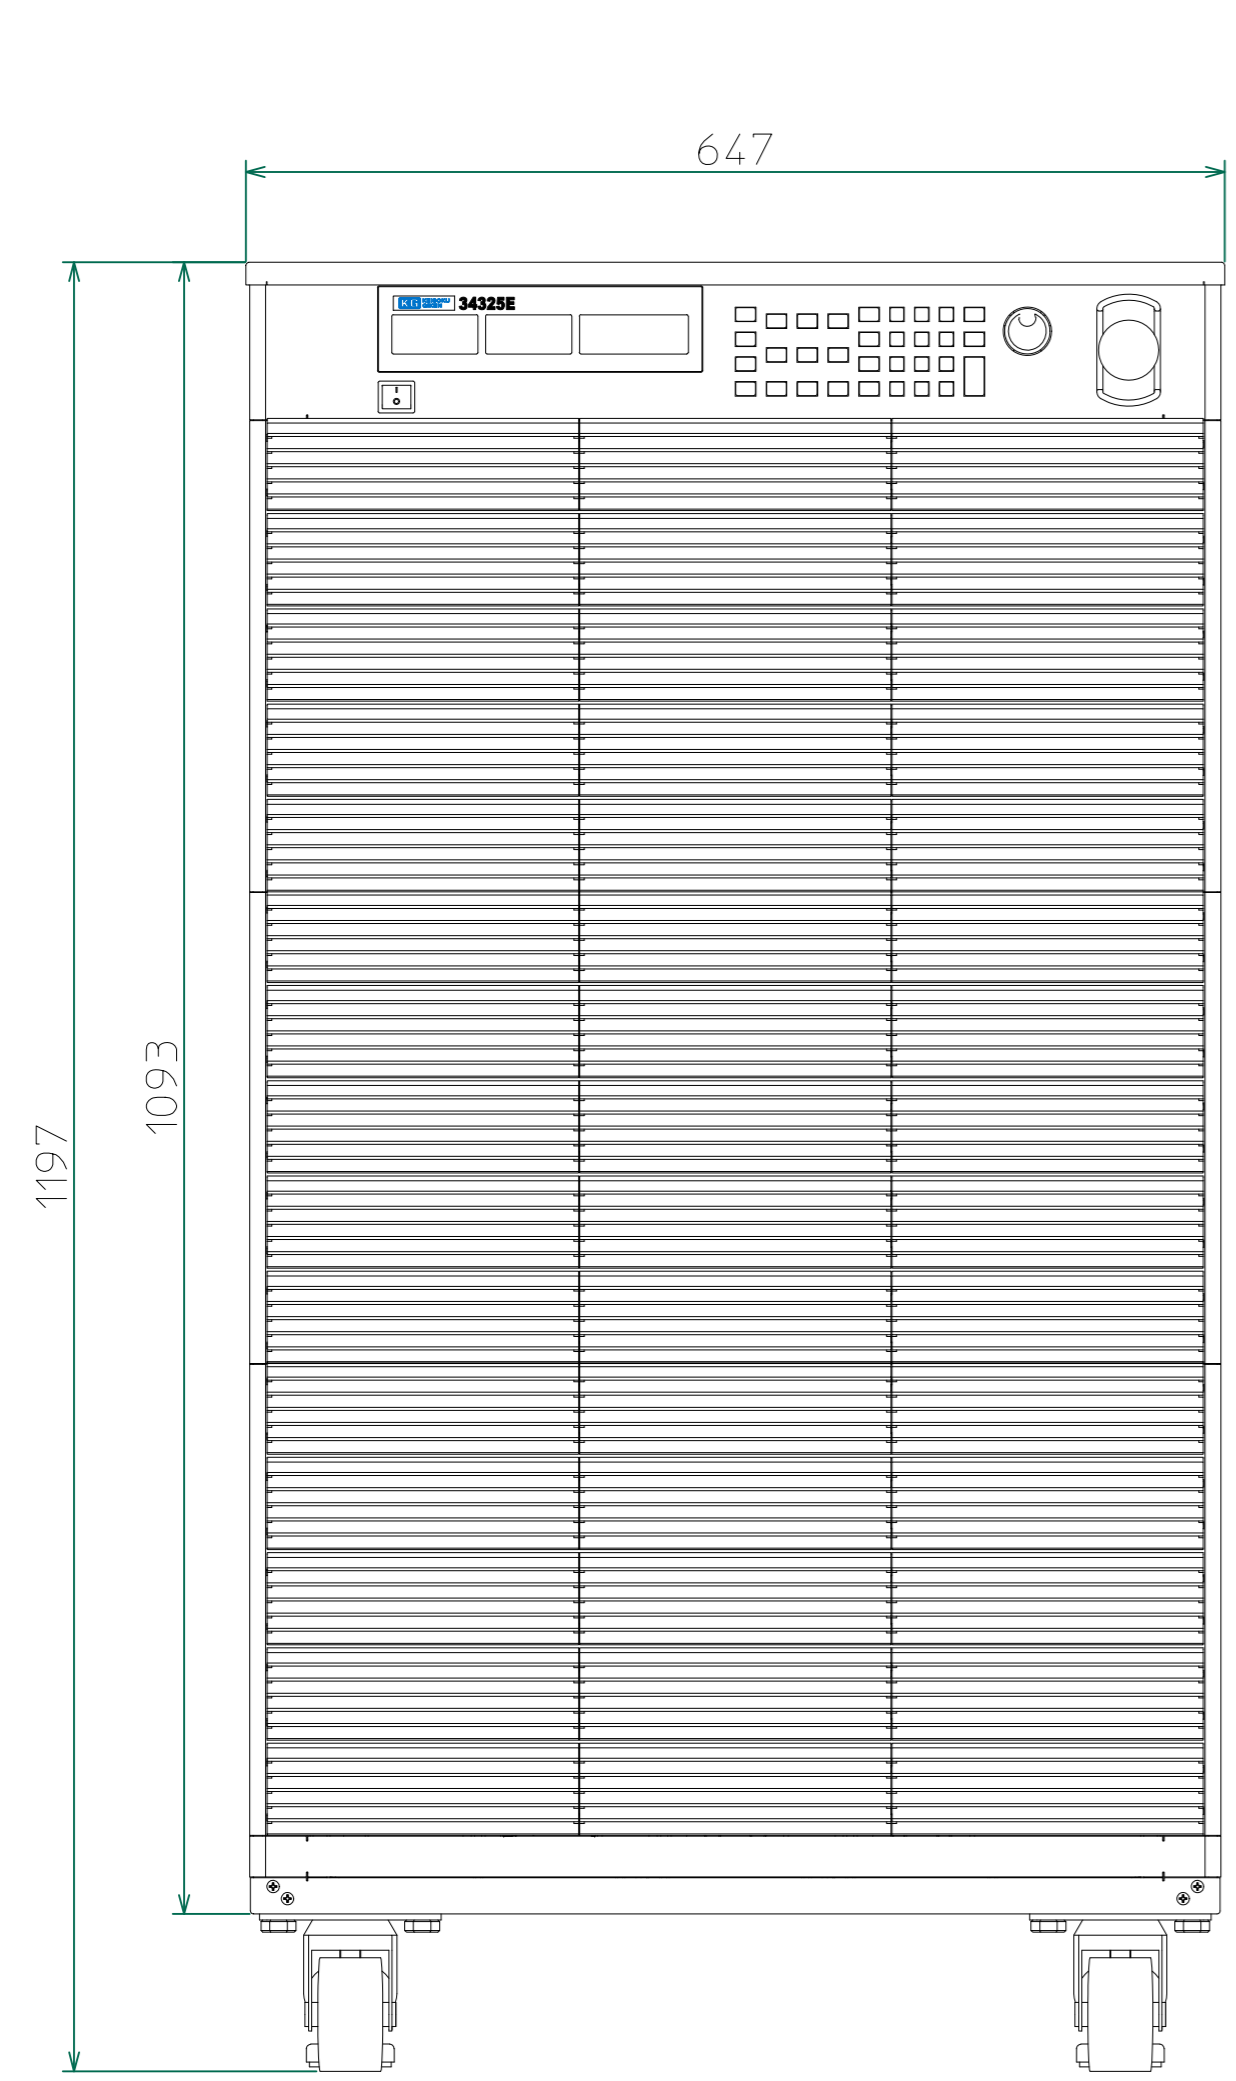

改訂	回数	日付	変更内容	Rev.	担当
△					
▽					
▲					

正面

右側面

背面

<34330-900.dwg>

材 質			処 理		指示ナキ 寸法許容差		単位 mm	
設計 2018/11/29 山本	確認 2018/11/29 山本	承認	品 名 34325E 外觀図		SHEETS 106/106		SCALE 1:5	
			製 品 名 34300E Series大容量電子負荷		図 番 KM2-P00601S-106		Rev.	