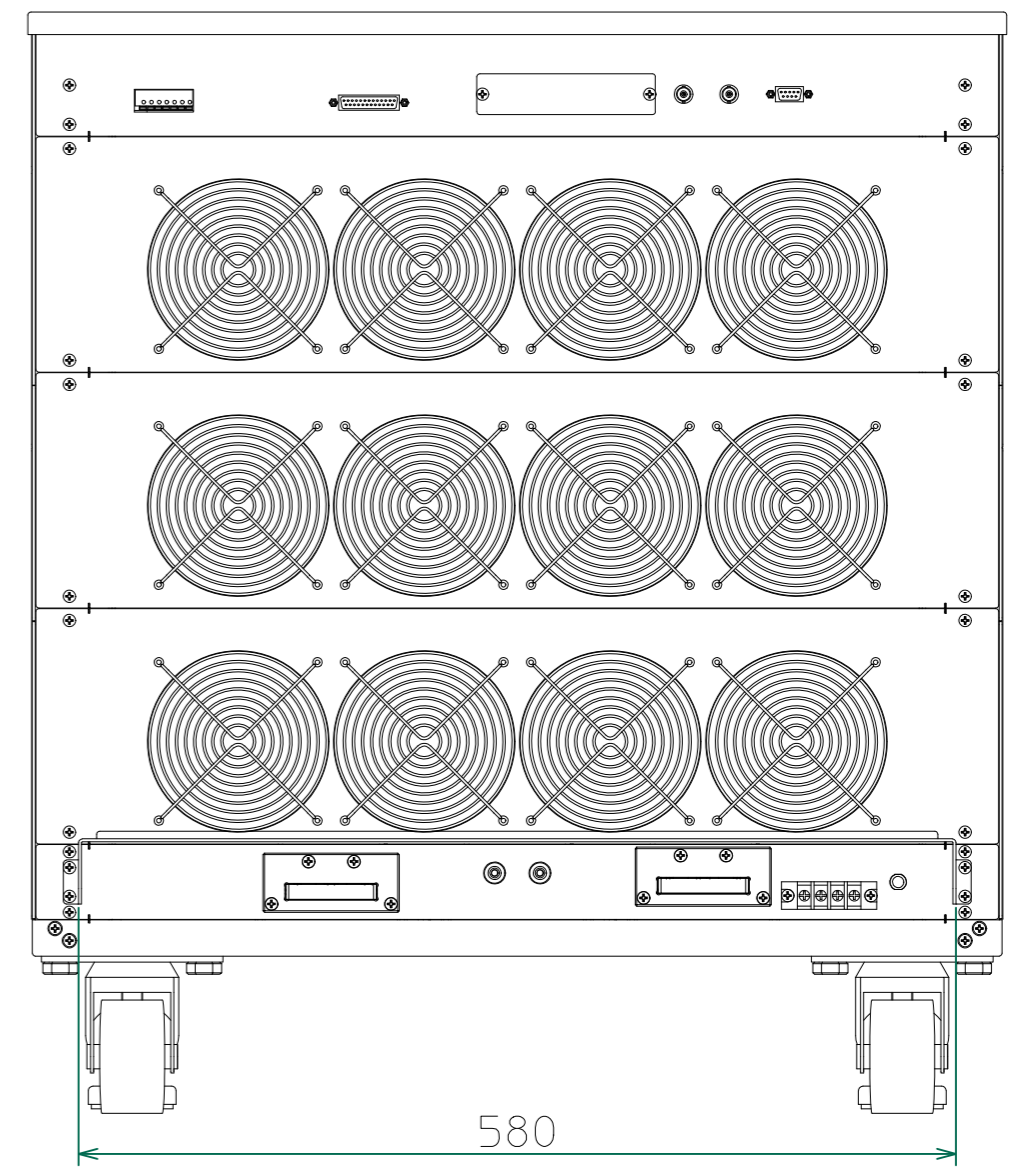

改訂	個数	日付	変更内容	Rev.	担当
△					
▽					
◇					

正面

右側面

背面

<34315-900.dwg>

材 質			処 理		指示ナキ 寸法許容差	単位 mm
設計 2018/11/29 山本	確認 2018/11/29 山本	承認	品 名 34315E 外觀図	SHEETS 104 / 104	SCALE 1:5	
			製 品 名 34300E Series大容量電子負荷	図 番 KM2-P00601S-104	Rev.	