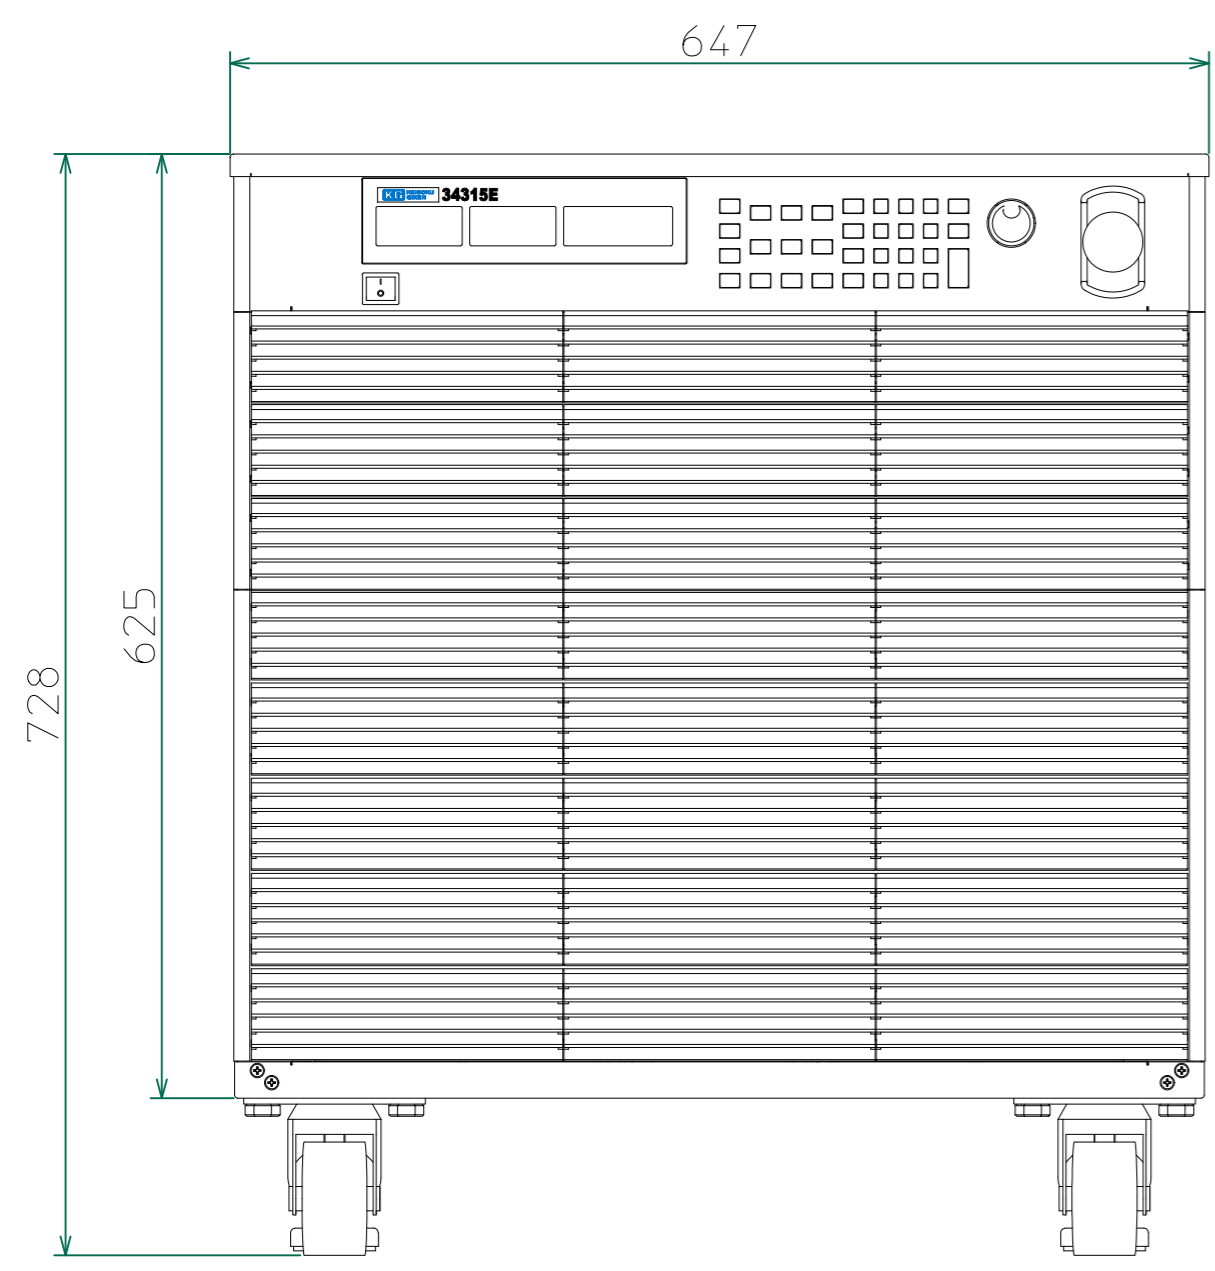

改訂	個数	日付	変更内容	Rev.	担当
△					
▽					
◇					

正面

右側面

背面

<34315-900.dwg>

材 質			処 理		指示ナキ 寸法許容差	単位 mm
設計 2018/11/29 山本	確認 2018/11/29 山本	承認	品 名 34315E 外觀図	SHEETS 104 / 104	SCALE 1:5	
			製 品 名 34300E Series大容量電子負荷	図 番 KM2-P00601S-104	Rev.	