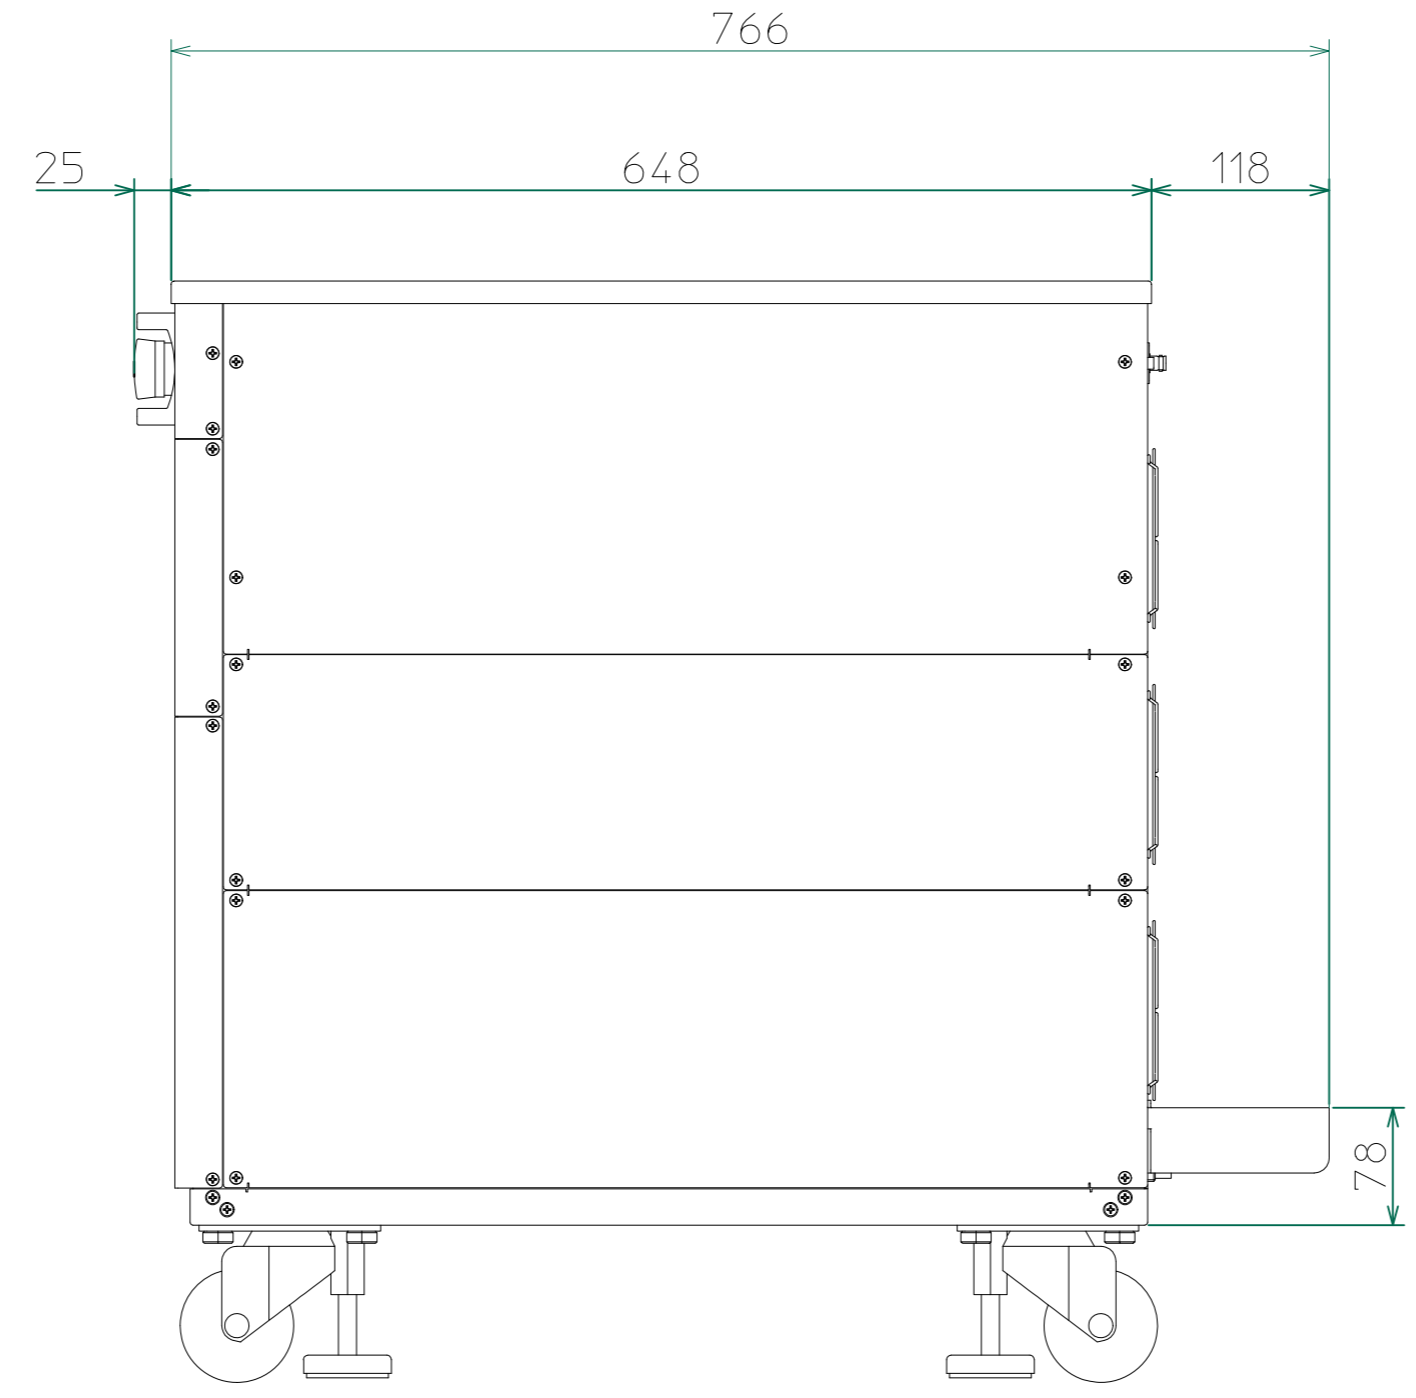

改訂	個数	日付	変更内容	Rev.	担当
△					
▽					
◇					

正面

右側面

背面

<34315-900.dwg>

材 質			処 理		指示ナキ 寸法許容差	単位 mm
設計 2018/11/29 山本	確認 2018/11/29 山本	承認	品 名 34315E 外觀図	SHEETS 104 / 104	SCALE 1:5	
			製 品 名 34300E Series大容量電子負荷	図 番 KM2-P00601S-104	Rev.	