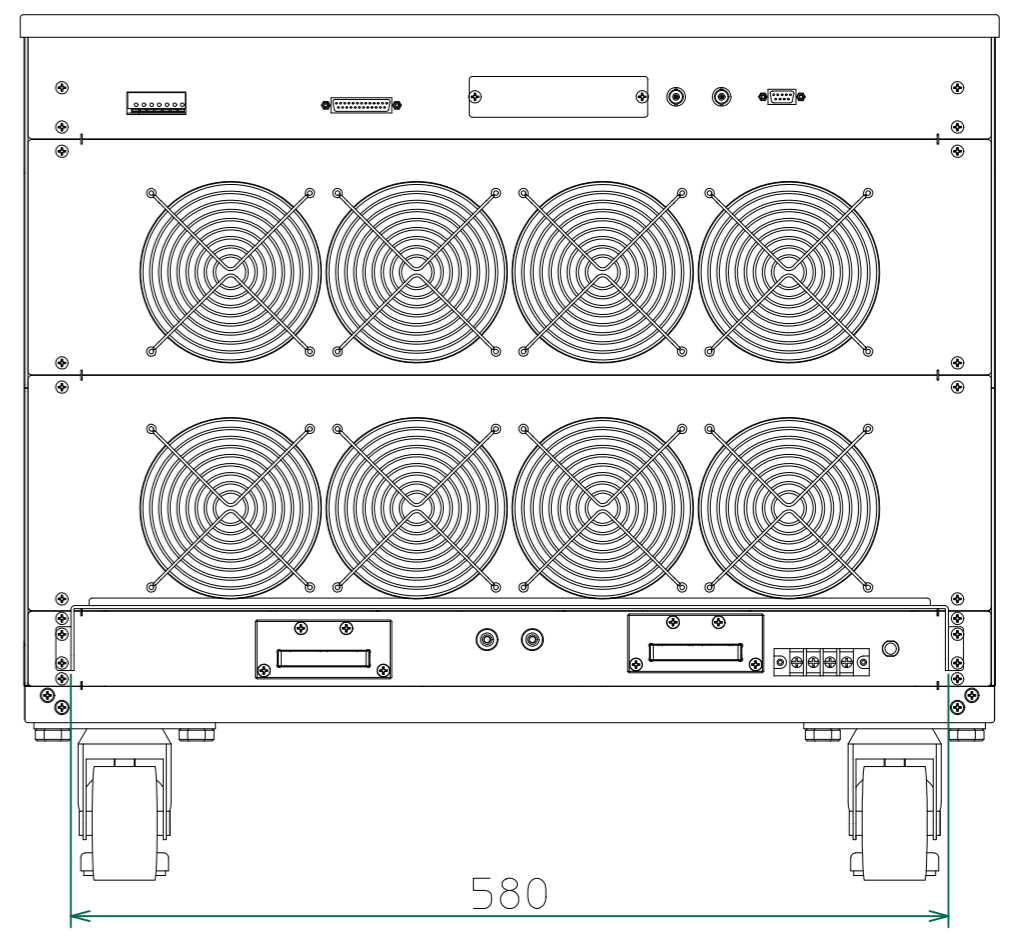

改訂	個数	日付	変更内容	Rev.	担当
△					
▽					
△					

正面

右側面

背面

<34310-900.dwg>

材 質			処 理		指示ナキ 寸法許容差	単位 mm
設計 2018/11/29 山本	確認 2018/11/29 山本	承認	品 名 34310E 外觀図	SHEETS 103/103	SCALE 1:5	
			製 品 名 34300E Series大容量電子負荷	図 番 KM2-P00601S-103	Rev.	