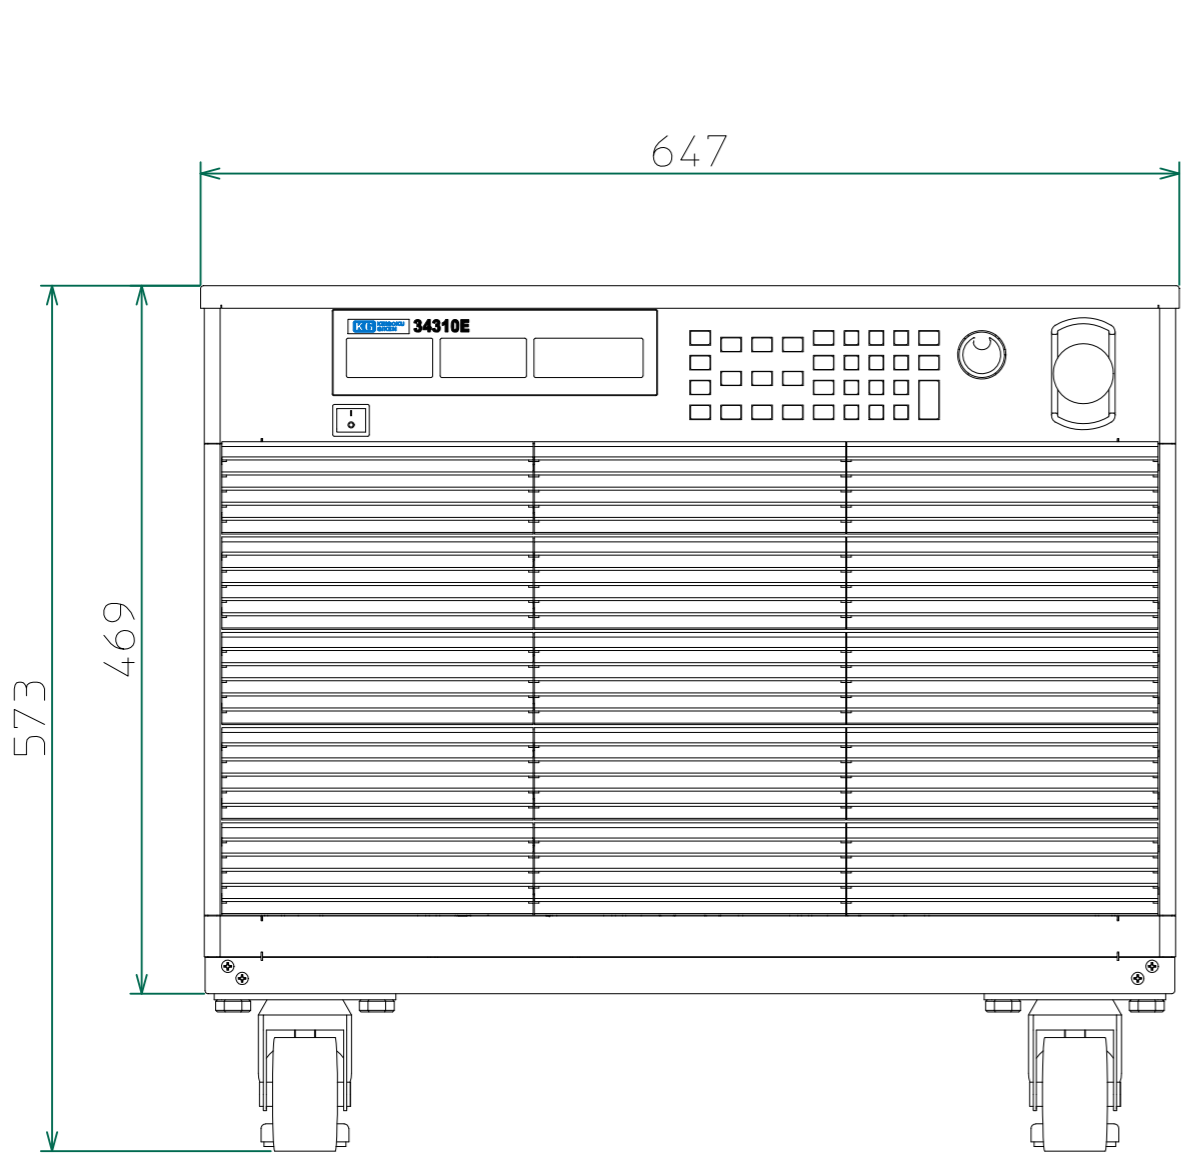

改訂	個数	日付	変更内容	Rev.	担当
△					
▽					
△					

正面

右側面

背面

<34310-900.dwg>

材 質			処 理		指示ナキ 寸法許容差	単位 mm
設計 2018/11/29 山本	確認 2018/11/29 山本	承認	品 名 34310E 外觀図	SHEETS 103/103	SCALE 1:5	
			製 品 名 34300E Series大容量電子負荷	図 番 KM2-P00601S-103	Rev.	