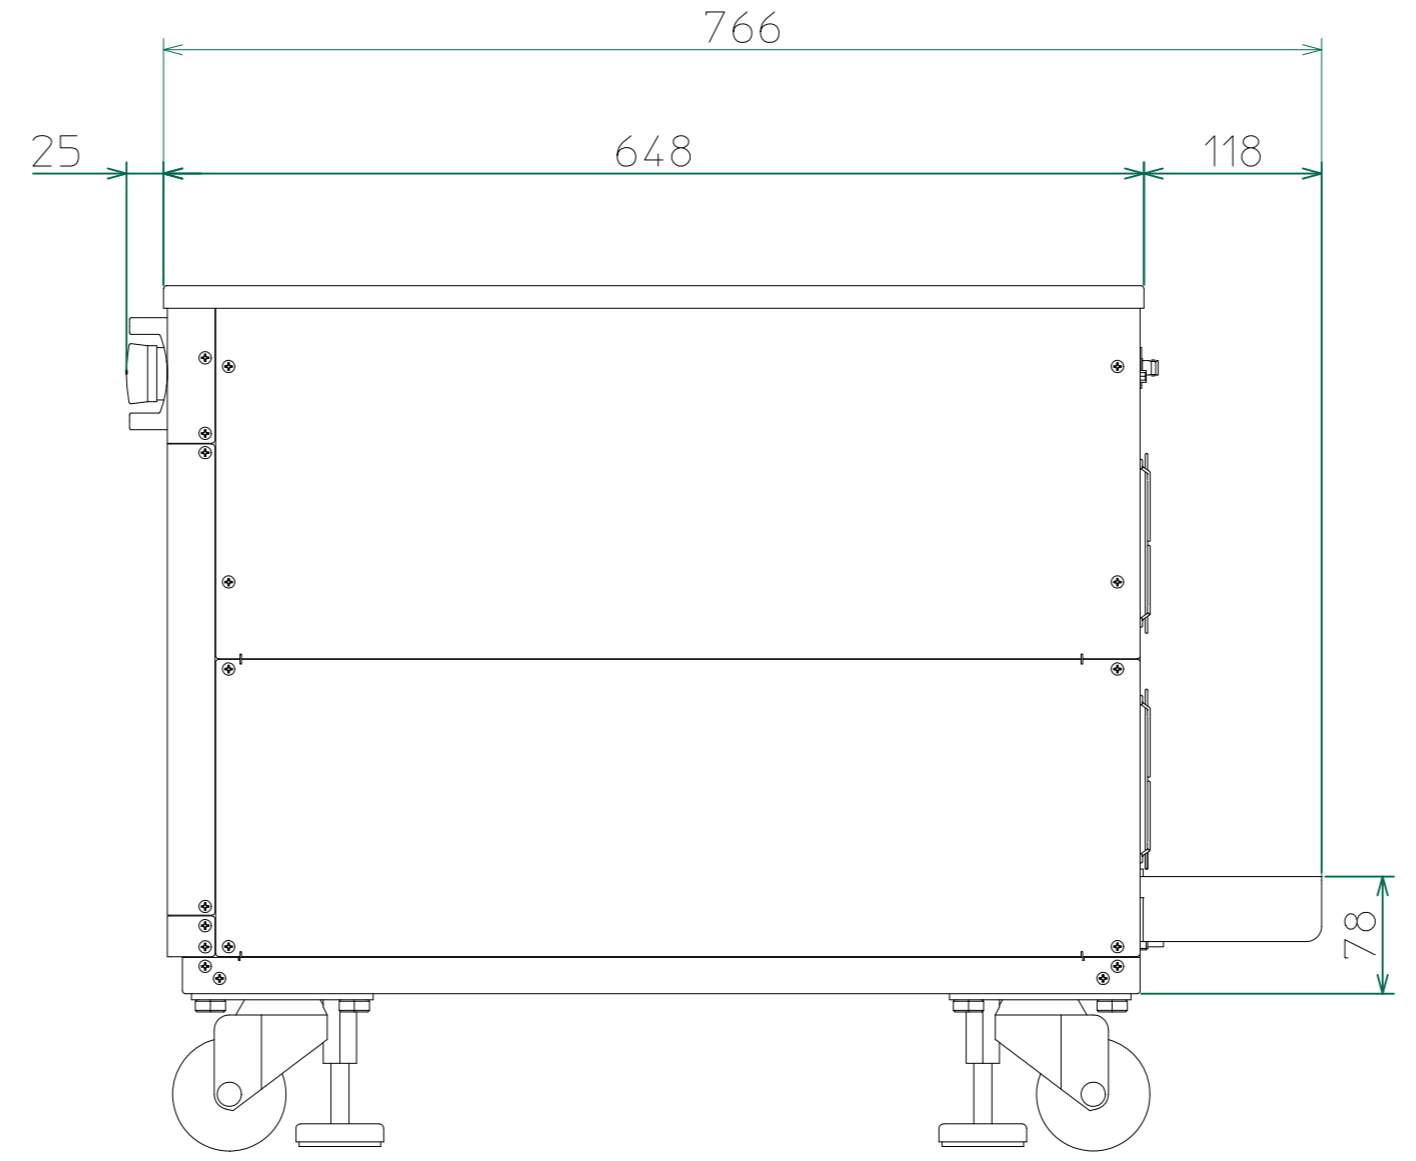

改訂	個数	日付	変更内容	Rev.	担当
△					
▽					
△					

正面

右側面

背面

<34310-900.dwg>

材 質			処 理		指示ナキ 寸法許容差	単位 mm
設計 2018/11/29 山本	確認 2018/11/29 山本	承認	品 名 34310E 外觀図	SHEETS 103/103	SCALE 1:5	
			製 品 名 34300E Series大容量電子負荷	図 番 KM2-P00601S-103	Rev.	