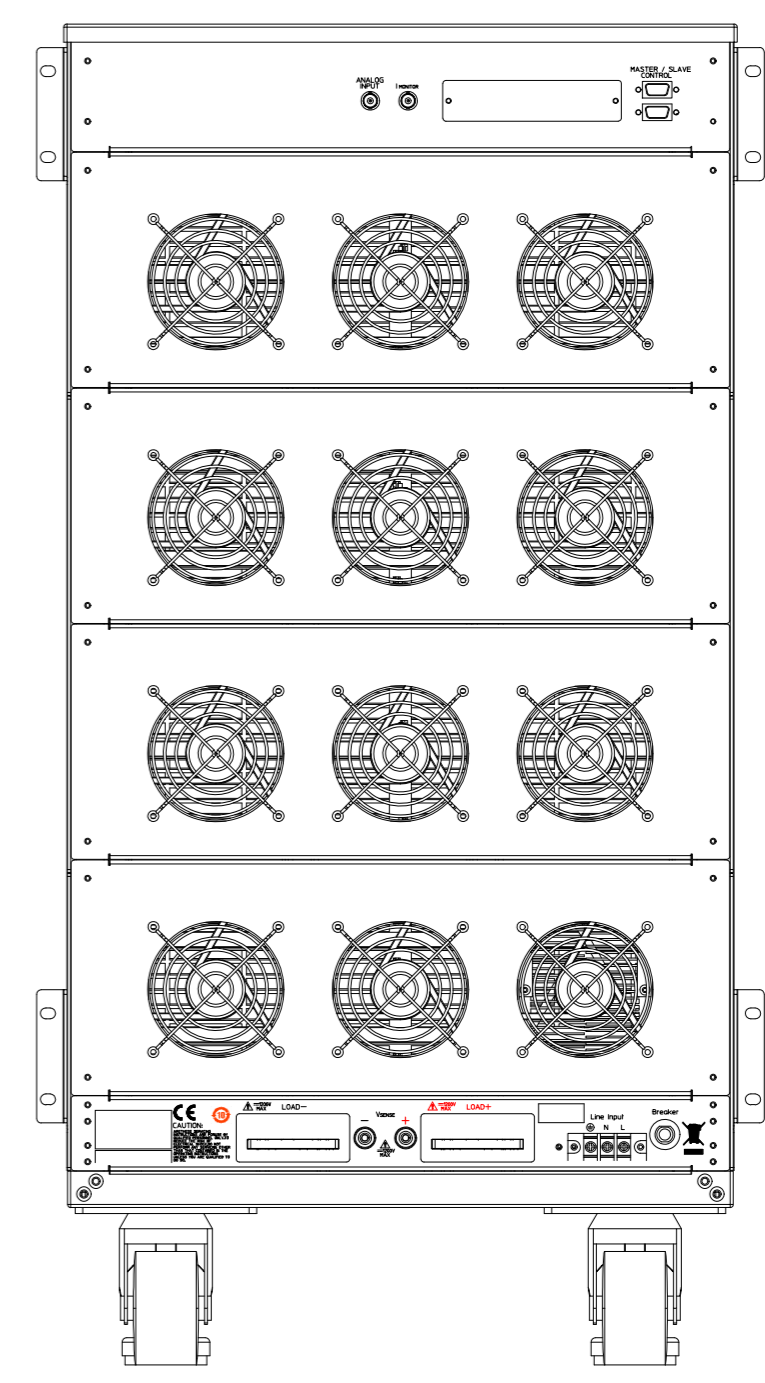

改訂	個数	日付	変更内容	Rev.	担当
△					
▽					
▲					

上面

正面

右側面

背面

<34024C-901.DWG>

材質			処理		指示ナキ	単位 mm
設計 2021/03/30 山本	確認	承認	品名 34000C 24kW外観図 <34124C、34224C、34324C>	SHEETS 147/147	SCALE 1:5	
			製品名 34000C Series大容量電子負荷	図番 KM2- P00601S - 147	Rev.	