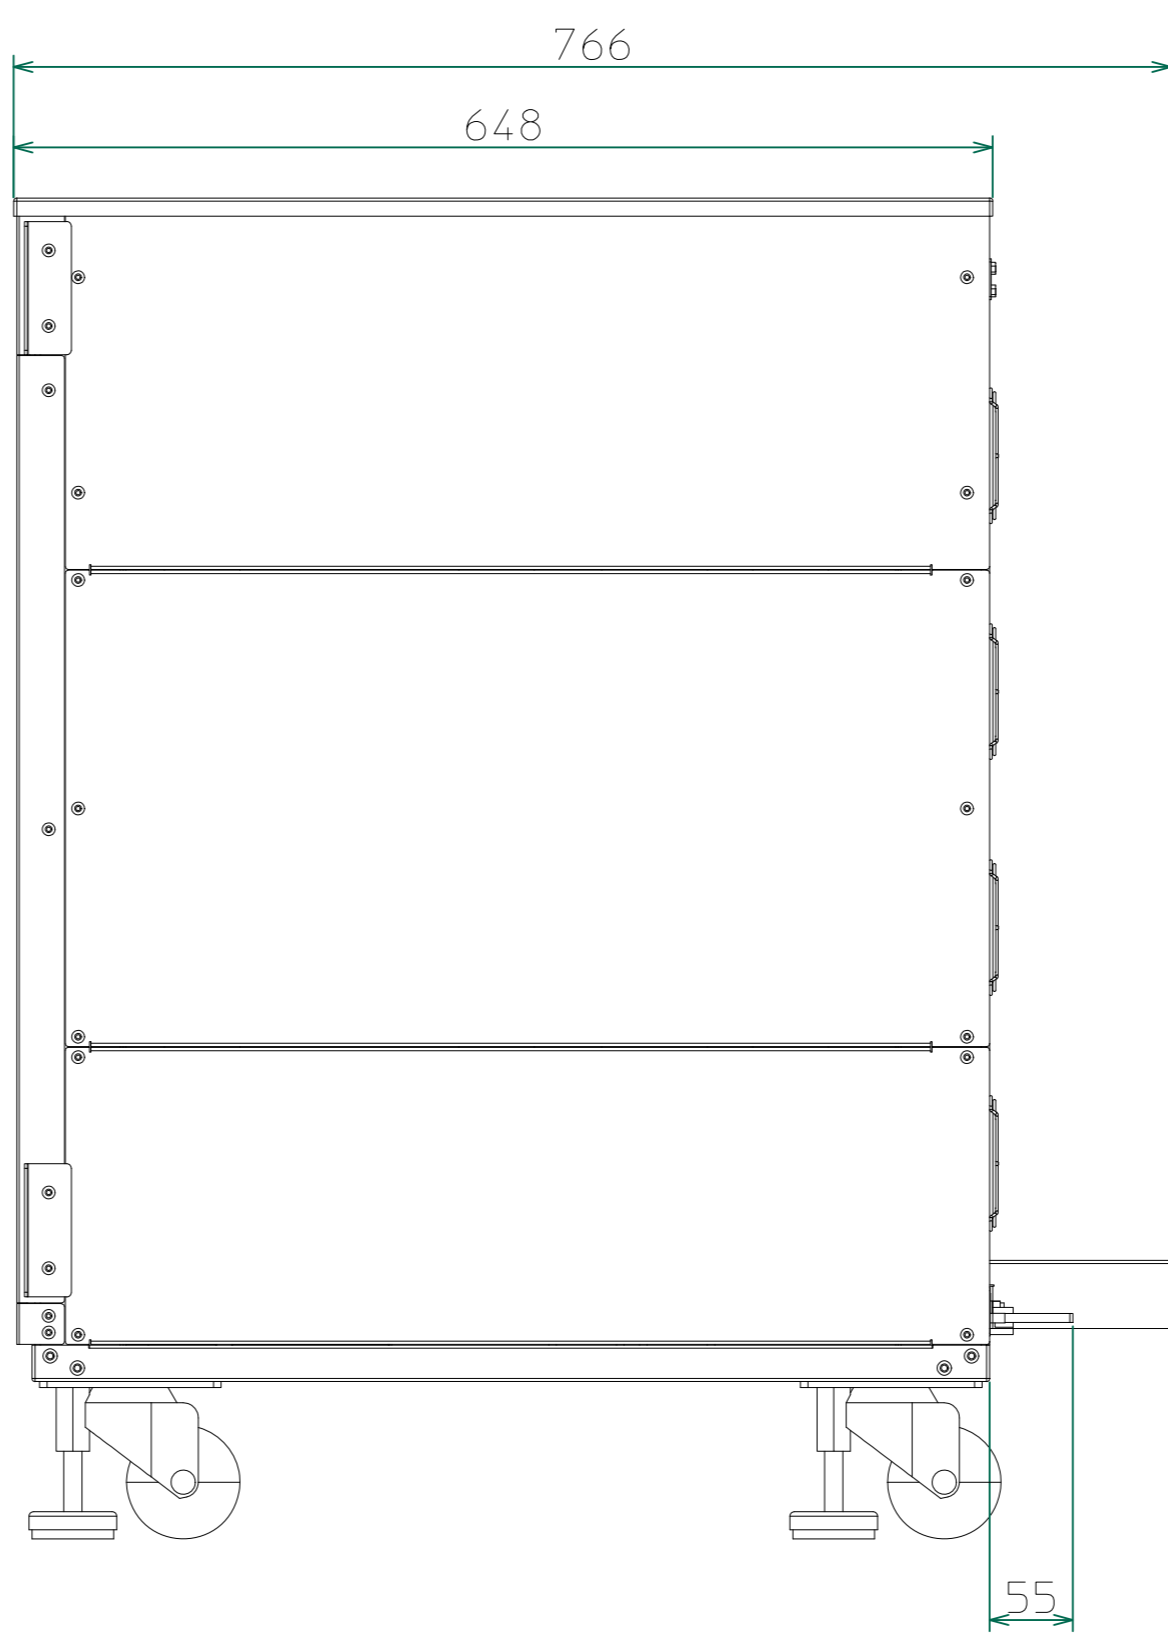

改訂	個数	日付	変更内容	Rev.	担当
△					
▽					
▲					

上面

正面

右側面

背面

<34024C-901.DWG>

材質			処理		指示ナキ	単位 mm
設計 2021/03/30 山本	確認	承認	品名 34000C 24kW外観図 <34124C、34224C、34324C>	SHEETS 147/147	SCALE 1:5	
			製品名 34000C Series大容量電子負荷	図番 KM2- P00601S - 147	Rev.	