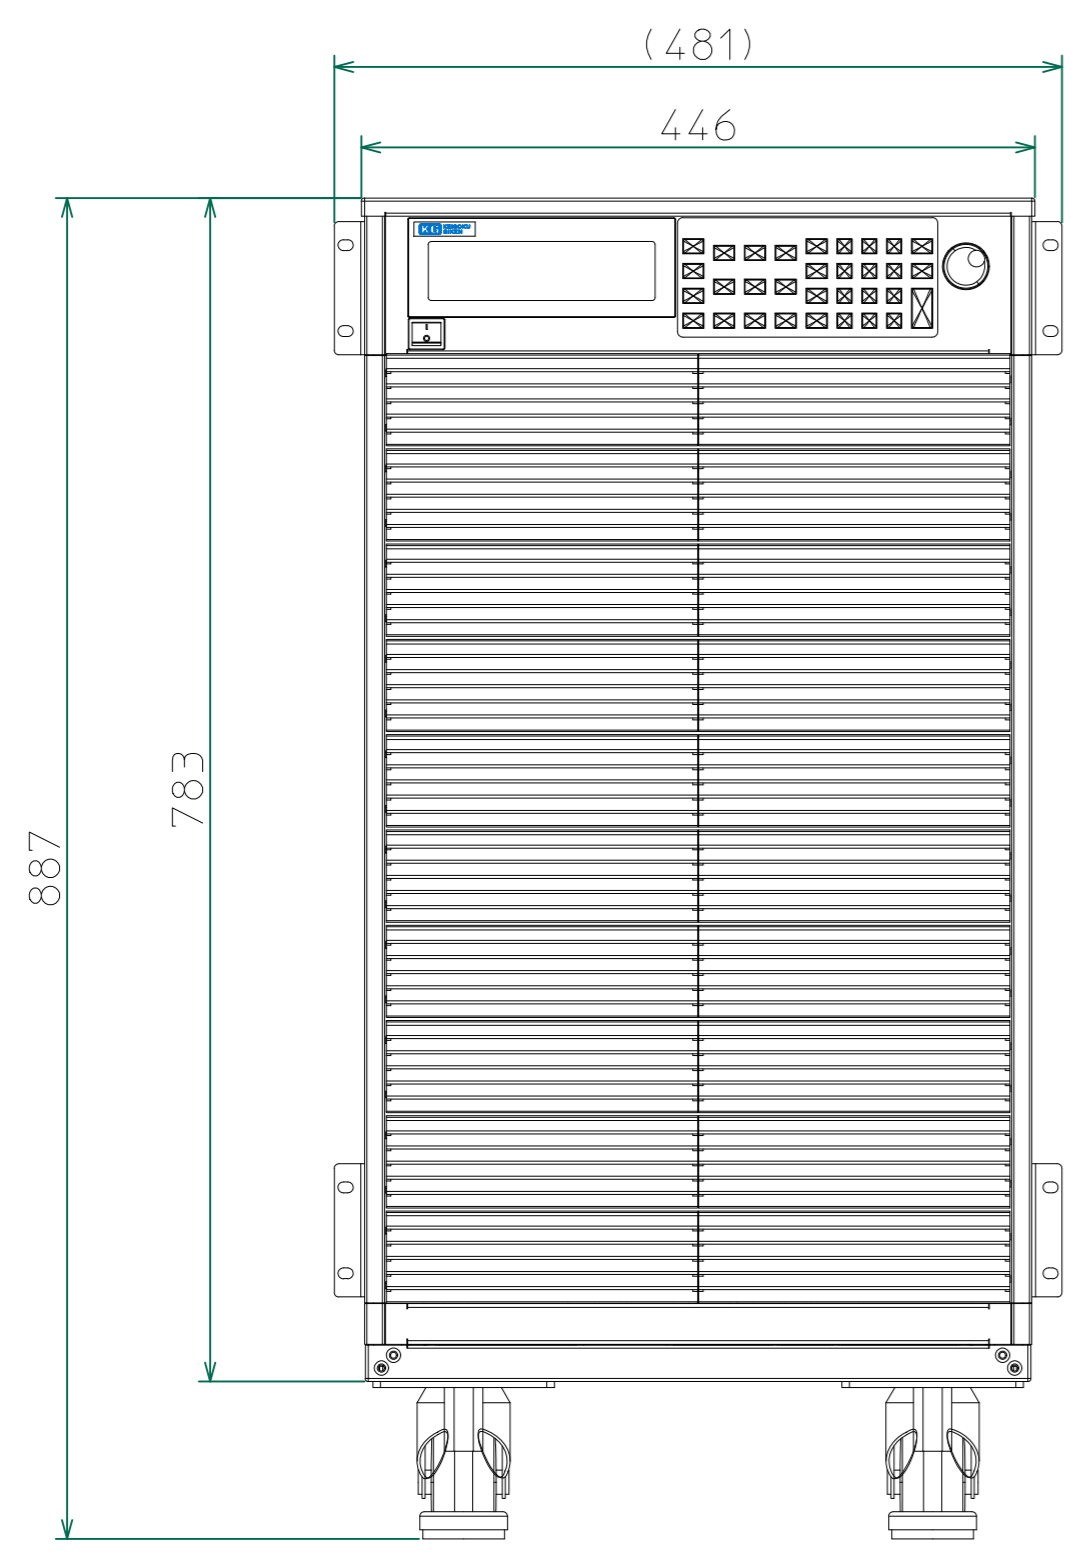

改訂	個数	日付	変更内容	Rev.	担当
△					
▽					
▲					

上面

正面

右側面

背面

<34024C-901.DWG>

材質			処理		指示ナキ	単位 mm
設計 2021/03/30 山本	確認	承認	品名 34000C 24kW外観図 <34124C、34224C、34324C>	SHEETS 147/147	SCALE 1:5	
			製品名 34000C Series大容量電子負荷	図番 KM2- P00601S - 147	Rev.	