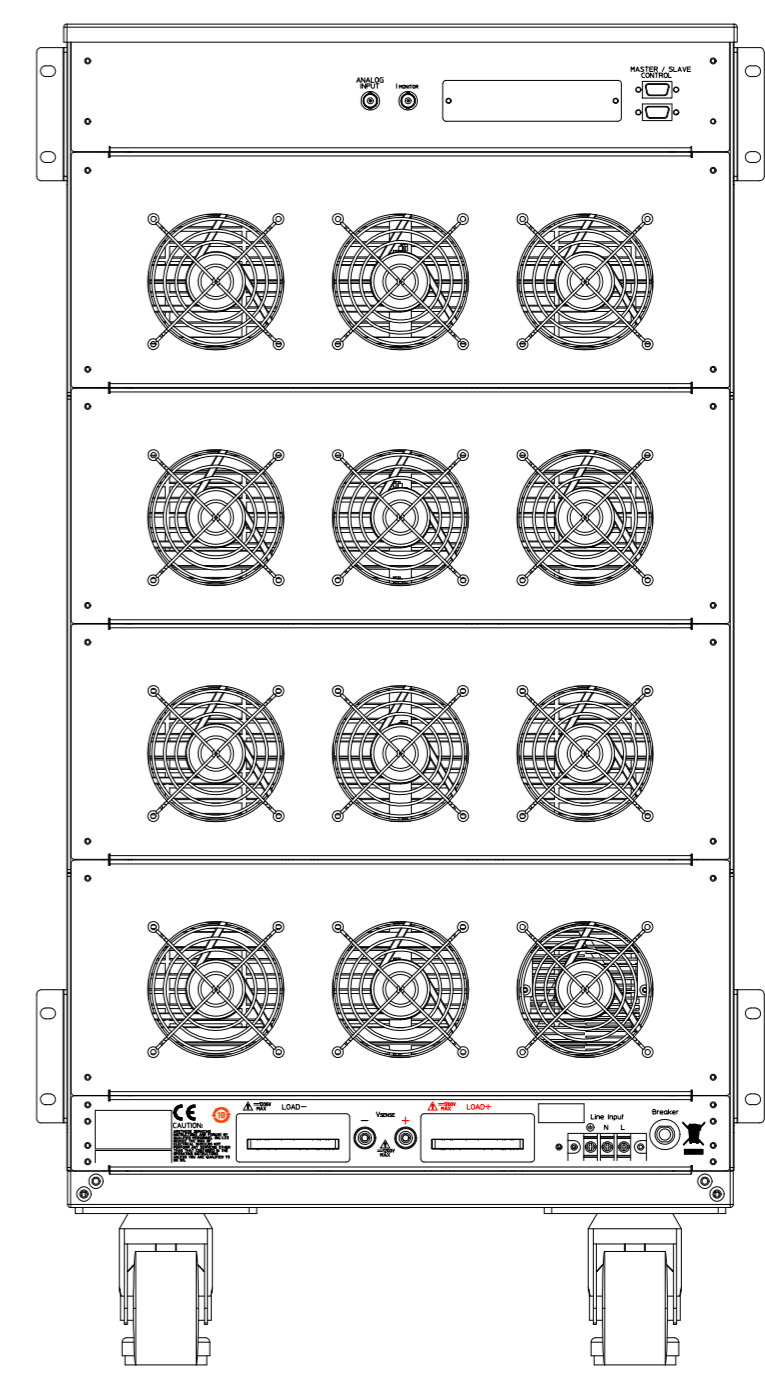

改訂	個数	日付	変更内容	Rev.	担当
△					
▽					
▲					

上面

正面

右側面

背面

<34024C-901.DWG>

材質			処理		指示ナキ	単位 mm
設計 2021/03/30 山本	確認	承認	品名 34000C 20kW外観図 <34120C、34220C、34320C>	SHEETS 146/146	SCALE 1:5	
			製品名 34000C Series大容量電子負荷	図番 KM2- P00601S - 146	Rev.	