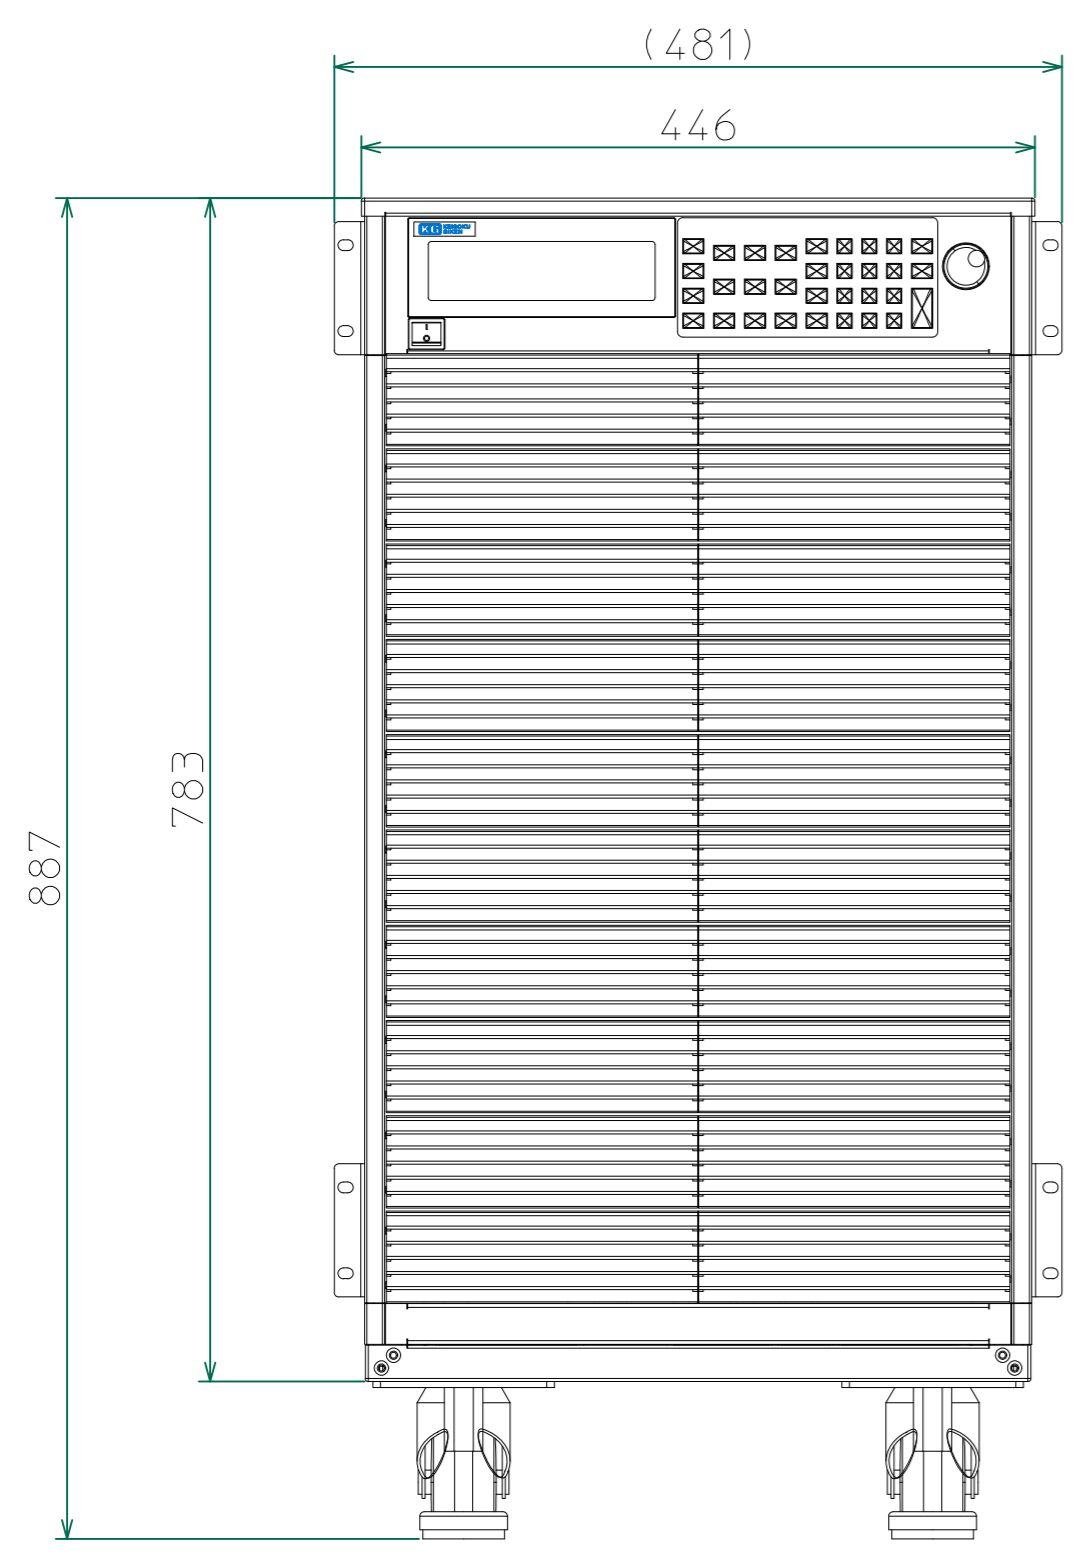

改訂	個数	日付	変更内容	Rev.	担当
△					
▽					
▲					

上面

正面

右側面

背面

<34024C-901.DWG>

材質			処理		指示ナキ	単位 mm
設計 2021/03/30 山本	確認	承認	品名 34000C 20kW外観図 <34120C、34220C、34320C>	SHEETS 146/146	SCALE 1:5	
			製品名 34000C Series大容量電子負荷	図番 KM2- P00601S - 146	Rev.	