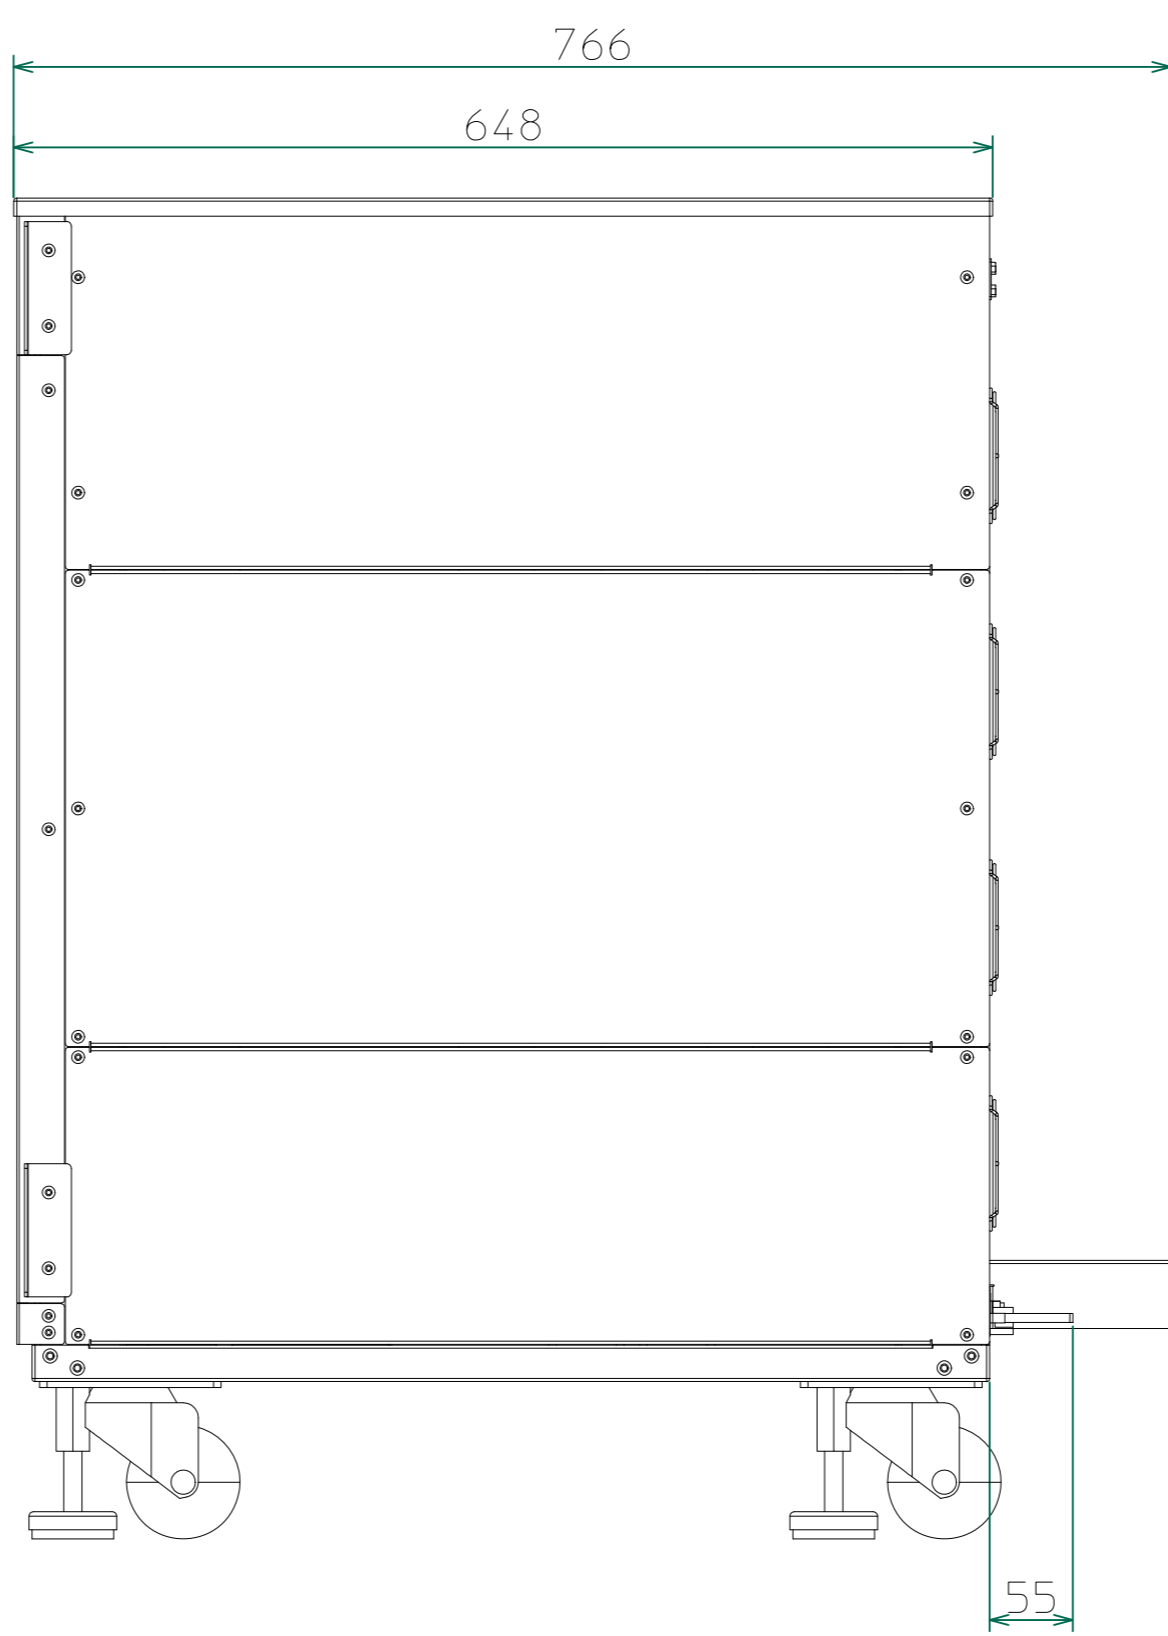

改訂	個数	日付	変更内容	Rev.	担当
△					
▽					
▲					

上面

正面

右側面

背面

<34024C-901.DWG>

材質			処理		指示ナキ	単位 mm
設計 2021/03/30 山本	確認	承認	品名 34000C 20kW外観図 <34120C、34220C、34320C>	SHEETS 146/146	SCALE 1:5	
			製品名 34000C Series大容量電子負荷	図番 KM2- P00601S - 146	Rev.	