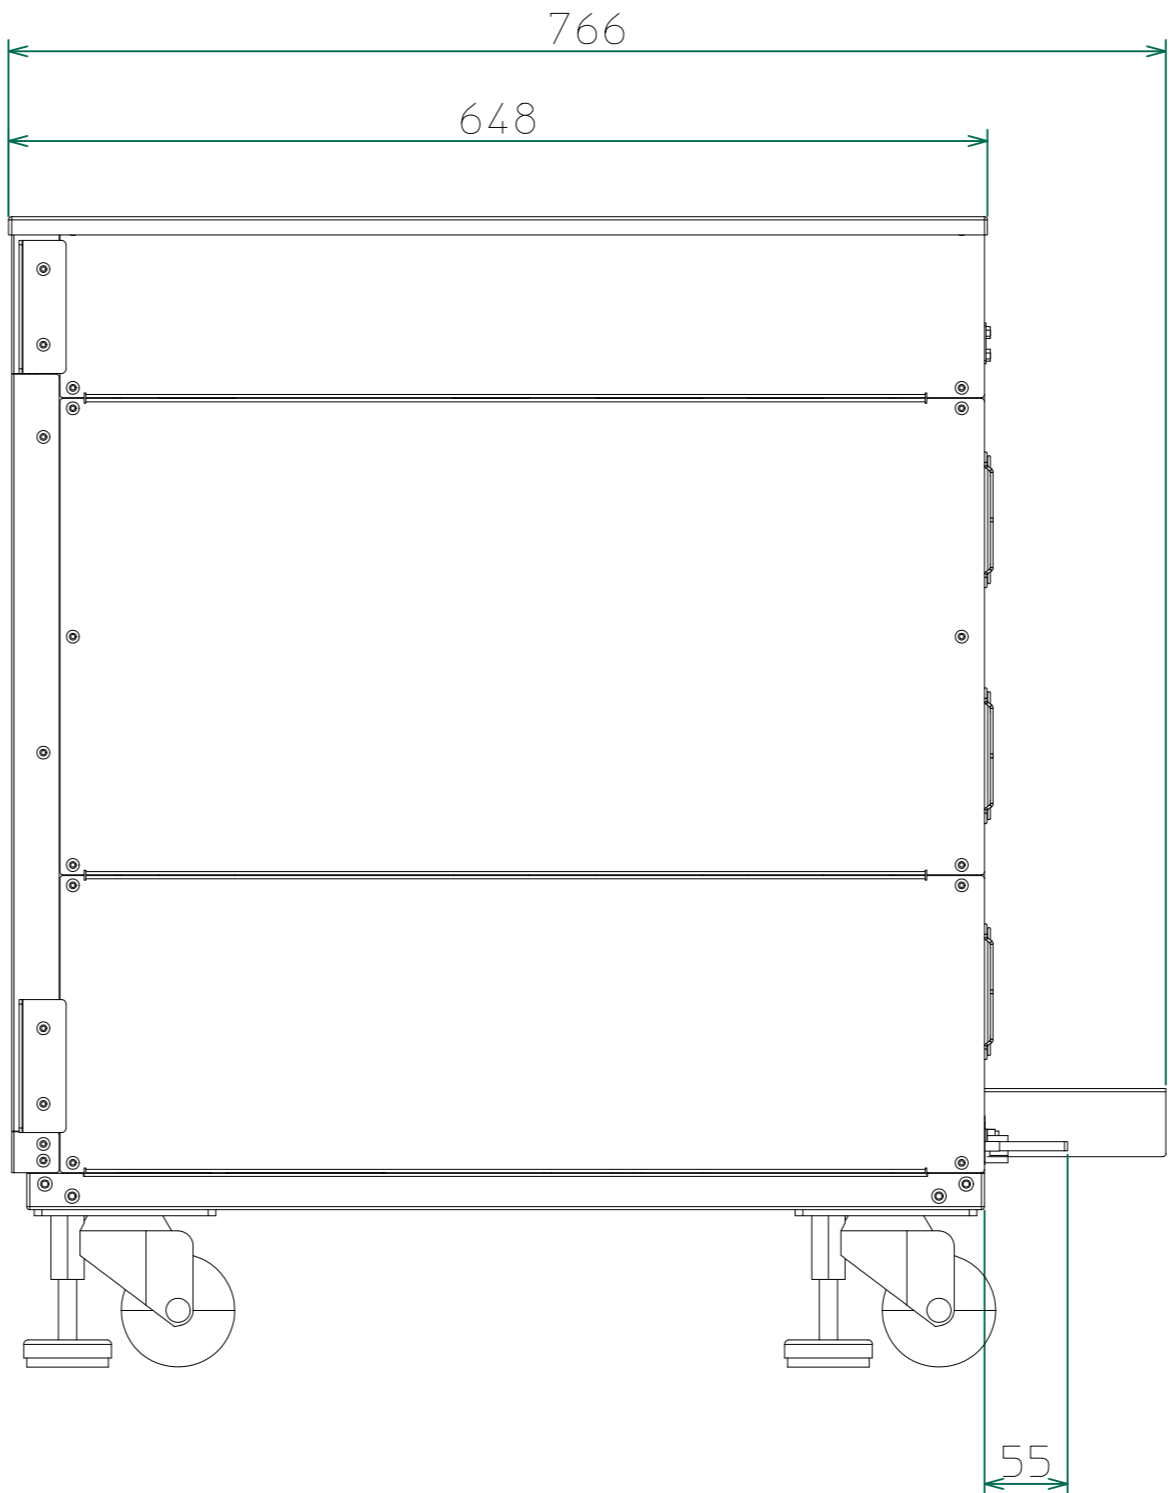

改訂	個数	日付	変更内容	Rev.	担当
△					
▽					
△					

上面

正面

右側面

背面

<34018C-901.DWG>

材 質			処 理		指示ナキ 寸法許容差		単位 mm	
設計 2021/03/30 山本	確認	承認	品 名 34000C 18kW外観図 <34118C、34218C、34318C>	SHEETS 145/145	SCALE 1:5	ファイル名		Rev.
			製 品 名 34000C Series大容量電子負荷	図 番 KM2- P00601S - 145				