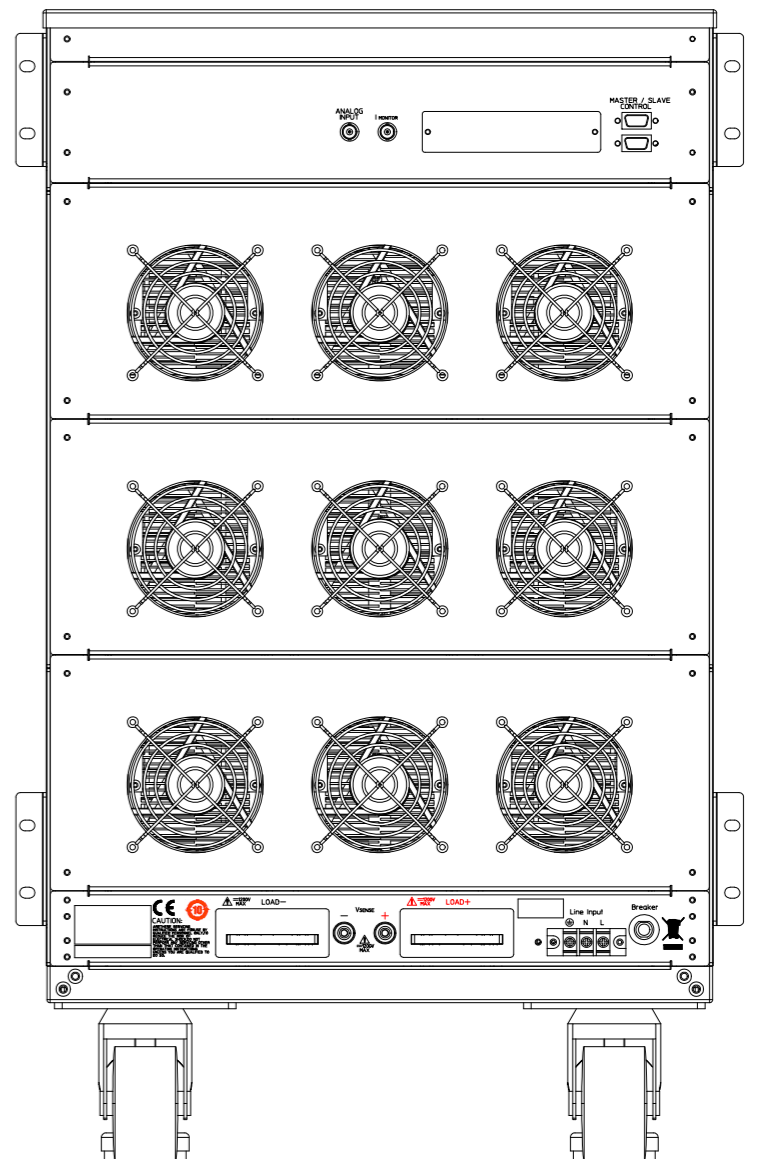

改訂	個数	日付	変更内容	Rev.	担当
△					
▽					
△					

上面

正面

右側面

背面

<34018C-901.DWG>

材 質			処 理		指示ナキ 寸法許容差		単位 mm	
設計 2021/03/30 山本	確認	承認	品 名 34000C 18kW外観図 <34118C、34218C、34318C>	SHEETS 145/145	SCALE 1:5	ファイル名		Rev.
			製 品 名 34000C Series大容量電子負荷	図 番 KM2- P00601S - 145				