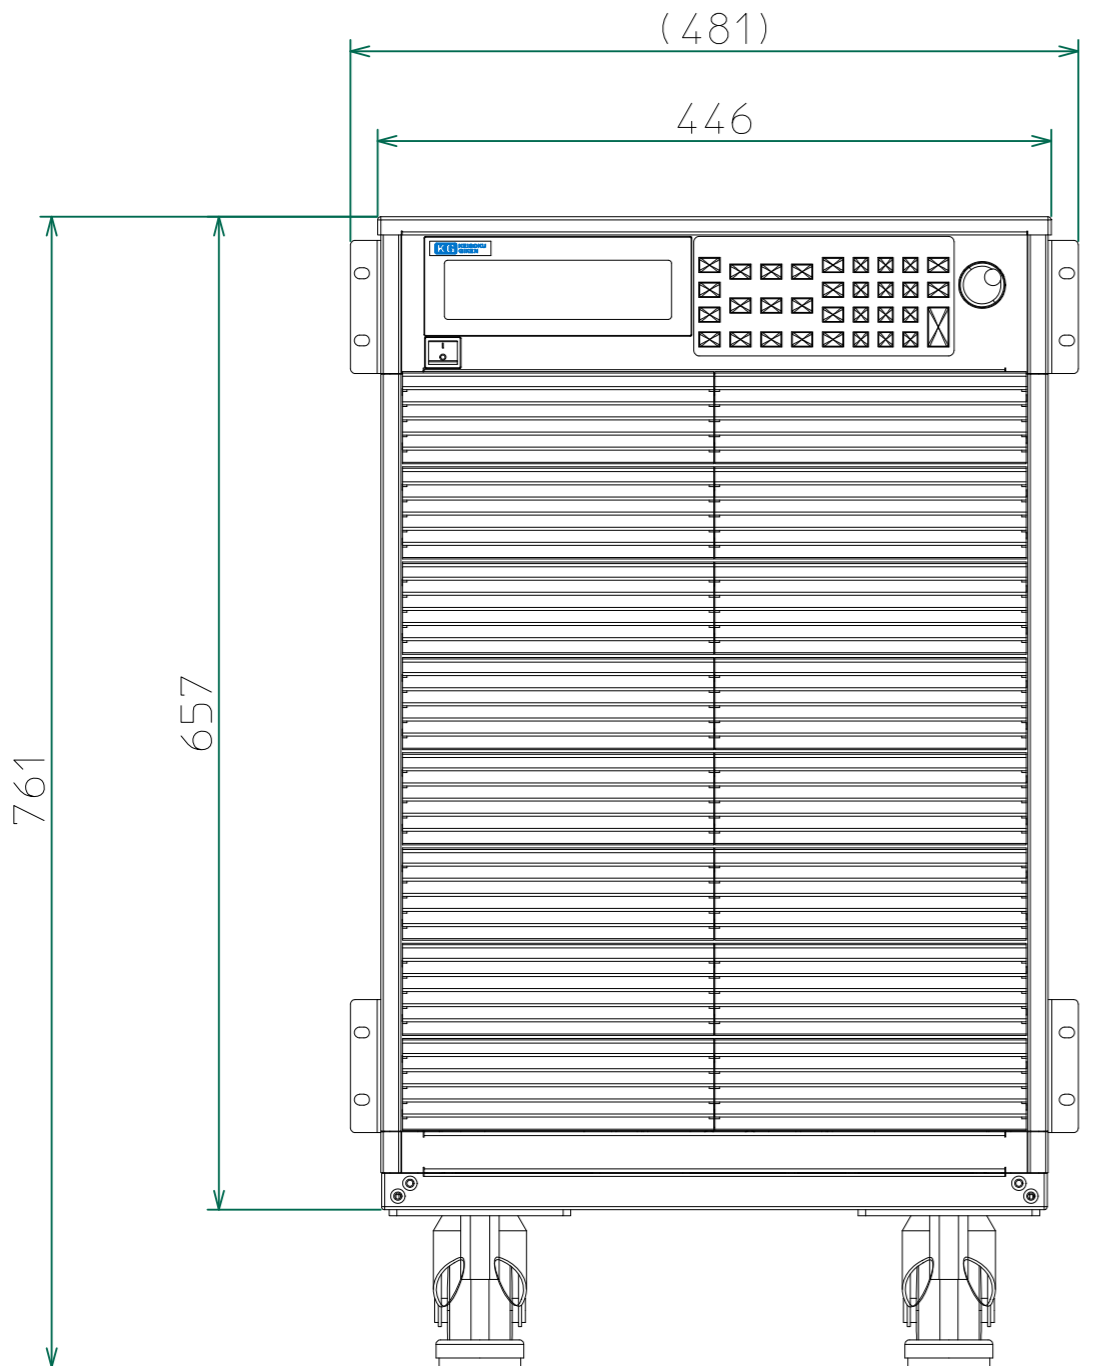

改訂	個数	日付	変更内容	Rev.	担当
△					
▽					
△					

上面

正面

右側面

背面

<34018C-901.DWG>

材 質			処 理		指示ナキ 寸法許容差		単位 mm	
設計 2021/03/30 山本	確認	承認	品 名 34000C 18kW外観図 <34118C、34218C、34318C>	SHEETS 145/145	SCALE 1:5	ファイル名		Rev.
			製 品 名 34000C Series大容量電子負荷	図 番 KM2- P00601S - 145				