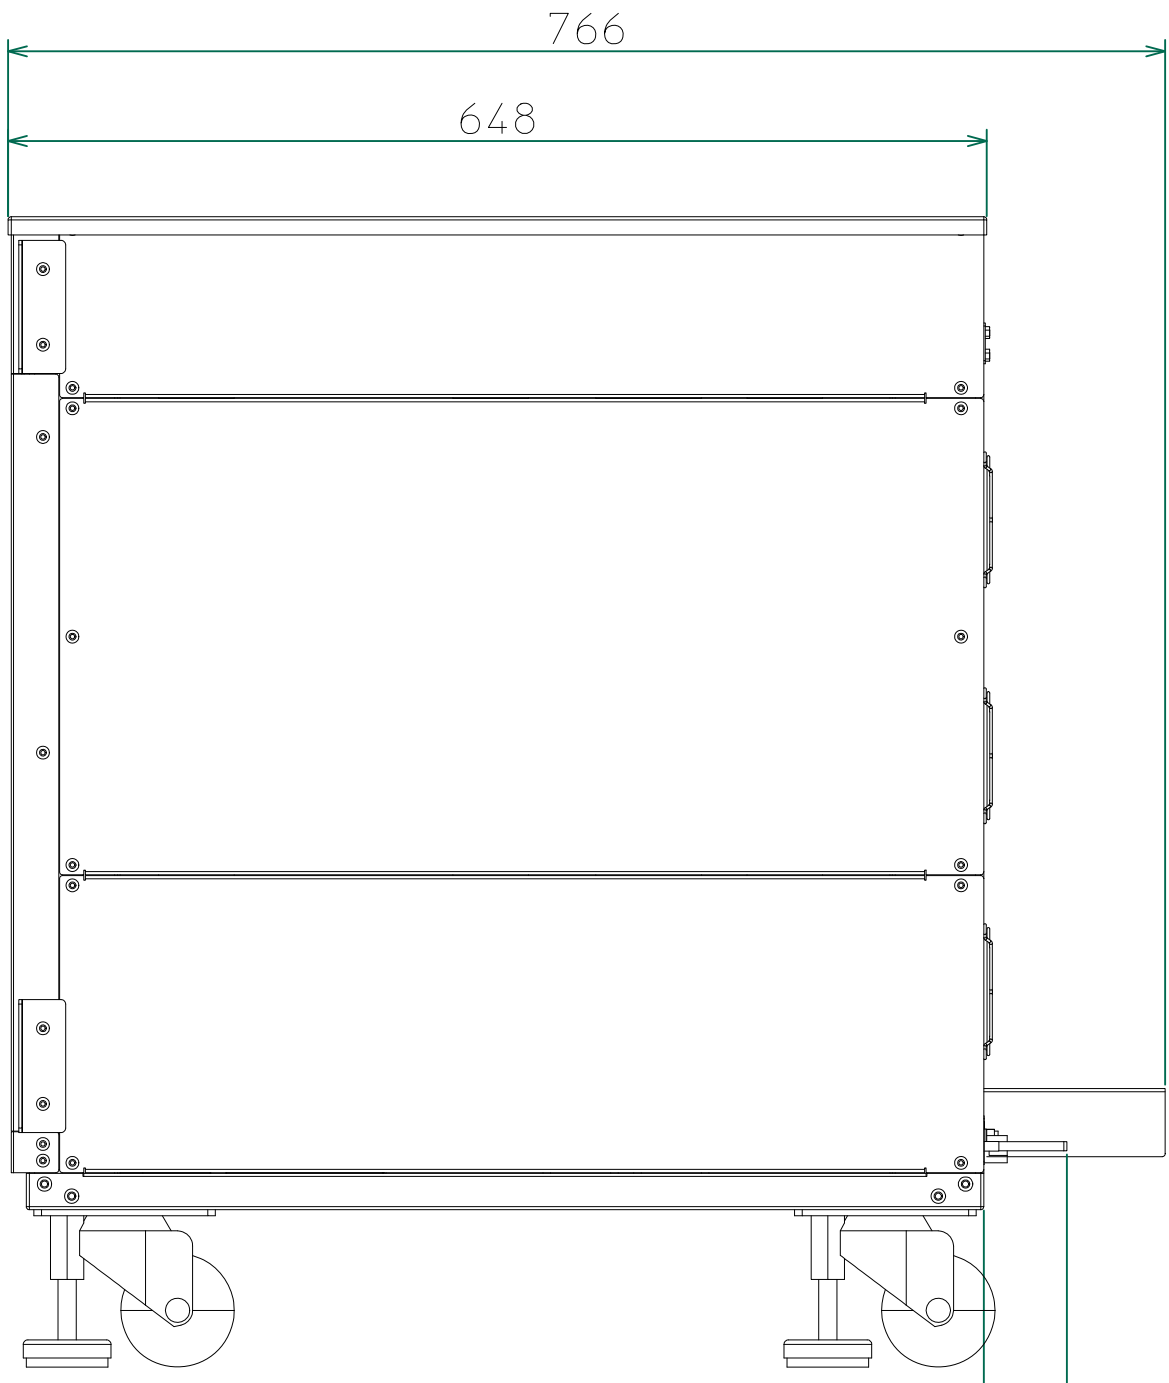

改訂	個数	日付	変更内容	Rev.	担当
△					
▽					
△					

上面

正面

右側面

背面

<34018C-901.DWG>

材 質			処 理		指示ナキ 寸法許容差		単位 mm	
設計 2021/03/30 山本	確認	承認	品 名	34000C 15kW外観図 <34115C、34215C、34315C>	SHEETS	144 / 144	SCALE	1:5
			製 品 名	34000C Series大容量電子負荷	図 番	KM2- P00601S - 144		Rev.