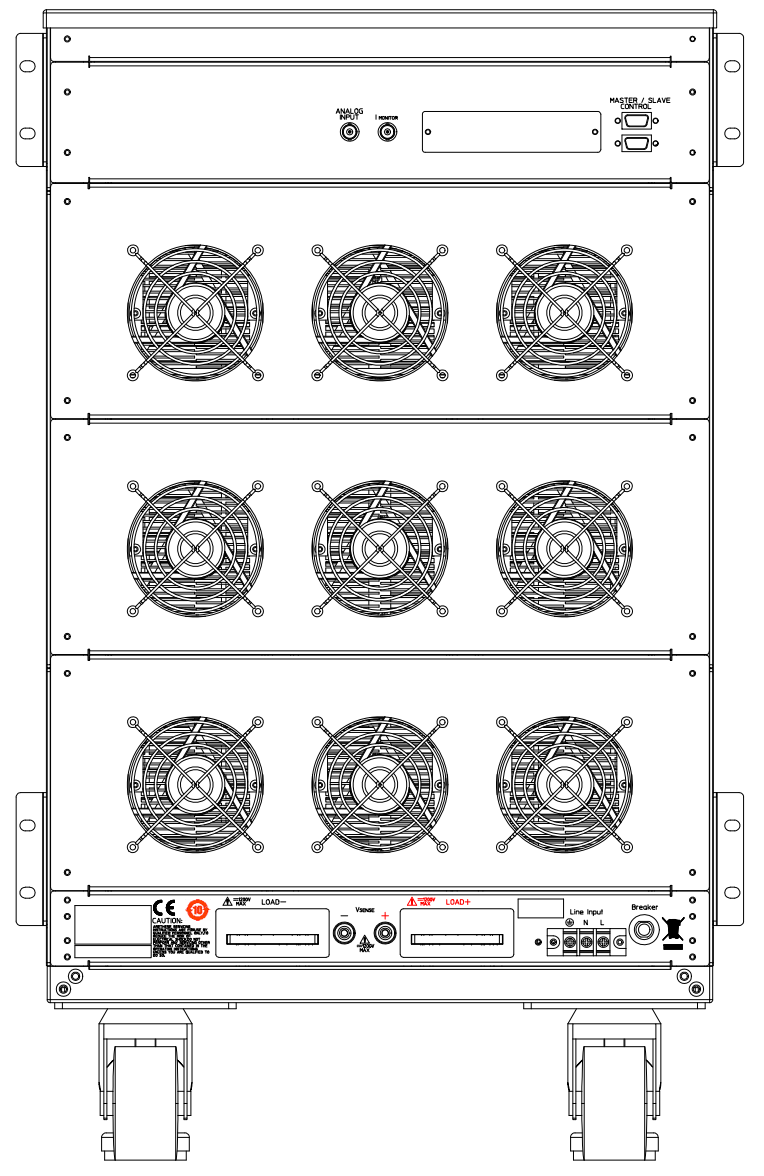

改訂	個数	日付	変更内容	Rev.	担当
△					
▽					
△					

上面

正面

右側面

背面

<34018C-901.DWG>

材 質			処 理		指示ナキ 寸法許容差		単位 mm	
設計 2021/03/30 山本	確認	承認	品 名	34000C 15kW外観図 <34115C、34215C、34315C>	SHEETS	144 / 144	SCALE	1:5
			製 品 名	34000C Series大容量電子負荷	図 番	KM2- P00601S - 144		Rev.