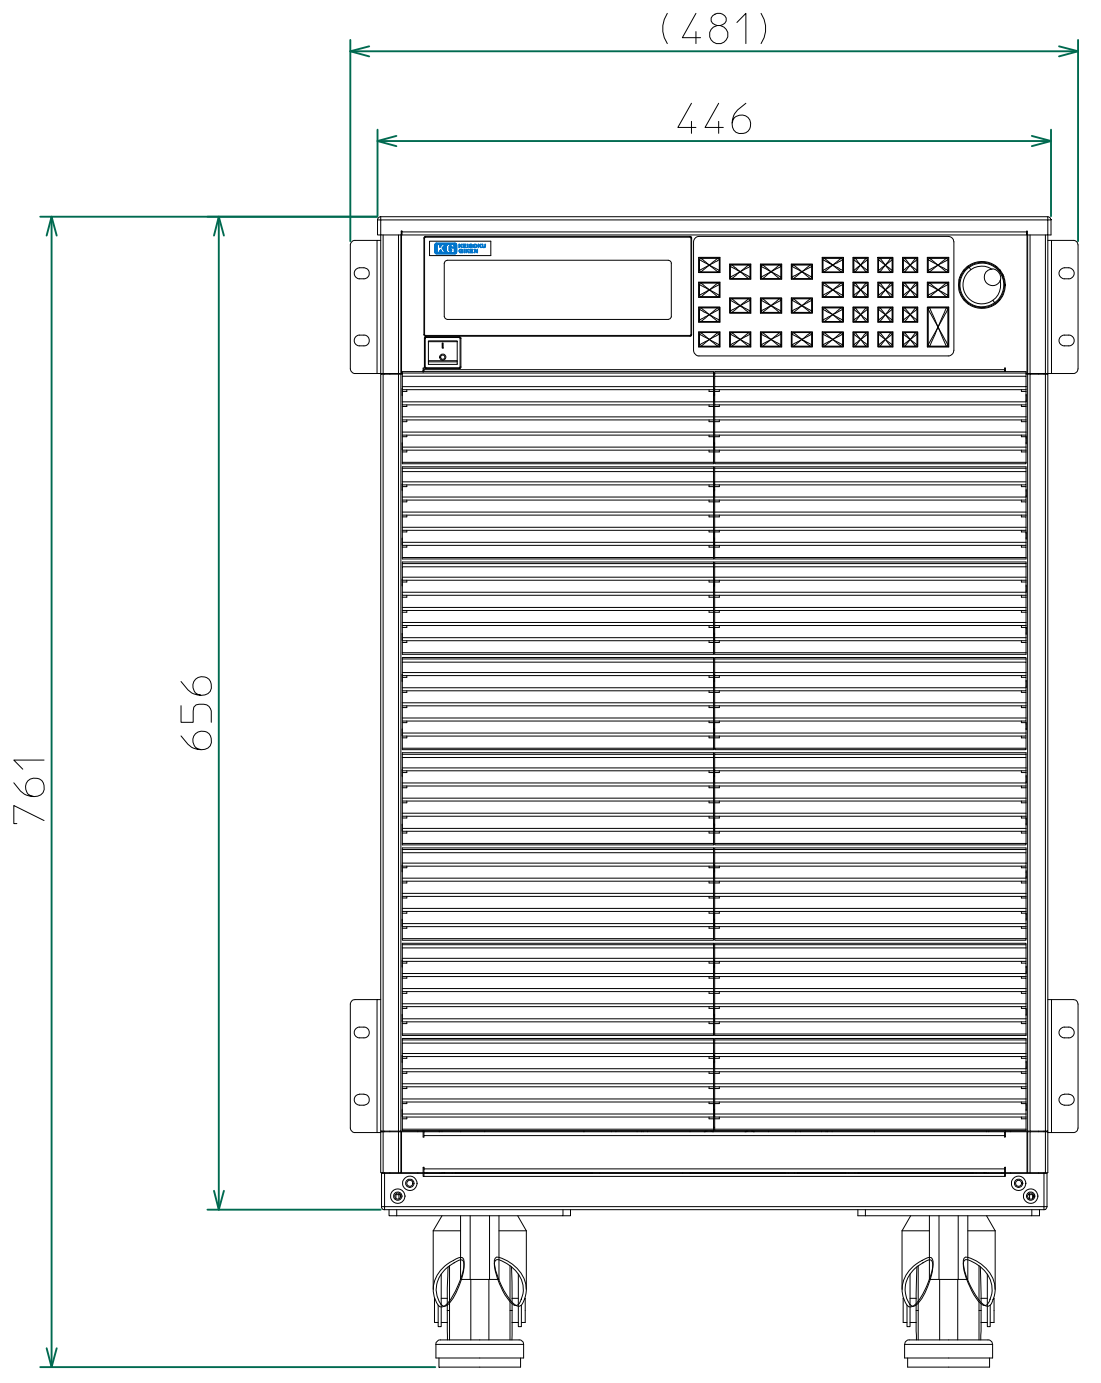

改訂	個数	日付	変更内容	Rev.	担当
△					
▽					
△					

上面

正面

右側面

背面

<34018C-901.DWG>

材 質			処 理		指示ナキ 寸法許容差		単位 mm	
設計 2021/03/30 山本	確認	承認	品 名	34000C 15kW外観図 <34115C、34215C、34315C>	SHEETS	144 / 144	SCALE	1:5
			製 品 名	34000C Series大容量電子負荷	図 番	KM2- P00601S - 144		Rev.