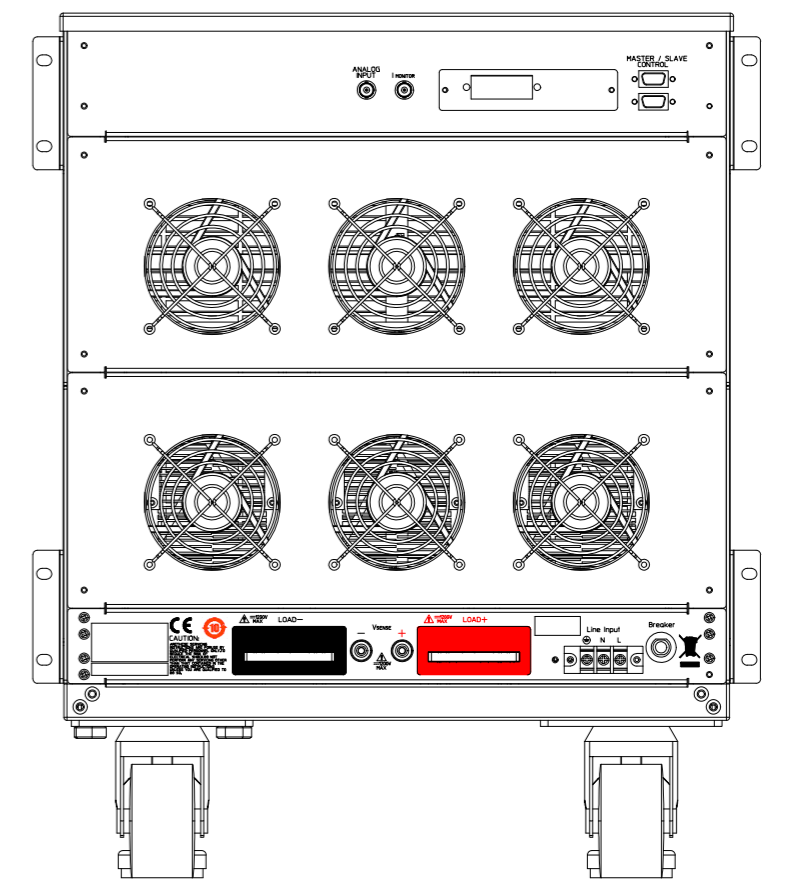

改訂	個数	日付	変更内容	Rev.	担当
△					
▽					
▲					

上面

正面

右側面

背面

<34012C-901.DWG>

材 質			処 理		指示ナキ	単位 mm
設計 2021/03/30 山本	確認	承認	品 名 34000C 12kW外觀図 <34112C、34212C、34312C>	SHEETS 143/143	SCALE 1:5	
			製 品 名 34000C Series大容量電子負荷	図 番 KM2- P00601S - 143	Rev.	