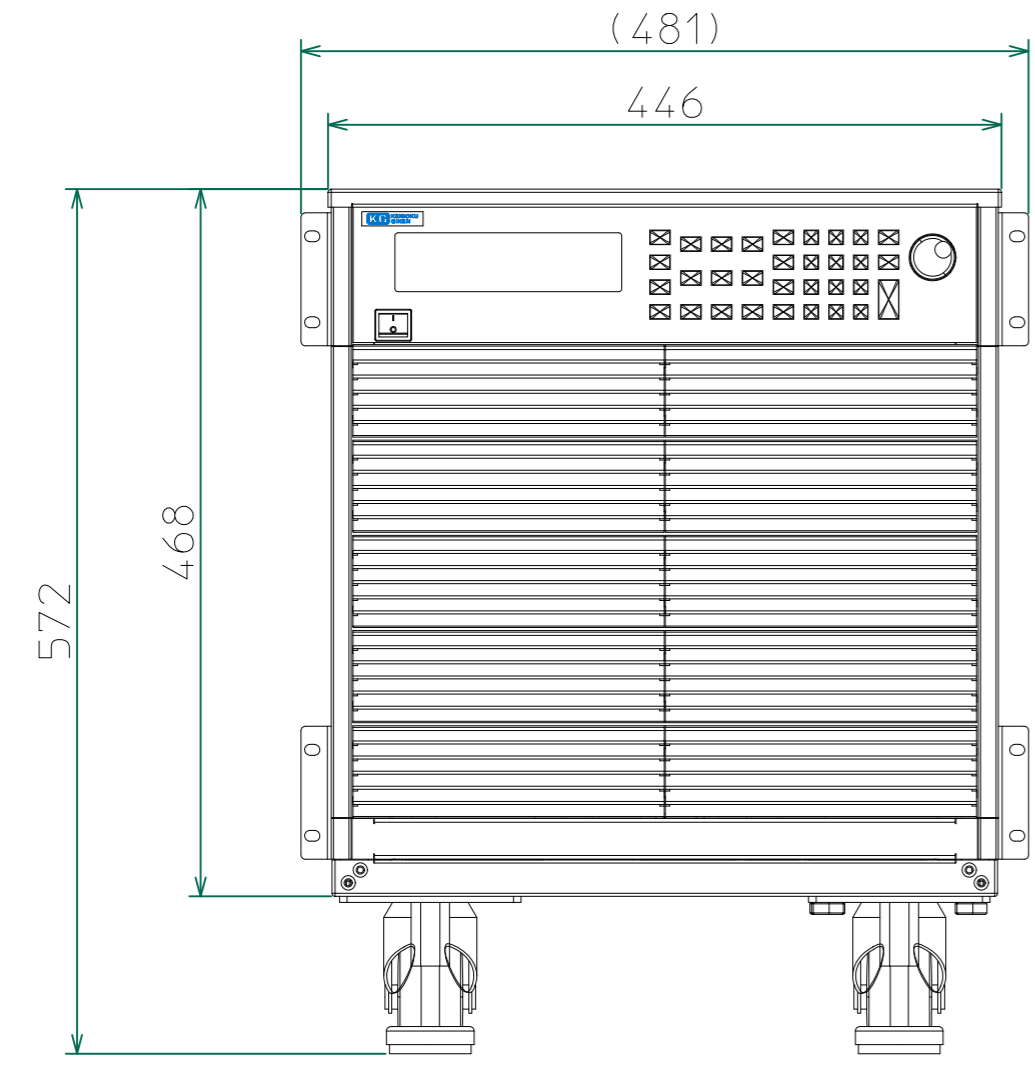

改訂	個数	日付	変更内容	Rev.	担当
△					
▽					
▲					

上面

正面

右側面

背面

<34012C-901.DWG>

材 質			処 理		指示ナキ	単位 mm
設計 2021/03/30 山本	確認	承認	品 名 34000C 12kW外觀図 <34112C、34212C、34312C>	SHEETS 143/143	SCALE 1:5	
			製 品 名 34000C Series大容量電子負荷	図 番 KM2- P00601S - 143	Rev.	