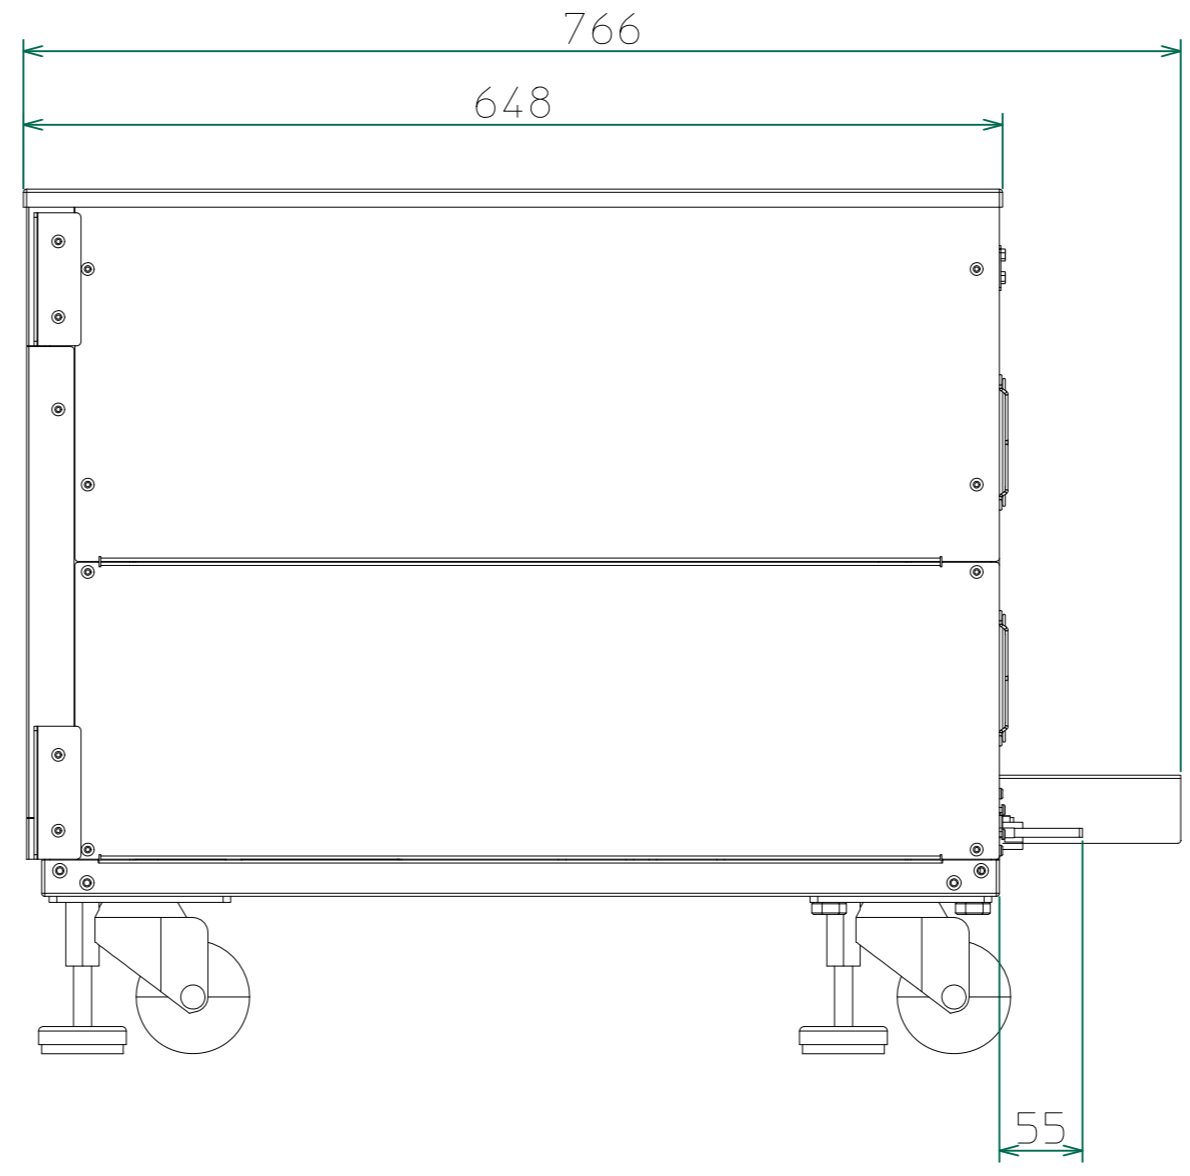

改訂	個数	日付	変更内容	Rev.	担当
△					
▽					
▲					

上面

正面

右側面

背面

<34012C-901.DWG>

材 質			処 理		指示ナキ	単位 mm
設計 2021/03/30 山本	確認	承認	品 名 34000C 12kW外觀図 <34112C、34212C、34312C>	SHEETS 143/143	SCALE 1:5	
			製 品 名 34000C Series大容量電子負荷	図 番 KM2- P00601S - 143	Rev.	