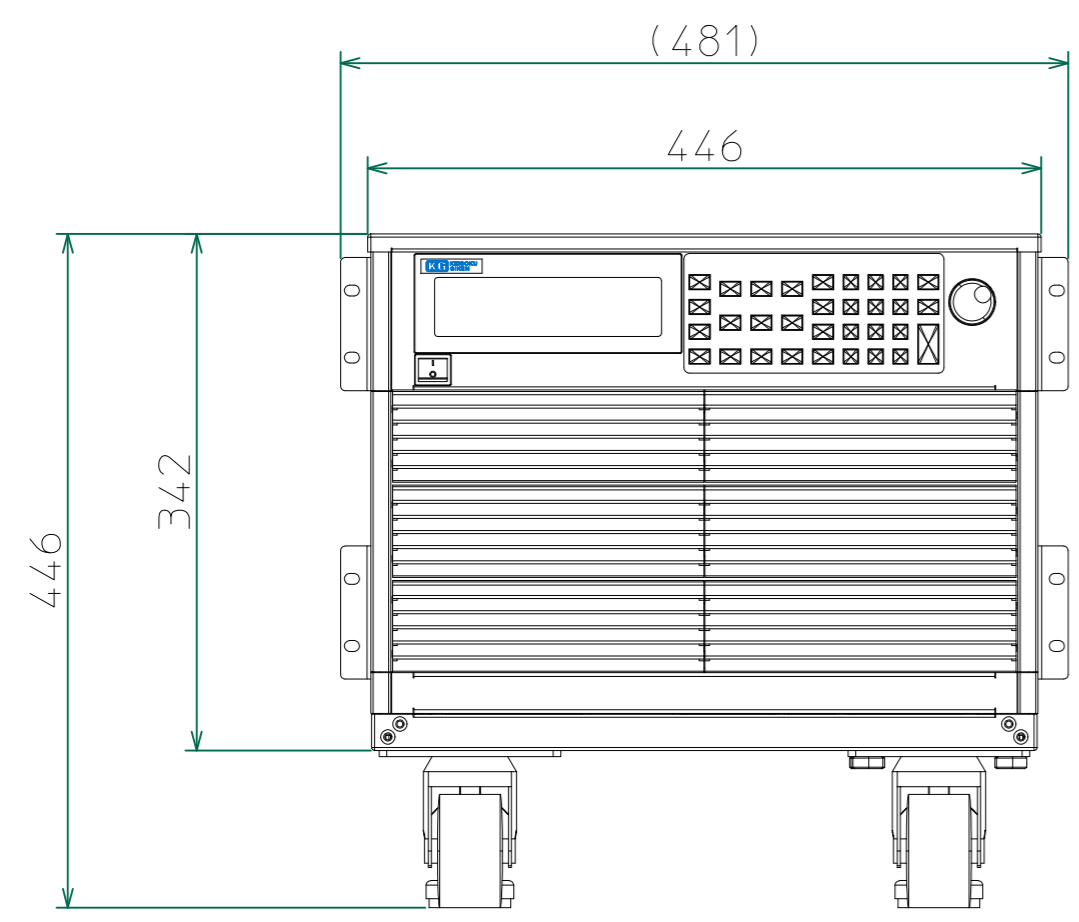

改訂	個数	日付	変更内容	Rev.	担当
△					
▽					
△					

上面

正面

右側面

背面

<34006C-901.DWG>

材質			処理		指示ナキ	単位 mm
設計 2021/04/16 山本			確認	承認	寸法許容差	
品名 34000C 6kW外觀図 <34106C, 34206C, 34306C>			SHEETS 140/140		SCALE 1:5	
製品名 34000C Series大容量電子負荷			図番 KM2- P00601S - 140		Rev.	