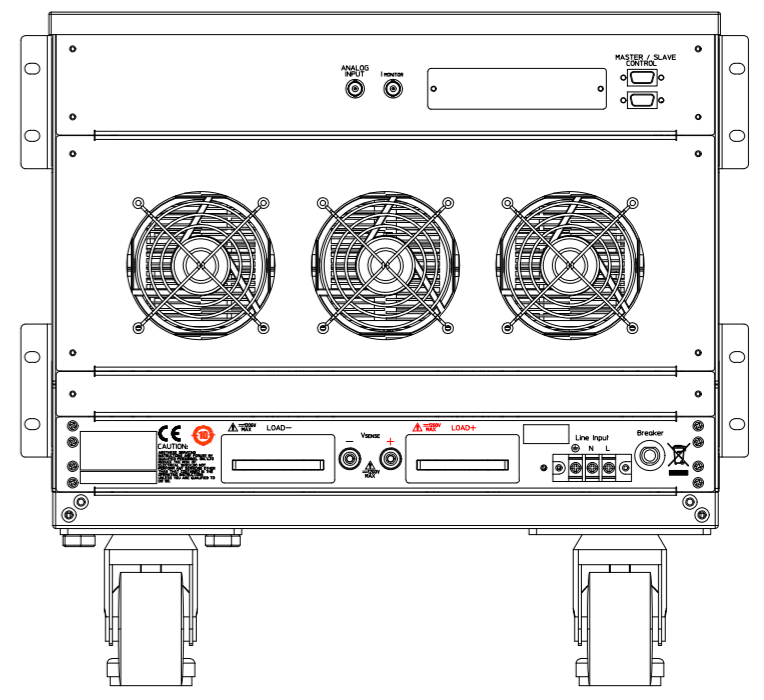

改訂	個数	日付	変更内容	Rev.	担当
△					
▽					
△					

上面

正面

右側面

背面

<34006C-901.DWG>

材質			処理		指示ナキ	単位 mm
設計 2021/04/16 山本			確認	承認	寸法許容差	
品名 34000C 6kW外觀図 <34106C, 34206C, 34306C>			SHEETS 140/140		SCALE 1:5	
製品名 34000C Series大容量電子負荷			図番 KM2- P00601S - 140		Rev.	