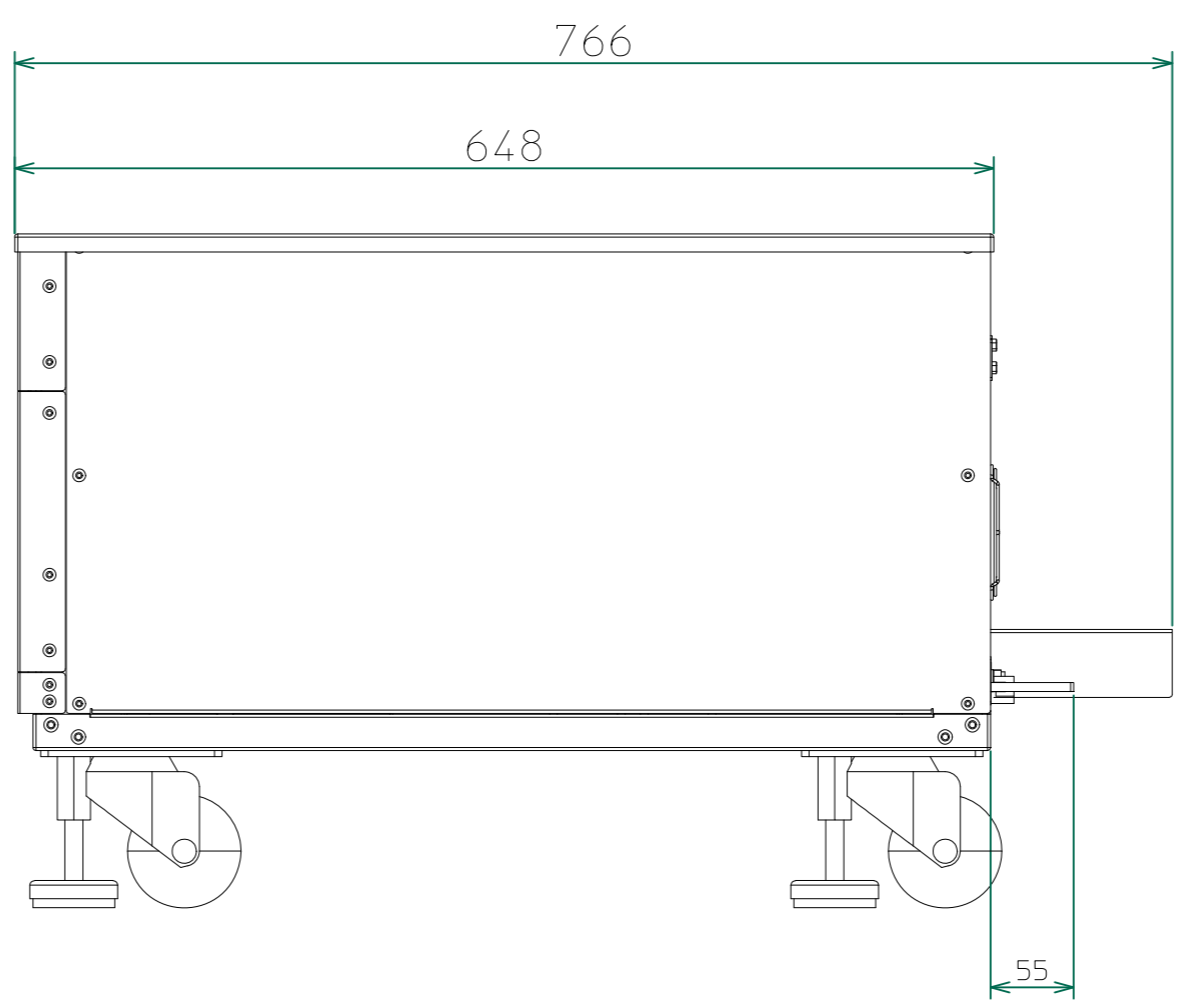

改訂	個数	日付	変更内容	Rev.	担当
△					
▽					
△					

上面

正面

右側面

背面

<34006C-901.DWG>

材質			処理		指示ナキ	単位 mm
設計 2021/04/16 山本			確認	承認	寸法許容差	
品名 34000C 6kW外觀図 <34106C, 34206C, 34306C>			SHEETS 140/140		SCALE 1:5	
製品名 34000C Series大容量電子負荷			図番 KM2- P00601S - 140		Rev.	