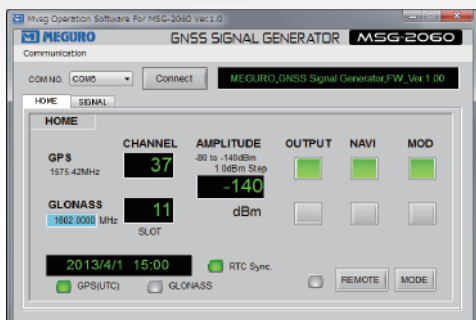

GNSS 信号発生器 MSG-2060

GPS、GLONASS、QZSS、IMES 標準搭載 オプションで中国 GNSS BeiDou にも対応

概要

本器は、GNSS (Global Navigation Satellite System) の疑似信号を発生する信号発生器です。
(レベル測定用のため、測定はできません。)
アメリカの GPS、ロシアの GLONASS、日本の QZSS、IMES を標準で搭載しています。オプションで中国の BeiDou も搭載することができます。
GPS、GLONASS、QZSS、IMES、BeiDou の疑似信号の内、2種類の信号の同時出力が可能です。

特徴

- ・ カラータッチパネルを採用、パネルでの操作、設定が可能
- ・ 各衛星番号の設定
- ・ 出力レベルの設定 (-80 ~ -140dBm まで高速で切換え可能)
- ・ CW (無変調波) の出力
- ・ リアルタイムクロックの設定
- ・ 付属の PC アプリケーションソフトウェアを使用し USB から操作、設定が可能。

アプリケーション操作画面

アプリケーション操作性

- 主な操作を1画面にまとめ操作が簡単
- 各信号出力のON/OFFが可能
- オプションで、選択した2つの信号出力レベルをそれぞれ可変する事が可能 (-90.0 ~ -149.9dBm)
- 時計はGPS(UTC)とGLONASSのオフセット切り替え表示
- IMESはメッセージタイプ・緯度・経度等データの書き換えが可能
- 4つの信号の切り替えはワンクリックで簡単
- GLONASSは衛星番号(ChannelとSlot)の表示切り替えが可能

↑標準 メイン操作画面

↑オプション メイン操作画面

↑信号選択画面

ブロック図

基本仕様

出力

	標準	ATTオプション
レベル範囲	-80 ~ -140dBm	-90.0 ~ -149.9dBm
レベルステップ	1dB	0.1dB
確度	±1.0dB	
スプリアス出力	第2次高調波 -50dB以下	
出カインピーダンス	50Ω、VSWR1.2以下	

インターフェイス/電源電圧/その他