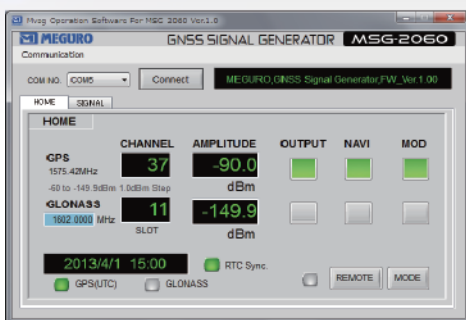

GNSS 信号発生器 MSG-2060

GPS、GLONASS、QZSS、IMES 標準搭載 オプションで中国 GNSS BeiDou にも対応

概要

本器は、GNSS (Global Navigation Satellite System) の疑似信号を発生する信号発生器です。
(レベル測定用のため、測定はできません。)
アメリカの GPS、ロシアの GLONASS、日本の QZSS、IMES を標準で搭載しています。オプションで中国の BeiDou も搭載することができます。
GPS、GLONASS、QZSS、IMES、BeiDou の疑似信号の内、2種類の信号の同時出力が可能です。

特徴

- ・ カラータッチパネルを採用、パネルでの操作、設定が可能
- ・ 各衛星番号の設定
- ・ 出力レベルの設定 (-80 ~ -140dBm まで高速で切換え可能)
- ・ CW (無変調波) の出力
- ・ リアルタイムクロックの設定
- ・ 付属の PC アプリケーションソフトウェアを使用し USB から操作、設定が可能。

アプリケーション操作画面

アプリケーション操作性

- 主な操作を1画面にまとめ操作が簡単
- 各信号出力のON/OFFが可能
- オプションで、選択した2つの信号出力レベルをそれぞれ可変する事が可能 (-90.0 ~ -149.9dBm)
- 時計はGPS(UTC)とGLONASSのオフセット切り替え表示
- IMESはメッセージタイプ・緯度・経度等データの書き換えが可能
- 4つの信号の切り替えはワンクリックで簡単
- GLONASSは衛星番号(ChannelとSlot)の表示切り替えが可能

↑標準 メイン操作画面

↑オプション メイン操作画面

↑信号選択画面

ブロック図

基本仕様

出力

	標準	ATTオプション
レベル範囲	-80 ~ -140dBm	-90.0 ~ -149.9dBm
レベルステップ	1dB	0.1dB
確度	±1.0dB	
スプリアス出力	第2次高調波 -50dB以下	
出カインピーダンス	50Ω、VSWR1.2以下	

インターフェイス/電源電圧/その他