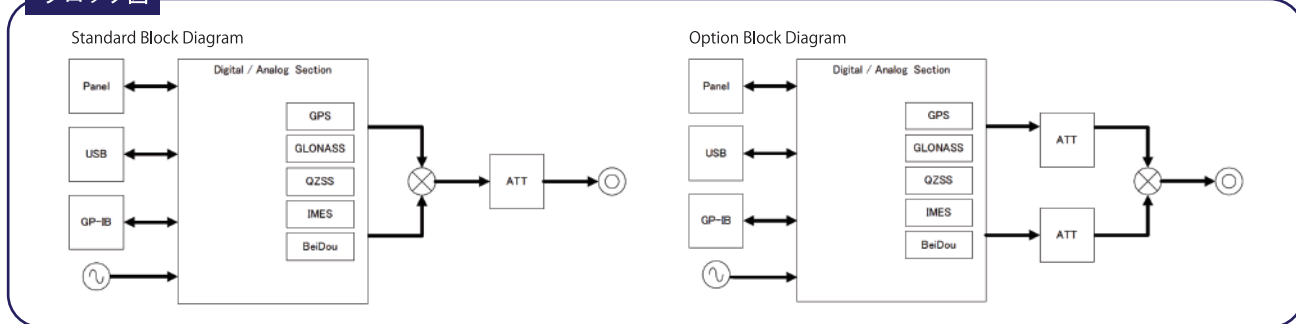

GNSS 信号発生器 MSG-2060

GPS、GLONASS、QZSS、IMES 標準搭載 オプションで中国 GNSS BeiDou にも対応

概要

本器は、GNSS (Global Navigation Satellite System) の疑似信号を発生する信号発生器です。
(レベル測定用のため、測定はできません。)
アメリカの GPS、ロシアの GLONASS、日本の QZSS、IMES を標準で搭載しています。オプションで中国の BeiDou も搭載することができます。
GPS、GLONASS、QZSS、IMES、BeiDou の疑似信号の内、2種類の信号の同時出力が可能です。

特徴

- ・ カラータッチパネルを採用、パネルでの操作、設定が可能
- ・ 各衛星番号の設定
- ・ 出力レベルの設定 (-80 ~ -140dBm まで高速で切換え可能)
- ・ CW (無変調波) の出力
- ・ リアルタイムクロックの設定
- ・ 付属の PC アプリケーションソフトウェアを使用し USB から操作、設定が可能。

アプリケーション操作画面

アプリケーション操作性

- 主な操作を1画面にまとめ操作が簡単
- 各信号出力のON/OFFが可能
- オプションで、選択した2つの信号出力レベルをそれぞれ可変する事が可能 (-90.0 ~ -149.9dBm)
- 時計はGPS(UTC)とGLONASSのオフセット切り替え表示
- IMESはメッセージタイプ・緯度・経度等データの書き換えが可能
- 4つの信号の切り替えはワンクリックで簡単
- GLONASSは衛星番号(ChannelとSlot)の表示切り替えが可能

↑標準 メイン操作画面

↑オプション メイン操作画面

↑信号選択画面

ブロック図

基本仕様

出力

	標準	ATTオプション
レベル範囲	-80 ~ -140dBm	-90.0 ~ -149.9dBm
レベルステップ	1dB	0.1dB
確度	±1.0dB	
スプリアス出力	第2次高調波 -50dB以下	
出カインピーダンス	50Ω、VSWR1.2以下	

インターフェイス/電源電圧/その他

シリアルインターフェイス	USB TYPE B 通信条件: 57600bps 8ビット、none-parity、stop-1 (固定)
パラレルインターフェイス	GP-IB
電源電圧	DC7.5V 付属 AC アダプタ (AC90-264V 50/60Hz)
外形寸法 (突起物含まず)	210(W)×88(H)×300(D)
重量	約 2.4kg(標準時)
動作温度範囲	0 ~ +40°C
性能保証温度範囲	+10 ~ +35°C
バッテリーバックアップ機能	設定値と保存データを保持
OS	Windows XP / Windows 7 対応