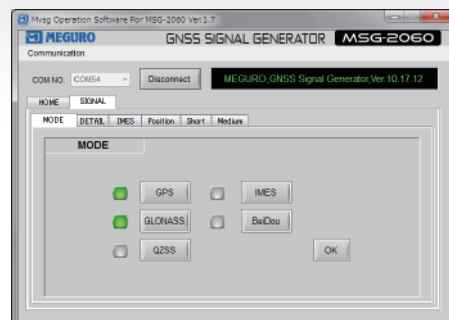

GNSS 信号発生器 MSG-2060

GPS、GLONASS、QZSS、IMES 標準搭載 オプションで中国 GNSS BeiDou にも対応

概要

本器は、GNSS (Global Navigation Satellite System) の疑似信号を発生する信号発生器です。
(レベル測定用のため、測定はできません。)
アメリカの GPS、ロシアの GLONASS、日本の QZSS、IMES を標準で搭載しています。オプションで中国の BeiDou も搭載することができます。
GPS、GLONASS、QZSS、IMES、BeiDou の疑似信号の内、2種類の信号の同時出力が可能です。

特徴

- ・ カラータッチパネルを採用、パネルでの操作、設定が可能
- ・ 各衛星番号の設定
- ・ 出力レベルの設定 (-80 ~ -140dBm まで高速で切換え可能)
- ・ CW (無変調波) の出力
- ・ リアルタイムクロックの設定
- ・ 付属の PC アプリケーションソフトウェアを使用し USB から操作、設定が可能。

アプリケーション操作画面

アプリケーション操作性

- 主な操作を1画面にまとめ操作が簡単
- 各信号出力のON/OFFが可能
- オプションで、選択した2つの信号出力レベルをそれぞれ可変する事が可能 (-90.0 ~ -149.9dBm)
- 時計はGPS(UTC)とGLONASSのオフセット切り替え表示
- IMESはメッセージタイプ・緯度・経度等データの書き換えが可能
- 4つの信号の切り替えはワンクリックで簡単
- GLONASSは衛星番号(ChannelとSlot)の表示切り替えが可能

↑標準 メイン操作画面

↑オプション メイン操作画面

↑信号選択画面

ブロック図

基本仕様

出力

	標準	ATTオプション
レベル範囲	-80 ~ -140dBm	-90.0 ~ -149.9dBm
レベルステップ	1dB	0.1dB
確度	±1.0dB	
スプリアス出力	第2次高調波 -50dB以下	
出カインピーダンス	50Ω、VSWR1.2以下	

インターフェイス/電源電圧/その他