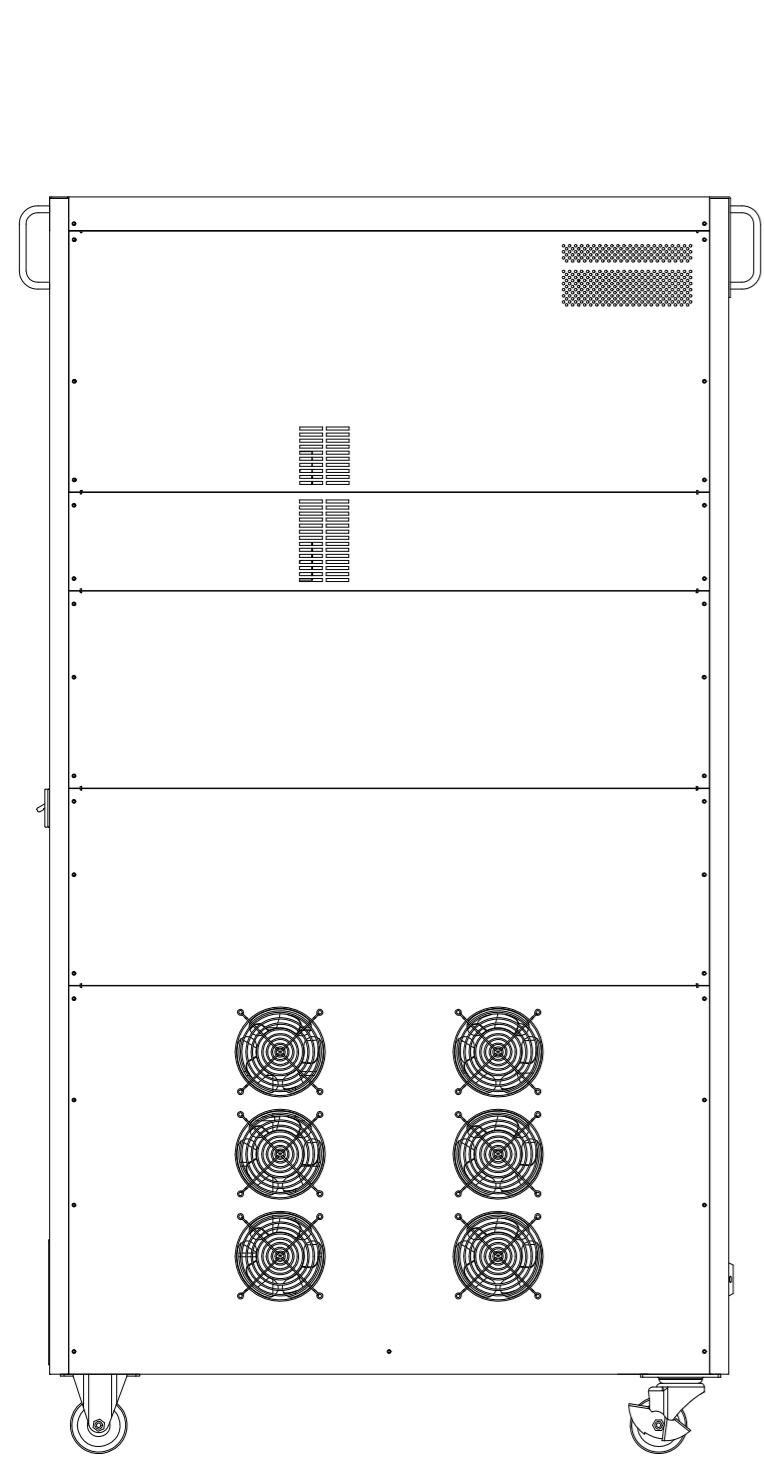

改訂	個数	日付	変更内容	Rev.	担当
△		2016/03/23	図面差し替え	A	木村
△	6	2016/06/21	ファン削除(ブラックへ)6個	B	木村
△	4	2018/12/27	キャスター固定ピッチ寸法 追記	C	山本
△		2020/12/01	外觀および寸法(800mm x1557mm x 900mm → 1000mm x1557mm x 900mm)変更	D	山本

左側面

正面

右側面

背面

仮面(キャスター位置図)

<6360P(NEW) 外觀尺寸\_20201208.dxf>

材質			処理		指示ナキ 寸法許容差		単位 mm
設計 2020/12/08 山本	確認 2020/12/08 山本	承認 2020/12/08 山本	品名	6360P 外觀図	SHEETS	11/11	SCALE 1:10
			製品名	6300Series交流電源	図番	KM2-P00602S - 11	
			Rev.	D			