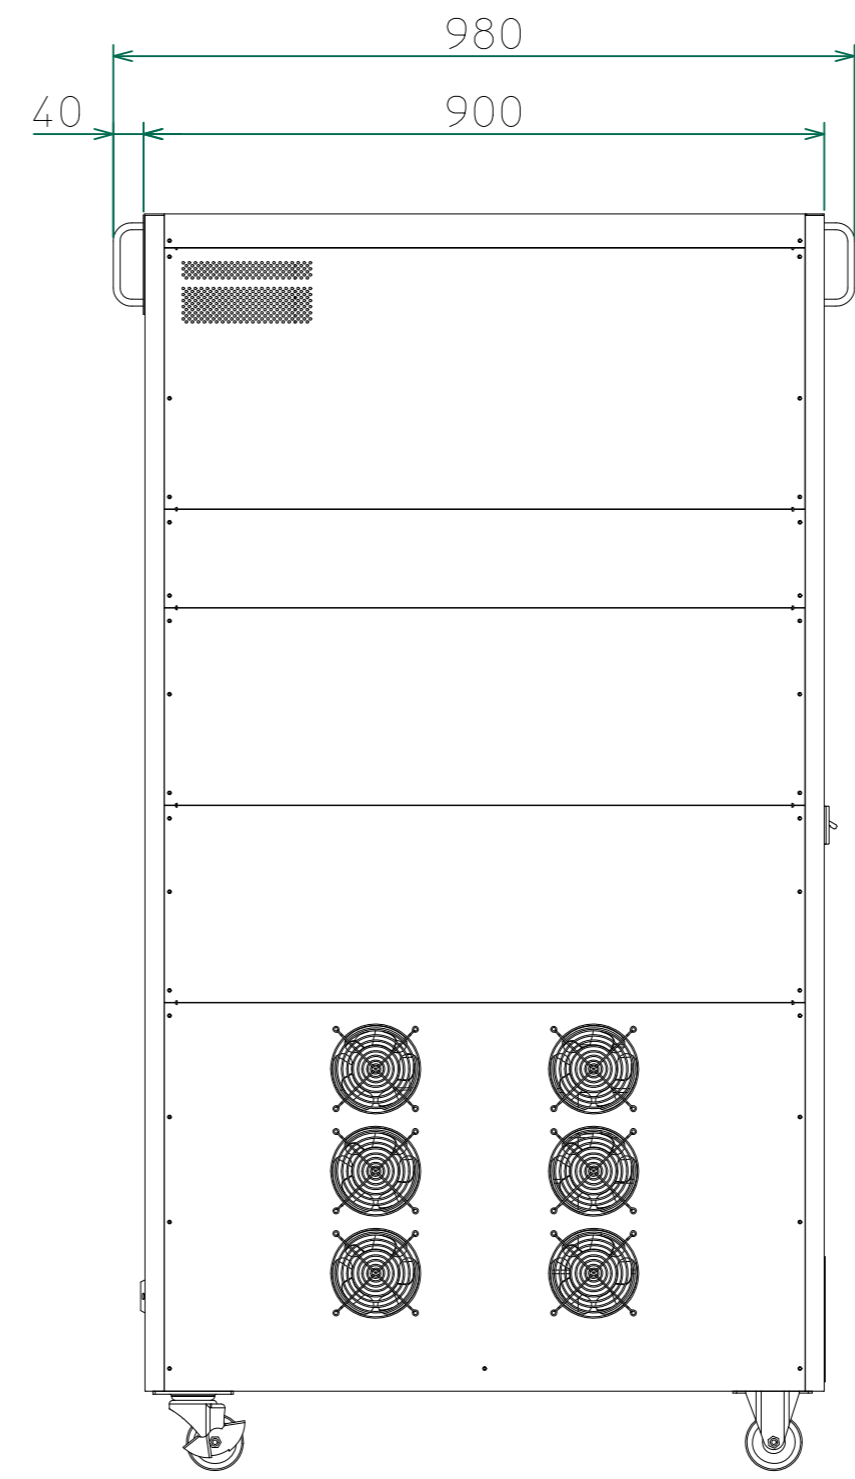

改訂	個数	日付	変更内容	Rev.	担当
△		2016/03/23	図面差し替え	A	木村
△	6	2016/06/21	ファン削除(ブラックへ)6個	B	木村
△	4	2018/12/27	キャスター固定ピッチ寸法 追記	C	山本
△		2020/12/01	外觀および寸法(800mm x1557mm x 900mm → 1000mm x1557mm x 900mm)変更	D	山本

左側面

正面

右側面

背面

仮面(キャスター位置図)

<6360P(NEW) 外觀尺寸\_20201208.dxf>

材質			処理		指示ナキ 寸法許容差		単位 mm
設計 2020/12/08 山本	確認 2020/12/08 山本	承認 2020/12/08 山本	品名	6360P 外觀図	SHEETS	11/11	SCALE 1:10
			製品名	6300Series交流電源	図番	KM2-P00602S - 11	
			Rev.	D			