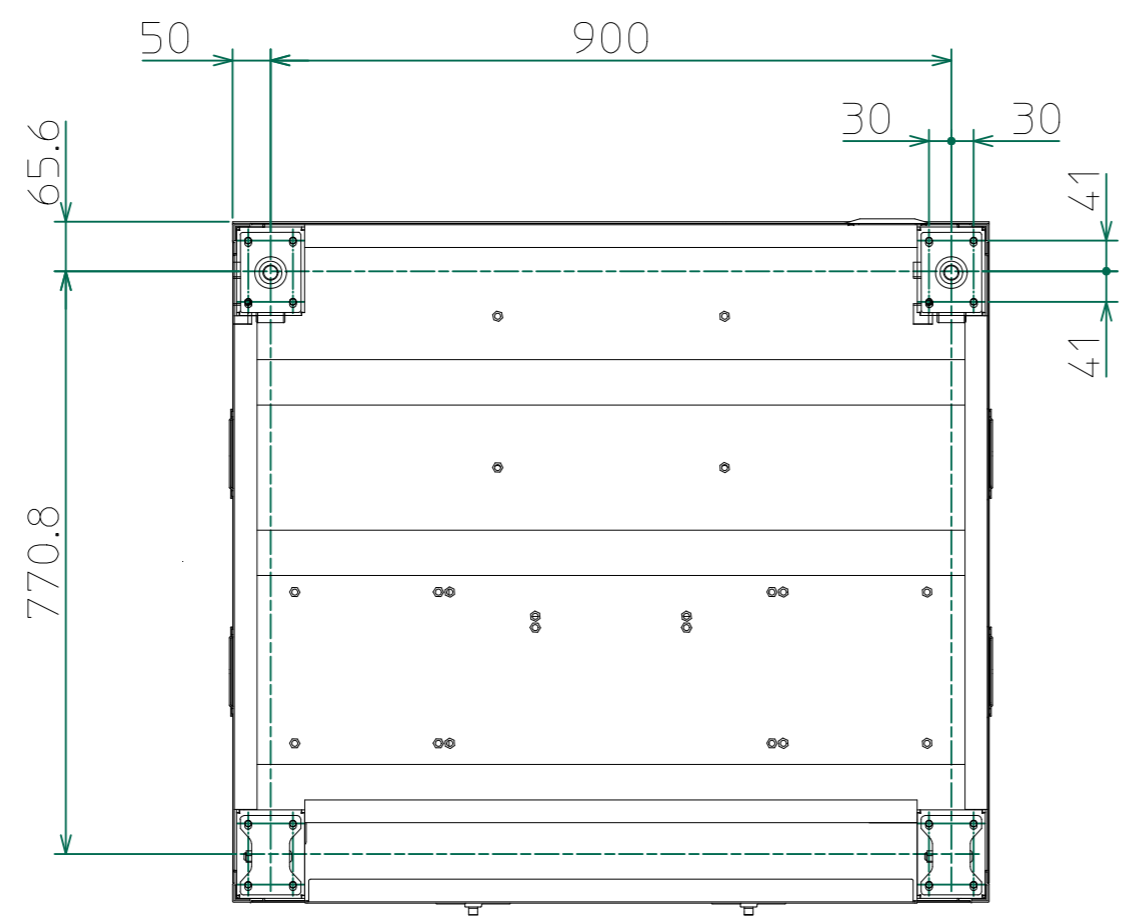

改訂	個数	日付	変更内容	Rev.	担当
△		2016/03/23	図面差し替え	A	木村
△	6	2016/06/21	ファン削除(ブラックへ)6個	B	木村
△	4	2018/12/27	キャスター固定ピッチ寸法 追記	C	山本
△		2020/12/01	外觀および寸法(800mm x1557mm x 900mm → 1000mm x1557mm x 900mm)変更	D	山本

左側面

正面

右側面

背面

仮面(キャスター位置図)

<6360P(NEW) 外觀尺寸\_20201208.dxf>

材質			処理		指示ナキ 寸法許容差		単位 mm
設計 2020/12/08 山本	確認 2020/12/08 山本	承認 2020/12/08 山本	品名	6360P 外觀図	SHEETS	11/11	SCALE 1:10
			製品名	6300Series交流電源	図番	KM2-P00602S - 11	
			Rev.	D			