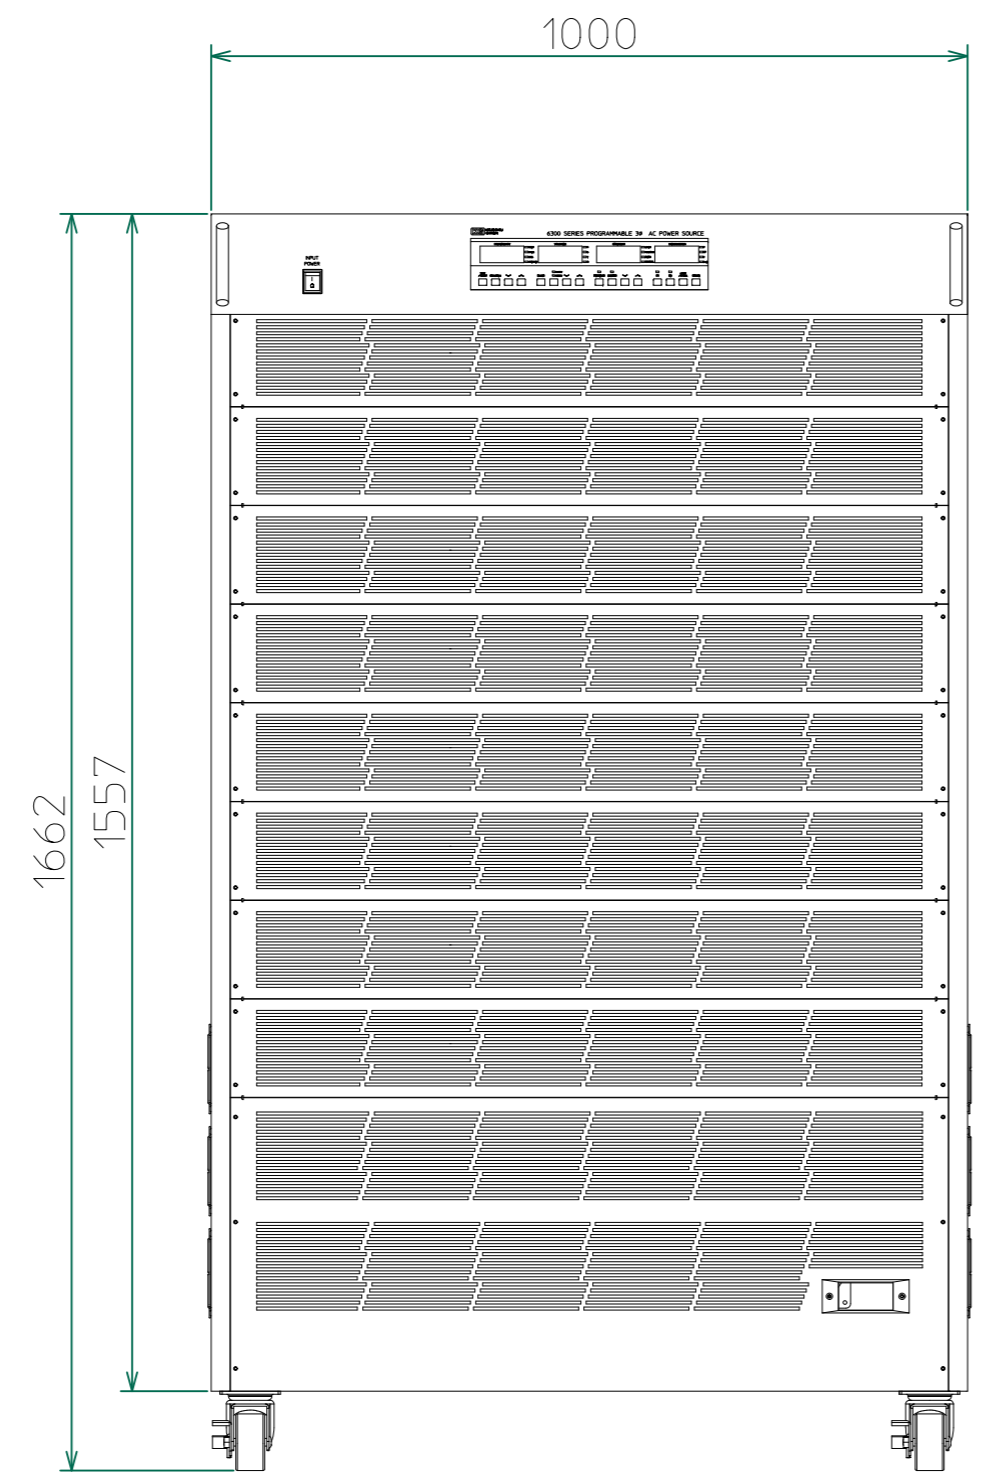

改訂	個数	日付	変更内容	Rev.	担当
△		2016/03/23	図面差し替え	A	木村
△	6	2016/06/21	ファン削除(ブラックへ)6個	B	木村
△	4	2018/12/27	キャスター固定ピッチ寸法 追記	C	山本
△		2020/12/01	外觀および寸法(800mm x1557mm x 900mm → 1000mm x1557mm x 900mm)変更	D	山本

左側面

正面

右側面

背面

仮面(キャスター位置図)

<6360P(NEW) 外觀尺寸\_20201208.dxf>

材質			処理		指示ナキ 寸法許容差		単位 mm
設計 2020/12/08 山本	確認 2020/12/08 山本	承認 2020/12/08 山本	品名	6360P 外觀図	SHEETS	11/11	SCALE 1:10
			製品名	6300Series交流電源	図番	KM2-P00602S - 11	
			Rev.	D			