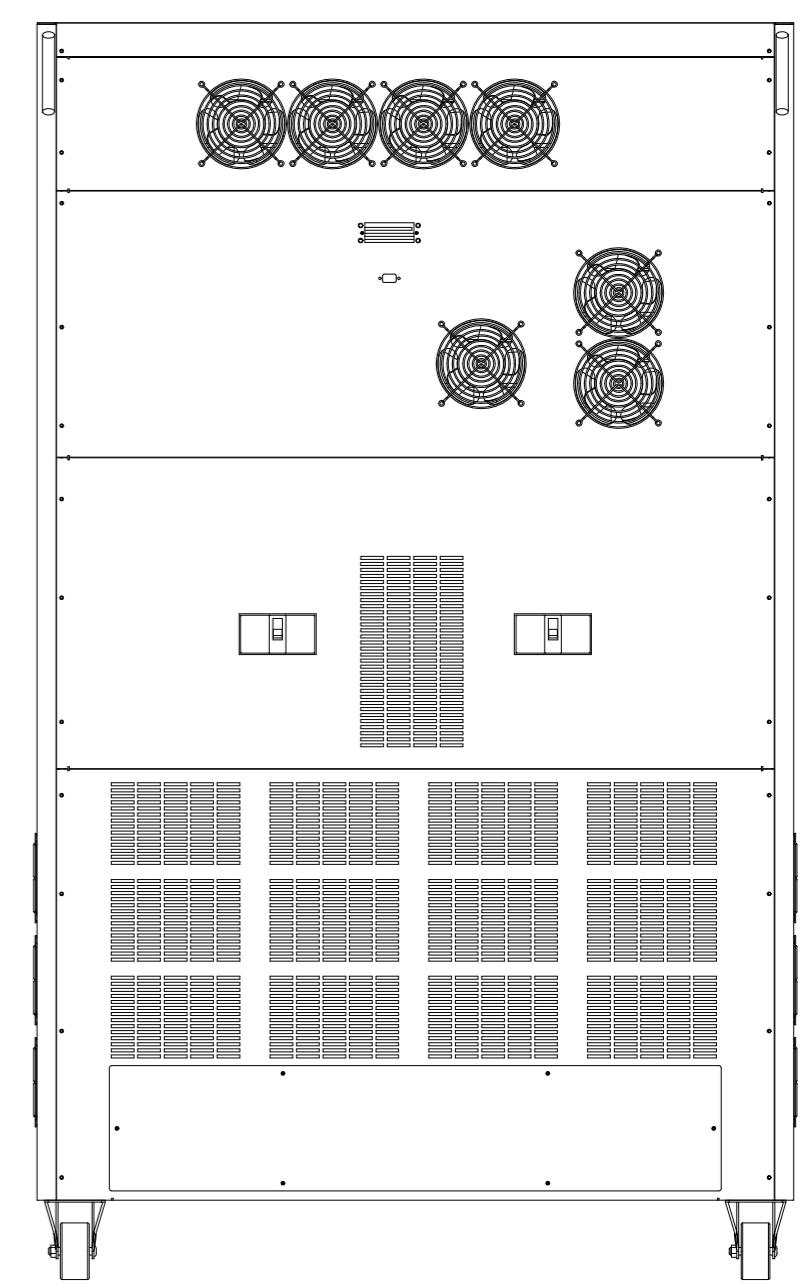

改訂	個数	日付	変更内容	Rev.	担当
△		2016/03/23	図面差し替え	A	木村
△	6	2016/06/21	ファン削除(ブラックへ)6個	B	木村
△	4	2018/12/27	キャスター固定ピッチ寸法 追記	C	山本
△		2020/12/01	外觀および寸法(800mm x1557mm x 900mm → 1000mm x1557mm x 900mm)変更	D	山本

左側面

正面

右側面

背面

仮面(キャスター位置図)

<6360P(NEW) 外觀尺寸\_20201208.dxf>

材質			処理		指示ナキ 寸法許容差		単位 mm
設計 2020/12/08 山本	確認 2020/12/08 山本	承認 2020/12/08 山本	品名	6360P 外觀図	SHEETS	11/11	SCALE 1:10
			製品名	6300Series交流電源	図番	KM2-P00602S - 11	
			Rev.	D			