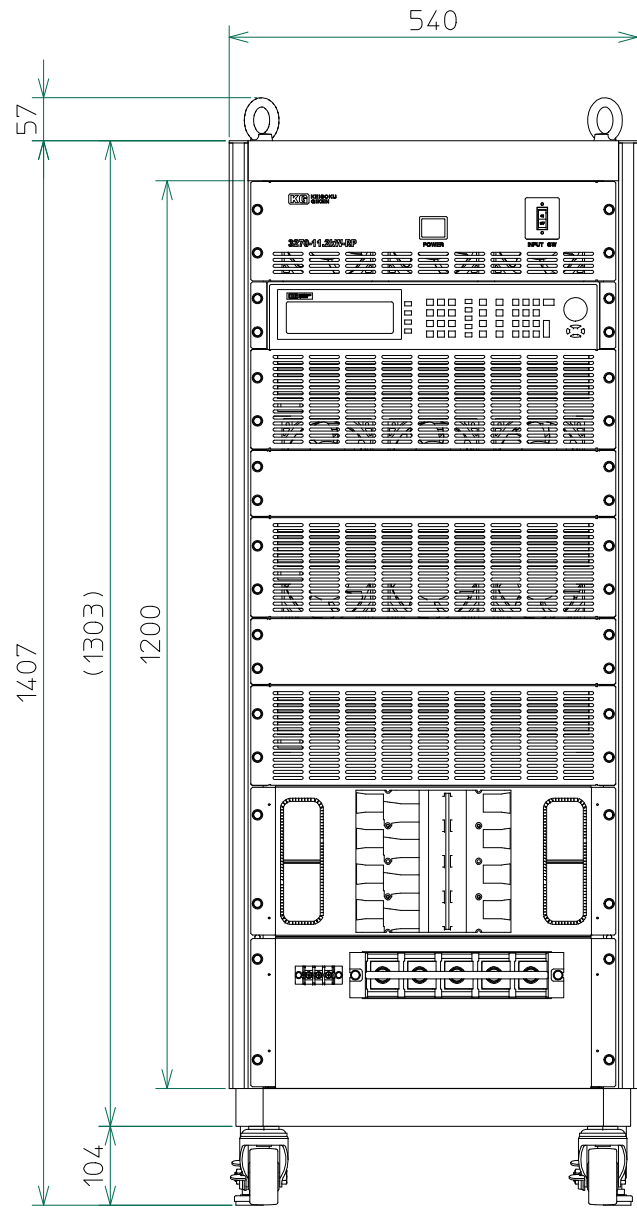

改訂	個数	日付	変更内容	Rev.	担当
△					
△					
△					

材 質		処 理		指示ナキ 寸法許容差	 単位 mm
設計 2018/11/26 山本	確認	承認	品 名 外観図 <カバーなし>	SHEET 101/101 ファイル名	
			製 品 名 3270-11.2kW-RP	図 番 KM3-A039750S - 101	Rev.