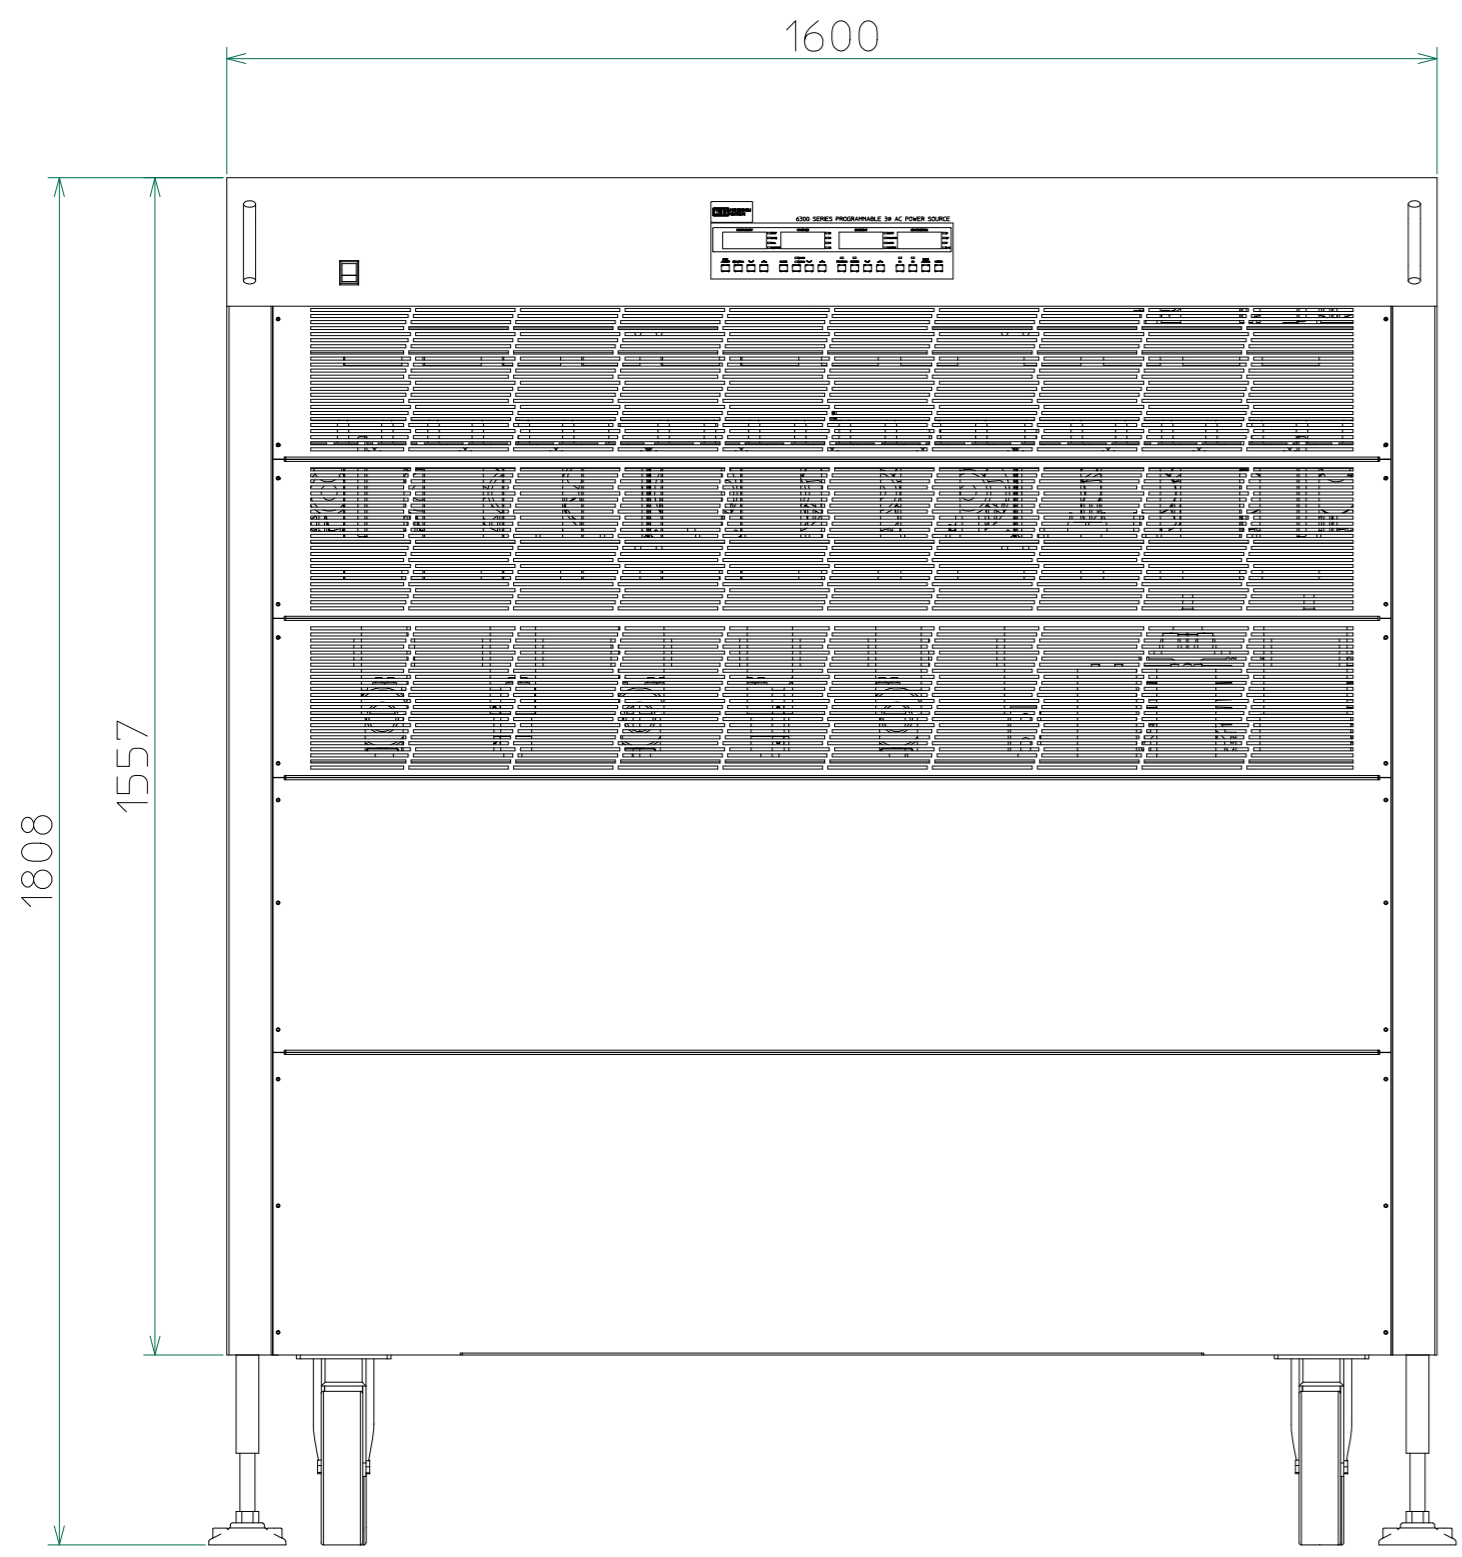

改訂	個数	日付	変更内容	Rev.	担当
△					
▽					
▲					

正面

右側面

背面

下面(キャスター位置図)

<63150-33200外觀尺寸.dxf>

材質			処理	指示ナキ 寸法許容差	単位 mm
設計 2018/06/22 山本	確認 2018/06/22 山本	承認 2018/06/22 山本	品名 63150A 外觀図	SHEETS 71/71	SCALE 1:10
			製品名 6300Series交流電源	図番 KM2-P00602S-71	Rev.