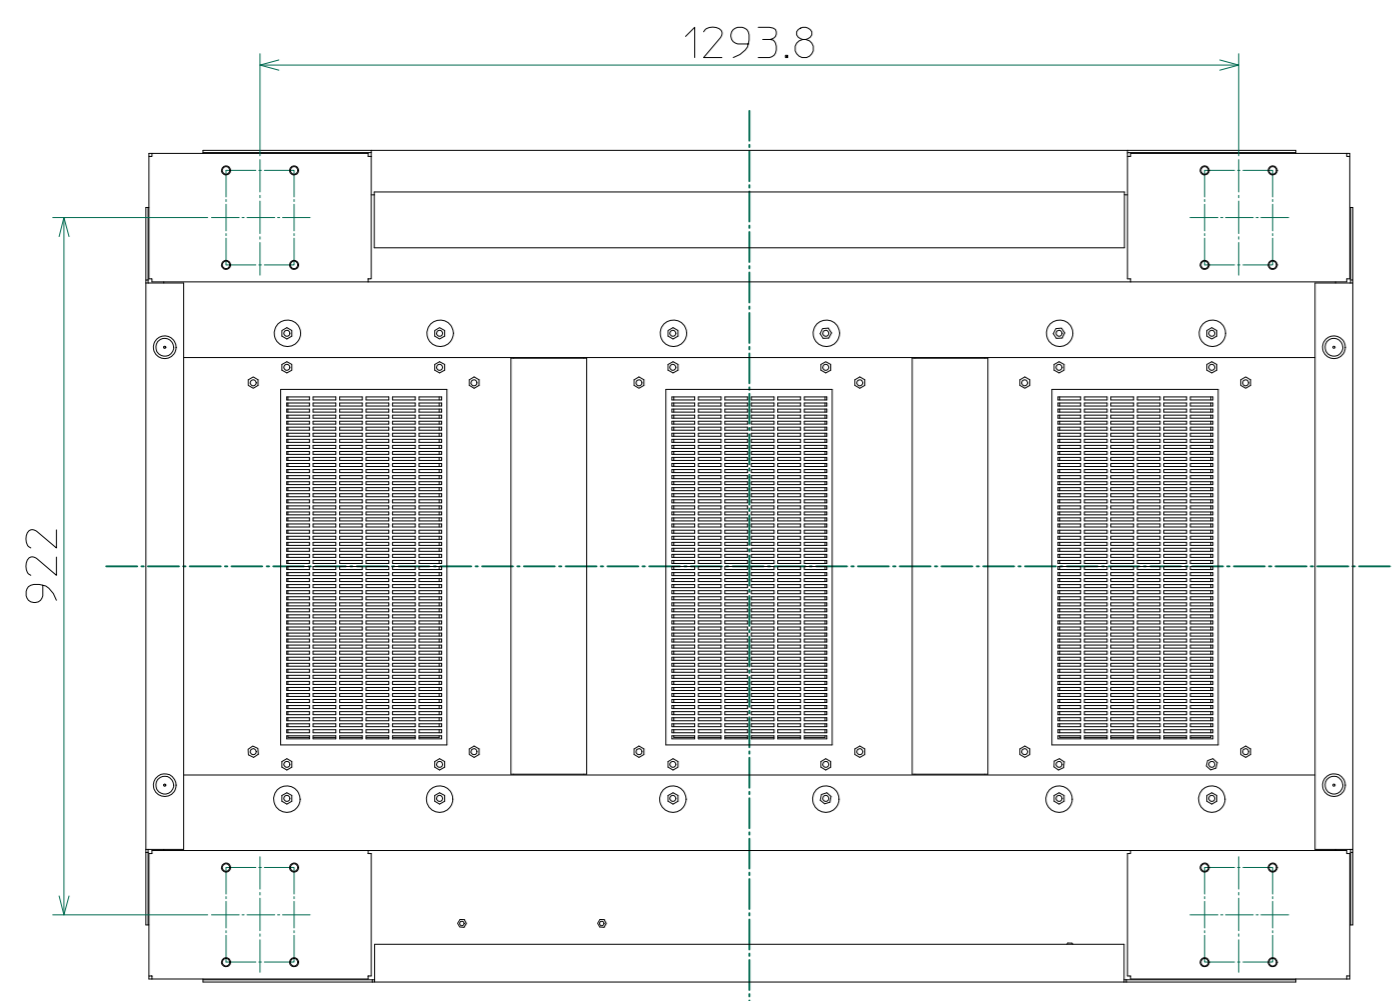

改訂	個数	日付	変更内容	Rev.	担当
△					
▽					
▲					

正面

右側面

背面

下面(キャスター位置図)

<63150-33200外觀尺寸.dxf>

材質			処理	指示ナキ 寸法許容差	単位 mm
設計 2018/06/22 山本	確認 2018/06/22 山本	承認 2018/06/22 山本	品名 63150A 外觀図	SHEETS 71/71	SCALE 1:10
			製品名 6300Series交流電源	図番 KM2-P00602S-71	Rev.