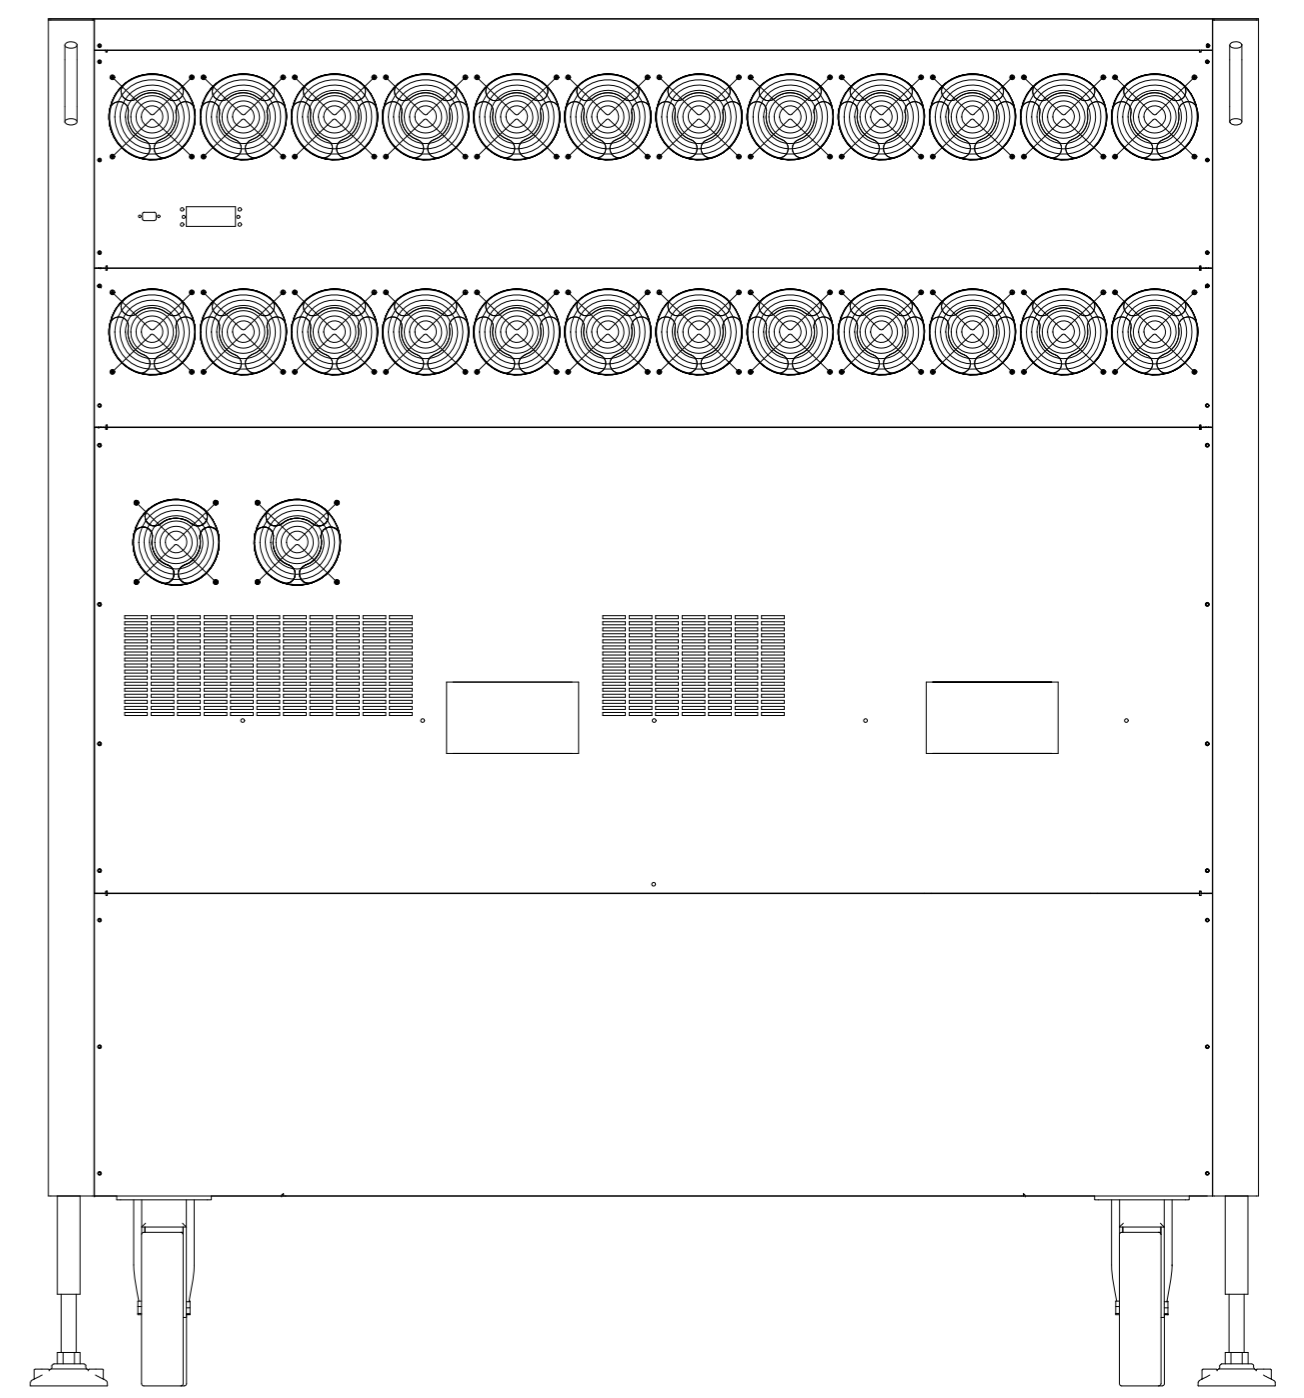

改訂	個数	日付	変更内容	Rev.	担当
△					
▽					
▲					

正面

右側面

背面

下面(キャスター位置図)

<63150-33200外觀尺寸.dxf>

材質			処理	指示ナキ 寸法許容差	単位 mm
設計 2018/06/22 山本	確認 2018/06/22 山本	承認 2018/06/22 山本	品名 63150A 外觀図	SHEETS 71/71	SCALE 1:10
			製品名 6300Series交流電源	図番 KM2-P00602S-71	Rev.