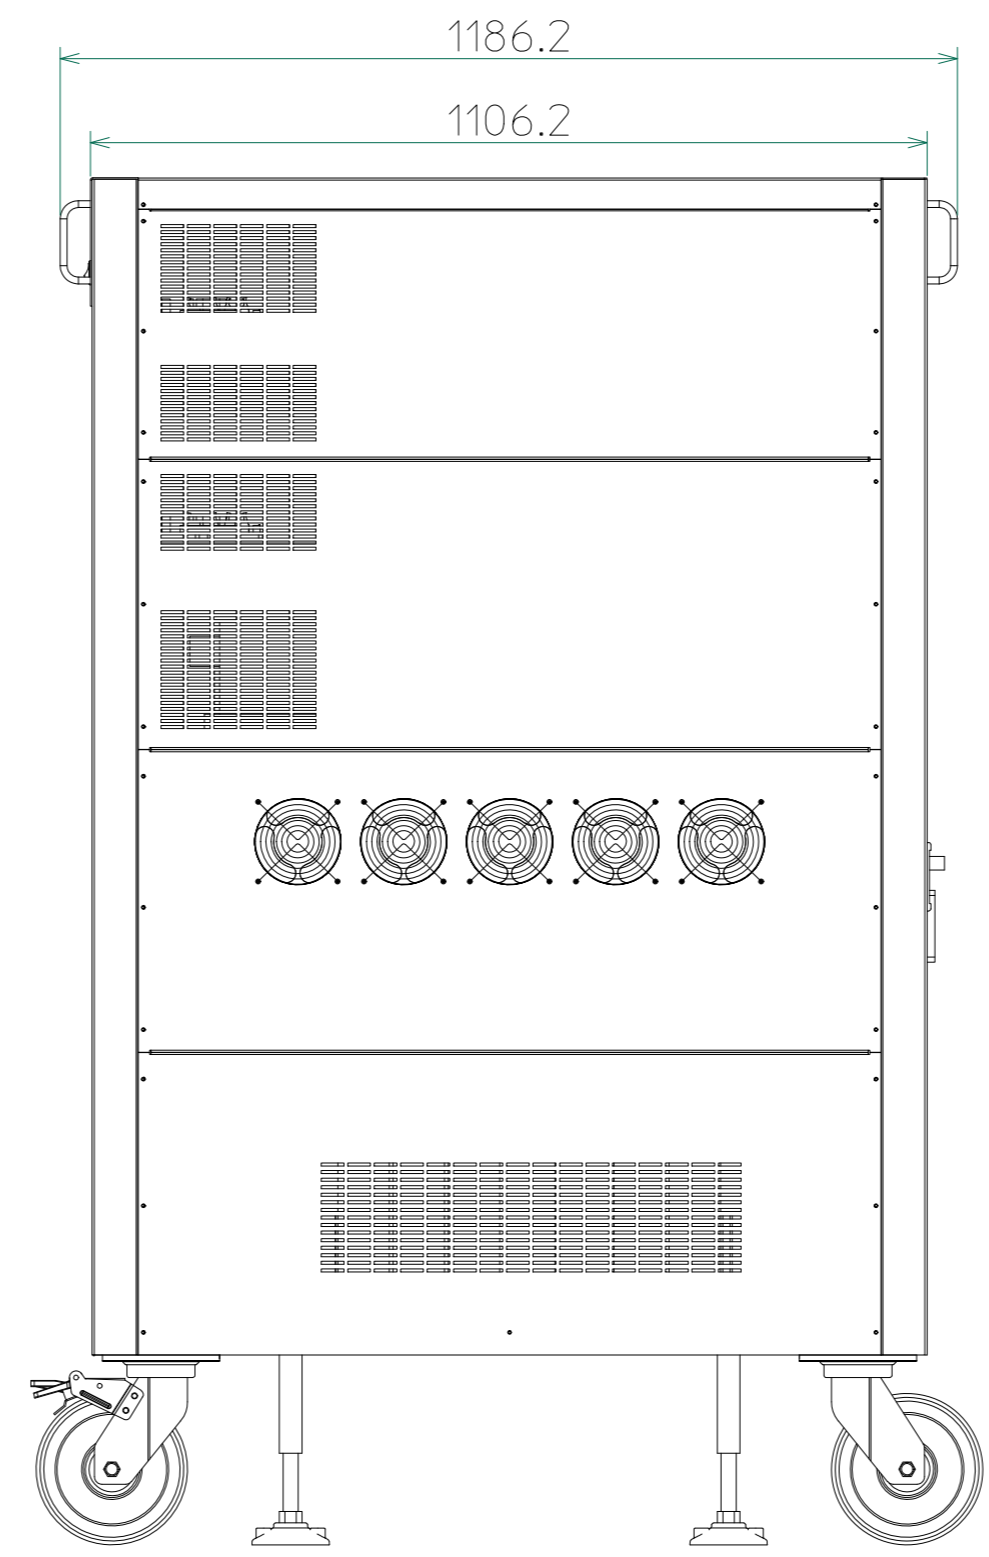

改訂	個数	日付	変更内容	Rev.	担当
△					
▽					
▲					

正面

右側面

背面

下面(キャスター位置図)

<63150-33200外觀尺寸.dxf>

材質			処理	指示ナキ 寸法許容差	単位 mm
設計 2018/06/22 山本	確認 2018/06/22 山本	承認 2018/06/22 山本	品名 63150A 外觀図	SHEETS 71/71	SCALE 1:10
			製品名 6300Series交流電源	図番 KM2-P00602S-71	Rev.