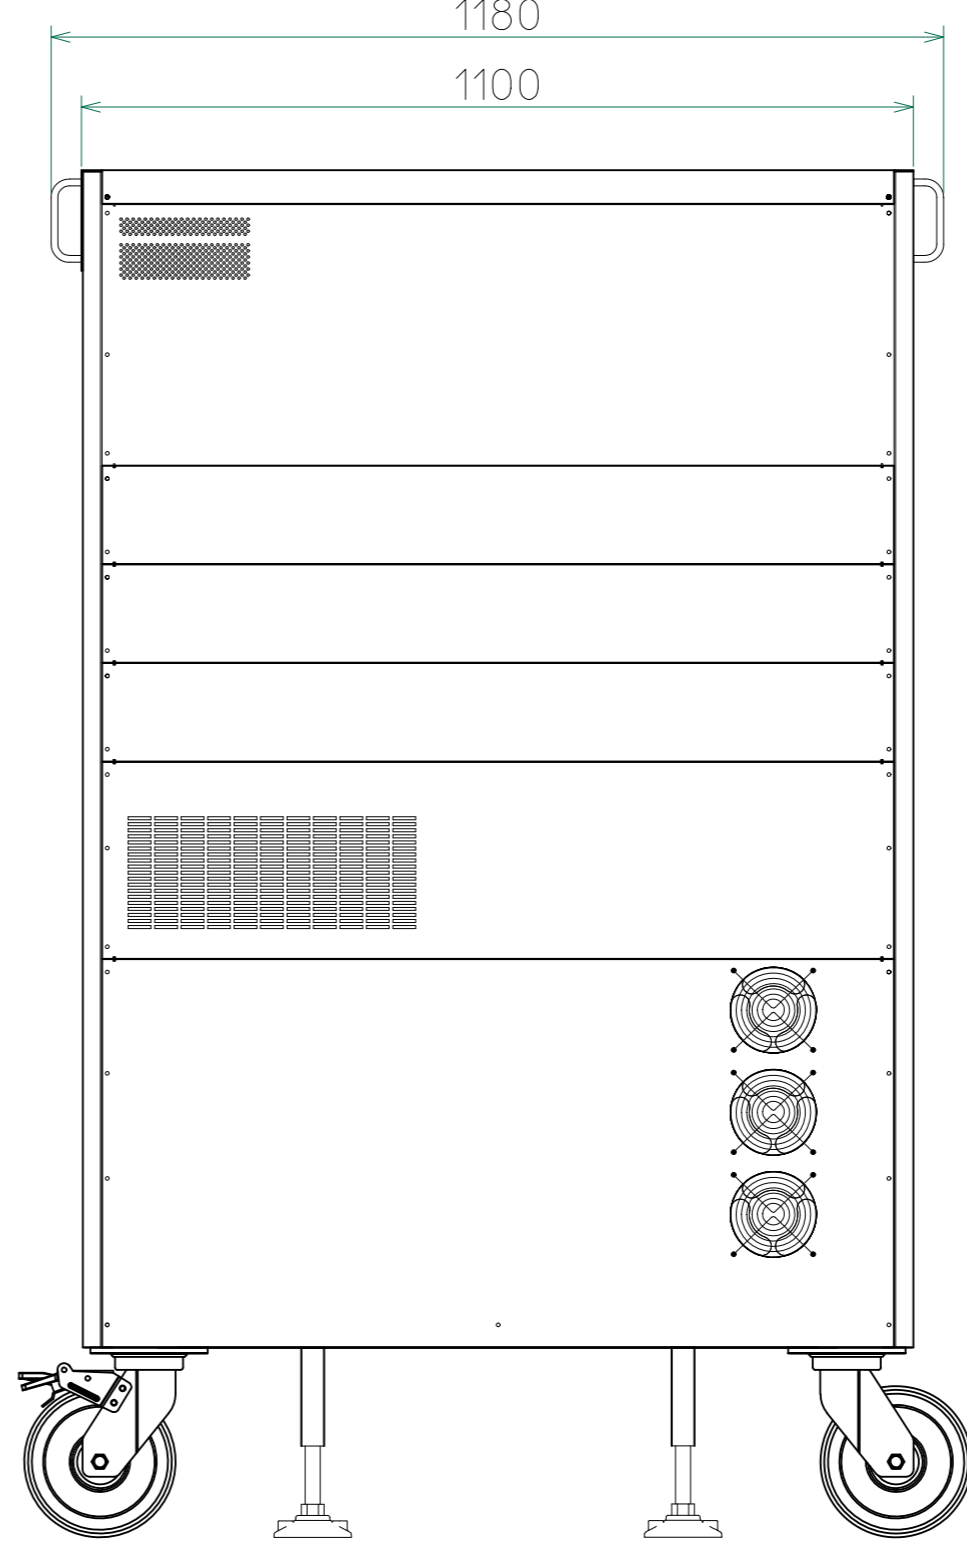

改訂	個数	日付	変更内容	Rev.	担当
△					
▽					
▲					

左側面

正面

右側面

背面

下面(キャスター位置図)

< 63120-33200P-3 外觀尺寸.dwg >

材質			処理		指示ナキ 寸法許容差		単位 mm	
設計 2018/06/22 山本	確認 2018/06/22 山本	承認 2018/06/22 山本	品名	63120A 外觀図	SHEETS	70/70	SCALE	1:10
製品名				6300Series交流電源	図番	KM2-P00602S - 70		Rev.