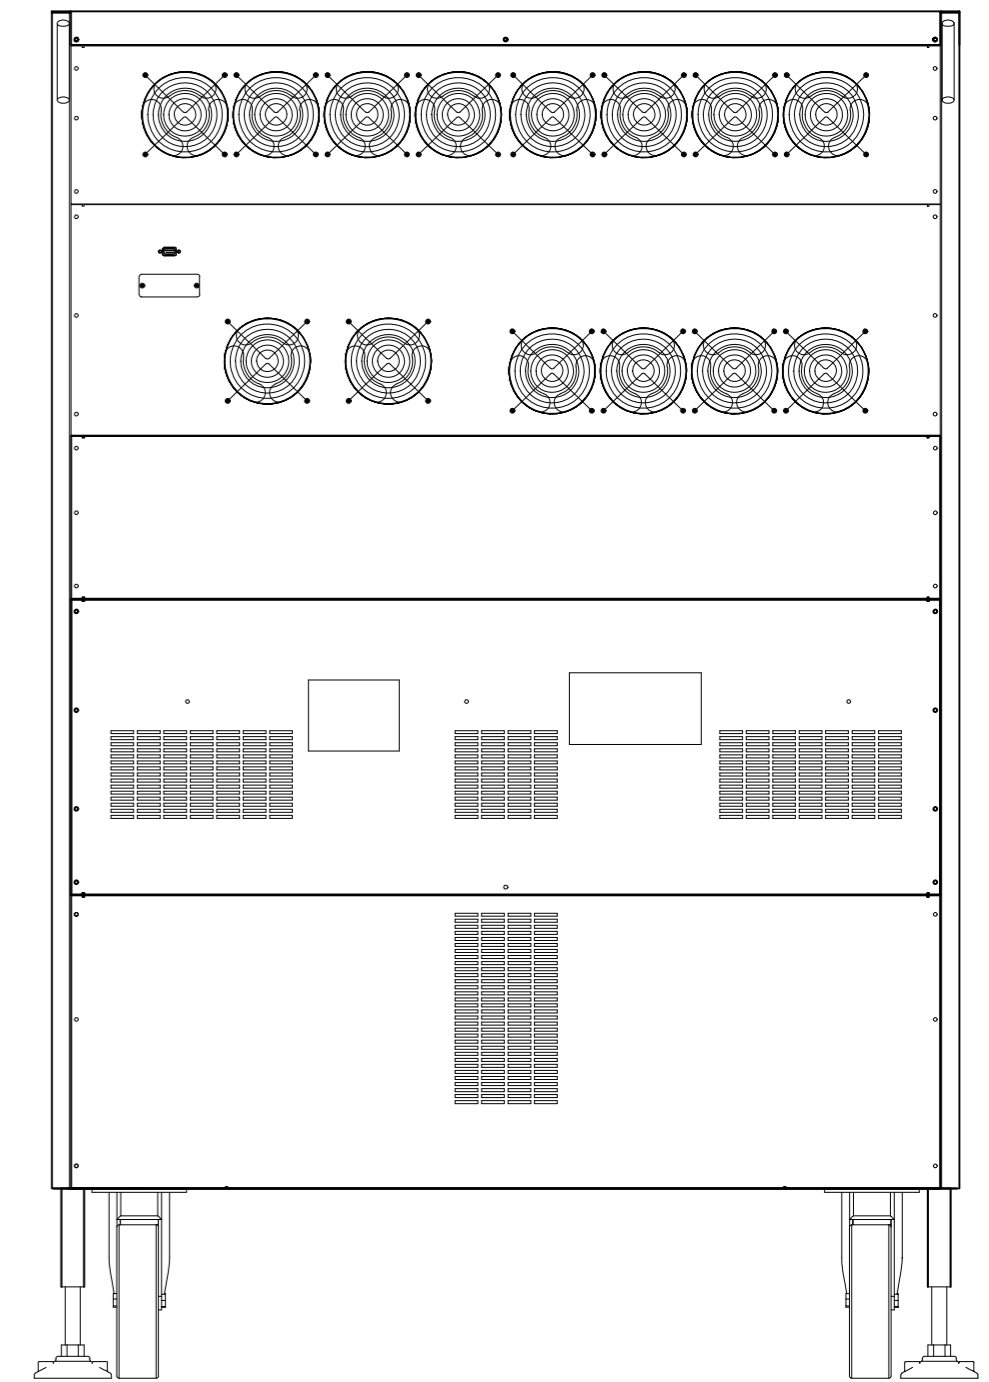

改訂	個数	日付	変更内容	Rev.	担当
△					
▽					
▲					

左側面

正面

右側面

背面

下面(キャスター位置図)

< 63120-33200P-3 外觀尺寸.dwg >

材質			処理		指示ナキ 寸法許容差		単位 mm	
設計 2018/06/22 山本	確認 2018/06/22 山本	承認 2018/06/22 山本	品名	63120A 外觀図	SHEETS	70/70	SCALE	1:10
製品名				6300Series交流電源	図番	KM2-P00602S - 70		Rev.