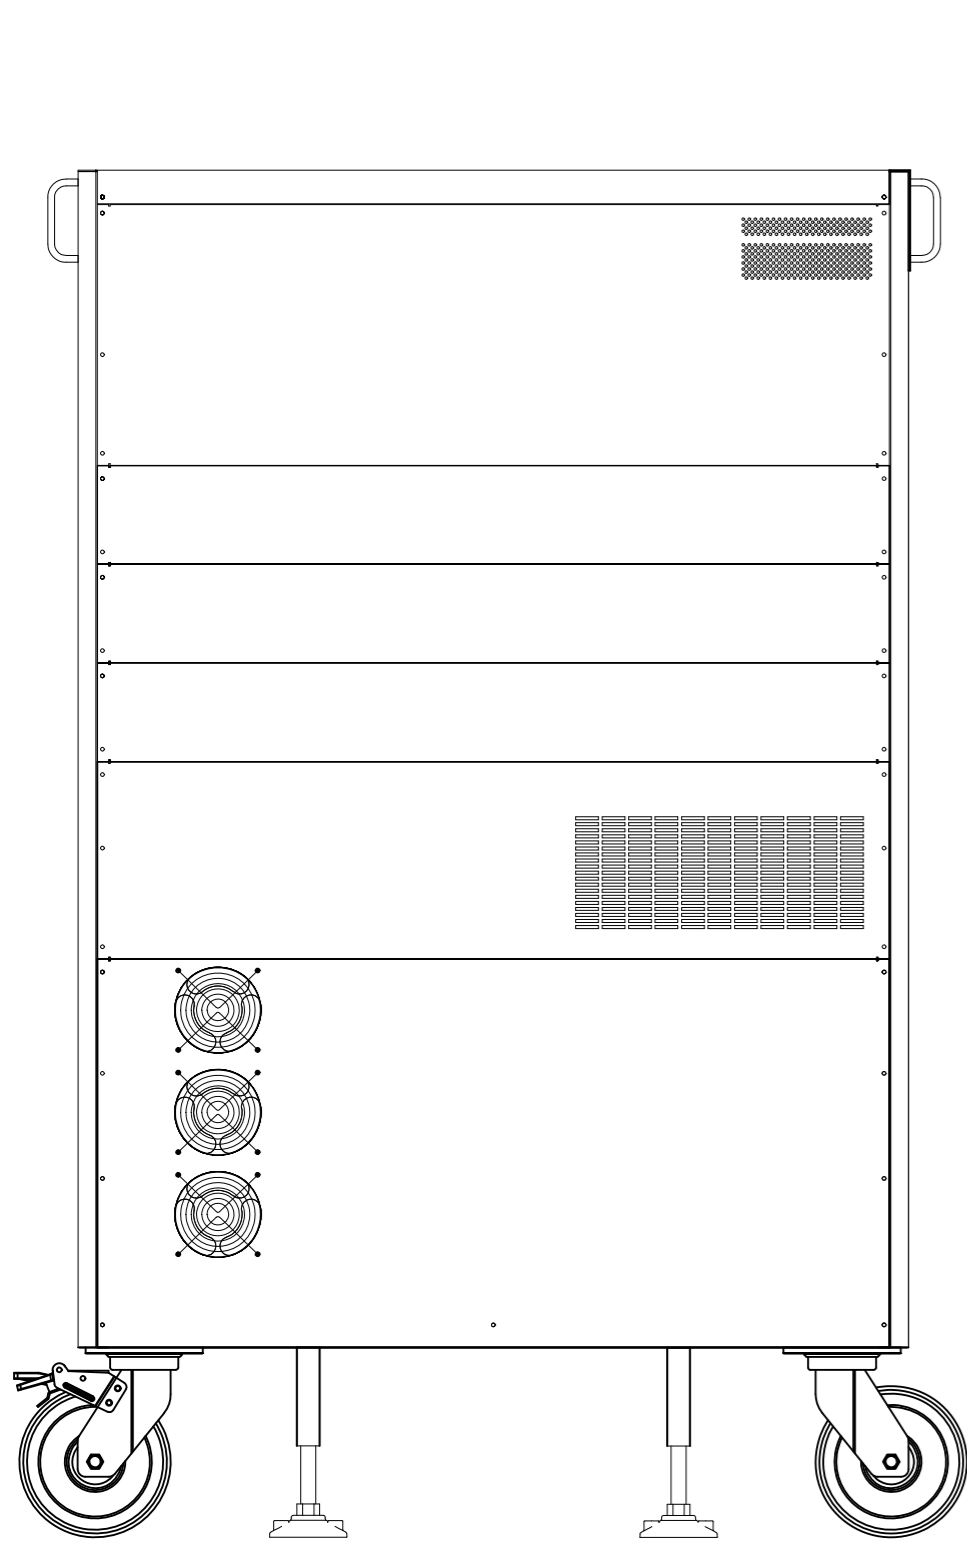

改訂	個数	日付	変更内容	Rev.	担当
△					
▽					
▲					

左側面

正面

右側面

背面

下面(キャスター位置図)

< 63120-33200P-3 外觀尺寸.dwg >

材質			処理		指示ナキ 寸法許容差		単位 mm	
設計 2018/06/22 山本	確認 2018/06/22 山本	承認 2018/06/22 山本	品名	63120A 外觀図	SHEETS	70/70	SCALE	1:10
製品名				6300Series交流電源	図番	KM2-P00602S - 70		Rev.