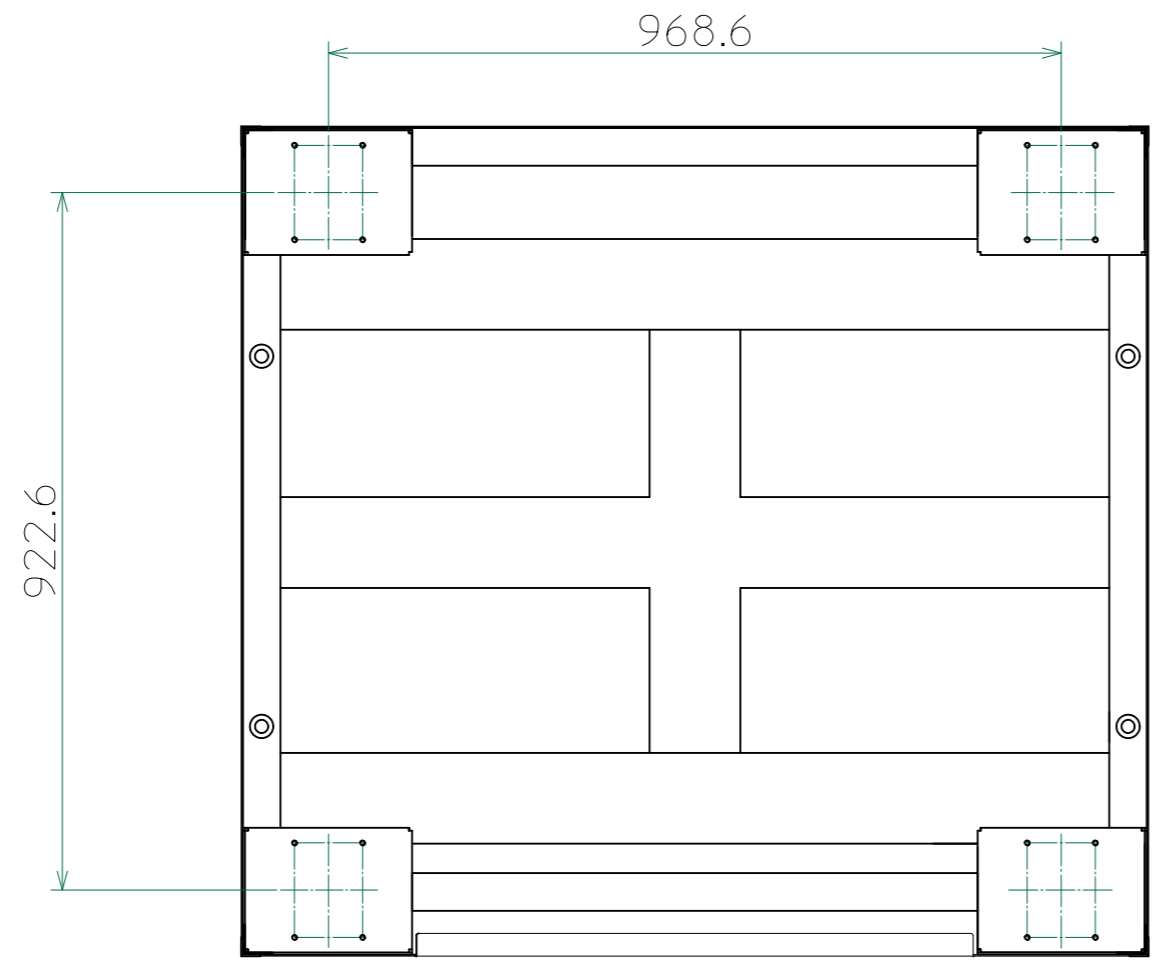

改訂	個数	日付	変更内容	Rev.	担当
△					
▽					
▲					

左側面

正面

右側面

背面

下面(キャスター位置図)

< 63120-33200P-3 外觀尺寸.dwg >

材質			処理		指示ナキ 寸法許容差		単位 mm	
設計 2018/06/22 山本	確認 2018/06/22 山本	承認 2018/06/22 山本	品名	63120A 外觀図	SHEETS	70/70	SCALE	1:10
製品名				6300Series交流電源	図番	KM2-P00602S - 70		Rev.