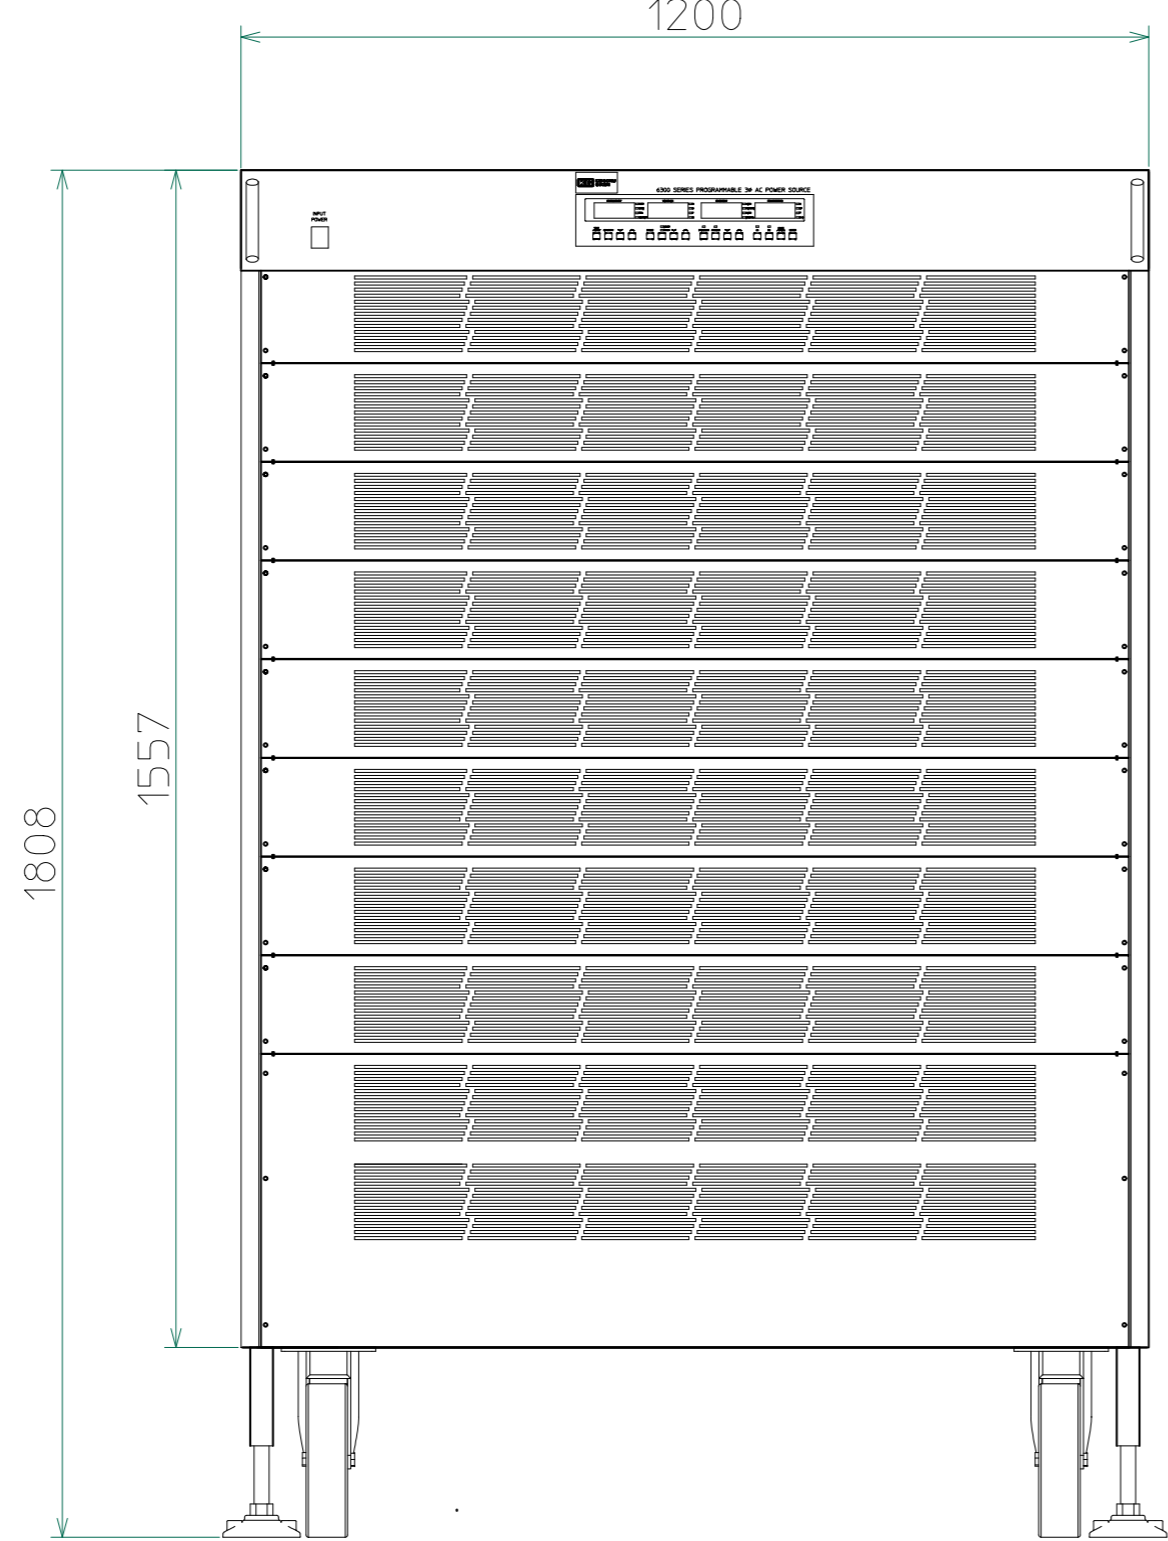

改訂	個数	日付	変更内容	Rev.	担当
△					
▽					
▲					

左側面

正面

右側面

背面

下面(キャスター位置図)

< 63120-33200P-3 外觀尺寸.dwg >

材質			処理		指示ナキ 寸法許容差		単位 mm	
設計 2018/06/22 山本	確認 2018/06/22 山本	承認 2018/06/22 山本	品名	63120A 外觀図	SHEETS	70/70	SCALE	1:10
製品名				6300Series交流電源	図番	KM2-P00602S - 70		Rev.