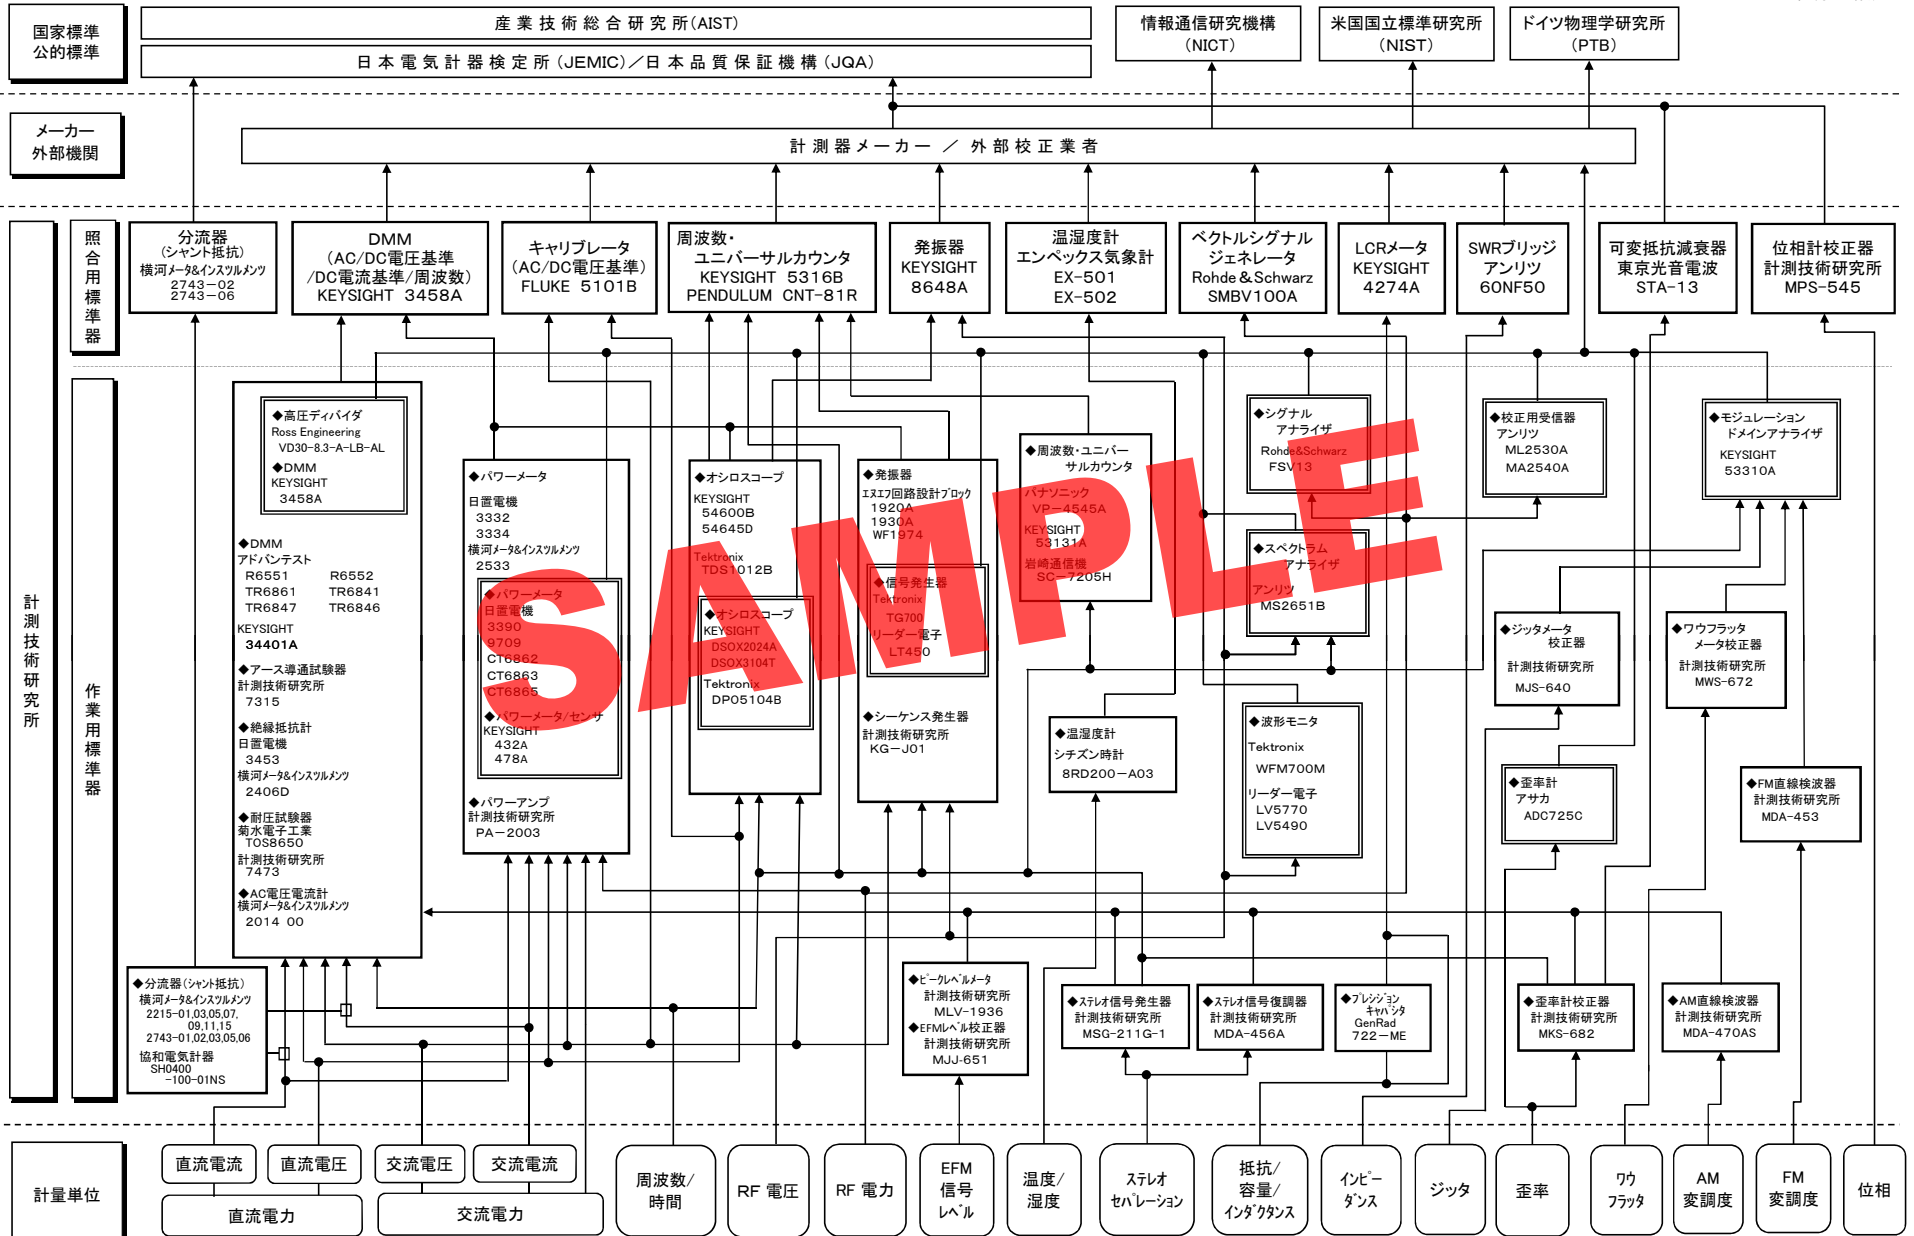

# トレーサビリティチャート

※ Keysight Technologies はAgilent Technologies からの承継会社 / 計測技術研究所は目黒電波測器からの承継会社 / アサカはシバソコからの承継会社