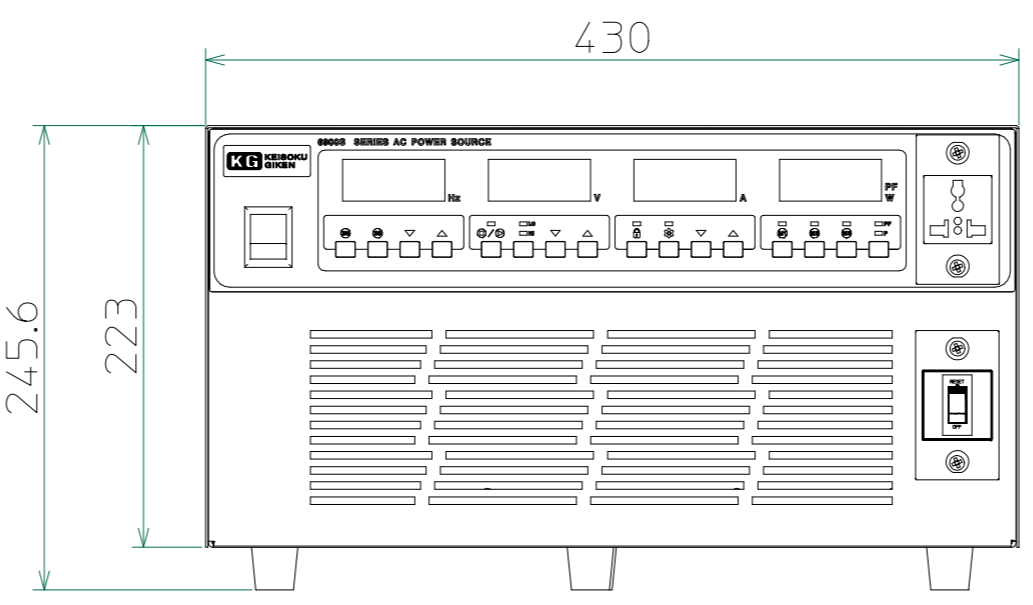

改訂	個数	日付	変更内容	Rev.	担当
△					
▽					
▲					

上面

左側面

正面

右側面

下面

<6950S外觀尺寸圖.dxf>

材 質			処 理		指示ナキ 寸法許容差	単位 mm
設計 2017/06/15 山本	確認 2017/06/15 山本	承認 2017/06/15 山本	品 名 6950S 外觀圖	SHEETS 67/67	SCALE 1:4	
			製 品 名 6900S Series 交流電源	図 番 KM2-P00602S - 67	Rev.	