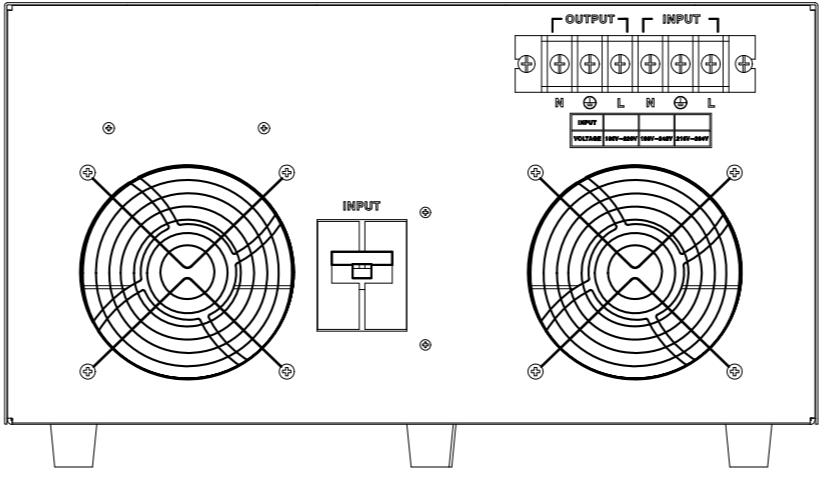

改訂	個数	日付	変更内容	Rev.	担当
△					
▽					
▲					

上面

左側面

正面

右側面

下面

<6950S外觀尺寸圖.dxf>

材 質			処 理		指示ナキ 寸法許容差	単位 mm
設計 2017/06/15 山本	確認 2017/06/15 山本	承認 2017/06/15 山本	品 名 6950S 外觀圖	SHEETS 67/67	SCALE 1:4	
			製 品 名 6900S Series 交流電源	図 番 KM2-P00602S - 67	Rev.	