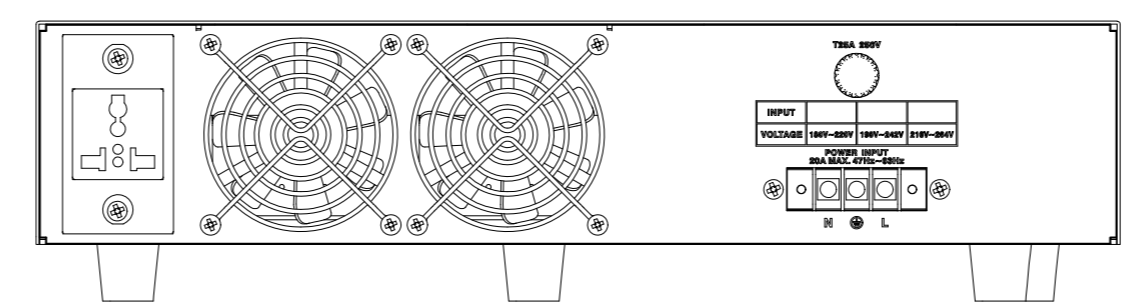

改訂	個数	日付	変更内容	Rev.	担当
△					
▽					
△					

上面

左側面

正面

右側面

背面

<6920S外觀尺寸圖.dxf>

材 質			処 理		指示ナキ 寸法許容差	単位 mm
設計 2017/06/15 山本	確認 2017/06/15 山本	承認 2017/06/15 山本	品 名 6920S 外觀図	SHEETS 65/65	SCALE 1:3	
			製 品 名 6900Series交流電源	図 番 KM2- P00602S - 65	Rev.	