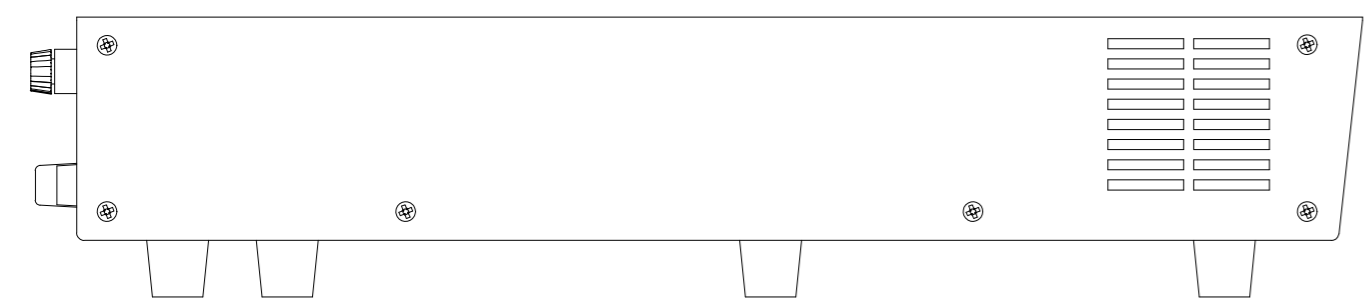

改訂	個数	日付	変更内容	Rev.	担当
△					
▽					
△					

上面

左側面

正面

右側面

背面

<6920S外觀尺寸圖.dxf>

材 質			処 理		指示ナキ 寸法許容差	単位 mm
設計 2017/06/15 山本	確認 2017/06/15 山本	承認 2017/06/15 山本	品 名 6920S 外觀図	SHEETS 65/65	SCALE 1:3	
			製 品 名 6900Series交流電源	図 番 KM2- P00602S - 65	Rev.	