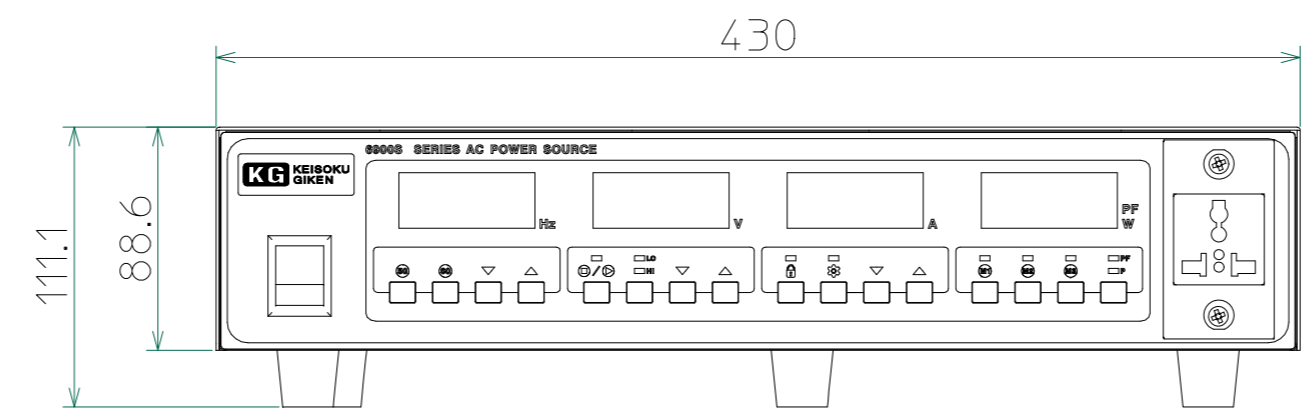

改訂	個数	日付	変更内容	Rev.	担当
△					
▽					
△					

上面

左側面

正面

右側面

背面

<6920S外觀尺寸圖.dxf>

材 質			処 理		指示ナキ 寸法許容差	単位 mm
設計 2017/06/15 山本	確認 2017/06/15 山本	承認 2017/06/15 山本	品 名 6920S 外觀図	SHEETS 65/65	SCALE 1:3	
			製 品 名 6900Series交流電源	図 番 KM2- P00602S - 65	Rev.	