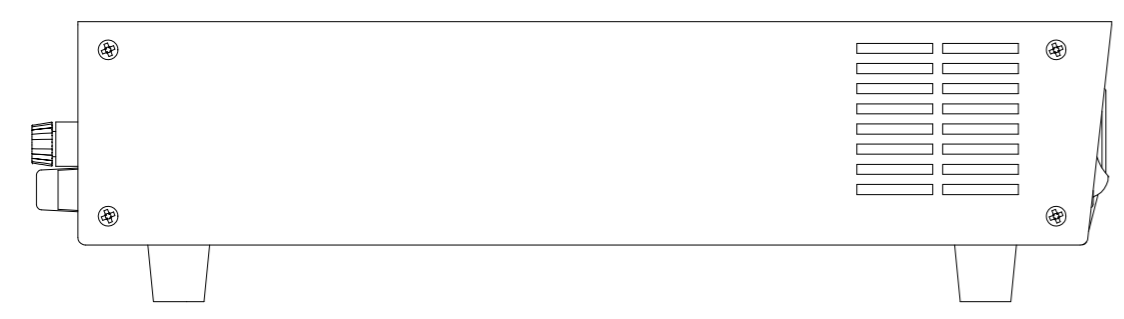

改訂	個数	日付	変更内容	Rev.	担当
△					
▽					
△					

上面

左側面

正面

右側面

背面

<6910S外觀尺寸圖.dxf>

材 質			処 理		指示ナキ 寸法許容差	単位 mm
設計 2017/06/15 山本	確認 2017/06/15 山本	承認 2017/06/15 山本	品 名 6910S 外觀圖	SHEETS 64 / 64	SCALE 1:3	
			製 品 名 6900SSeries交流電源	図 番 KM2- P00602S - 64	Rev.	