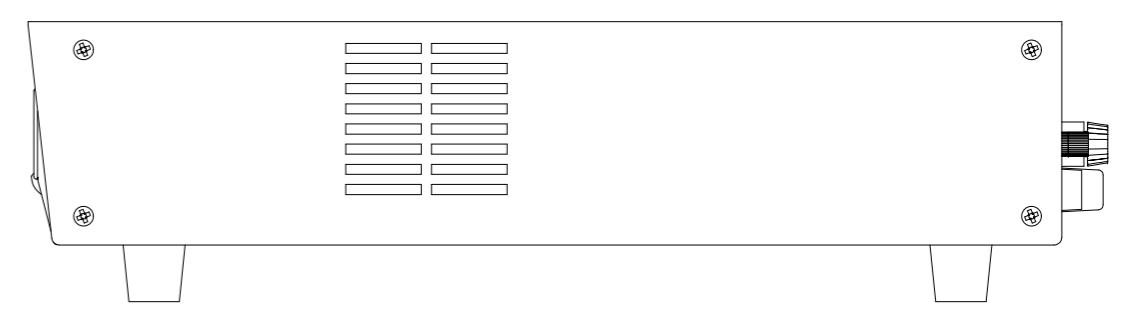

改訂	個数	日付	変更内容	Rev.	担当
△					
▽					
△					

上面

左側面

正面

右側面

背面

<6910S外觀尺寸圖.dxf>

材 質			処 理		指示ナキ 寸法許容差	単位 mm
設計 2017/06/15 山本	確認 2017/06/15 山本	承認 2017/06/15 山本	品 名 6910S 外觀圖	SHEETS 64 / 64	SCALE 1:3	
			製 品 名 6900SSeries交流電源	図 番 KM2- P00602S - 64	Rev.	