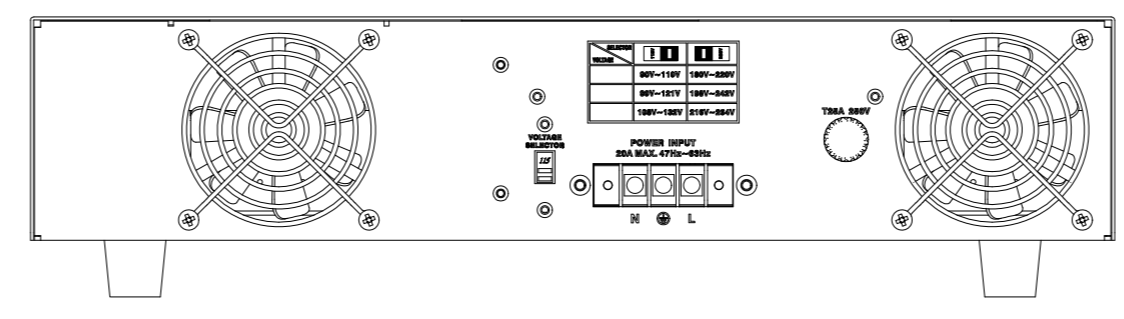

改訂	個数	日付	変更内容	Rev.	担当
△					
▽					
△					

上面

左側面

正面

右側面

背面

<6910S外觀尺寸圖.dxf>

材 質			処 理		指示ナキ 寸法許容差	単位 mm
設計 2017/06/15 山本	確認 2017/06/15 山本	承認 2017/06/15 山本	品 名 6910S 外觀圖	SHEETS 64 / 64	SCALE 1:3	
			製 品 名 6900SSeries交流電源	図 番 KM2- P00602S - 64	Rev.	