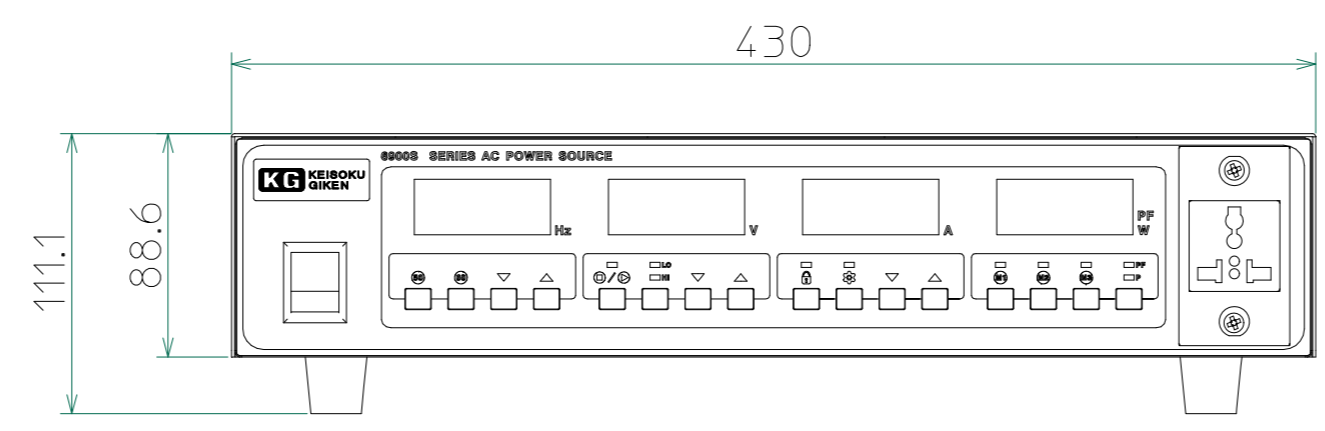

改訂	個数	日付	変更内容	Rev.	担当
△					
▽					
△					

上面

左側面

正面

右側面

背面

<6910S外觀尺寸圖.dxf>

材 質			処 理		指示ナキ 寸法許容差	単位 mm
設計 2017/06/15 山本	確認 2017/06/15 山本	承認 2017/06/15 山本	品 名 6910S 外觀圖	SHEETS 64 / 64	SCALE 1:3	
			製 品 名 6900SSeries交流電源	図 番 KM2- P00602S - 64	Rev.	