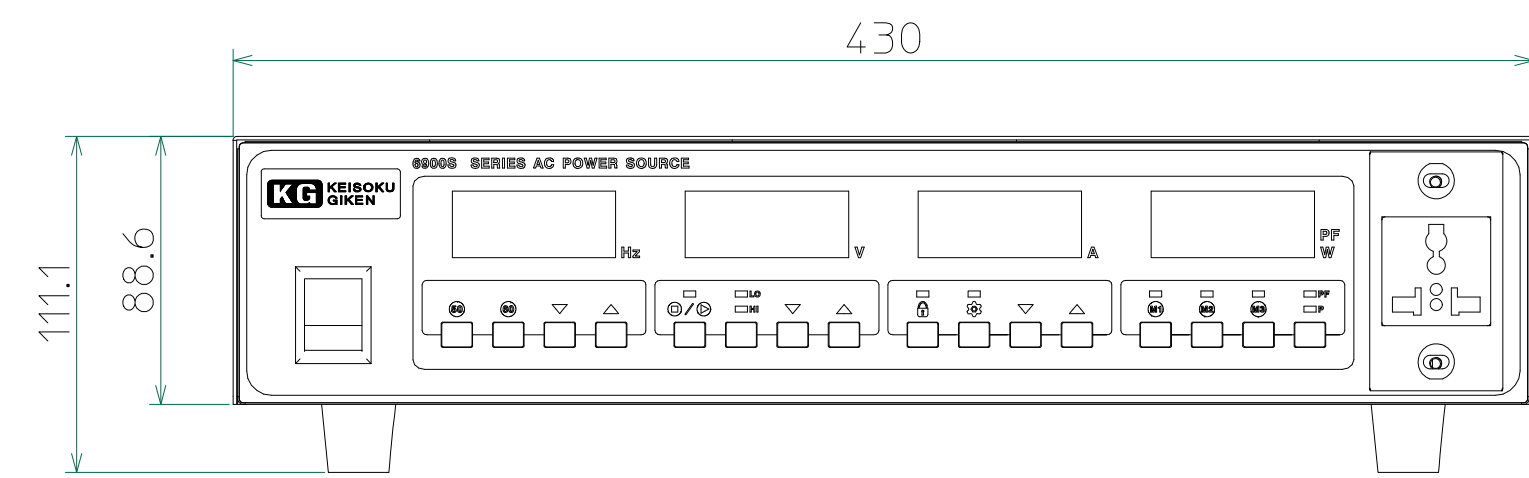

改訂	個数	日付	変更内容	Rev.	担当
△					
▽					
◇					

上面

正面

左側面

右側面

背面

<6905S外觀尺寸圖.dxf>

材 質			処 理		指示ナキ 寸法許容差	単位 mm
設計 2017/06/15 山本	確認 2017/06/15 山本	承認 2017/06/15 山本	品 名	6905S 外觀図	SHEETS 63/63	SCALE 1:2.5
			製 品 名	6900Series交流電源	図 番	KM2-P00602S - 63
					Rev.	