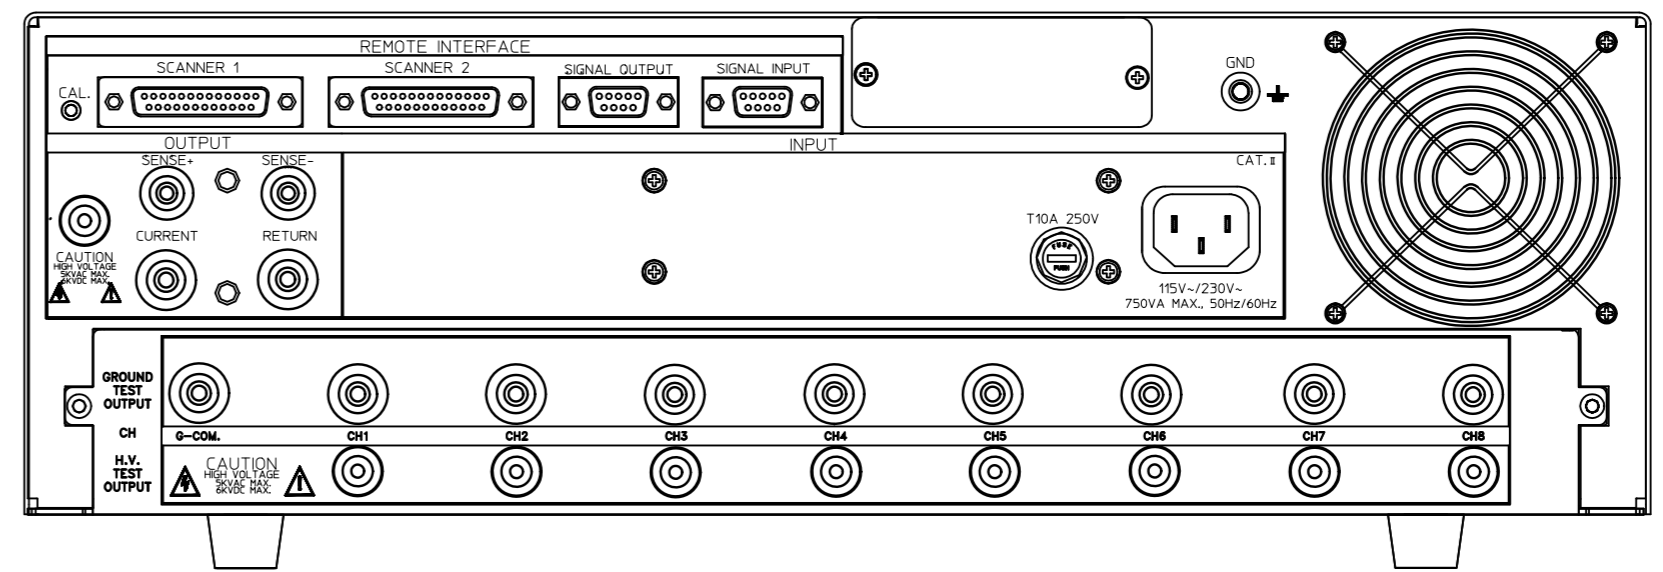

改訂	個数	日付	変更内容	Rev.	担当
△					
▽					
◇					

正面

右側面

背面 標準 (オプション無)

背面 Opt.768 or Opt.769 組込時

背面 Opt.794 組込時

<ESA-140.dwg>

材 質			処 理		指示ナキ 寸法許容差		単位 mm
設計 2015/12/10 木村	確認 2015/12/18 山本	承認 2015/12/18 山本	品 名 ESA-140 外觀図		SHEETS 59/59	SCALE 1:2	
			製品名 ESA Series安全試験器		図 番 KM2-P00602S-59		Rev.