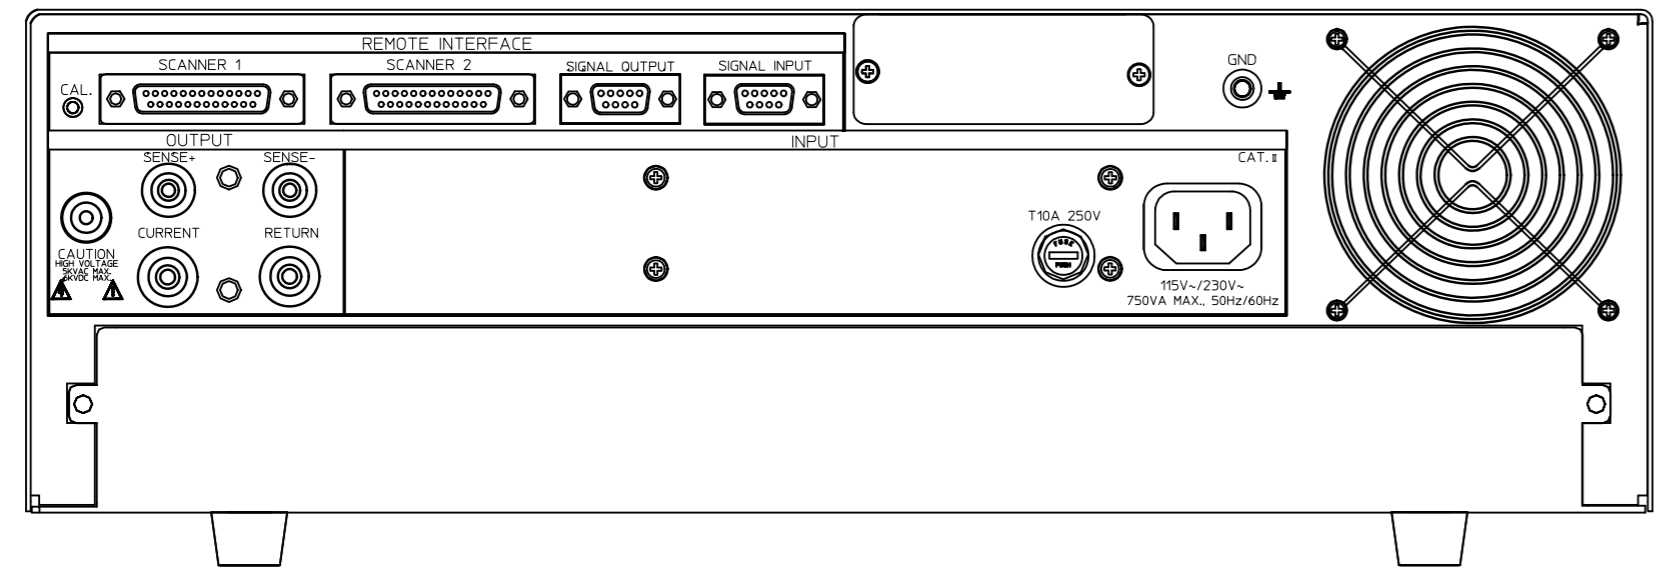

改訂	個数	日付	変更内容	Rev.	担当
△					
▽					
◇					

正面

右側面

背面 標準 (オプション無)

背面 Opt.768 or Opt.769 組込時

背面 Opt.794 組込時

<ESA-140.dwg>

材 質			処 理		指示ナキ 寸法許容差		単位 mm
設計 2015/12/10 木村	確認 2015/12/18 山本	承認 2015/12/18 山本	品 名 ESA-140 外觀図		SHEETS 59/59	SCALE 1:2	
			製品名 ESA Series安全試験器		図 番 KM2-P00602S-59		Rev.