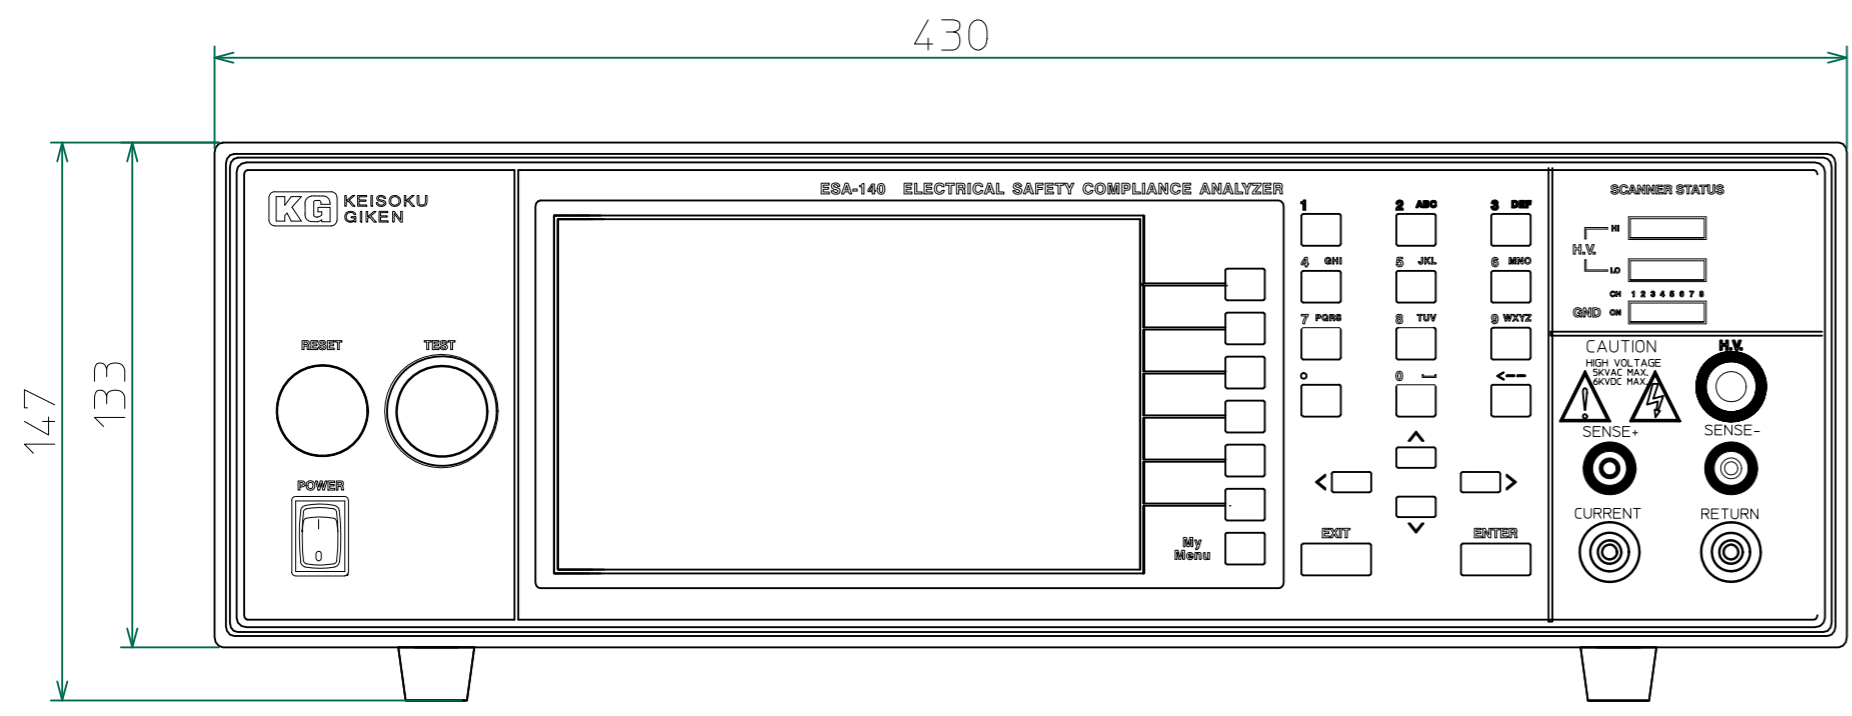

改訂	個数	日付	変更内容	Rev.	担当
△					
▽					
◇					

正面

右側面

背面 標準 (オプション無)

背面 Opt.768 or Opt.769 組込時

背面 Opt.794 組込時

<ESA-140.dwg>

材 質			処 理		指示ナキ 寸法許容差		単位 mm
設計 2015/12/10 木村	確認 2015/12/18 山本	承認 2015/12/18 山本	品 名 ESA-140 外觀図		SHEETS 59/59	SCALE 1:2	
			製品名 ESA Series安全試験器		図 番 KM2-P00602S-59		Rev.