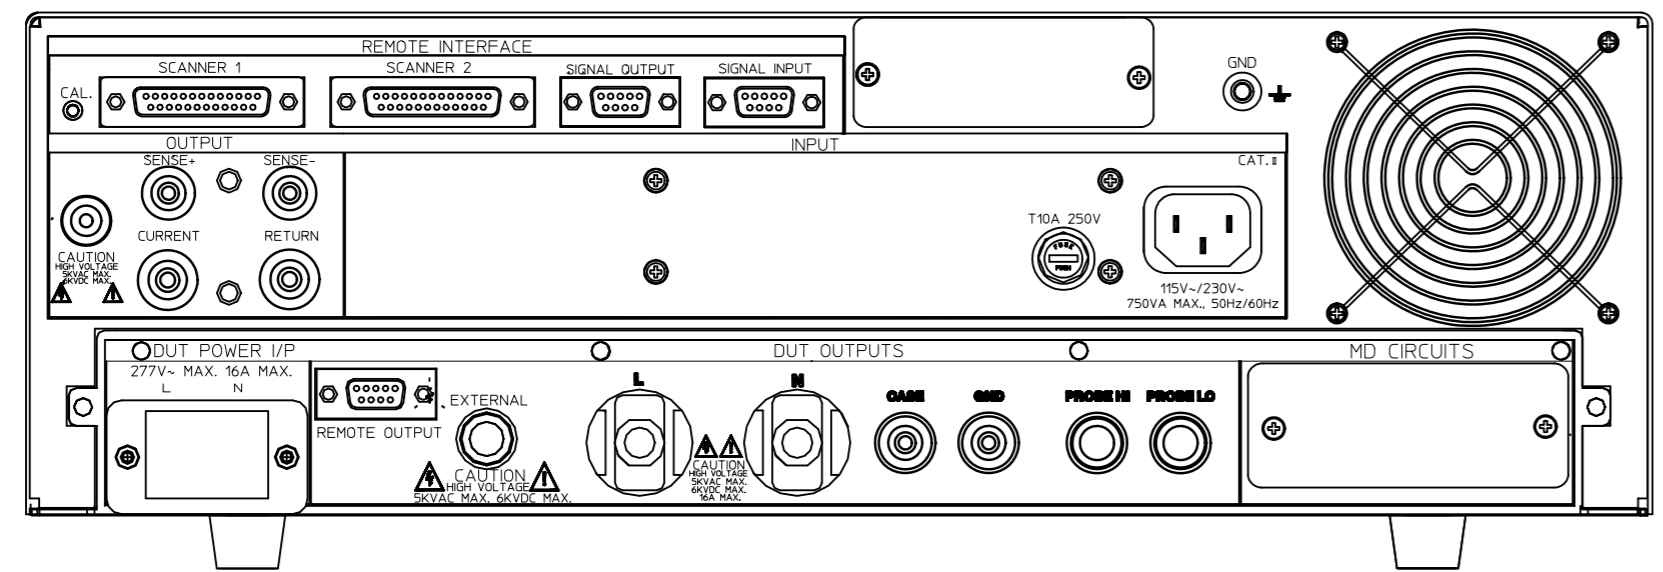

改訂	個数	日付	変更内容	Rev.	担当
△					
▽					
◇					

正面

右側面

背面 標準 (オプション無)

背面 Opt.768 or Opt.769 組込時

背面 Opt.794 組込時

<ESA-140.dwg>

材 質			処 理		指示ナキ 寸法許容差		単位 mm
設計 2015/12/10 木村	確認 2015/12/18 山本	承認 2015/12/18 山本	品 名 ESA-140 外觀図		SHEETS 59/59	SCALE 1:2	
			製品名 ESA Series安全試験器		図 番 KM2-P00602S-59		Rev.