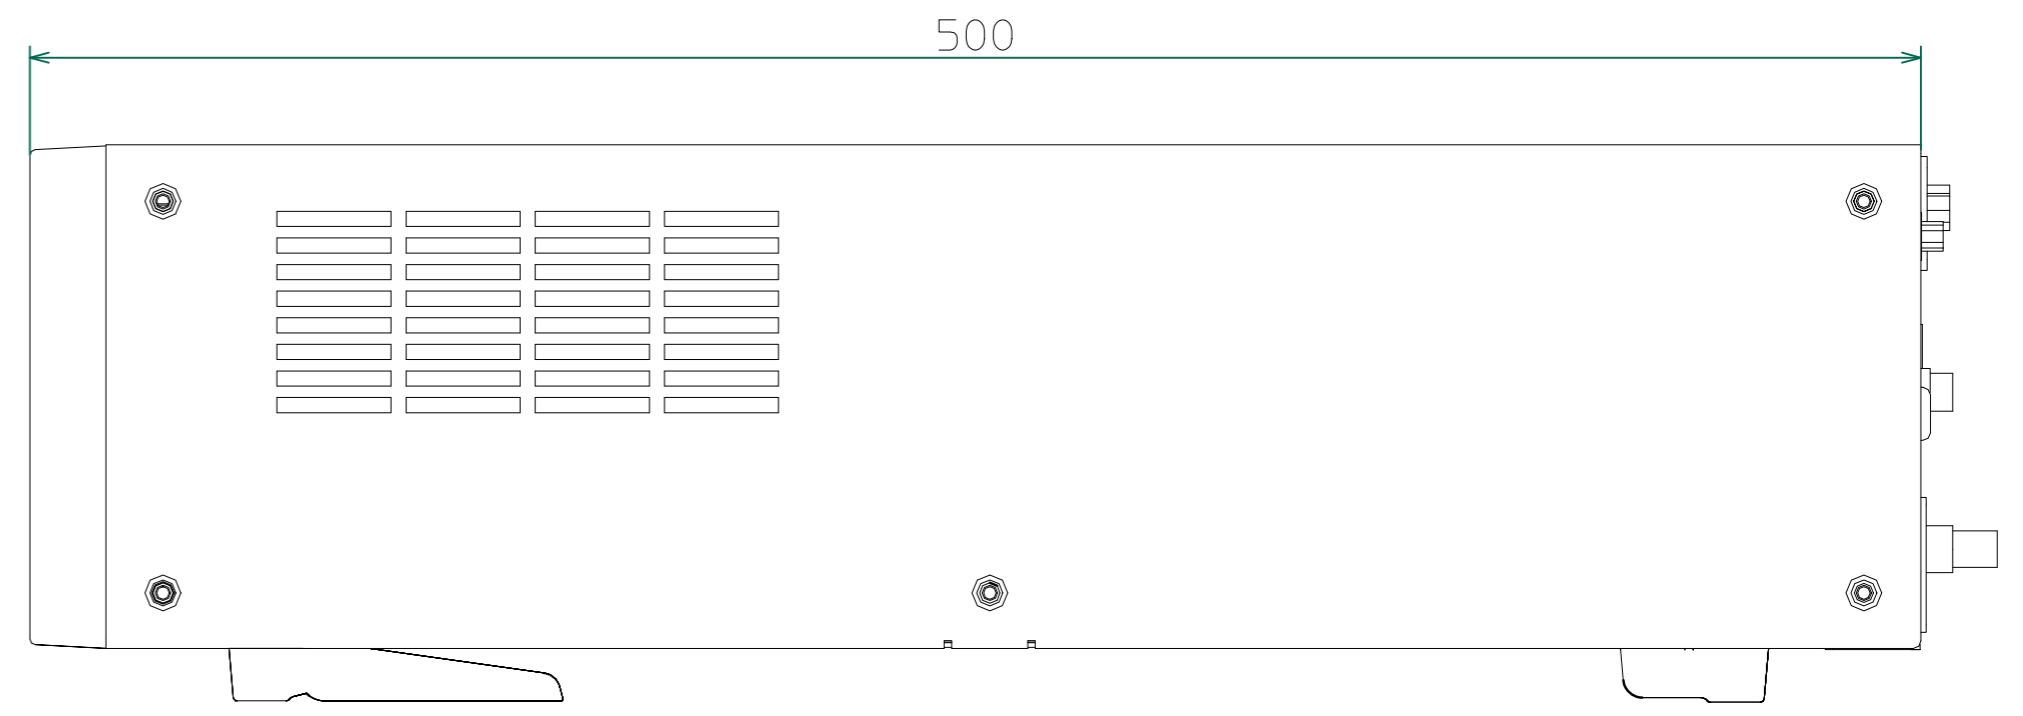

改訂	個数	日付	変更内容	Rev.	担当
△					
▽					
◇					

正面

右側面

背面 標準 (オプション無)

背面 Opt.768 or Opt.769 組込時

背面 Opt.794 組込時

<ESA-140.dwg>

材 質			処 理		指示ナキ 寸法許容差		単位 mm
設計 2015/12/10 木村	確認 2015/12/18 山本	承認 2015/12/18 山本	品 名 ESA-140 外觀図		SHEETS 59/59	SCALE 1:2	
			製品名 ESA Series安全試験器		図 番 KM2-P00602S-59		Rev.