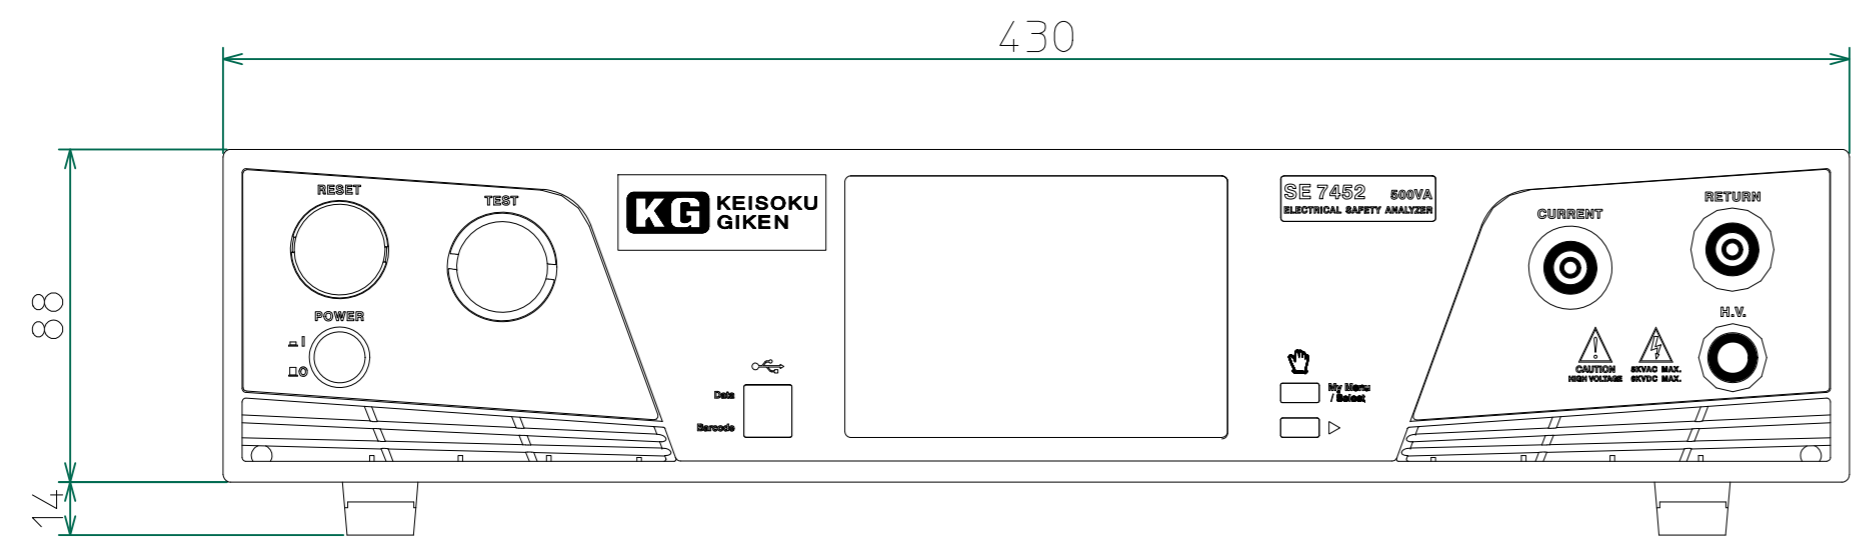

改訂	個数	日付	変更内容	Rev.	担当
△					
▽					
△					

材質			処理		指示ナキ 寸法許容差		単位 mm	
設計 2015/09/01 山本	確認 2015/09/01 山本	承認 2015/09/01 山本	品名 SE7452	SHEETS 53/53	SCALE 1:2			
			製品名 SE7450Series 安全試験器	図番 KM2-P00602S - 53	Rev.			
			20120501					