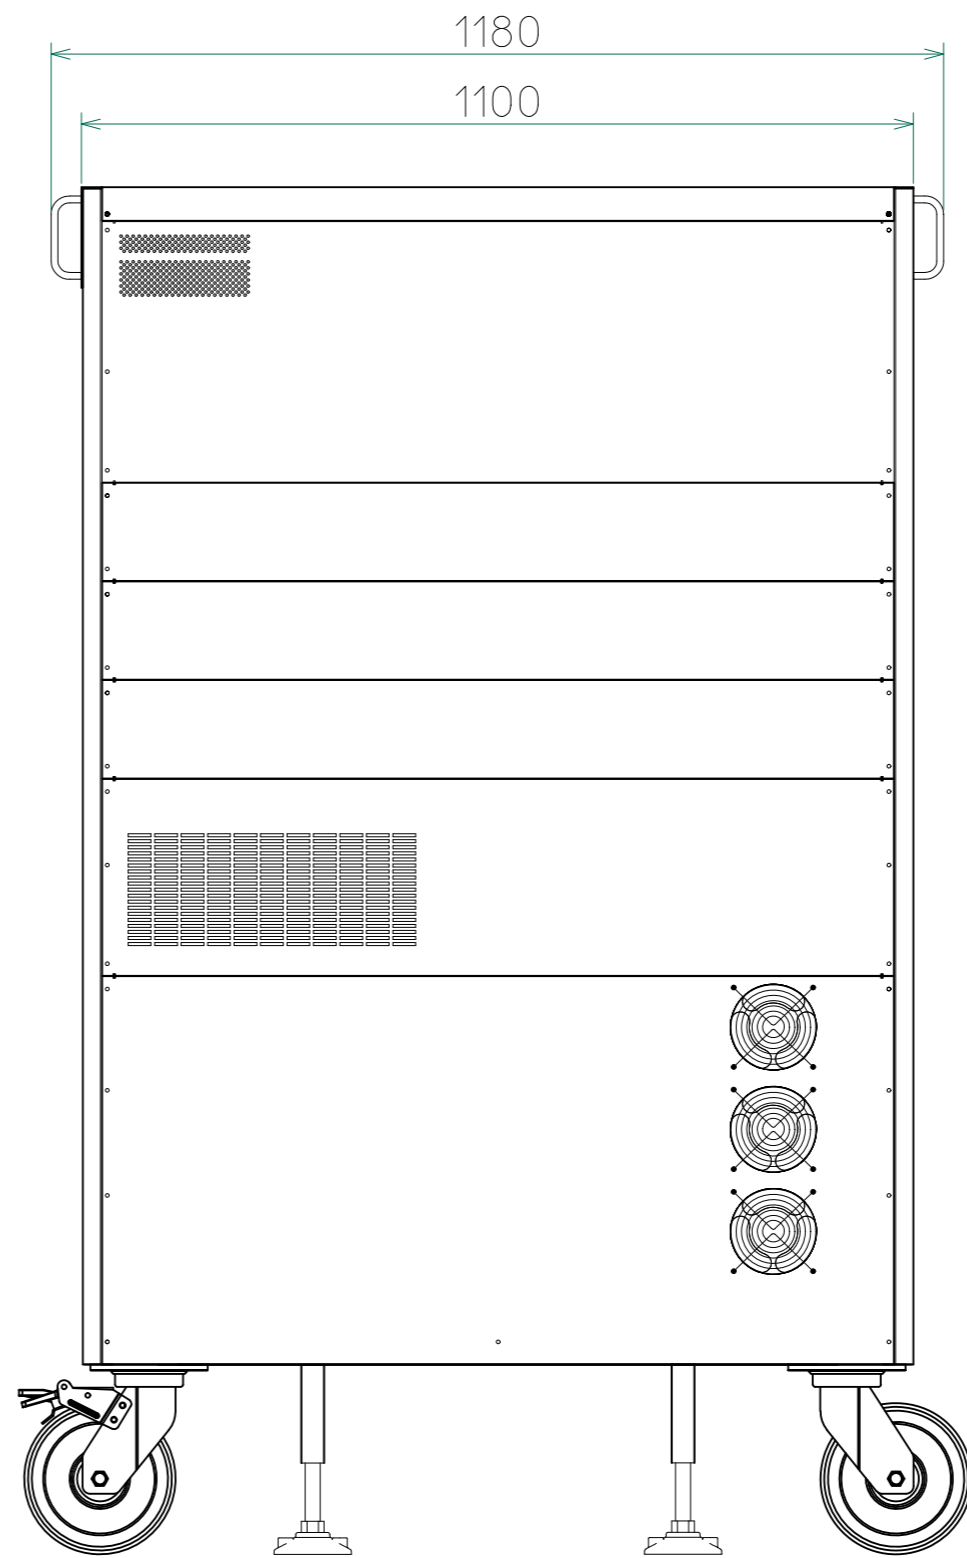

改訂	個数	日付	変更内容	Rev.	担当
△		2016/04/20	図面差し替え	A	木村
▽		2017/11/06	レベラー追加のため外觀図更新	B	山本
▲					

左側面

正面

右側面

背面

下面(キャスター位置図)

< 63120-33200P-3 外觀尺寸.dwg >

材質			処理		指示ナキ 寸法許容差		単位
設計 2017/11/06 山本	確認 2017/11/06 山本	承認 2017/11/06 山本	品名	63120P 外觀図	SHEETS	3/3	SCALE 1:10
			製品名	6300Series交流電源	図番	KM2-P00602S - 3	
			Rev.	B	担当	山本	