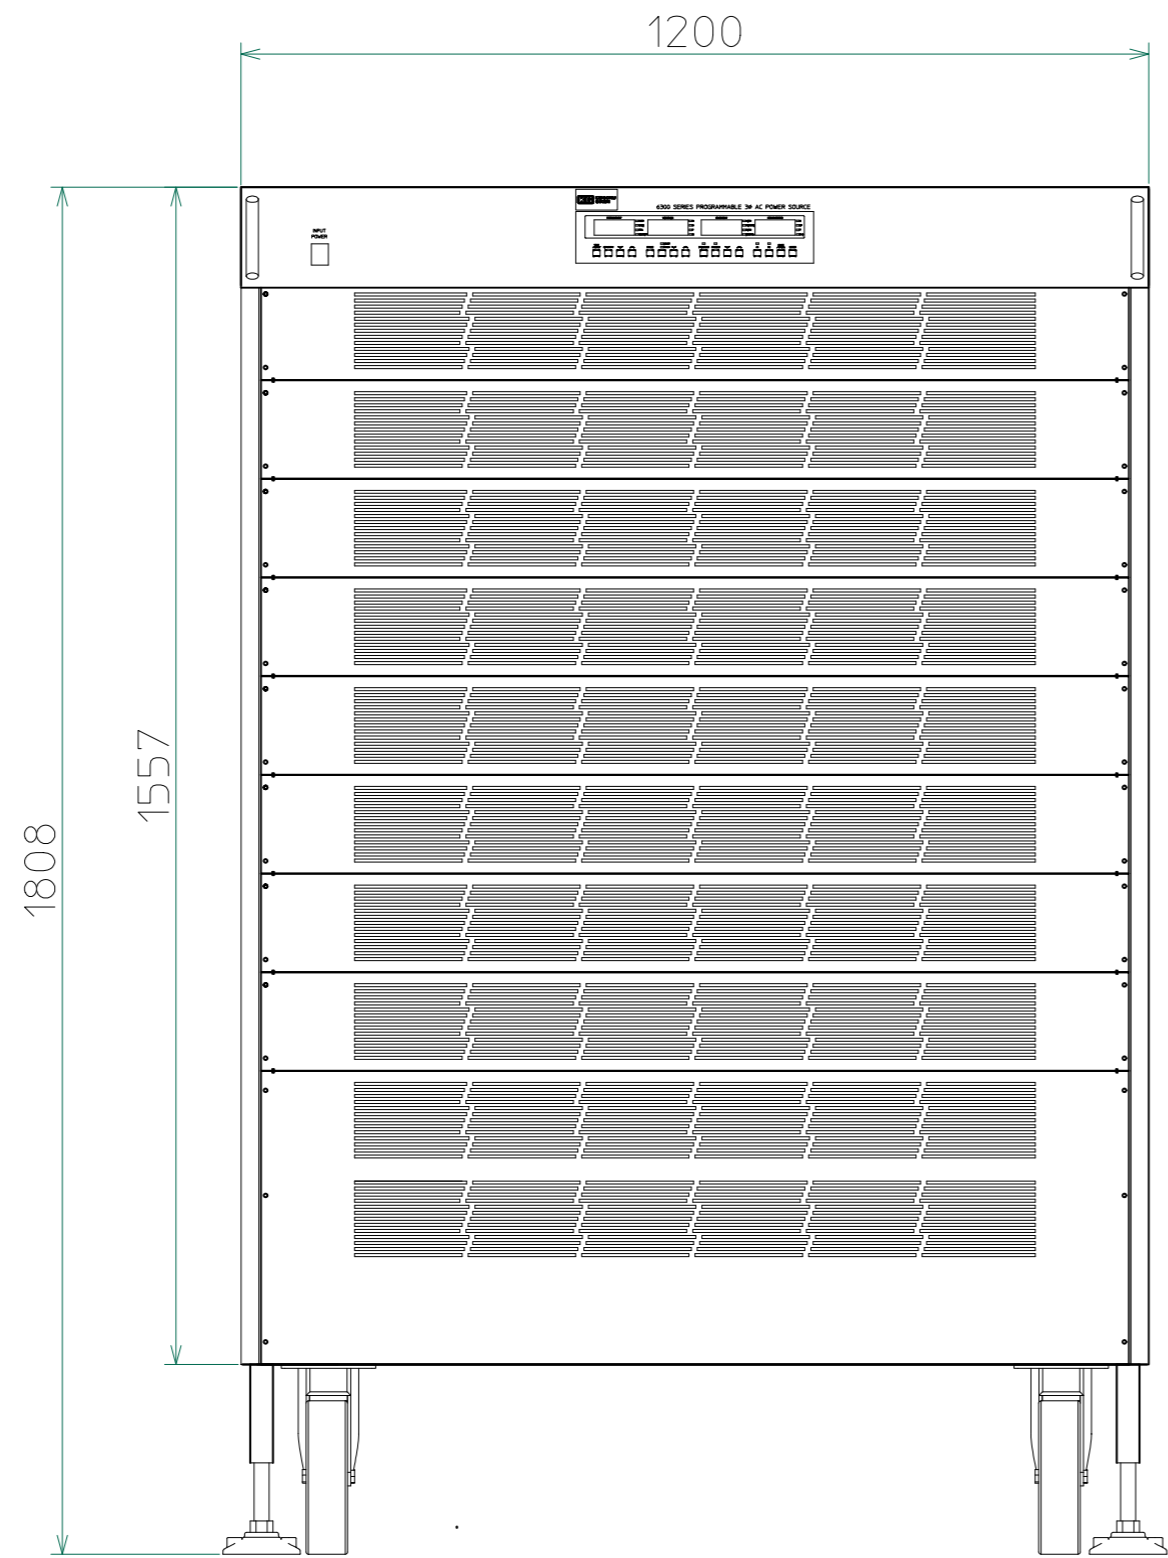

改訂	個数	日付	変更内容	Rev.	担当
△		2016/04/20	図面差し替え	A	木村
▽		2017/11/06	レベラー追加のため外觀図更新	B	山本
▲					

左側面

正面

右側面

背面

下面(キャスター位置図)

< 63120-33200P-3 外觀尺寸.dwg >

材質			処理		指示ナキ 寸法許容差		単位
設計 2017/11/06 山本	確認 2017/11/06 山本	承認 2017/11/06 山本	品名	63120P 外觀図	SHEETS	3/3	SCALE 1:10
			製品名	6300Series交流電源	図番	KM2-P00602S - 3	
			Rev.	B	担当	山本	