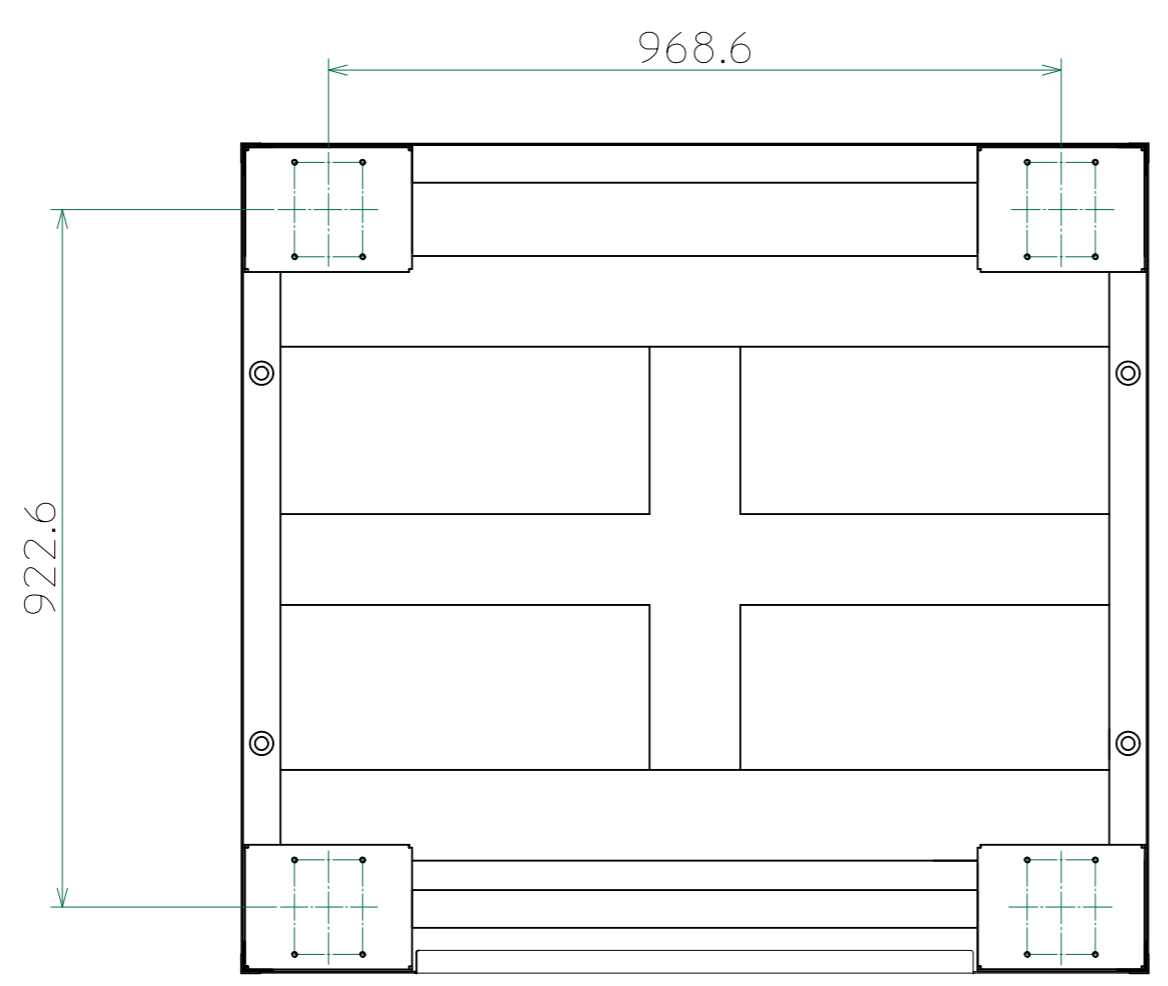

改訂	個数	日付	変更内容	Rev.	担当
△		2016/04/20	図面差し替え	A	木村
▽		2017/11/06	レベラー追加のため外觀図更新	B	山本
▲					

左側面

正面

右側面

背面

下面(キャスター位置図)

< 63120-33200P-3 外觀尺寸.dwg >

材質			処理		指示ナキ 寸法許容差		単位
設計 2017/11/06 山本	確認 2017/11/06 山本	承認 2017/11/06 山本	品名	63120P 外觀図	SHEETS	3/3	SCALE 1:10
			製品名	6300Series交流電源	図番	KM2-P00602S - 3	
			Rev.	B	担当	山本	