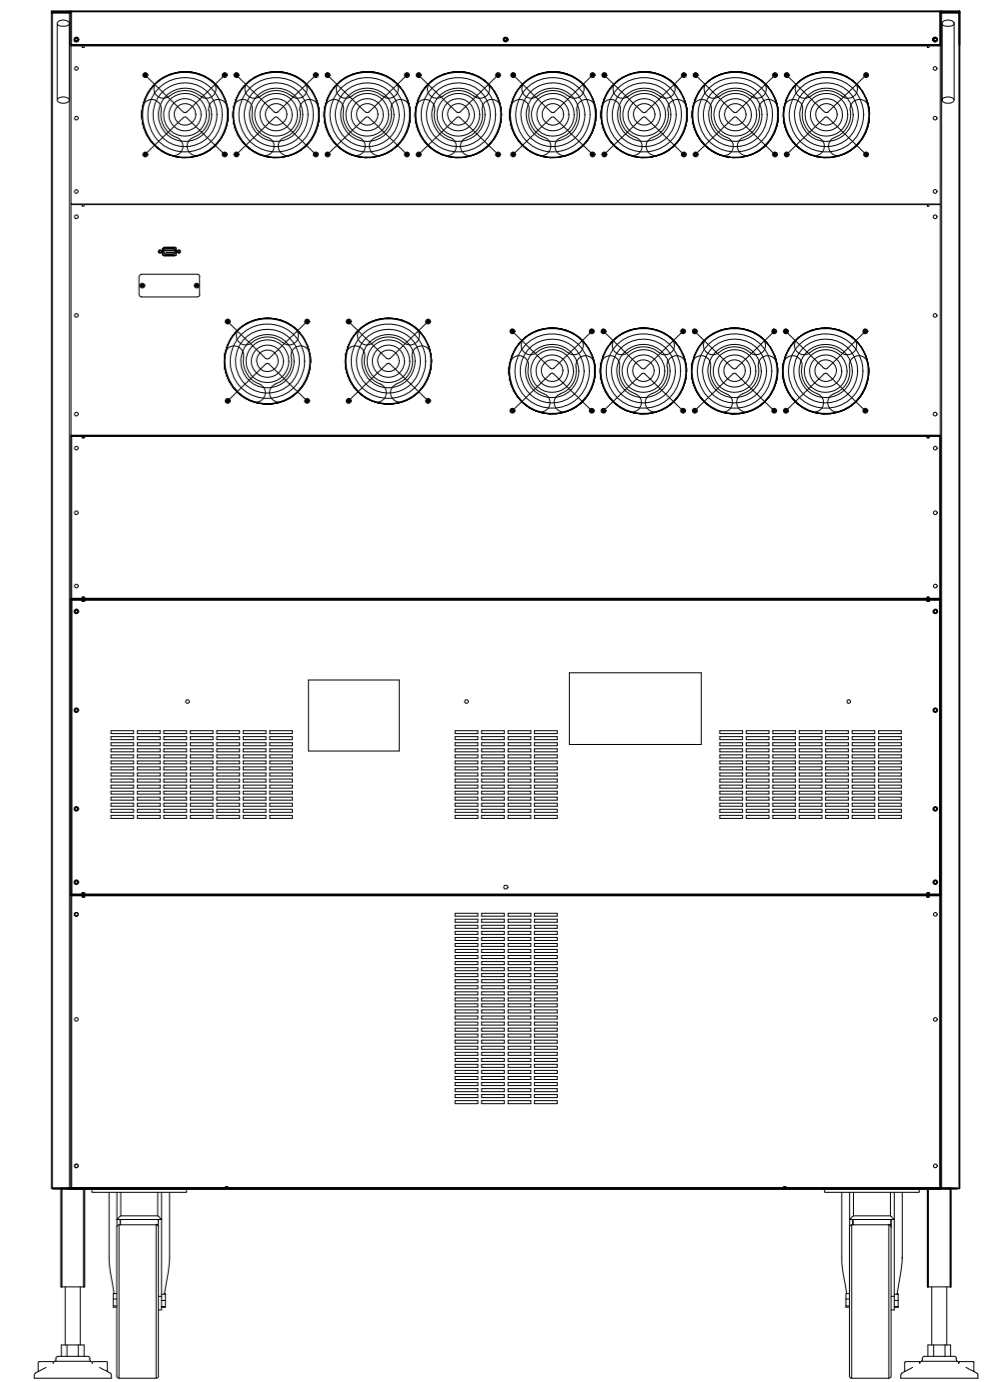

改訂	個数	日付	変更内容	Rev.	担当
△		2016/04/20	図面差し替え	A	木村
▽		2017/11/06	レベラー追加のため外觀図更新	B	山本
▲					

左側面

正面

右側面

背面

下面(キャスター位置図)

< 63120-33200P-3 外觀尺寸.dwg >

材質			処理		指示ナキ 寸法許容差		単位
設計 2017/11/06 山本	確認 2017/11/06 山本	承認 2017/11/06 山本	品名	63120P 外觀図	SHEETS	3/3	SCALE 1:10
			製品名	6300Series交流電源	図番	KM2-P00602S - 3	
			Rev.	B	担当	山本	