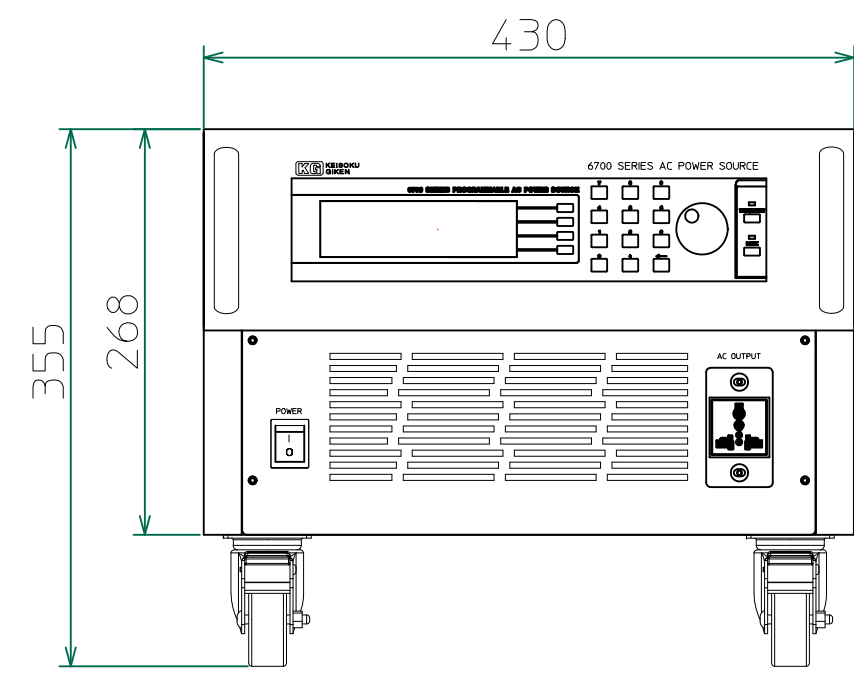

改訂	個数	日付	変更内容	Rev.	担当
△		2016/03/31	寸法修正	A	木村
▽					
△					

左側面

正面

右側面

背面

下面(キャスター位置図)

<6720.dwg>

材質			処理		指示ナキ 寸法許容差		単位 mm	
設計 2016/03/31 木村	確認 2016/06/03 山本	承認 2016/06/03 山本	品名 6720 外觀図	SHEETS 24/24	SCALE 1:5			
			製品名 6700Series交流電源	図番 KM2-P00602S-24		Rev. A		