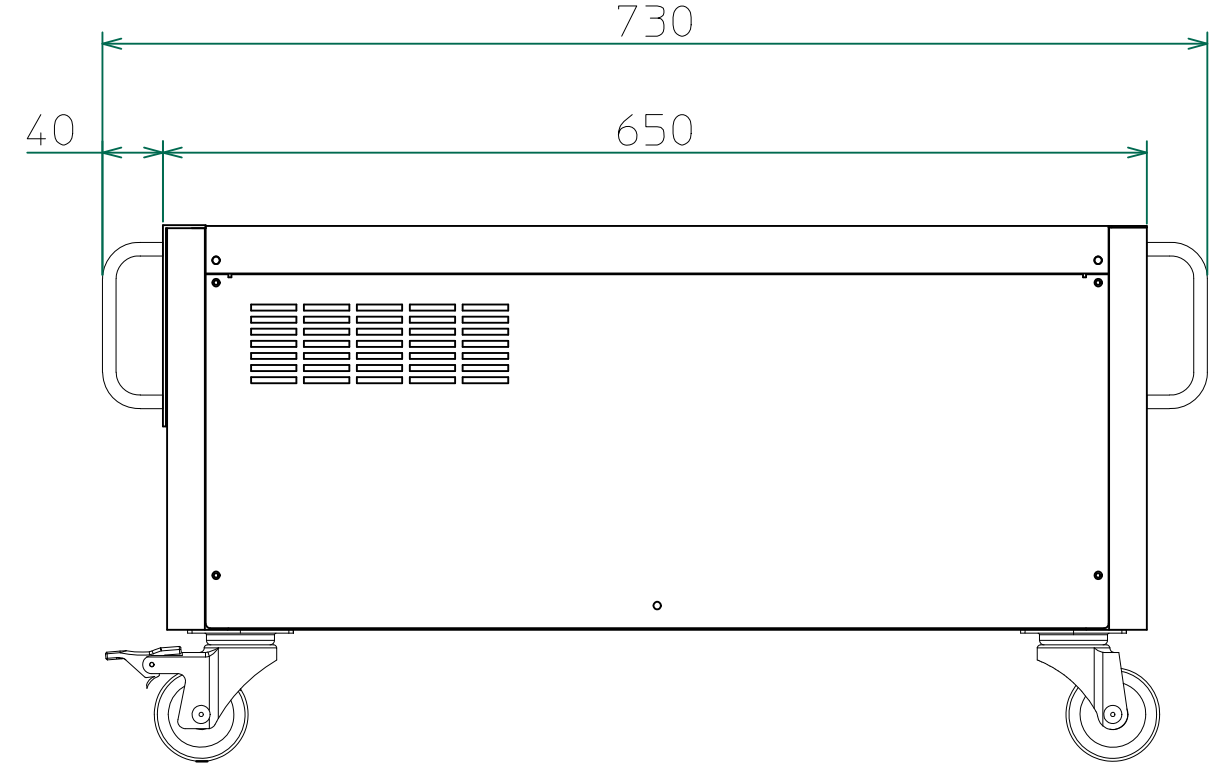

改訂	個数	日付	変更内容	Rev.	担当
△		2016/03/31	寸法修正	A	木村
▽					
△					

左側面

正面

右側面

背面

下面(キャスター位置図)

<6720.dwg>

材質			処理		指示ナキ 寸法許容差		単位 mm	
設計 2016/03/31 木村	確認 2016/06/03 山本	承認 2016/06/03 山本	品名 6720 外觀図	SHEETS 24/24	SCALE 1:5			
			製品名 6700Series交流電源	図番 KM2-P00602S-24		Rev. A		