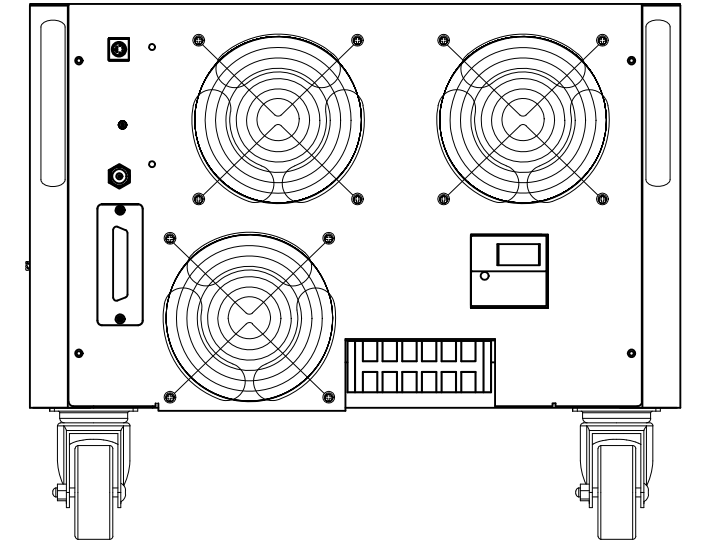

改訂	個数	日付	変更内容	Rev.	担当
△		2016/03/31	寸法修正	A	木村
▽					
△					

左側面

正面

右側面

背面

下面(キャスター位置図)

<6720.dwg>

材質			処理		指示ナキ 寸法許容差		単位 mm	
設計 2016/03/31 木村	確認 2016/06/03 山本	承認 2016/06/03 山本	品名 6720 外觀図	SHEETS 24/24	SCALE 1:5			
			製品名 6700Series交流電源	図番 KM2-P00602S-24		Rev. A		