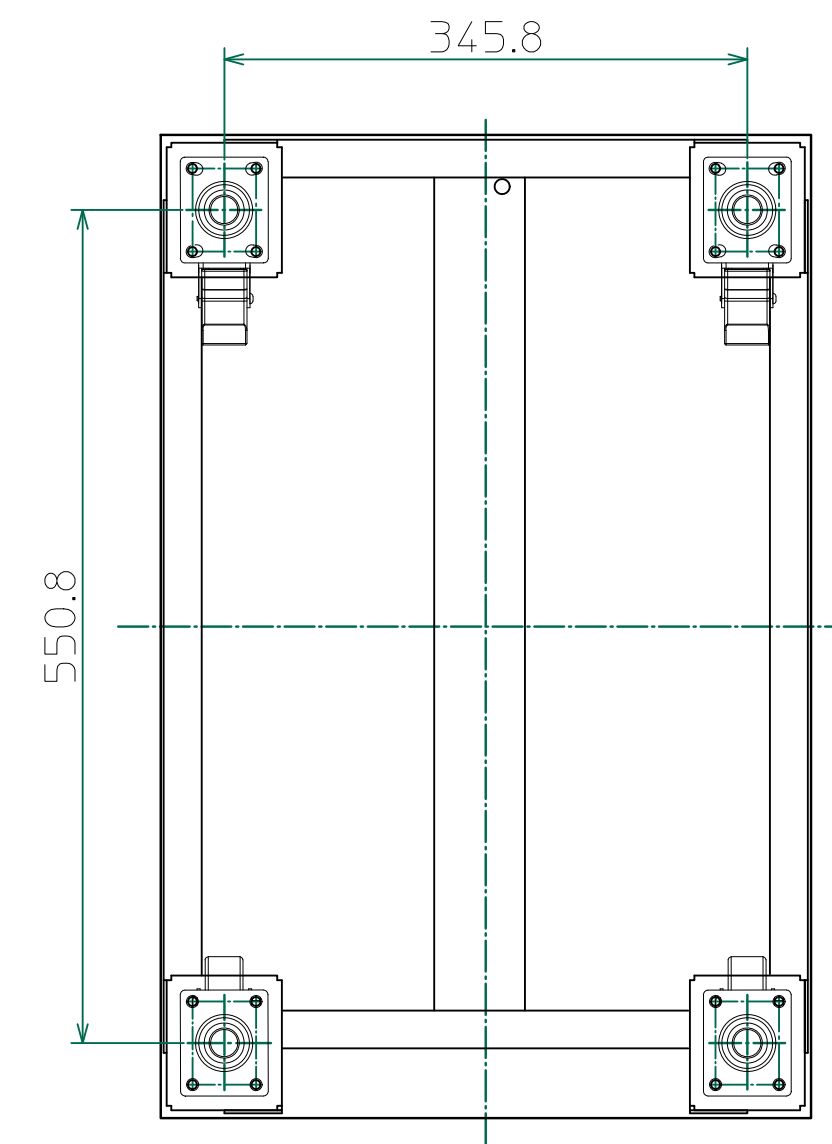

改訂	個数	日付	変更内容	Rev.	担当
△		2016/03/31	寸法修正	A	木村
▽					
△					

左側面

正面

右側面

背面

下面(キャスター位置図)

<6720.dwg>

材質			処理		指示ナキ 寸法許容差		単位 mm	
設計 2016/03/31 木村	確認 2016/06/03 山本	承認 2016/06/03 山本	品名 6720 外觀図	SHEETS 24/24	SCALE 1:5			
			製品名 6700Series交流電源	図番 KM2-P00602S-24		Rev. A		