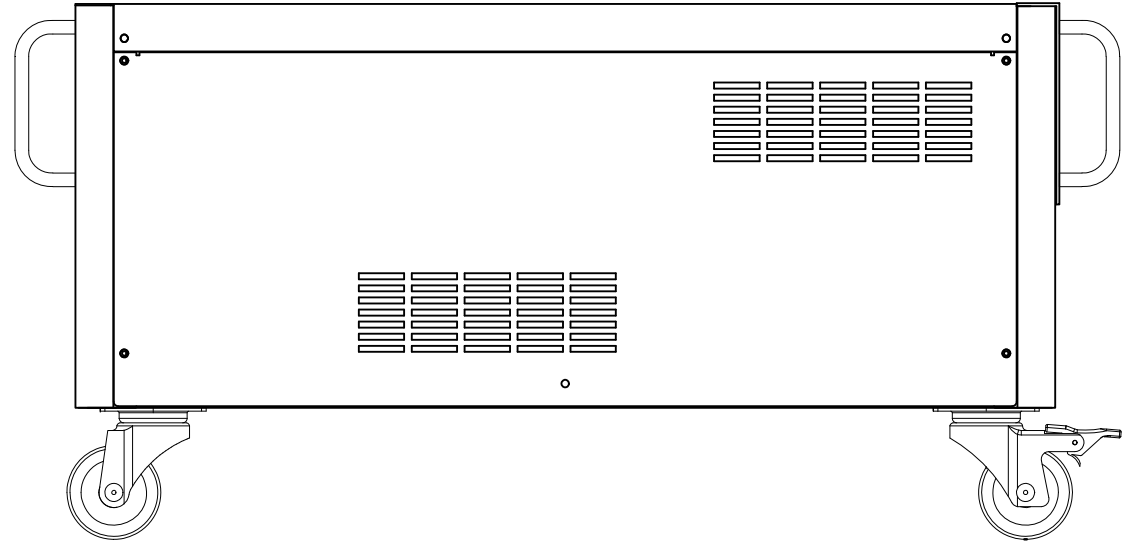

改訂	個数	日付	変更内容	Rev.	担当
△		2016/03/31	寸法修正	A	木村
▽					
△					

左側面

正面

右側面

背面

下面(キャスター位置図)

<6720.dwg>

材質			処理		指示ナキ 寸法許容差		単位 mm	
設計 2016/03/31 木村	確認 2016/06/03 山本	承認 2016/06/03 山本	品名 6720 外觀図	SHEETS 24/24	SCALE 1:5			
			製品名 6700Series交流電源	図番 KM2-P00602S-24		Rev. A		