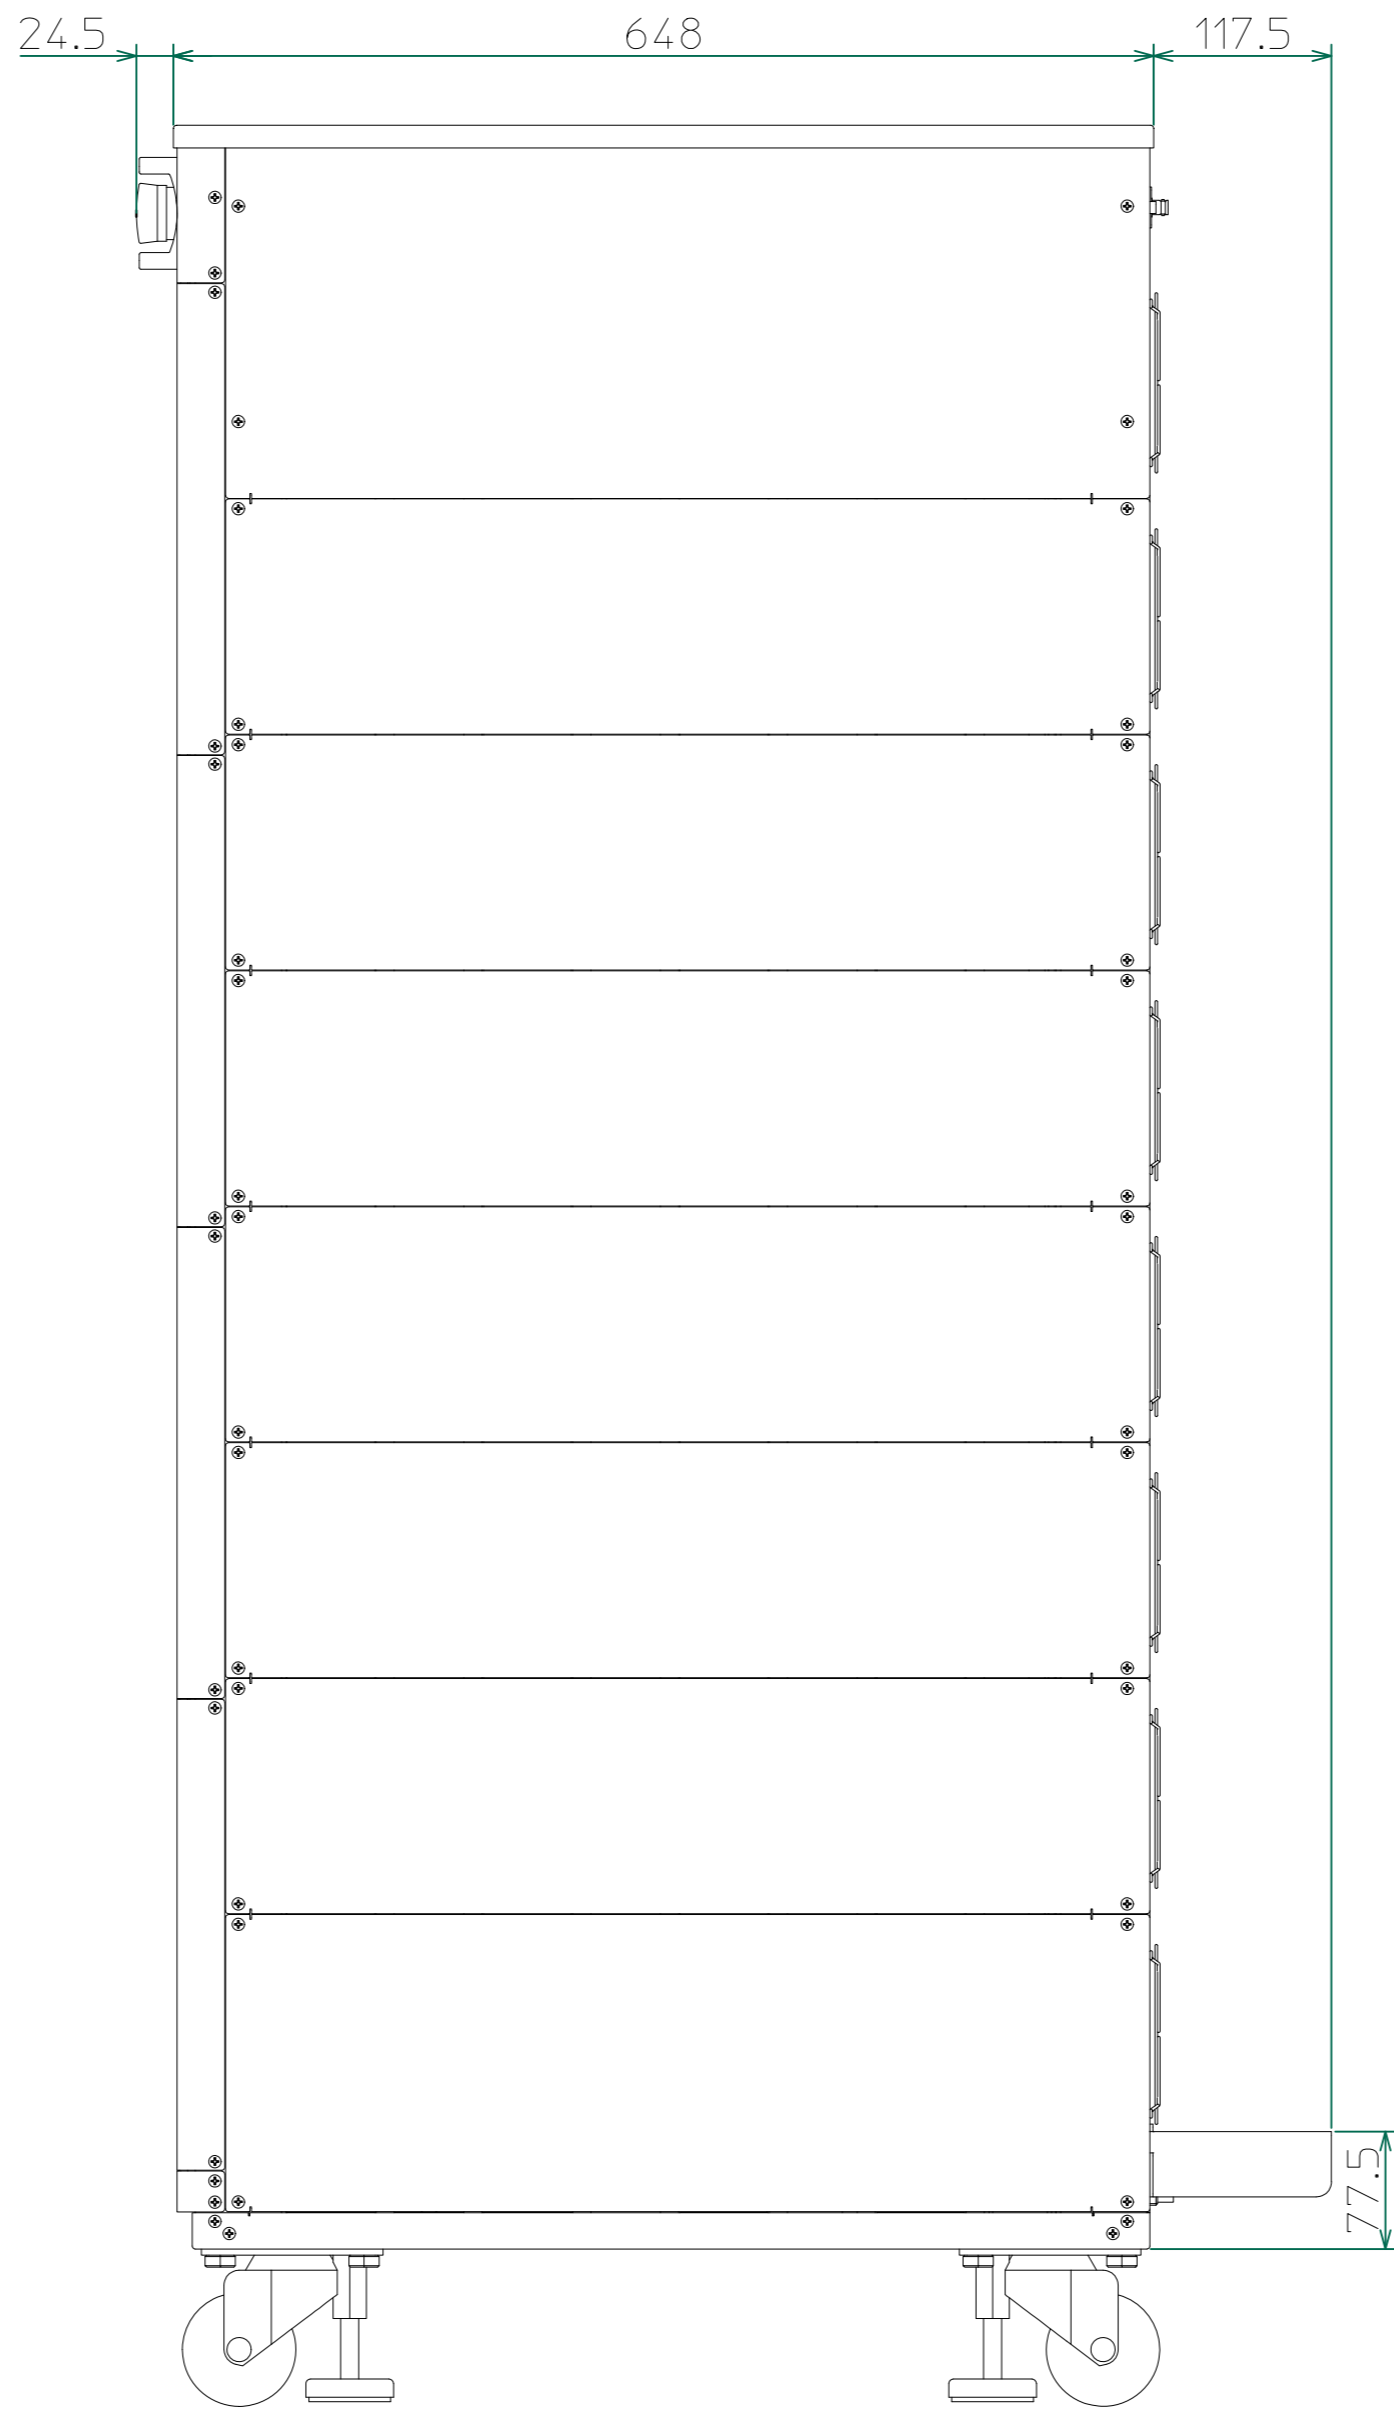

改訂	個数	日付	変更内容	Rev.	担当
△					
▽					
◇					

正面

右側面

背面

<36260-900.dwg>

材質	処理	指示ナキ 寸法許容差	単位 mm
設計 2015/05/21 木村	確認 2015/06/01 山本	承認 2015/06/01 山本	品名 36260 外觀図
			製品名 36200 Series大容量電子負荷
SHEETS 53/53		図番 KM2-P00601S-53	SCALE 1:5
Rev.			担当