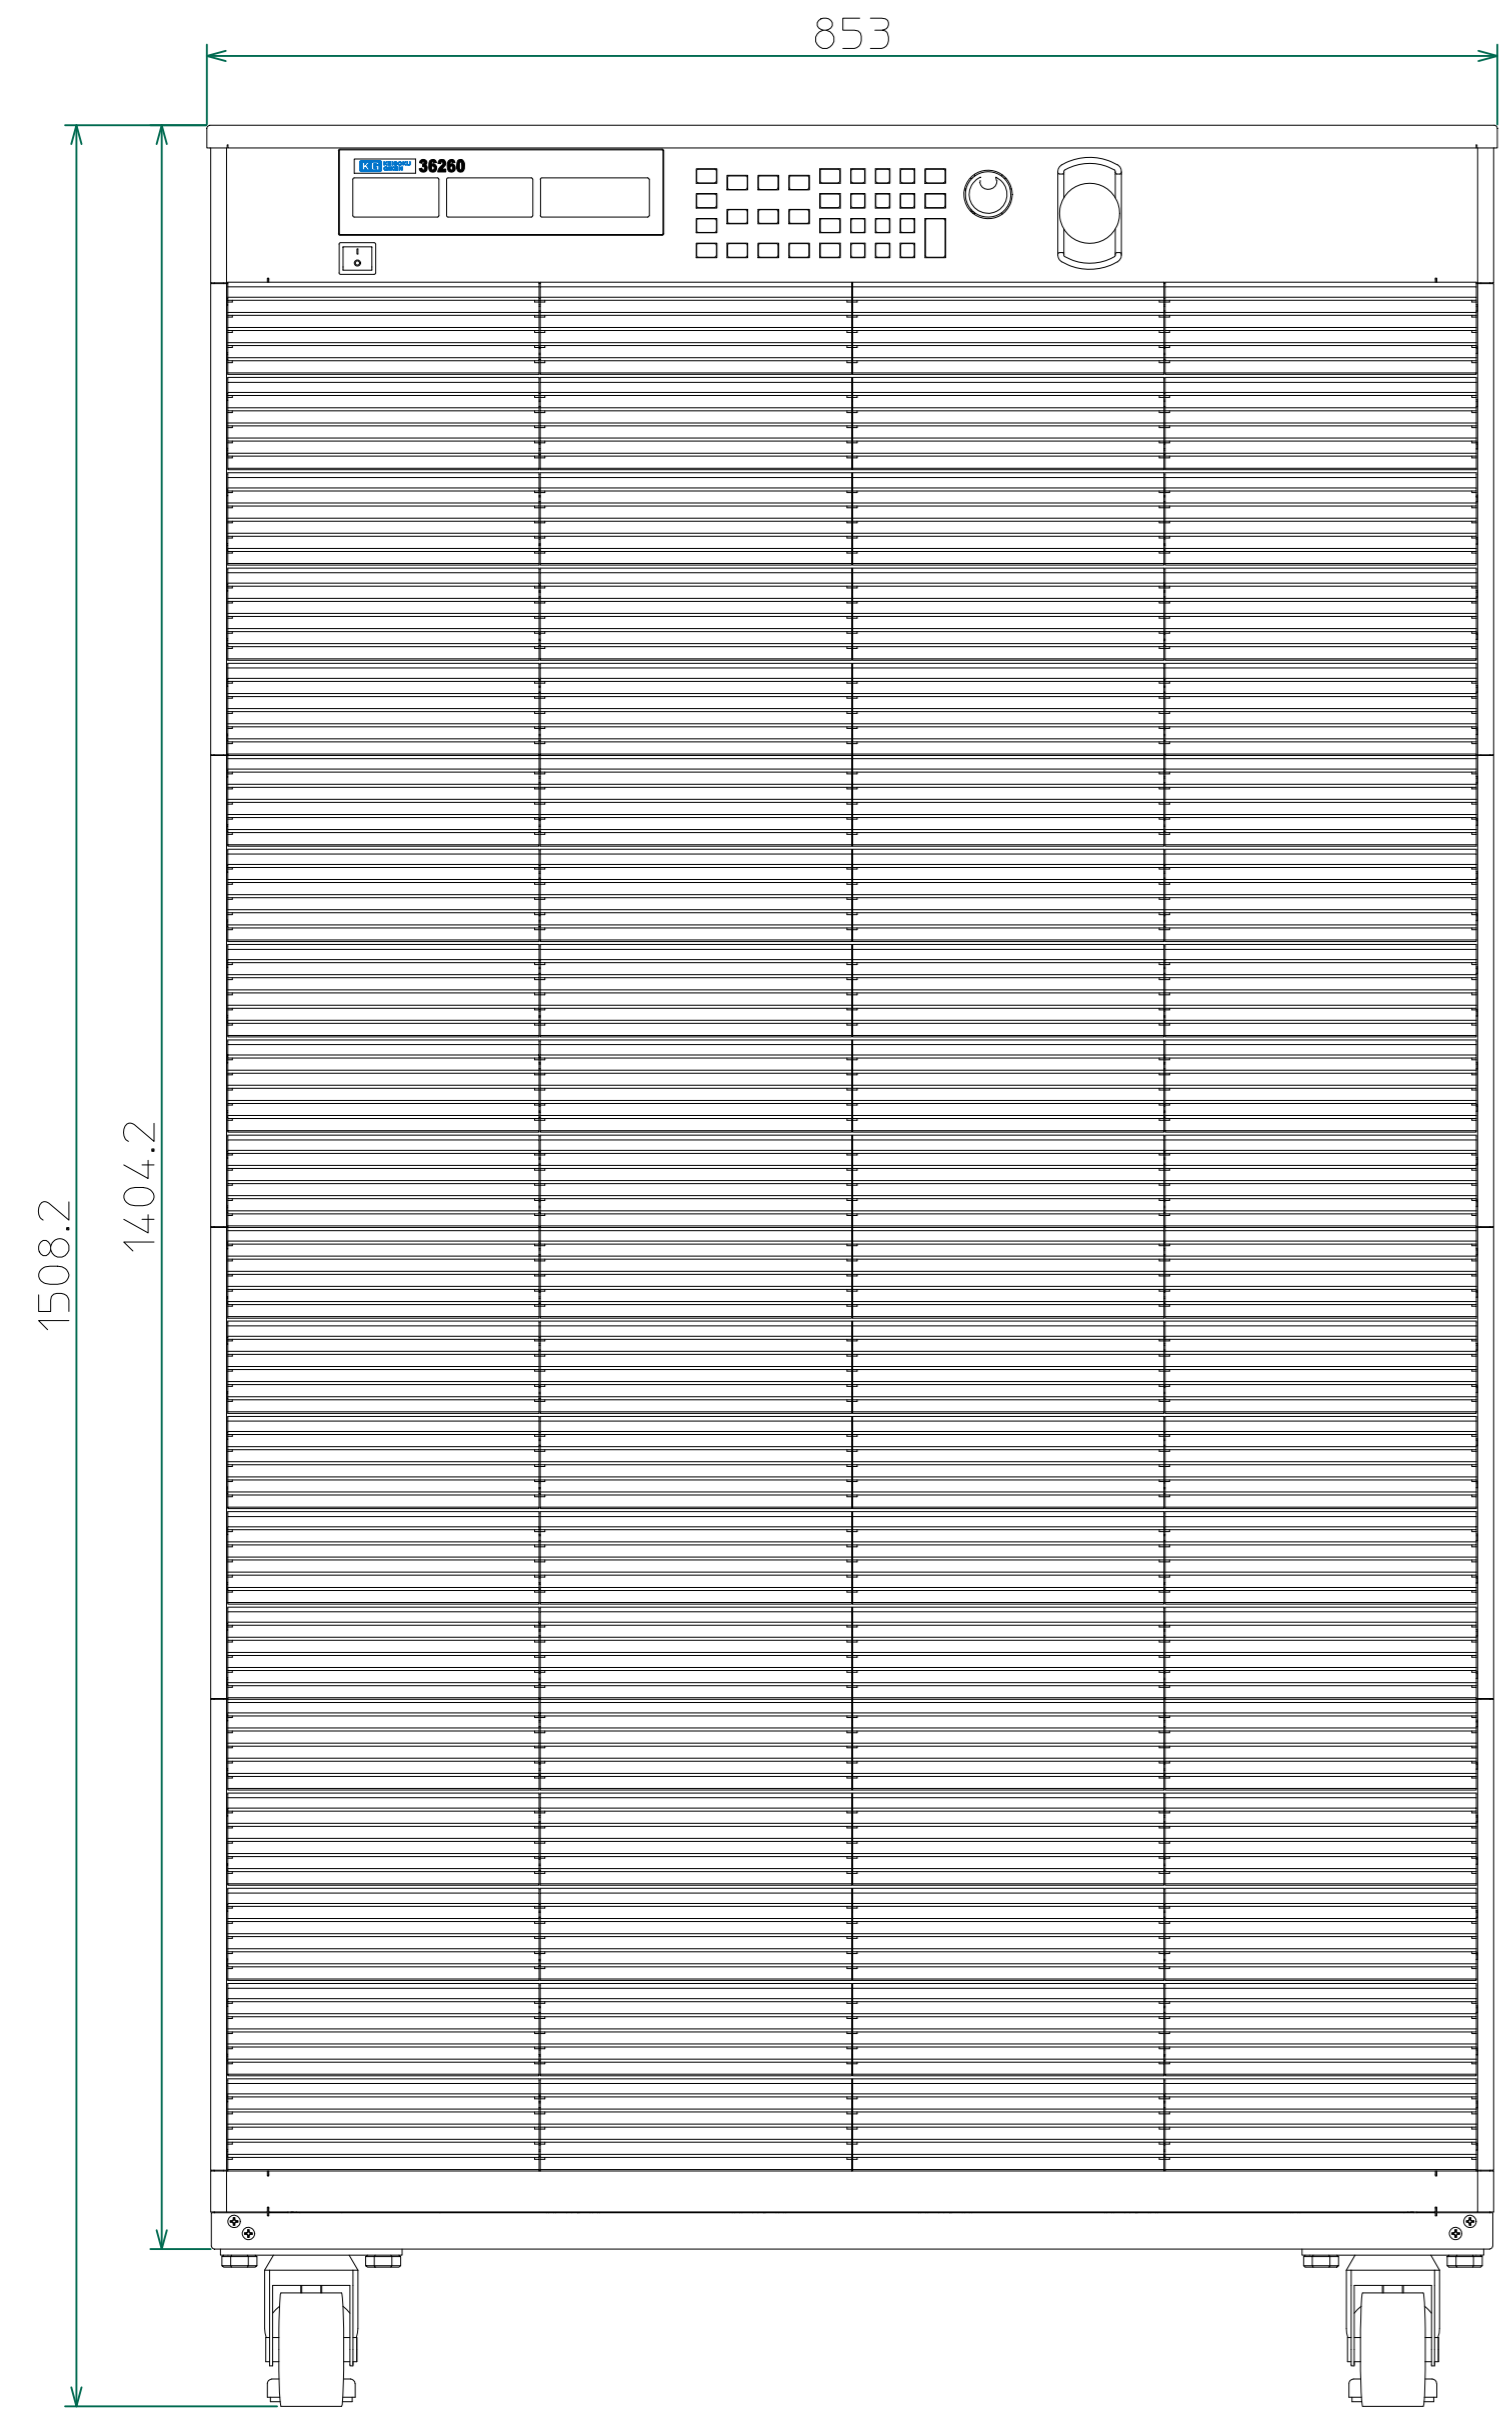

改訂	個数	日付	変更内容	Rev.	担当
△					
▽					
◇					

正面

右側面

背面

<36260-900.dwg>

材質	処理	指示ナキ 寸法許容差	単位 mm
設計 2015/05/21 木村	確認 2015/06/01 山本	承認 2015/06/01 山本	品名 36260 外觀図
			製品名 36200 Series大容量電子負荷
SHEETS 53/53		図番 KM2-P00601S-53	SCALE 1:5
Rev.			担当