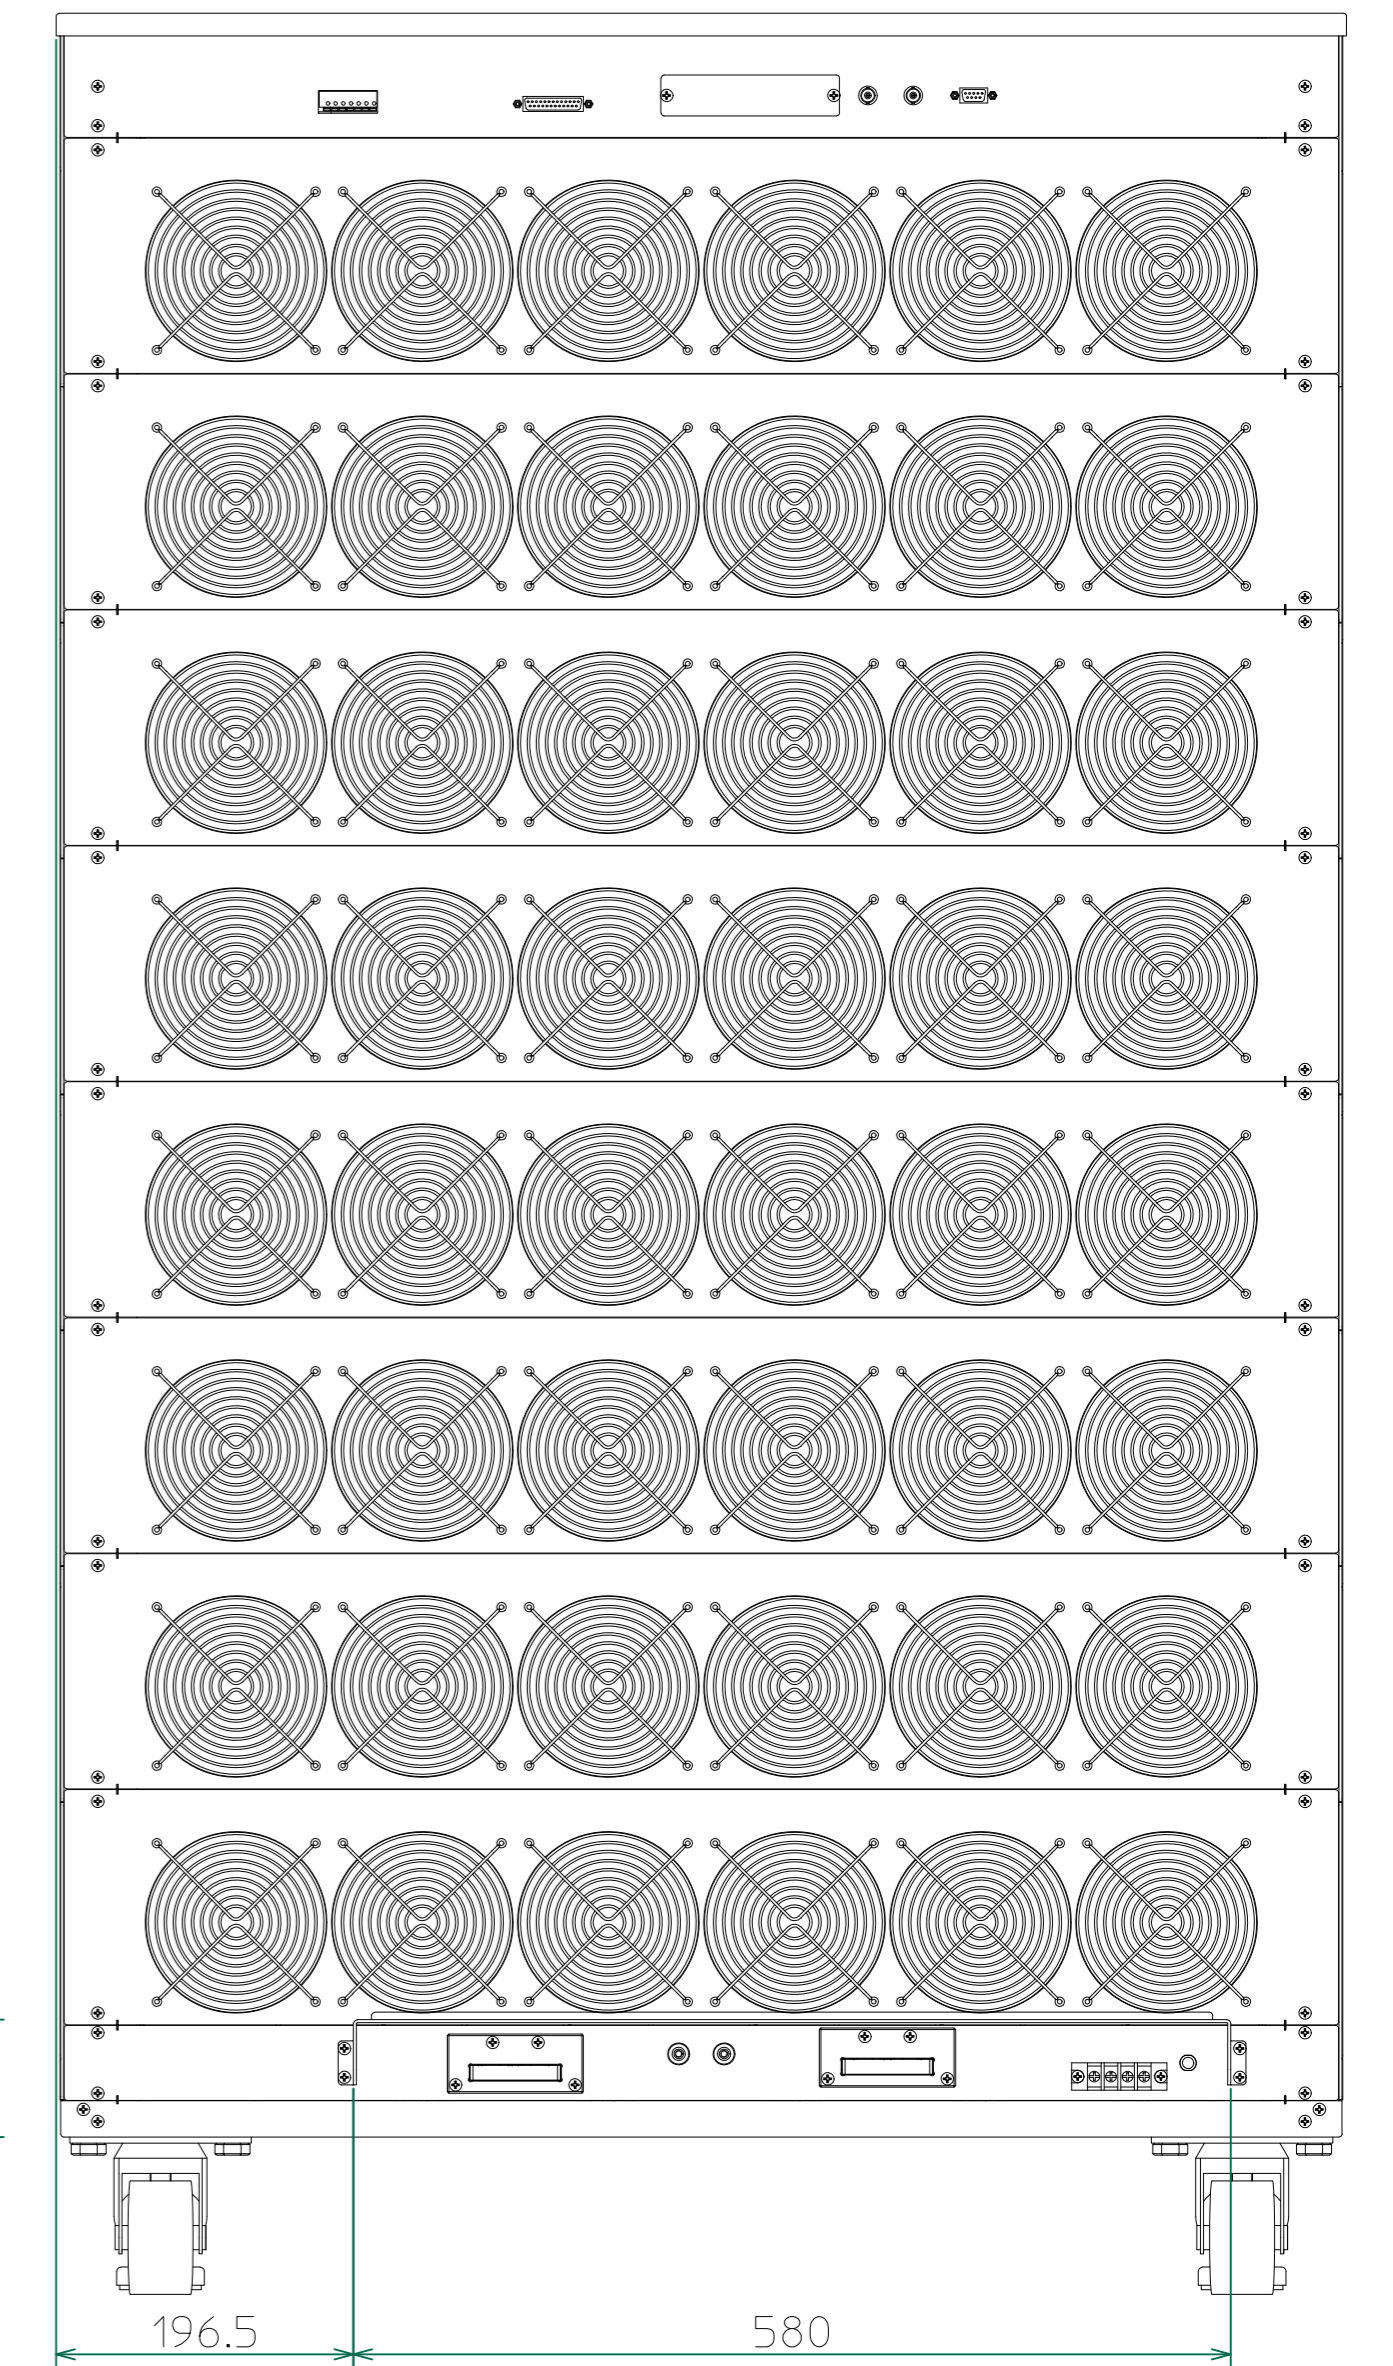

改訂	個数	日付	変更内容	Rev.	担当
△					
▽					
◇					

正面

右側面

背面

<36260-900.dwg>

材質	処理	指示ナキ 寸法許容差	単位 mm
設計 2015/05/21 木村	確認 2015/06/01 山本	承認 2015/06/01 山本	品名 36260 外觀図
			製品名 36200 Series大容量電子負荷
SHEETS 53/53		図番 KM2-P00601S-53	SCALE 1:5
Rev.			担当