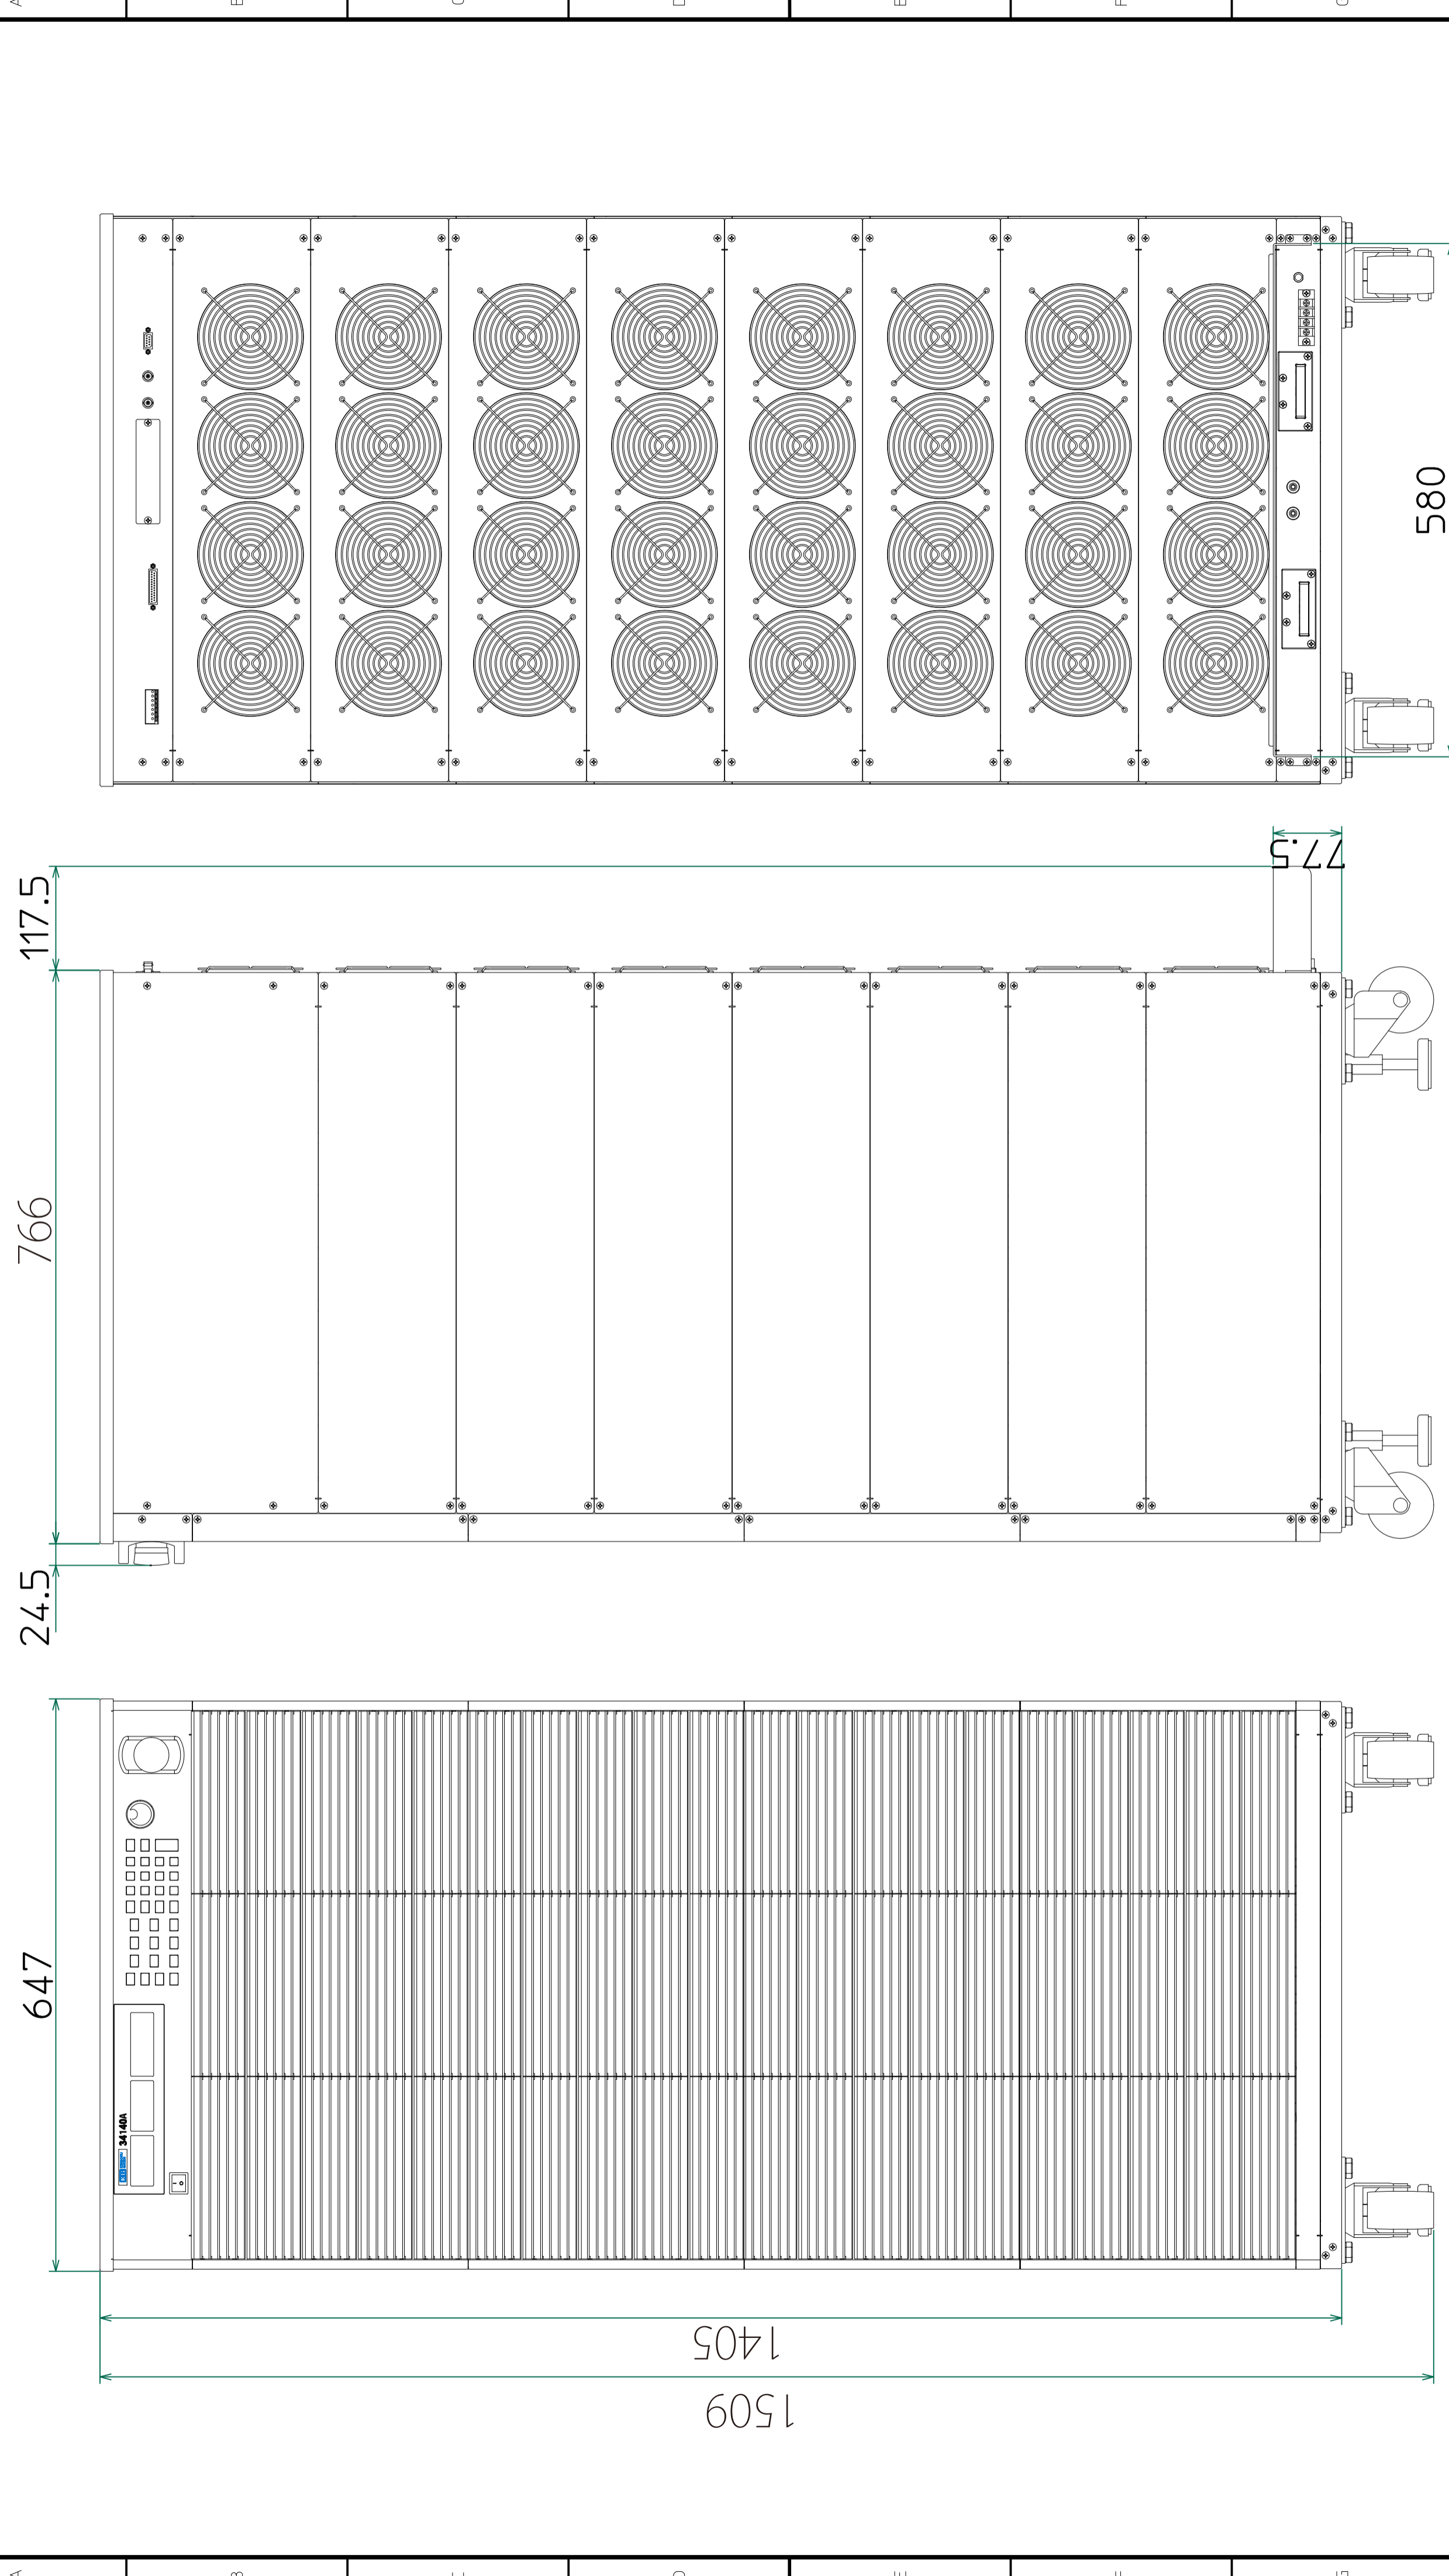

12	11	10	9	8	7	6	5	4	3	2	1	
AZ												
Rev.	担当	変更内容										
		改訂	添数	日付								
		△										
		△										
		△										

材質	設計	確認	承認	処理	指示ナキ	単位	Rev.
	2015/05/21	2015/06/01	2015/06/01		寸法許容差	mm	
	木村	山本	山本	品名	SHEETS	51/51	SCALE 1:5
				34140A 外観図	ファイル名		
				製品名	図番		
				34100 Series 大容量電子負荷	KM2-P00601S-51		