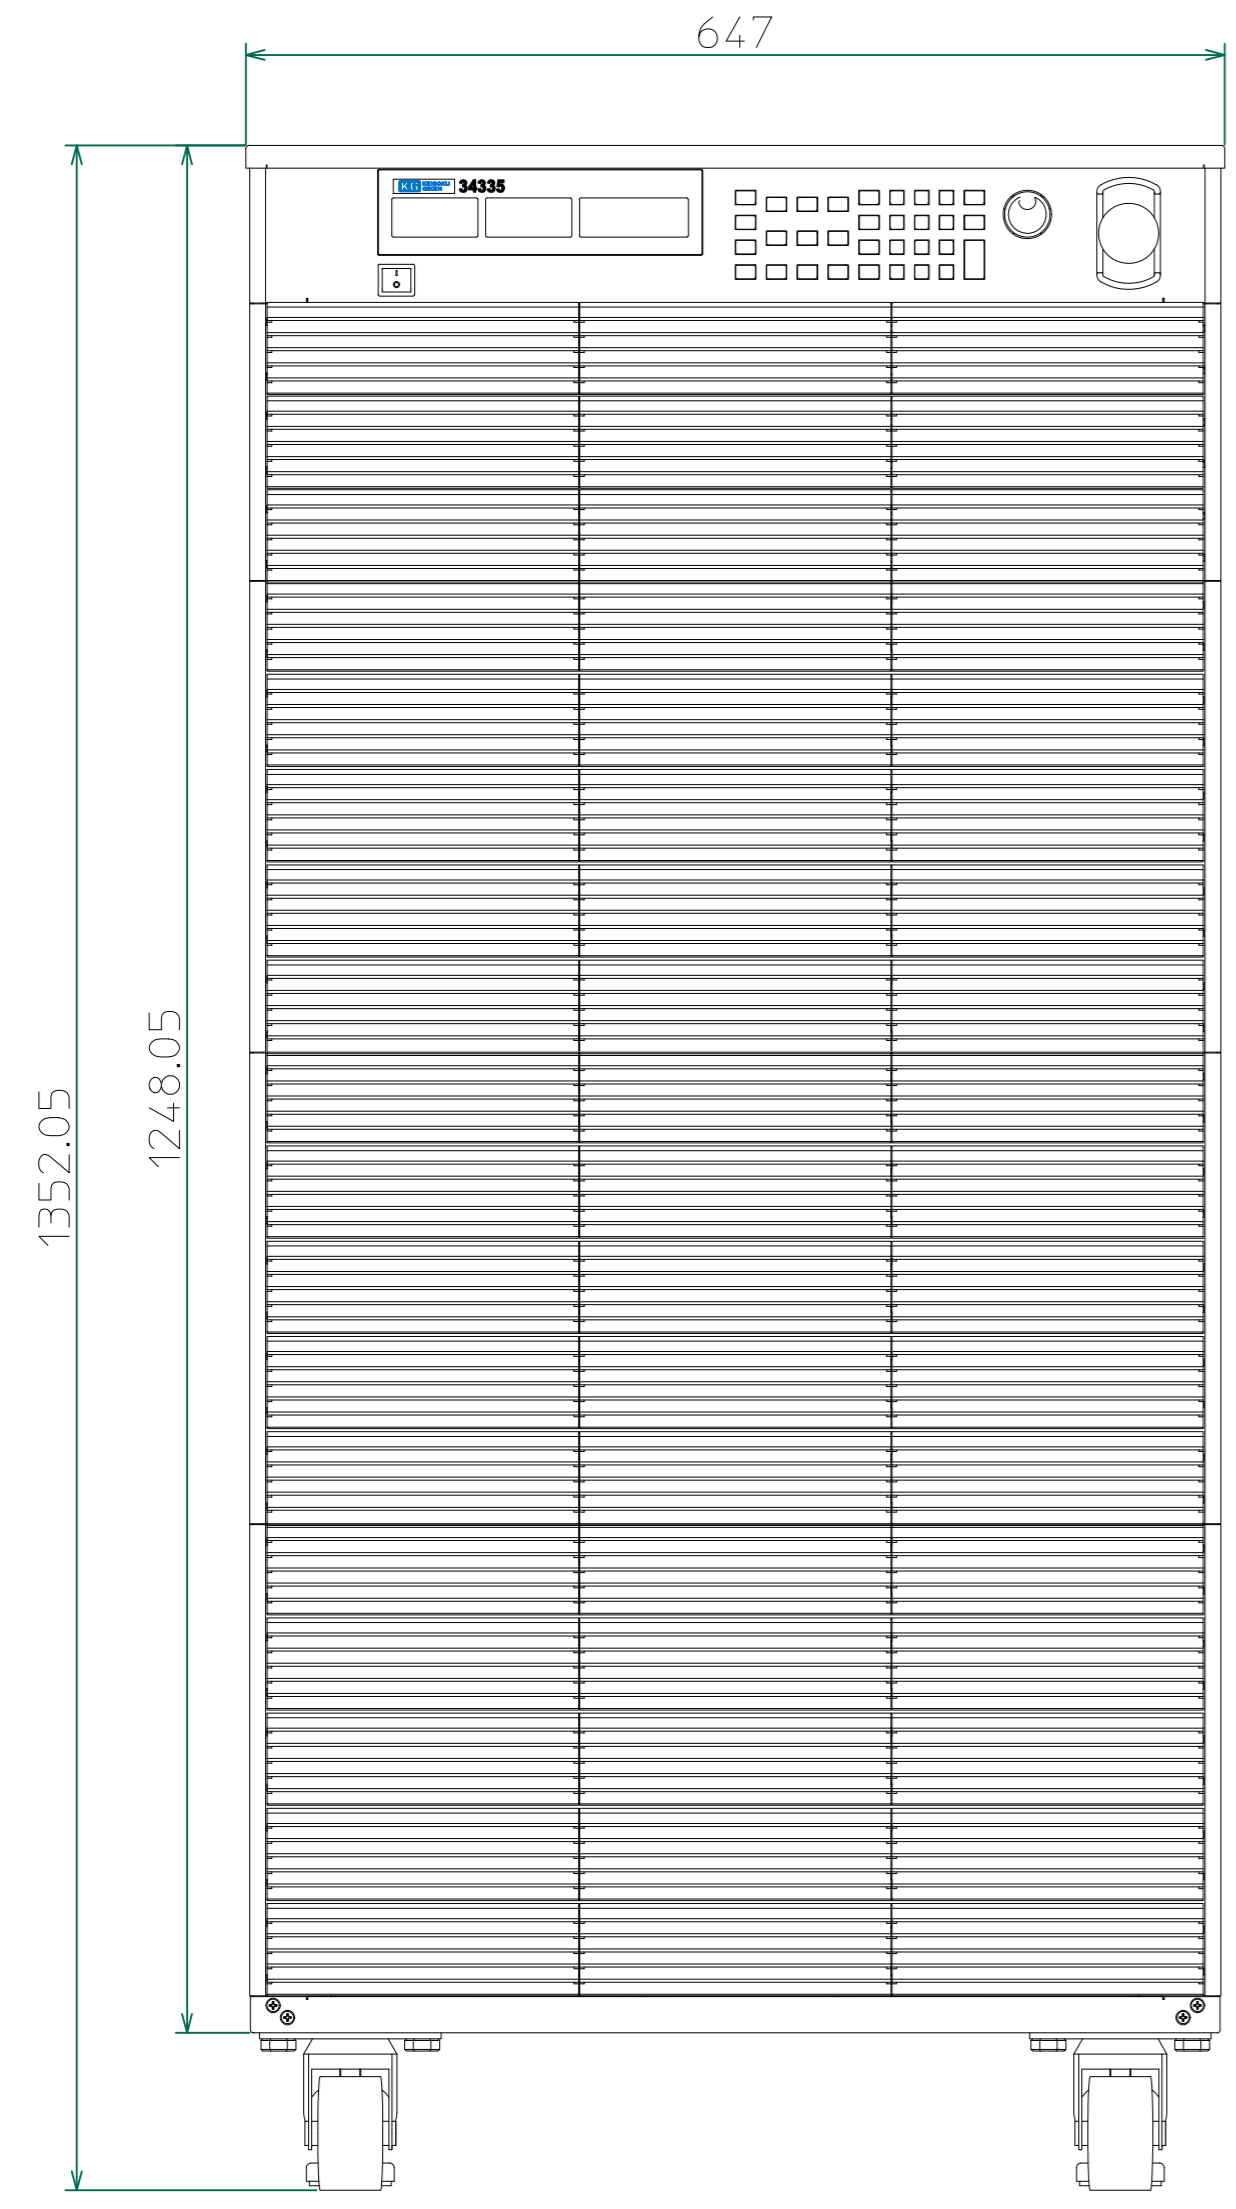

改訂	個数	日付	変更内容	Rev.	担当
△					
▽					
◇					

正面

右側面

背面

<34335-900.dwg>

材質			処理		指示ナキ 寸法許容差		単位 mm	
設計 2015/05/21 木村	確認 2015/06/01 山本	承認 2015/06/01 山本	品名 34335 外觀図	SHEETS 50/50	SCALE 1:5	Rev.		
			製品名 34300 Series大容量電子負荷	図番 KM2-P00601S-50				