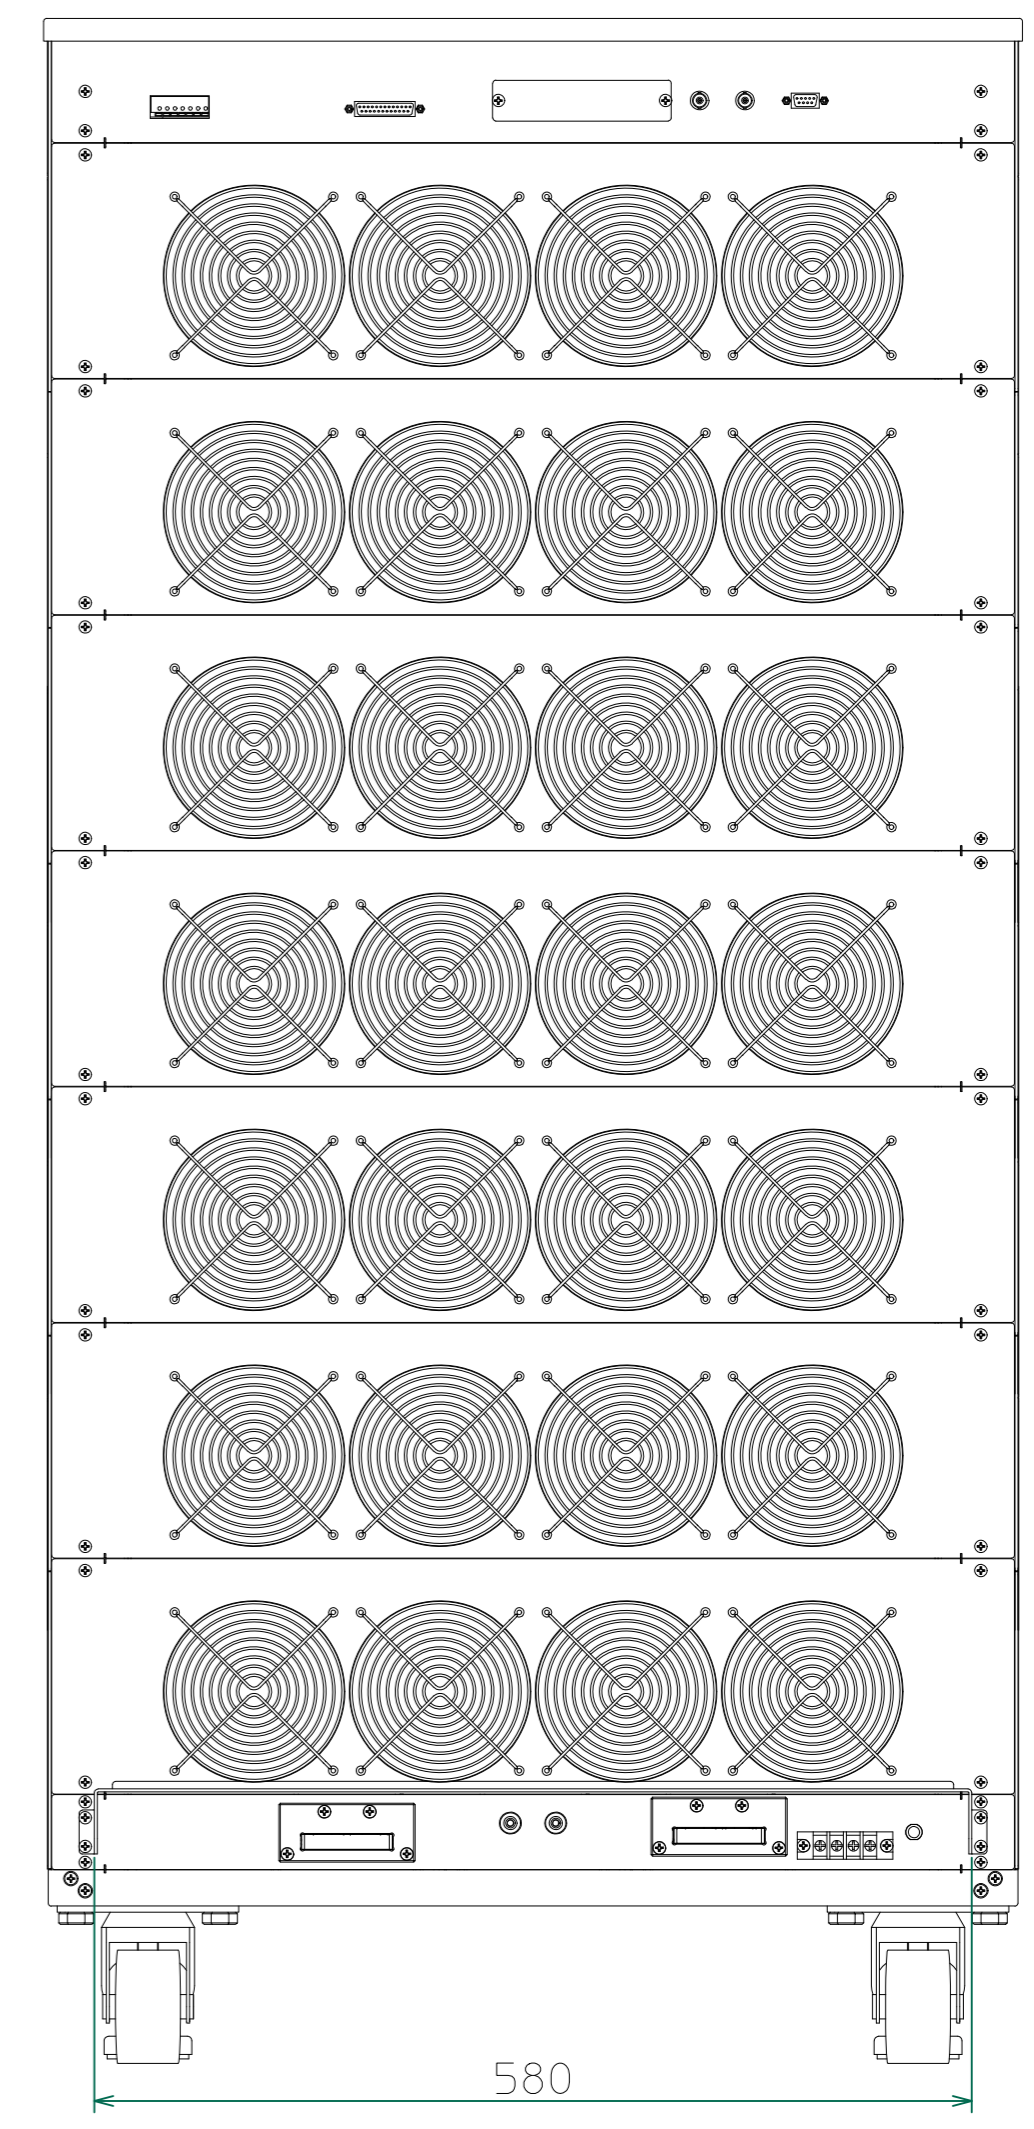

改訂	個数	日付	変更内容	Rev.	担当
△					
▽					
◇					

正面

右側面

背面

<34335-900.dwg>

材質			処理		指示ナキ 寸法許容差		単位 mm	
設計 2015/05/21 木村	確認 2015/06/01 山本	承認 2015/06/01 山本	品名 34335 外觀図	SHEETS 50/50	SCALE 1:5	Rev.		
			製品名 34300 Series大容量電子負荷	図番 KM2-P00601S-50				