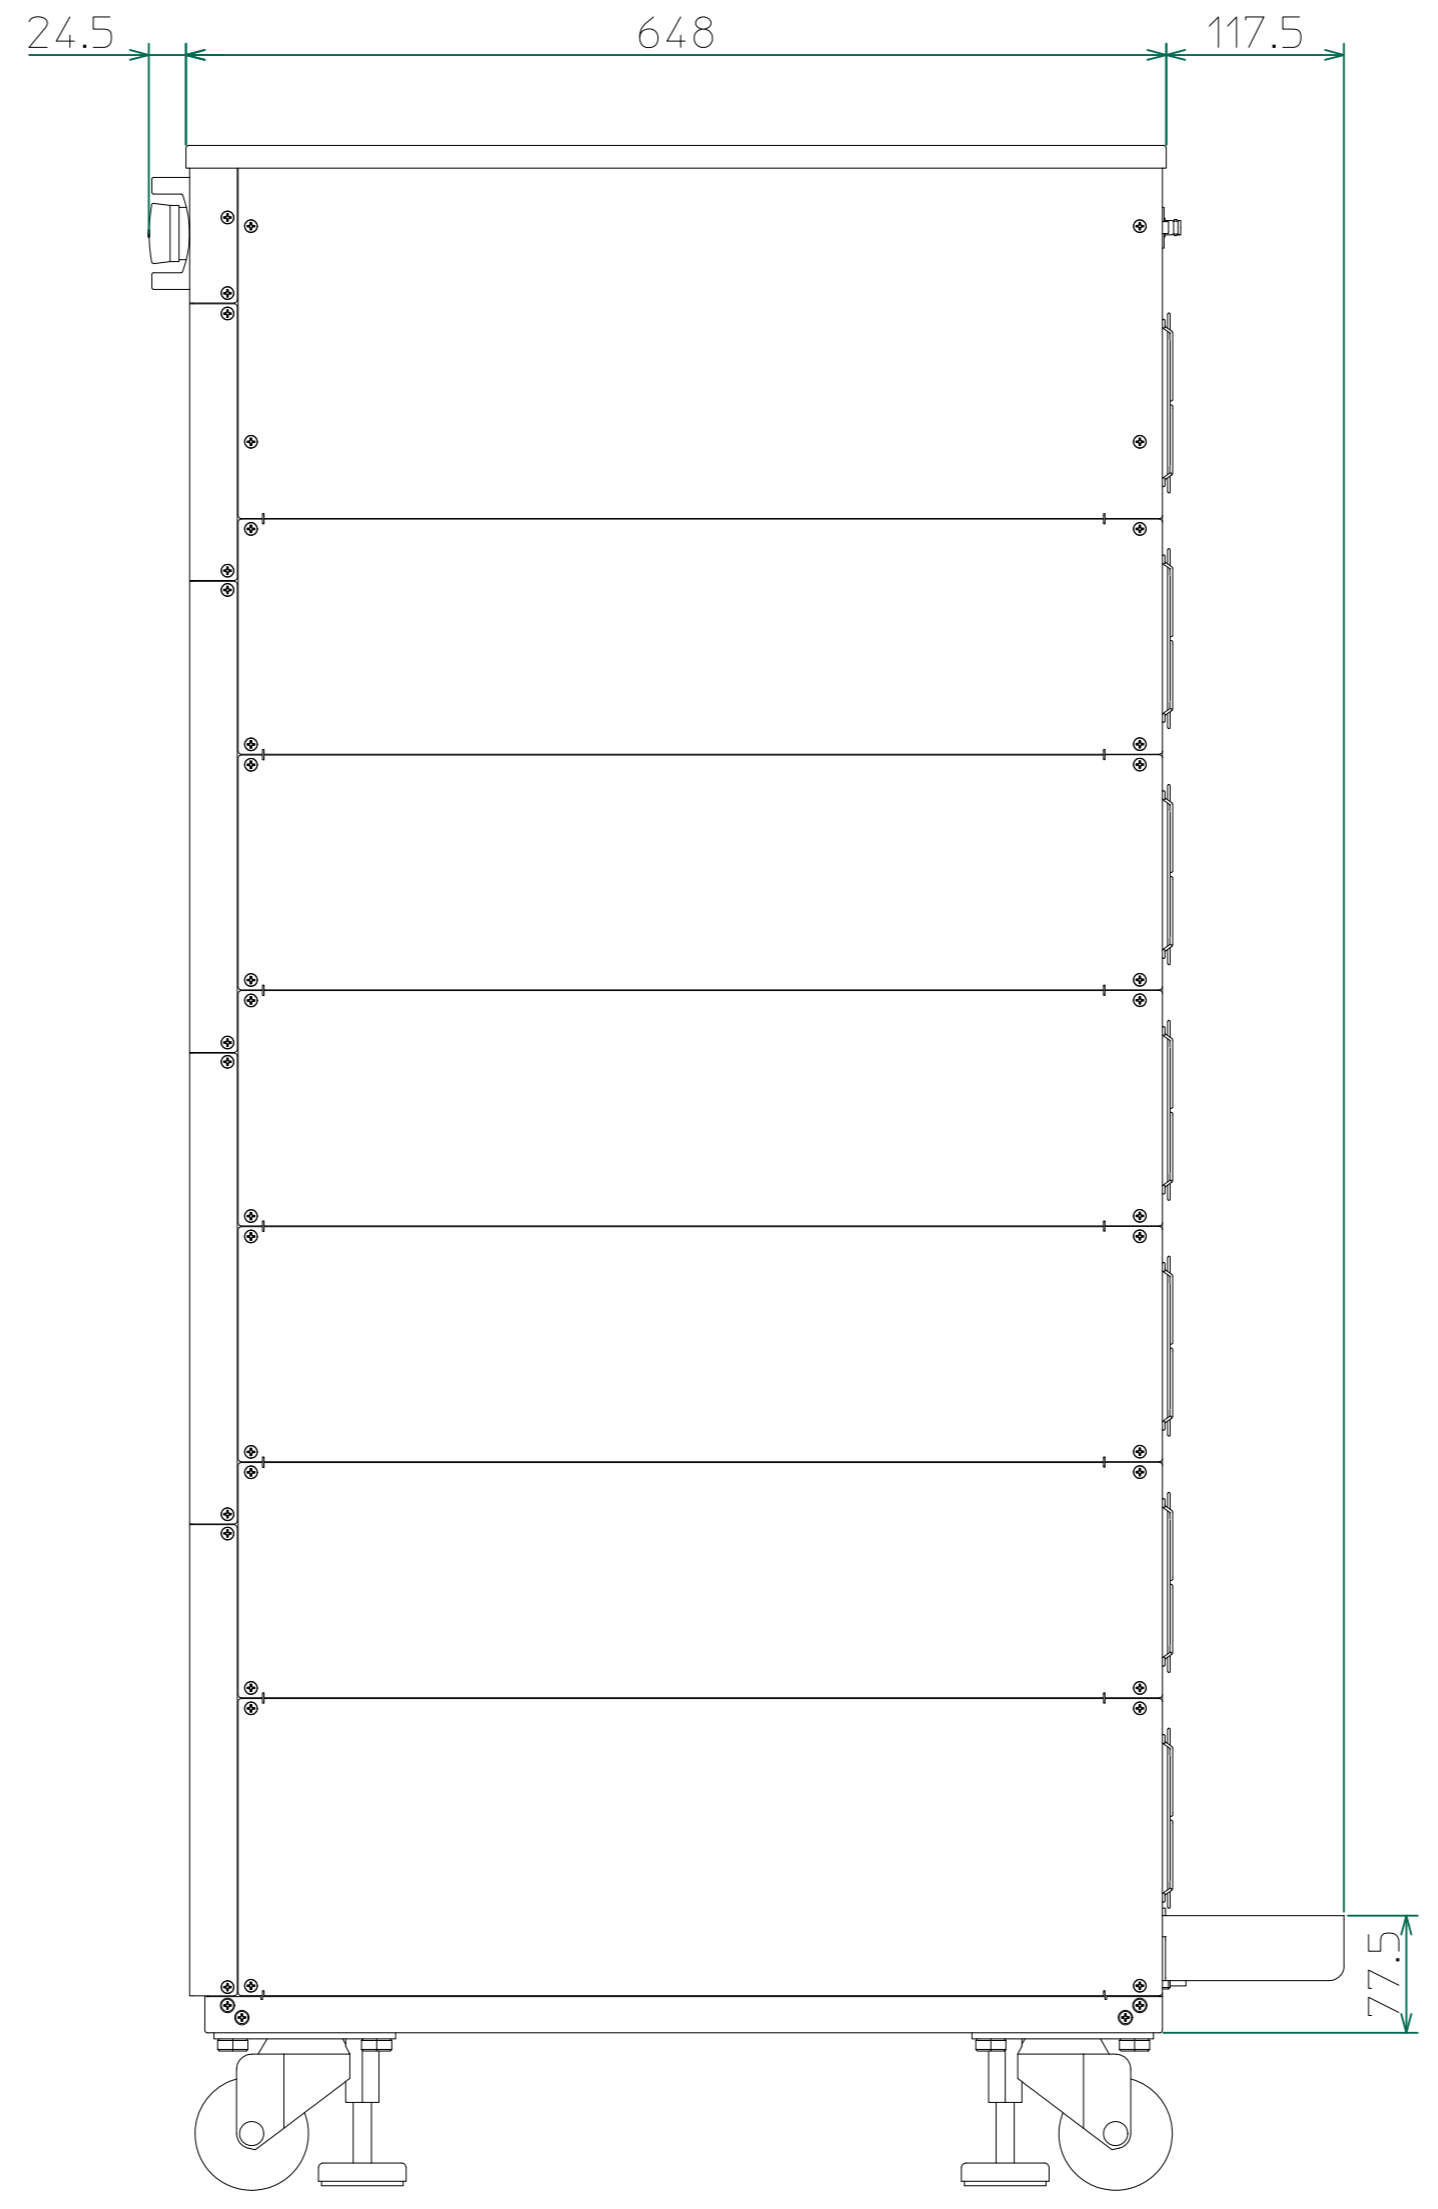

改訂	個数	日付	変更内容	Rev.	担当
△					
▽					
◇					

正面

右側面

背面

<34335-900.dwg>

材質			処理		指示ナキ 寸法許容差		単位 mm	
設計 2015/05/21 木村	確認 2015/06/01 山本	承認 2015/06/01 山本	品名 34335 外觀図	SHEETS 50/50	SCALE 1:5	Rev.		
			製品名 34300 Series大容量電子負荷	図番 KM2-P00601S-50				