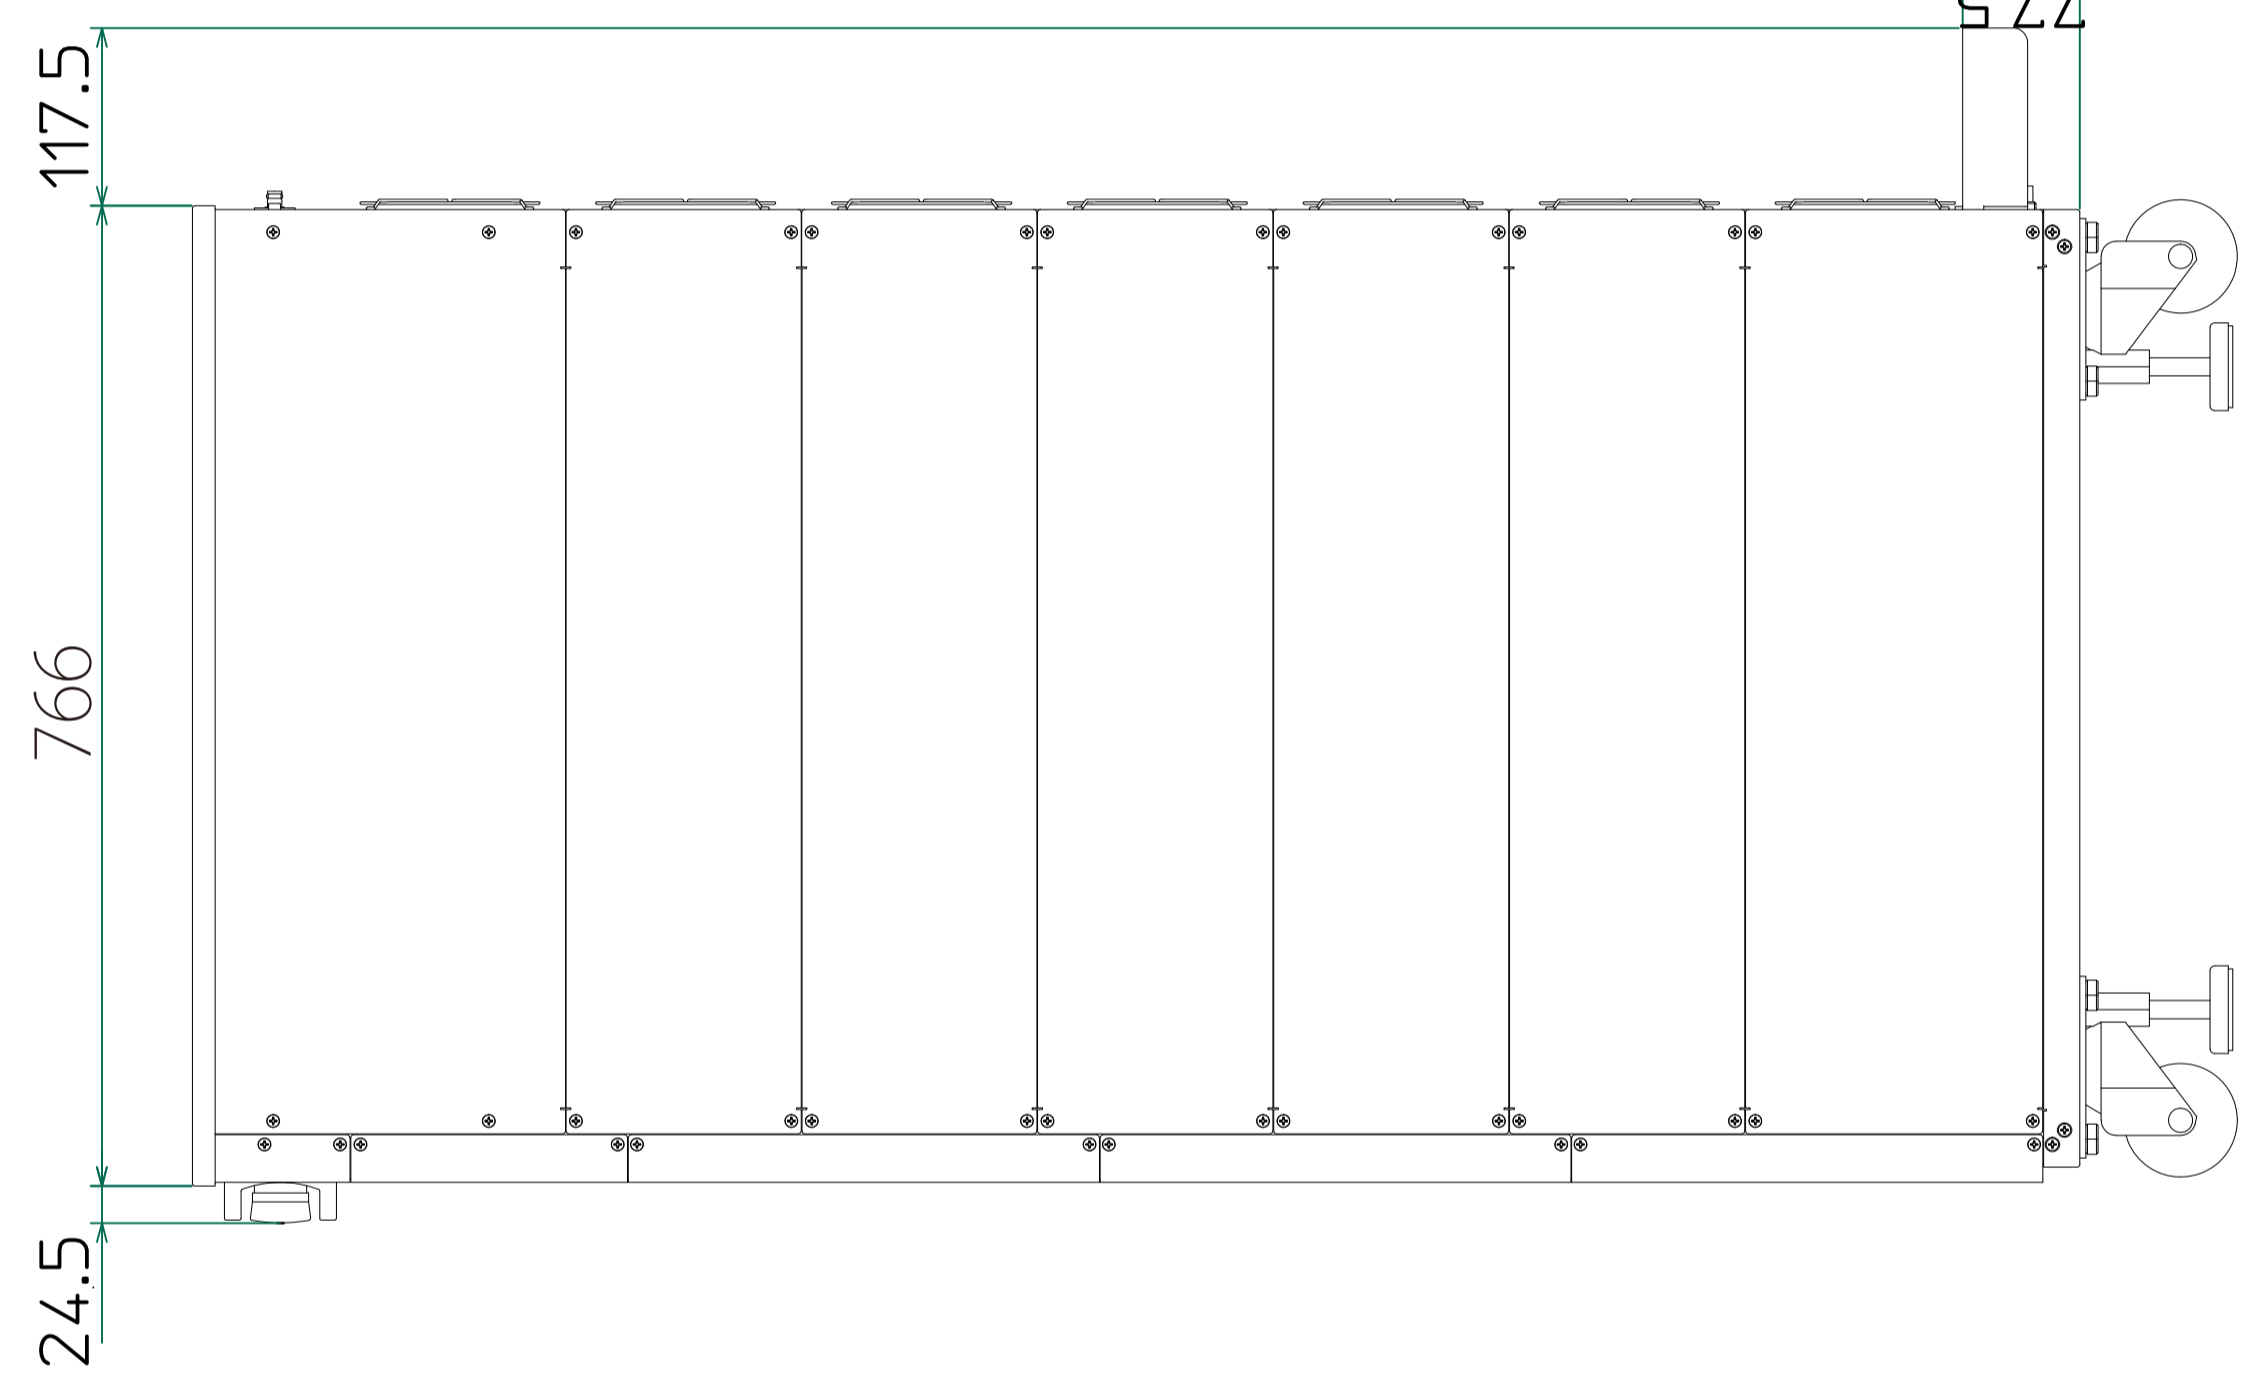

12	AZ	担当	Rev.
11		変更内容	
10		日付	
9		総数	
8		改訂	
7		△	
6		△	
5		△	
4		△	
3			
2			
1			

材質	設計 2015/05/21 木村	確認 2015/06/01 山本	承認 2015/06/01 山本	品名 34135A 外観図	処理	指示ナキ 寸法許容差	単位 mm
						SHEETS 50/50	SCALE 1:5
						ファイル名	図番
						製品名 34100 Series大容量電子負荷	Rev. KM2-P00601S-50