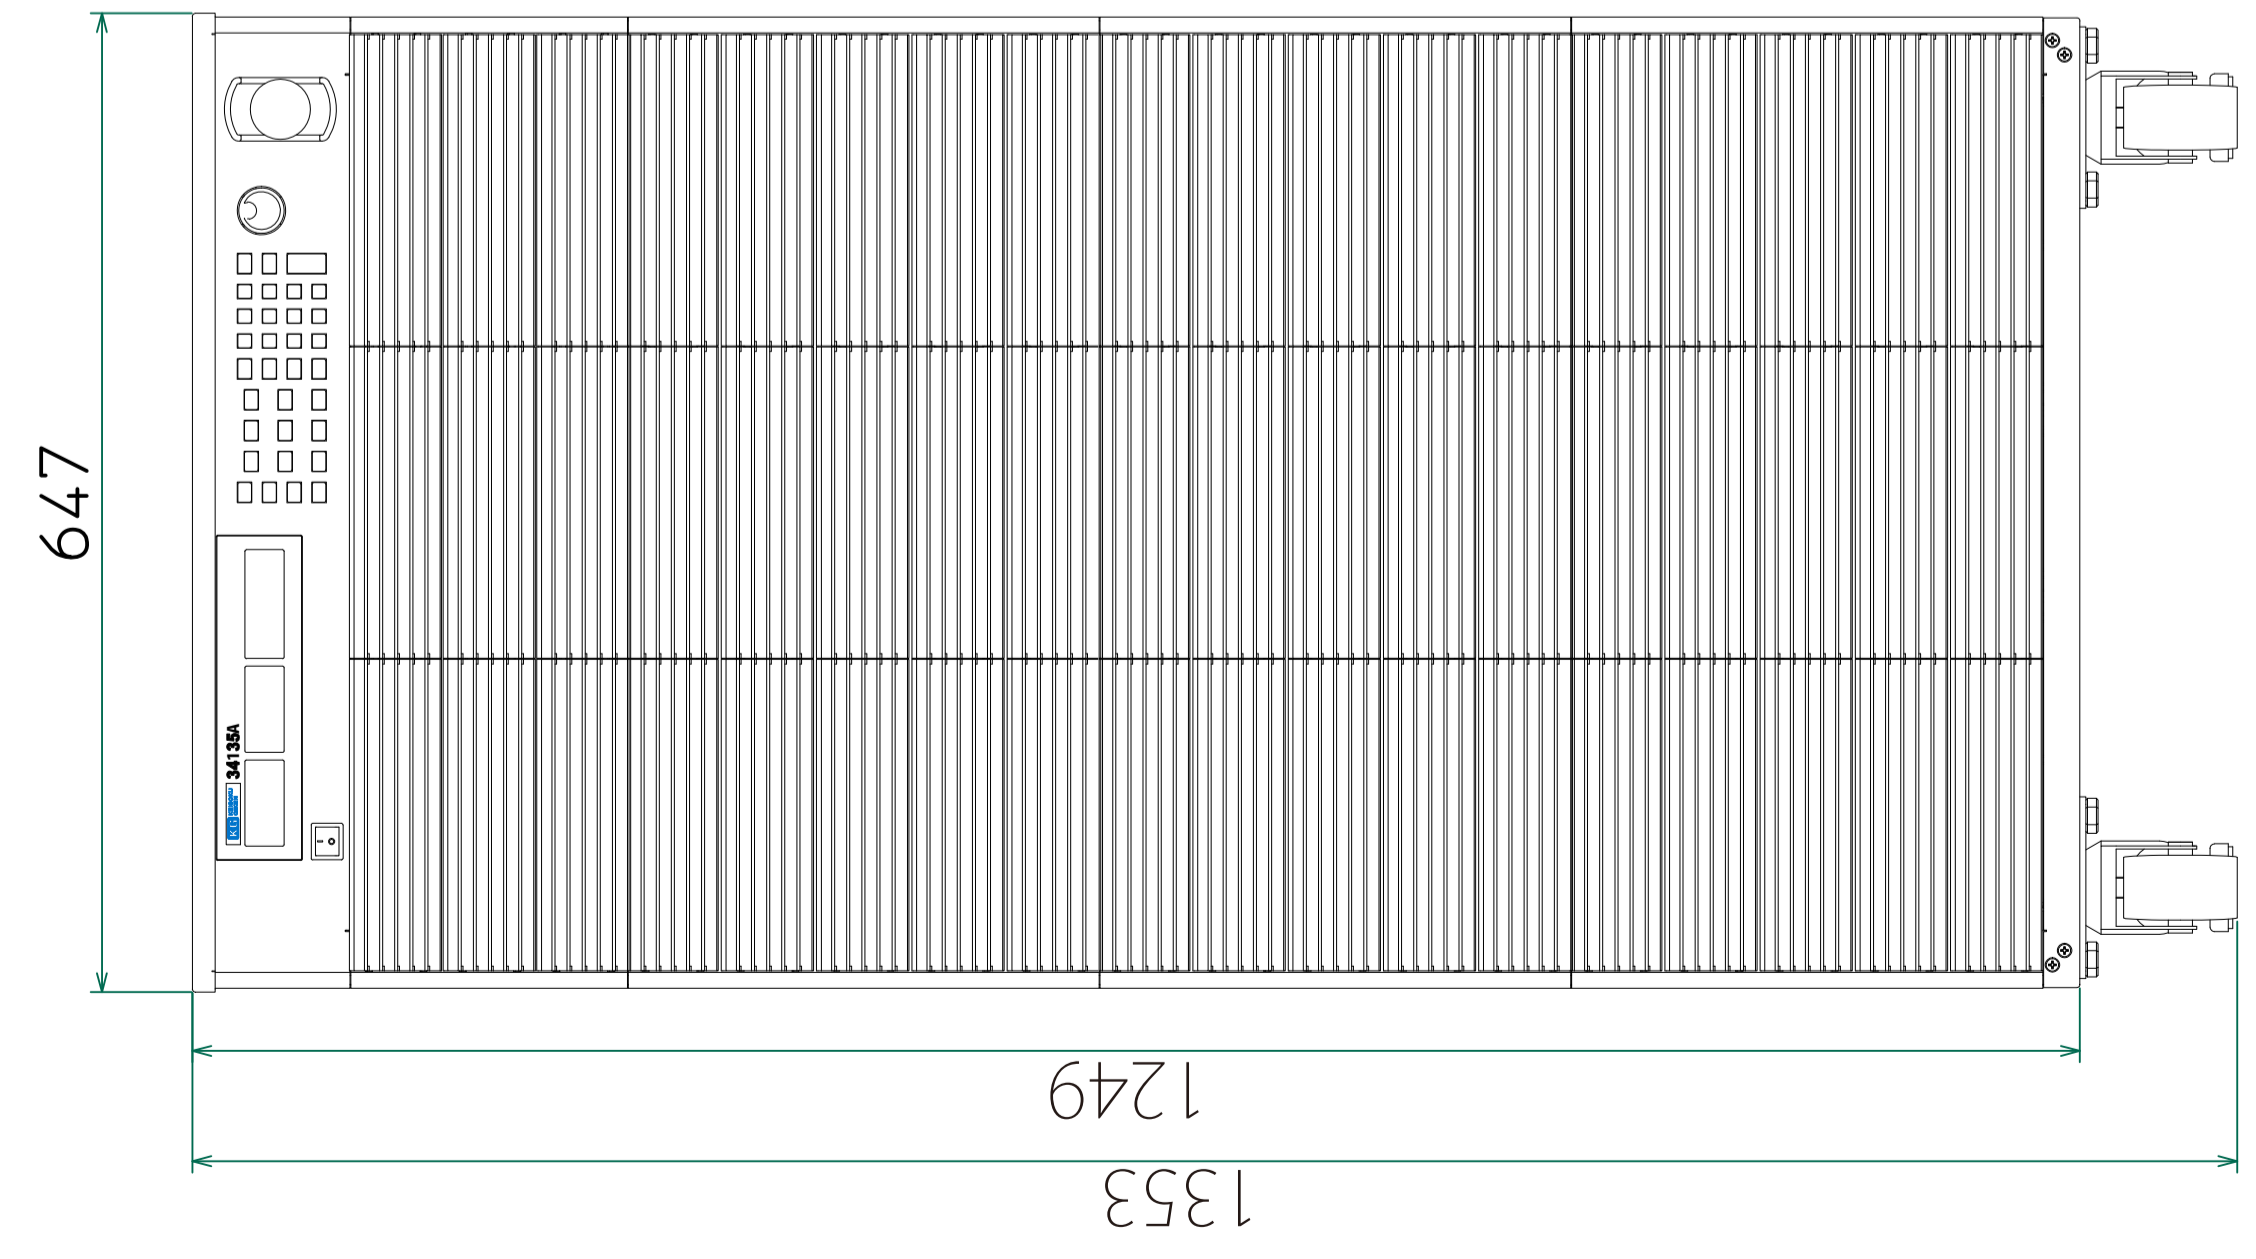

12	AZ	担当	Rev.
11		変更内容	
10		日付	
9		総数	
8		改訂	
7		△	
6		△	
5		△	
4		△	
3			
2			
1			

材質	設計 2015/05/21 木村	確認 2015/06/01 山本	承認 2015/06/01 山本	品名 34135A 外観図	処理	指示ナキ 寸法許容差	単位 mm
						SHEETS 50/50	SCALE 1:5
						ファイル名	図番
						製品名 34100 Series大容量電子負荷	Rev. KM2-P00601S-50