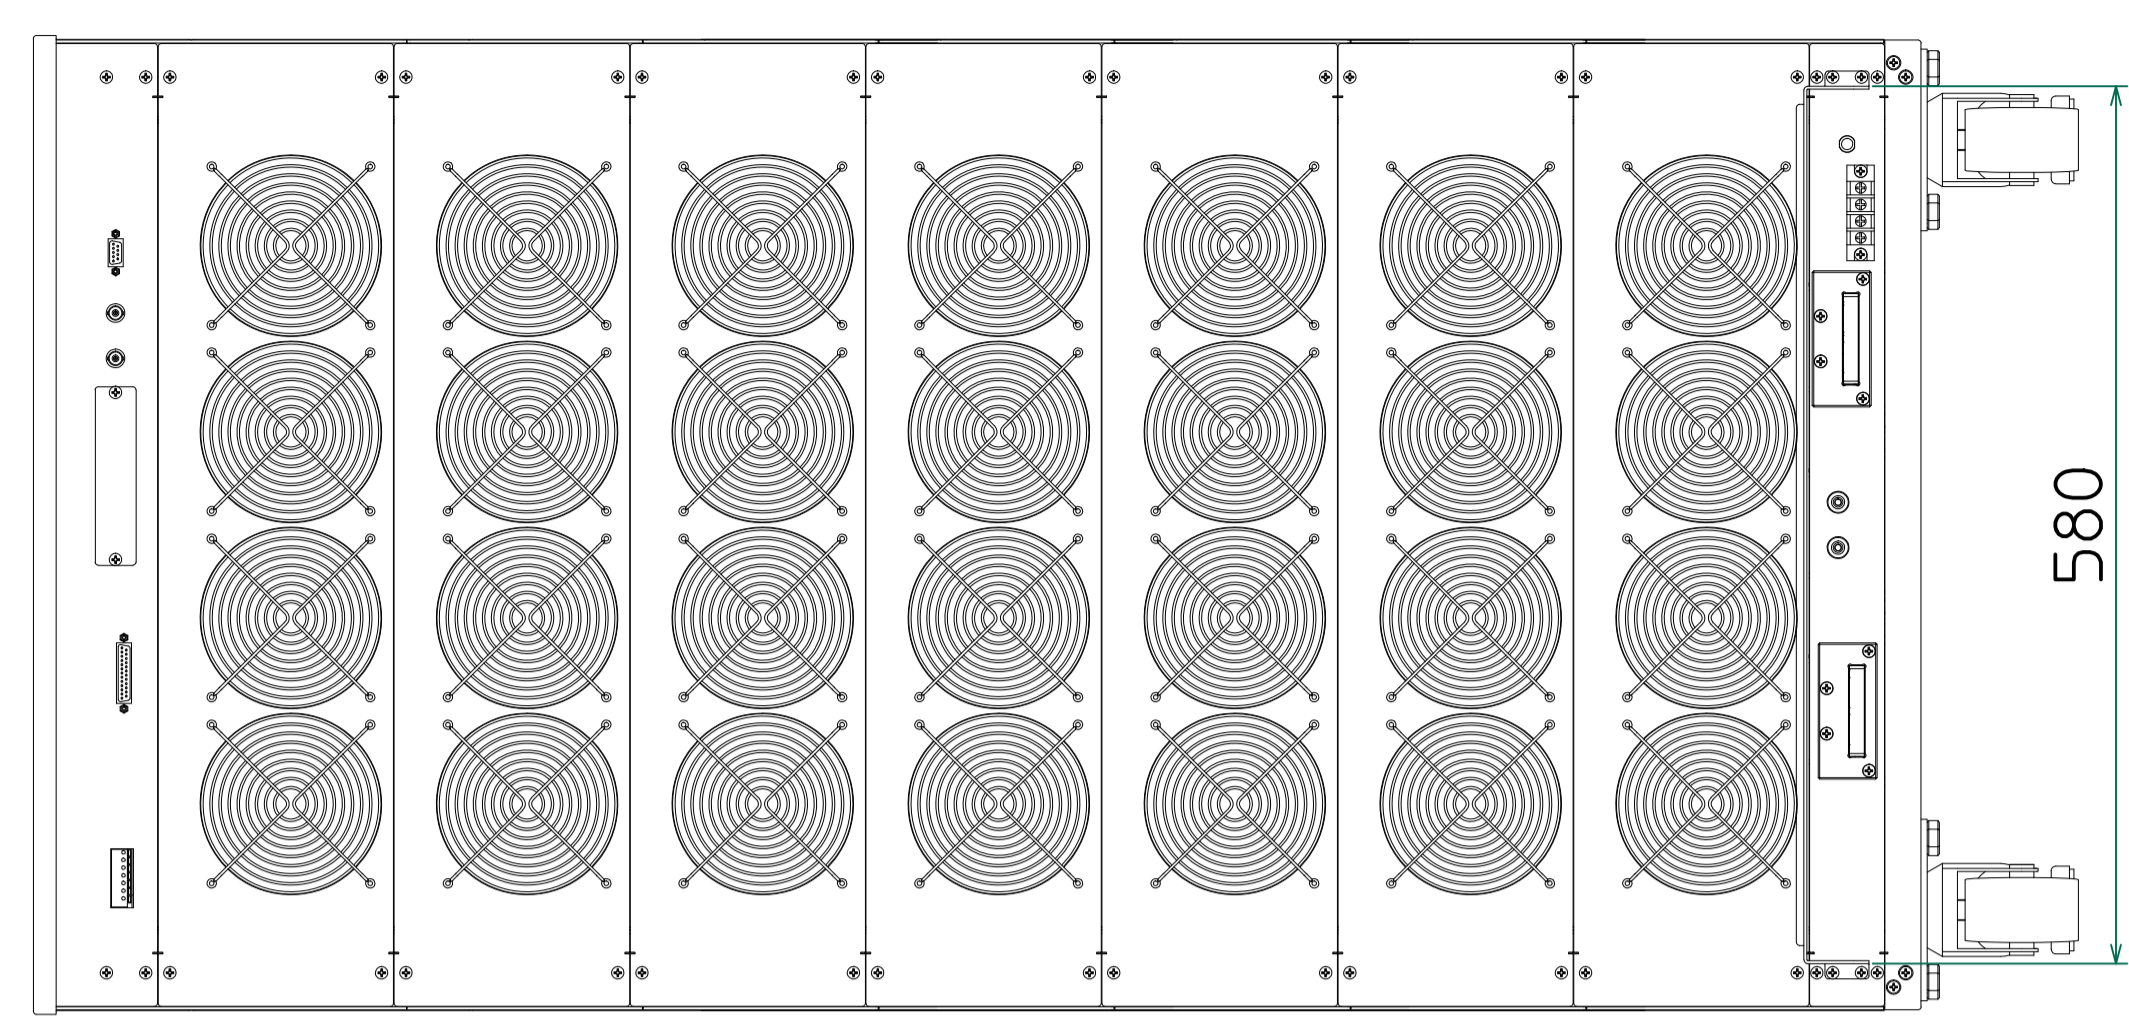

12	AZ	担当	Rev.
11		変更内容	
10		日付	
9		総数	
8		改訂	
7		△	
6		△	
5		△	
4		△	
3			
2			
1			

材質	設計 2015/05/21 木村	確認 2015/06/01 山本	承認 2015/06/01 山本	品名 34135A 外観図	処理	指示ナキ 寸法許容差	単位 mm
						SHEETS 50/50	SCALE 1:5
						ファイル名	図番
						製品名 34100 Series大容量電子負荷	Rev. KM2-P00601S-50