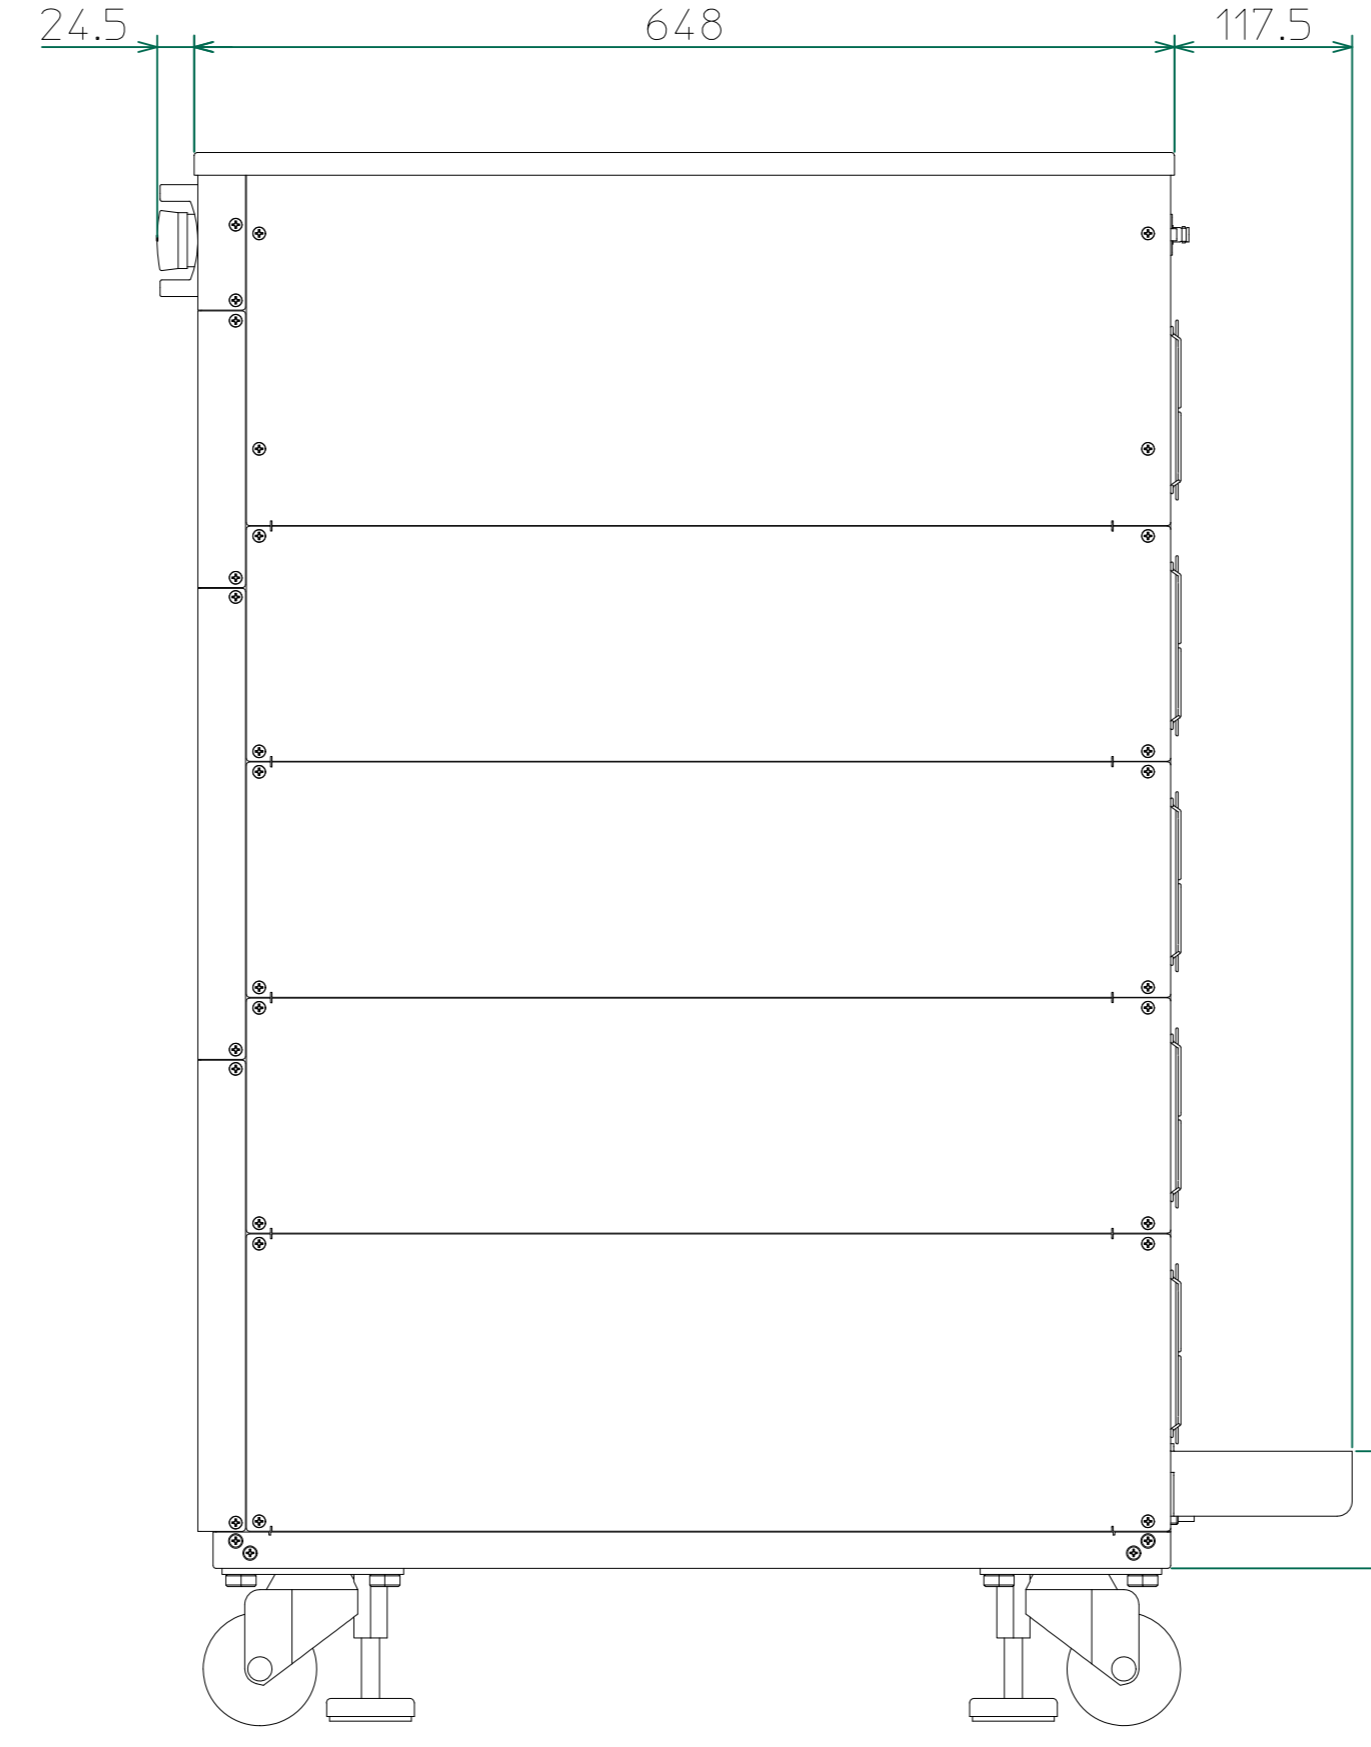

改訂	個数	日付	変更内容	Rev.	担当
△					
▽					
◇					

正面

右側面

背面

<34225-900.dwg>

材 質			処 理		指示ナキ 寸法許容差		単位 mm	
設計 2015/05/21 木村	確認 2015/06/01 山本	承認 2015/06/01 山本	品 名 34225 外觀図	SHEETS 42/42	SCALE 1:5			
			製 品 名 34200 Series大容量電子負荷	図 番 KM2-P00601S-42		Rev.		
			KEISOKU GIKEN Co., Ltd.			20120501		