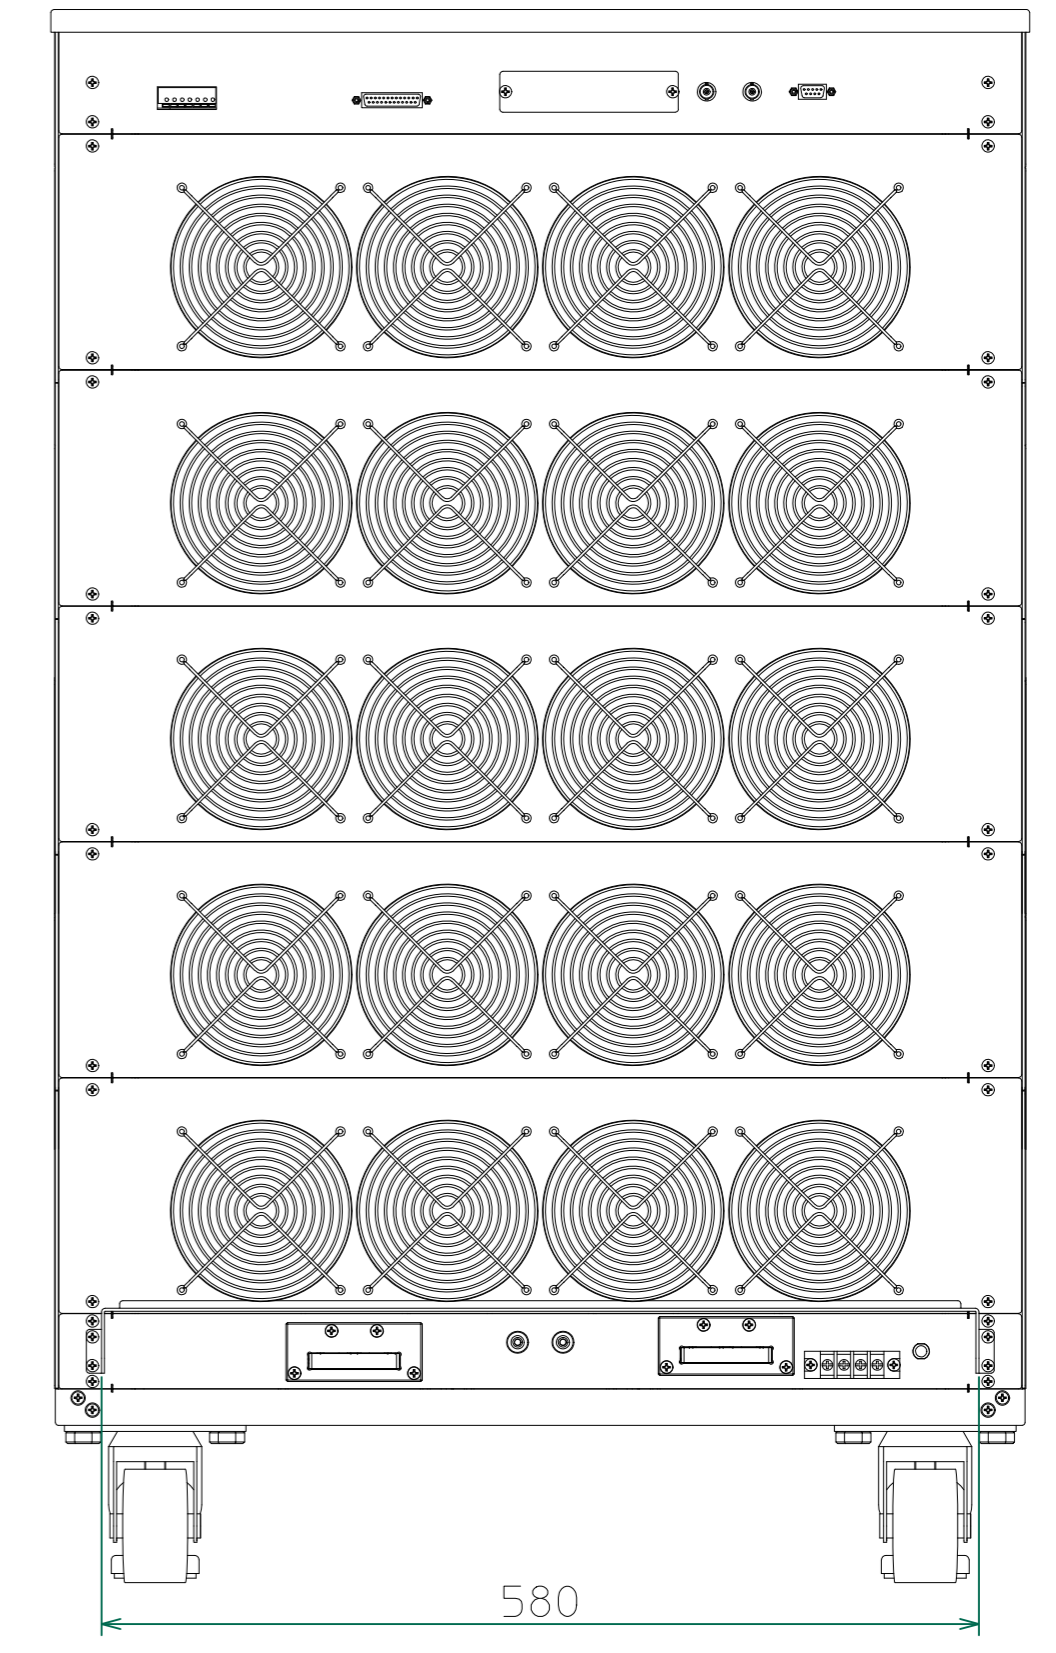

改訂	個数	日付	変更内容	Rev.	担当
△					
▽					
◇					

正面

右側面

背面

<34225-900.dwg>

材 質			処 理		指示ナキ 寸法許容差		単位 mm	
設計 2015/05/21 木村	確認 2015/06/01 山本	承認 2015/06/01 山本	品 名 34225 外觀図	SHEETS 42/42	SCALE 1:5			
			製 品 名 34200 Series大容量電子負荷	図 番 KM2-P00601S-42		Rev.		
			KEISOKU GIKEN Co., Ltd.			20120501		