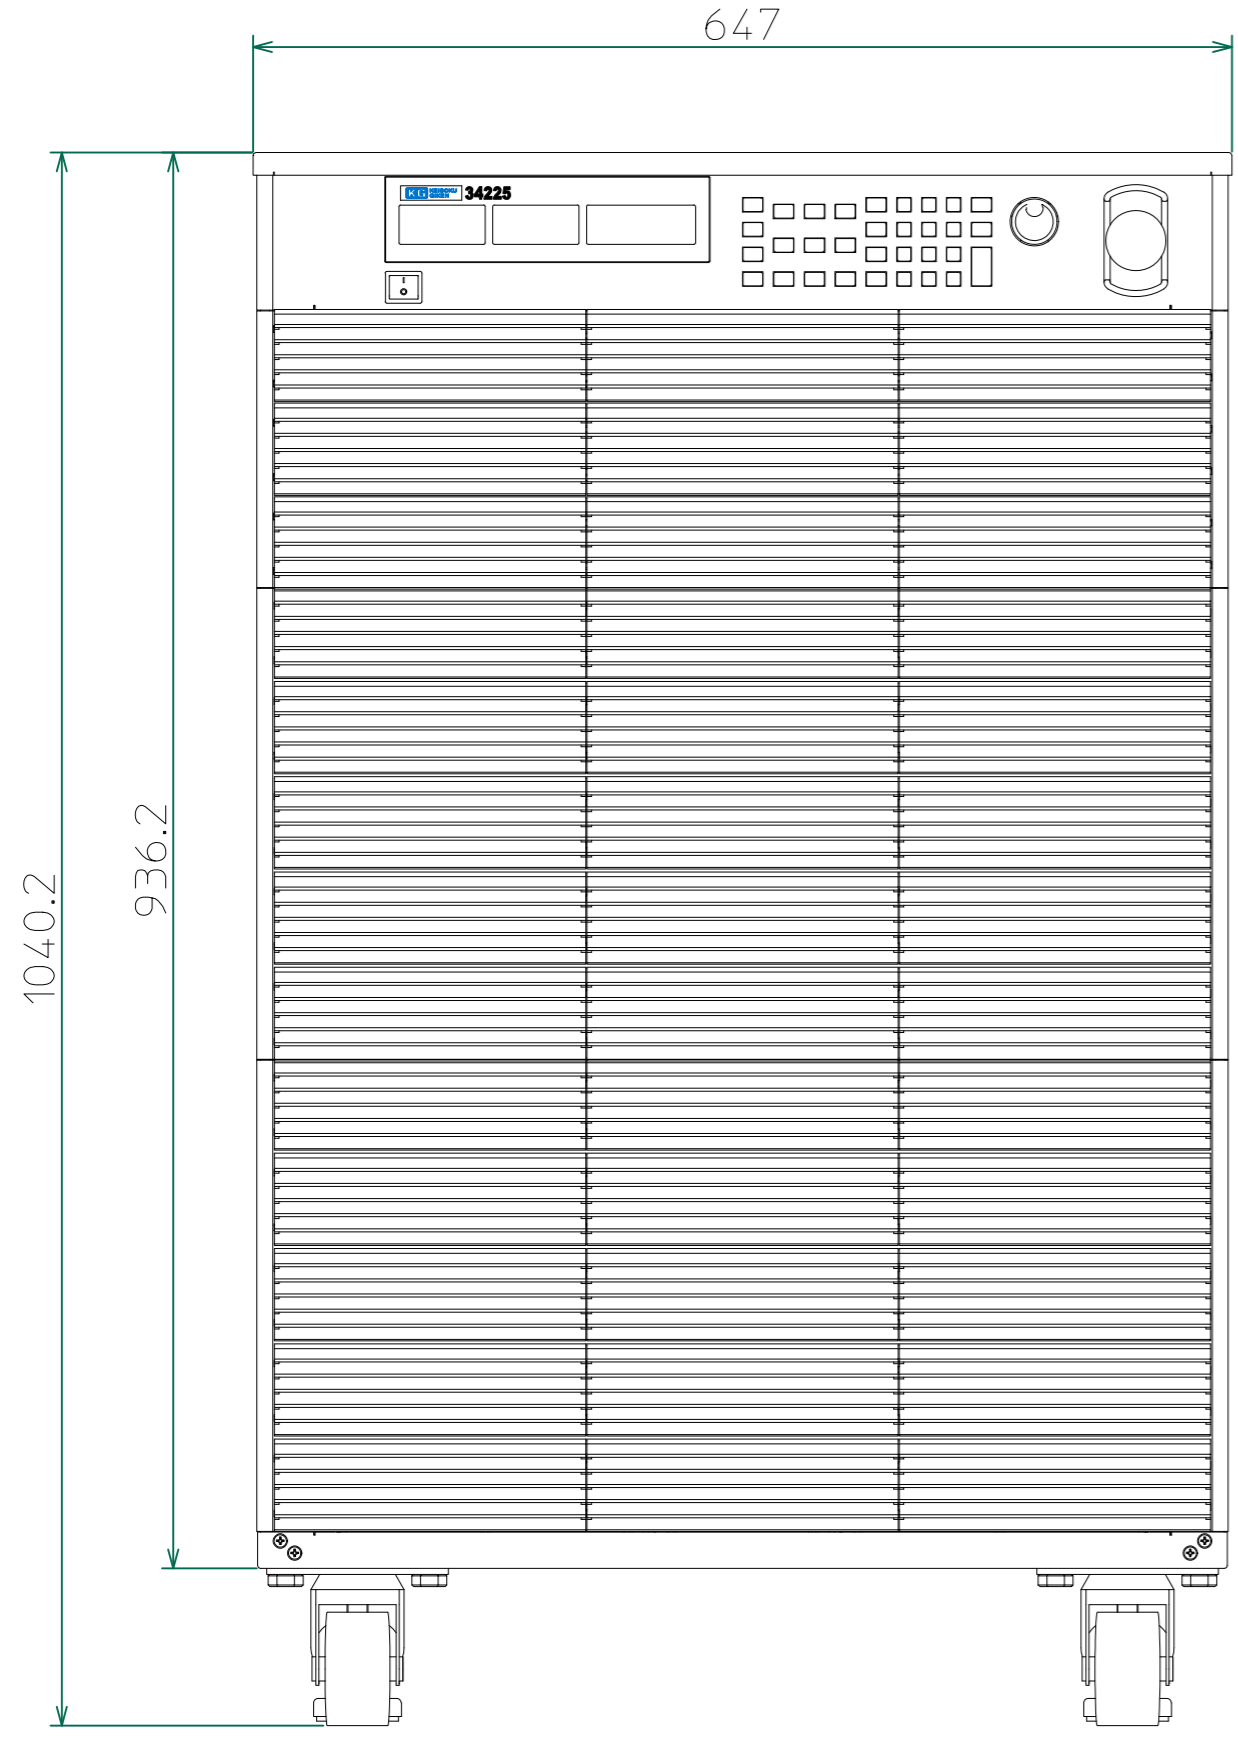

改訂	個数	日付	変更内容	Rev.	担当
△					
▽					
◇					

正面

右側面

背面

<34225-900.dwg>

材 質			処 理		指示ナキ 寸法許容差		単位 mm	
設計 2015/05/21 木村	確認 2015/06/01 山本	承認 2015/06/01 山本	品 名 34225 外觀図	SHEETS 42/42	SCALE 1:5			
			製 品 名 34200 Series大容量電子負荷	図 番 KM2-P00601S-42		Rev.		
			KEISOKU GIKEN Co., Ltd.			20120501		