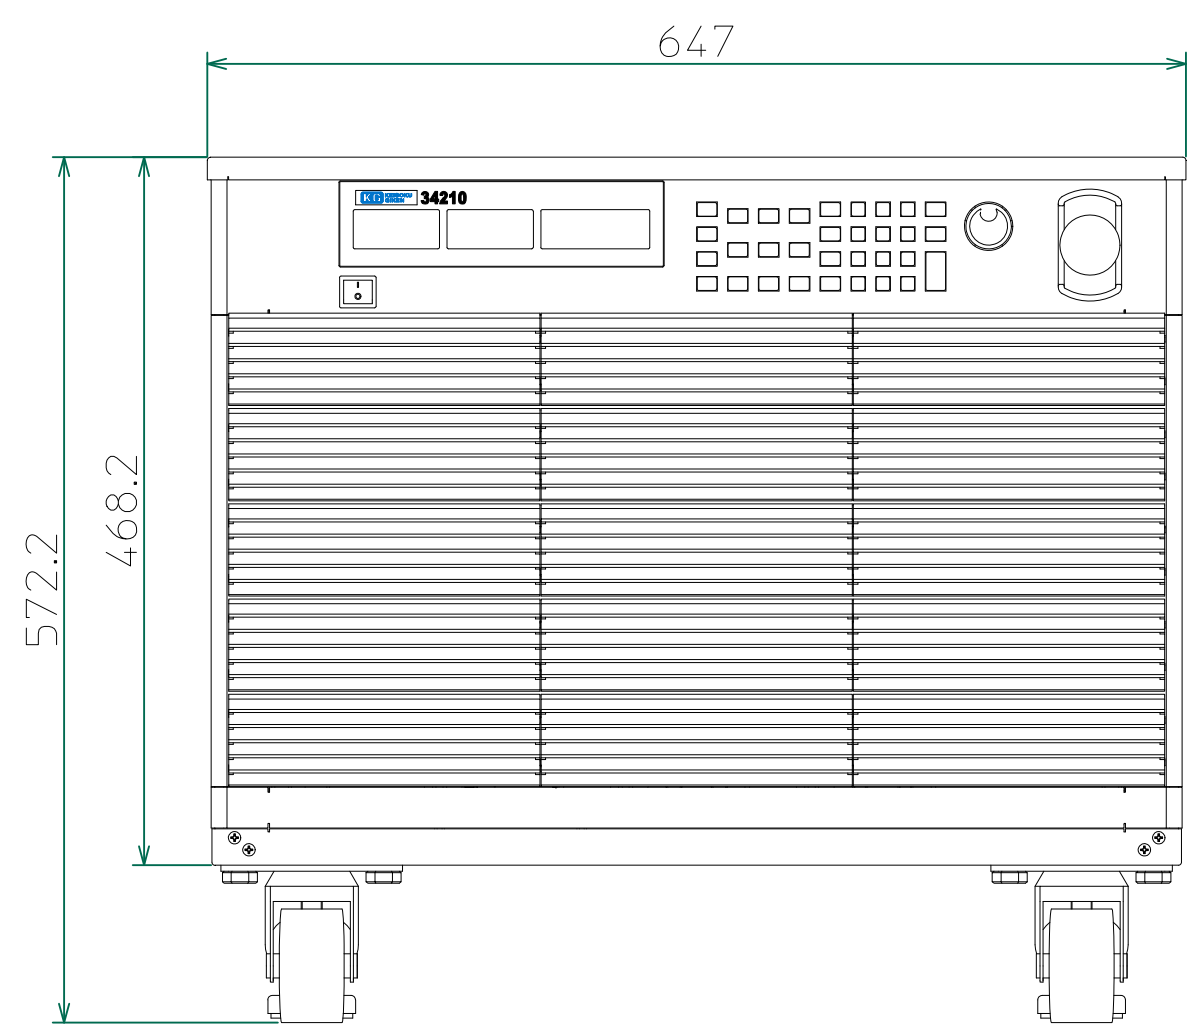

改訂	個数	日付	変更内容	Rev.	担当
△	1	2018/01/23	上面図追加	A	山本
▽					
◇					

△ 上面

正面

右側面

背面

<34210-900.dwg + top view of the 34000 series.dxf>

材質			処理	指示ナキ 寸法許容差	単位 mm
設計 2018/01/23 山本	確認 2018/01/23 山本	承認 2018/01/23 山本	品名 34210 外觀図	SHEETS 39/39	SCALE 1:5
			製品名 34200 Series大容量電子負荷	図番 KM2-P00601S-39	Rev. A
			KEISOKU GIKEN Co., Ltd. 20120501		