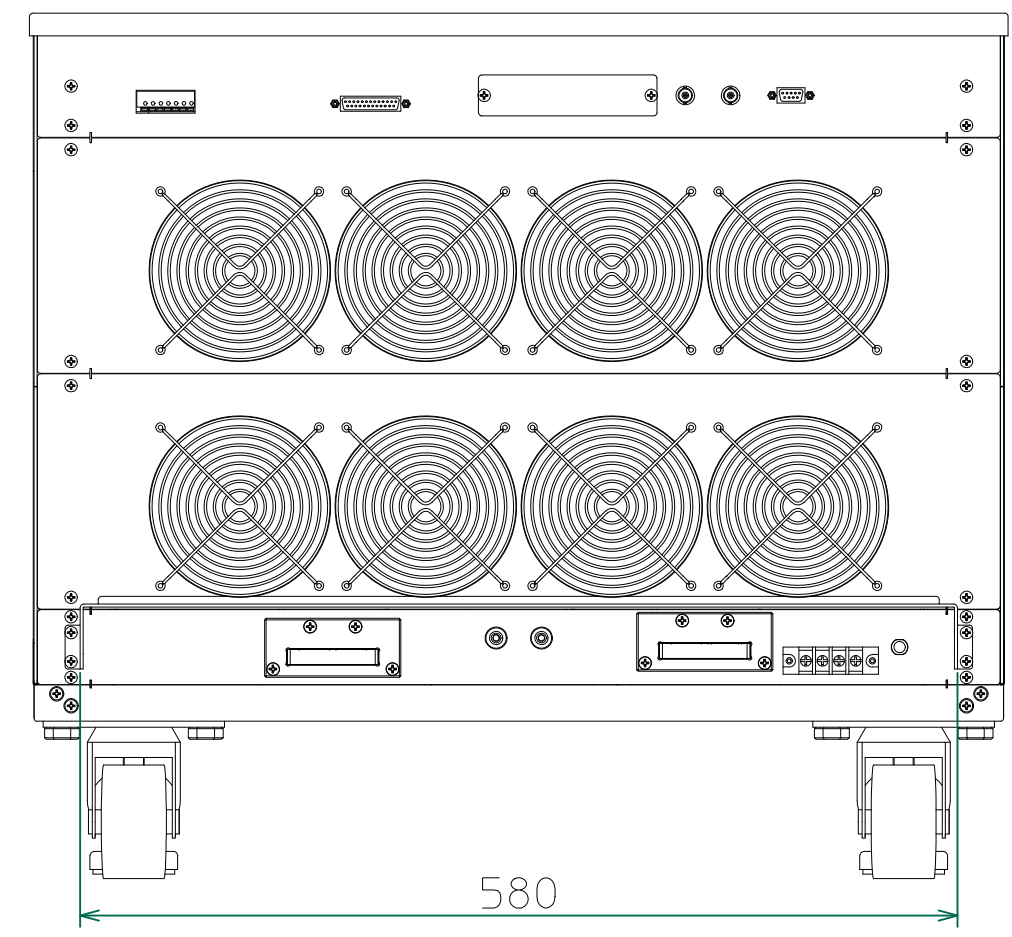

改訂	個数	日付	変更内容	Rev.	担当
△	1	2018/01/23	上面図追加	A	山本
▽					
◇					

△ 上面

正面

右側面

背面

<34210-900.dwg + top view of the 34000 series.dxf>

材質			処理	指示ナキ 寸法許容差	単位 mm
設計 2018/01/23 山本	確認 2018/01/23 山本	承認 2018/01/23 山本	品名 34210 外觀図	SHEETS 39/39	SCALE 1:5
			製品名 34200 Series大容量電子負荷	図番 KM2-P00601S-39	Rev. A
			KEISOKU GIKEN Co., Ltd. 20120501		