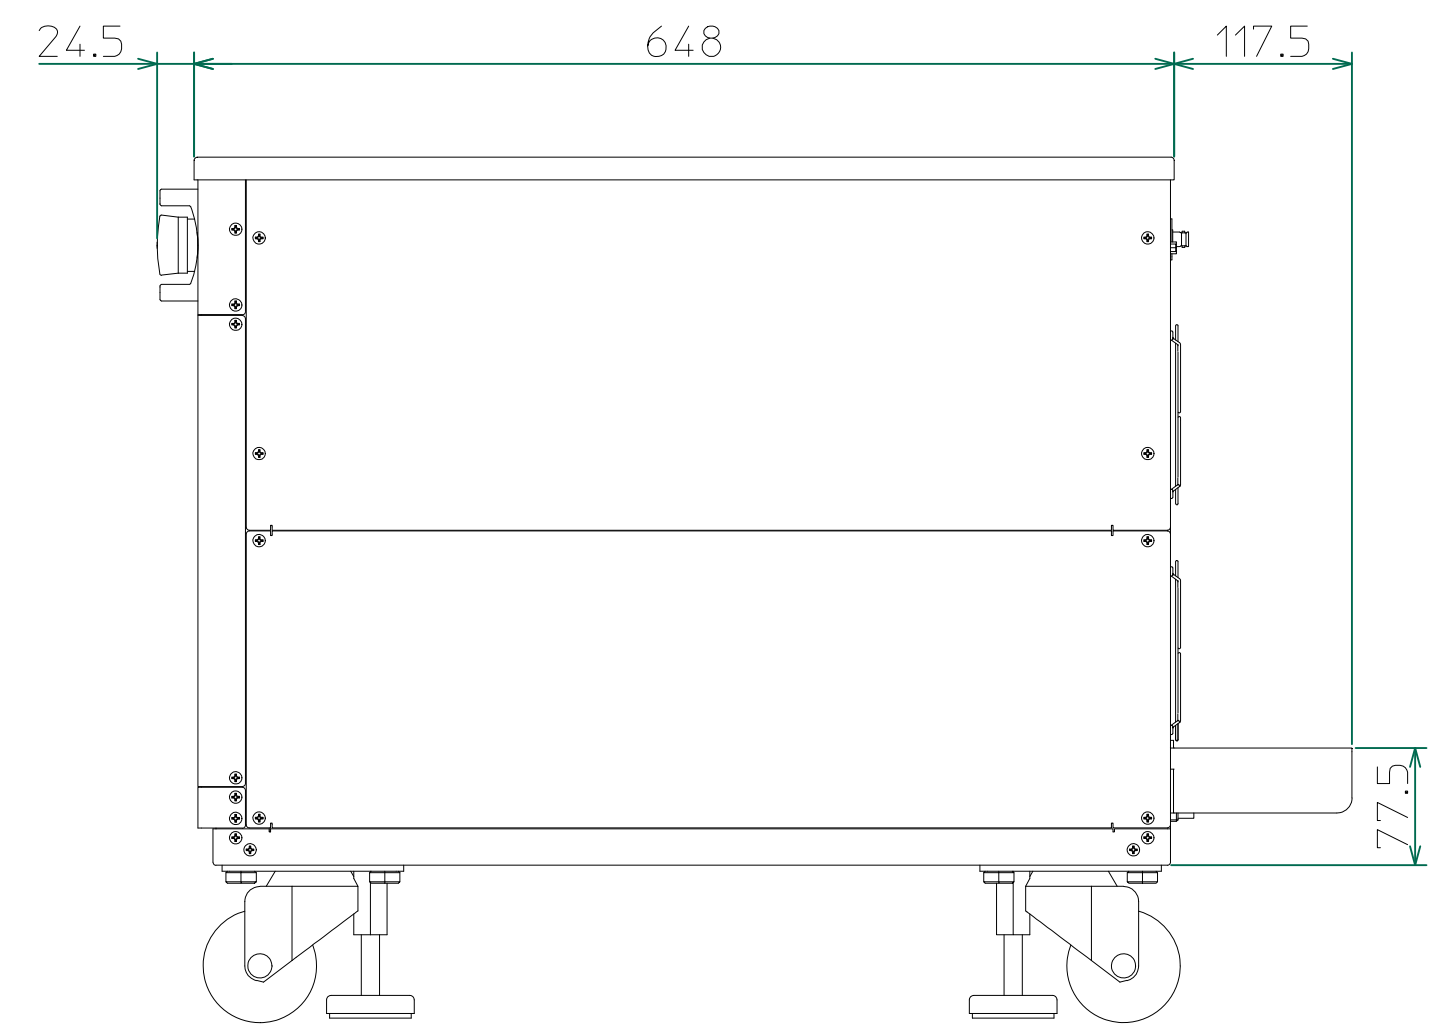

改訂	個数	日付	変更内容	Rev.	担当
△	1	2018/01/23	上面図追加	A	山本
▽					
◇					

△ 上面

正面

右側面

背面

<34210-900.dwg + top view of the 34000 series.dxf>

材質			処理	指示ナキ 寸法許容差	単位 mm
設計 2018/01/23 山本	確認 2018/01/23 山本	承認 2018/01/23 山本	品名 34210 外觀図	SHEETS 39/39	SCALE 1:5
			製品名 34200 Series大容量電子負荷	図番 KM2-P00601S-39	Rev. A
			KEISOKU GIKEN Co., Ltd. 20120501		