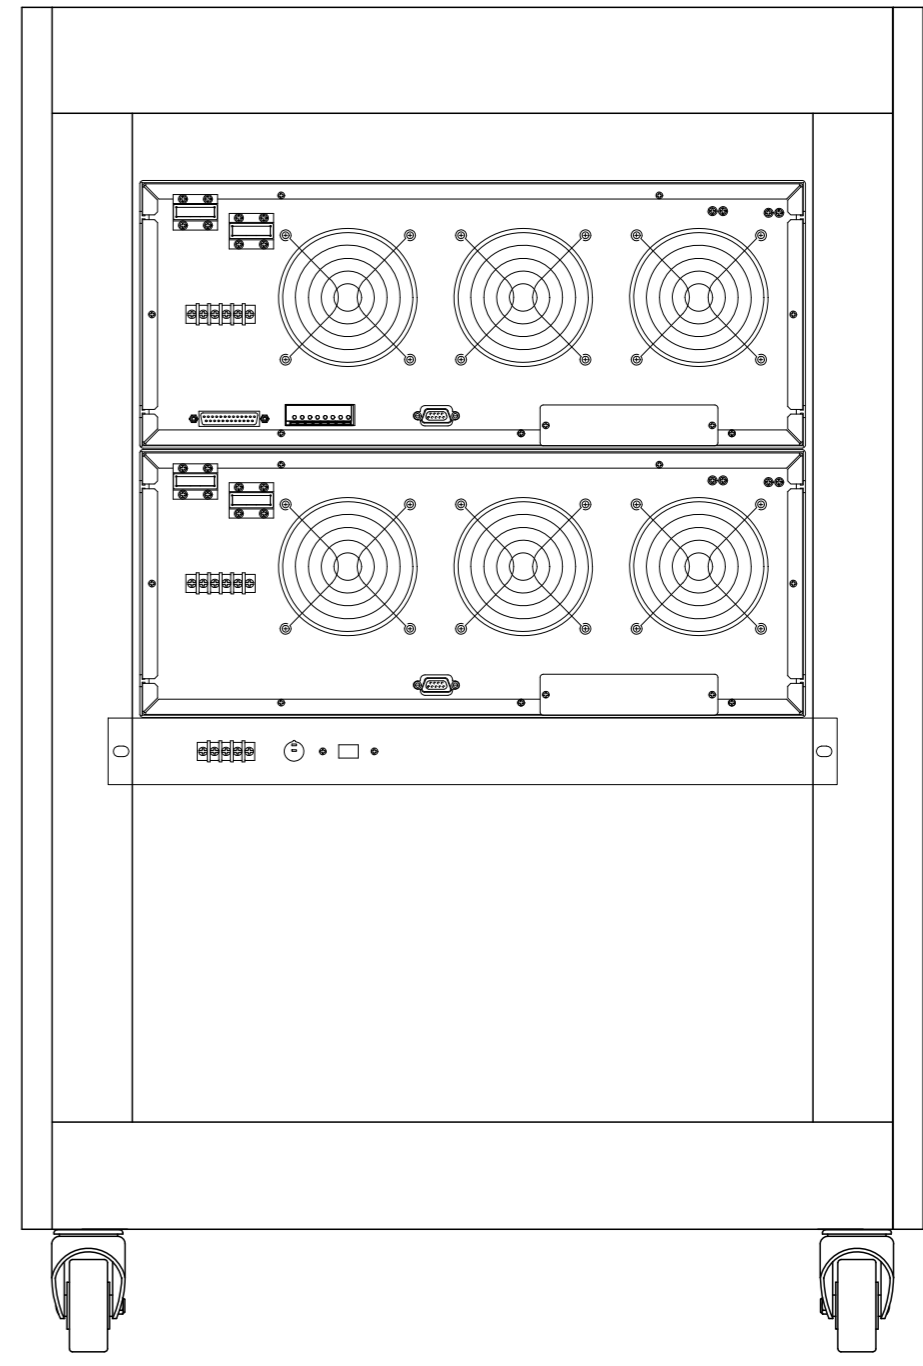

改訂	個数	日付	変更内容	Rev.	担当
△					
▽					
◇					

正面

右側面

背面

<33671F-900.dxf>

材 質			処 理		指示ナキ 寸法許容差		単位 mm	
設計 2015/05/20 木村	確認 2015/05/29 山本	承認 2015/05/29 山本	品 名	33671F 外觀図	SHEETS	26 / 26	SCALE	1:5
			製 品 名	3360F Series大容量電子負荷	図 番	KM2-P00601S-26		Rev.