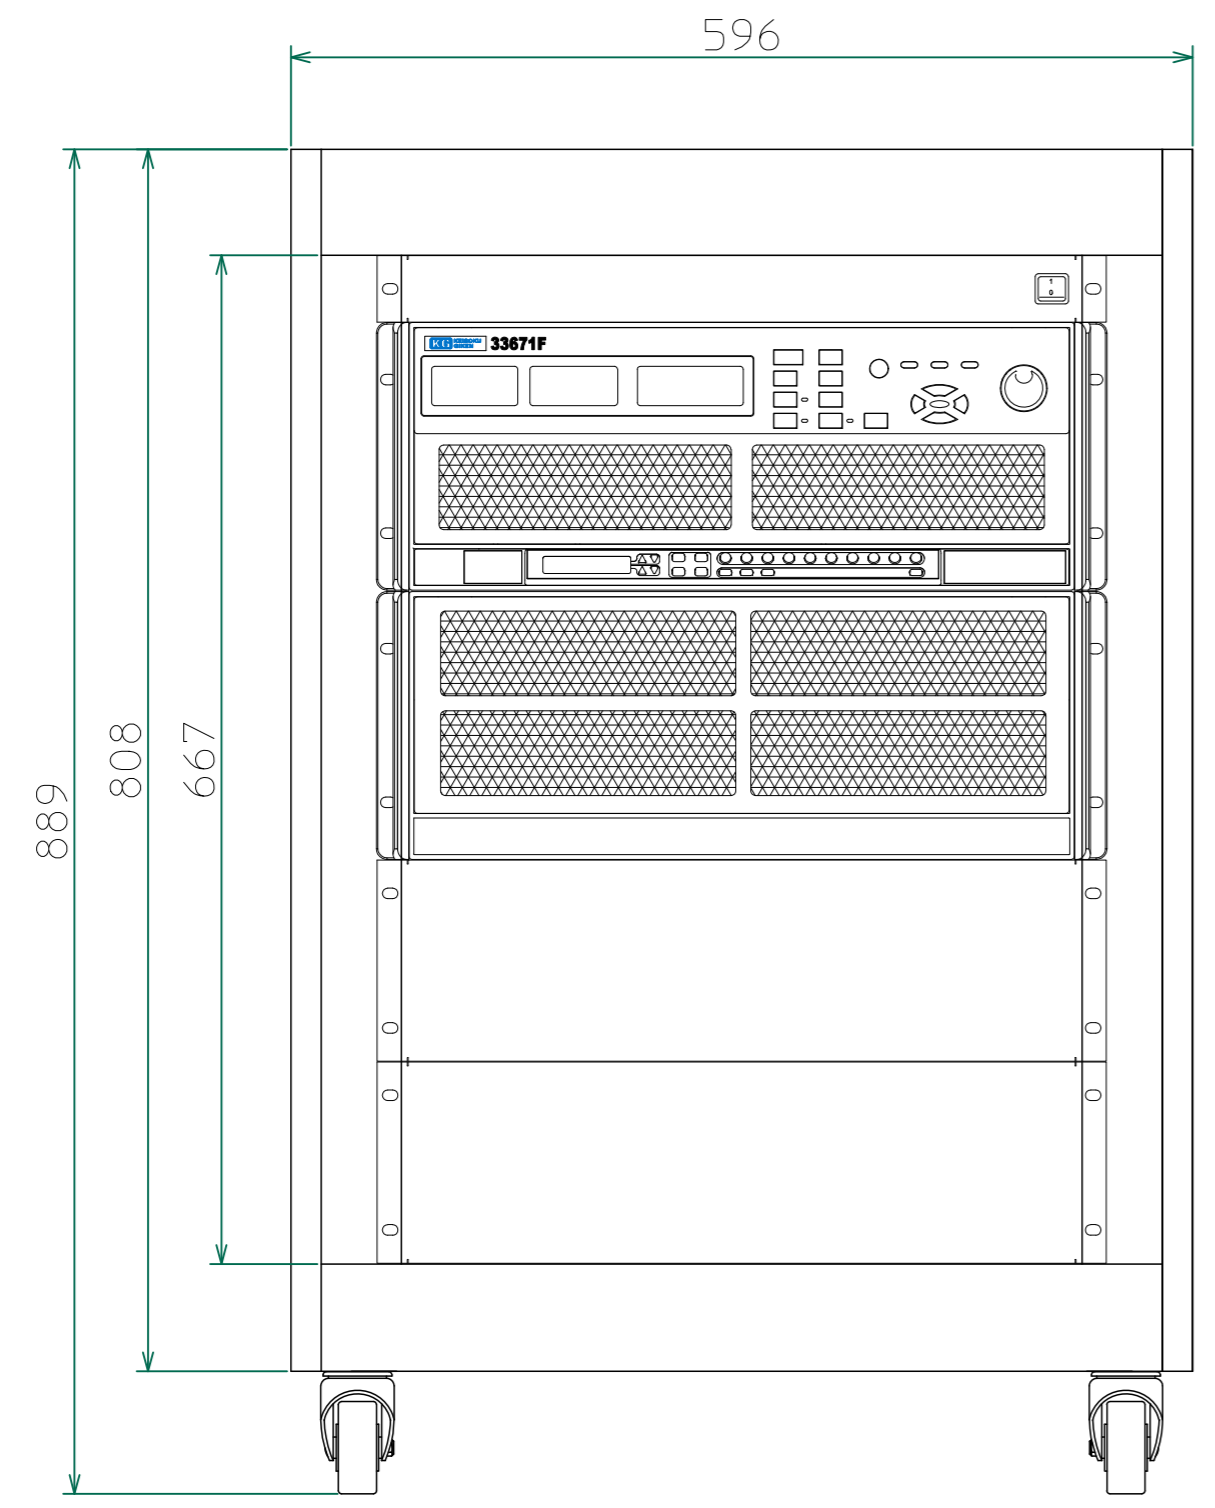

改訂	個数	日付	変更内容	Rev.	担当
△					
▽					
◇					

正面

右側面

背面

<33671F-900.dxf>

材 質			処 理		指示ナキ 寸法許容差		単位 mm	
設計 2015/05/20 木村	確認 2015/05/29 山本	承認 2015/05/29 山本	品 名	33671F 外觀図	SHEETS	26 / 26	SCALE	1:5
			製 品 名	3360F Series大容量電子負荷	図 番	KM2-P00601S-26		Rev.