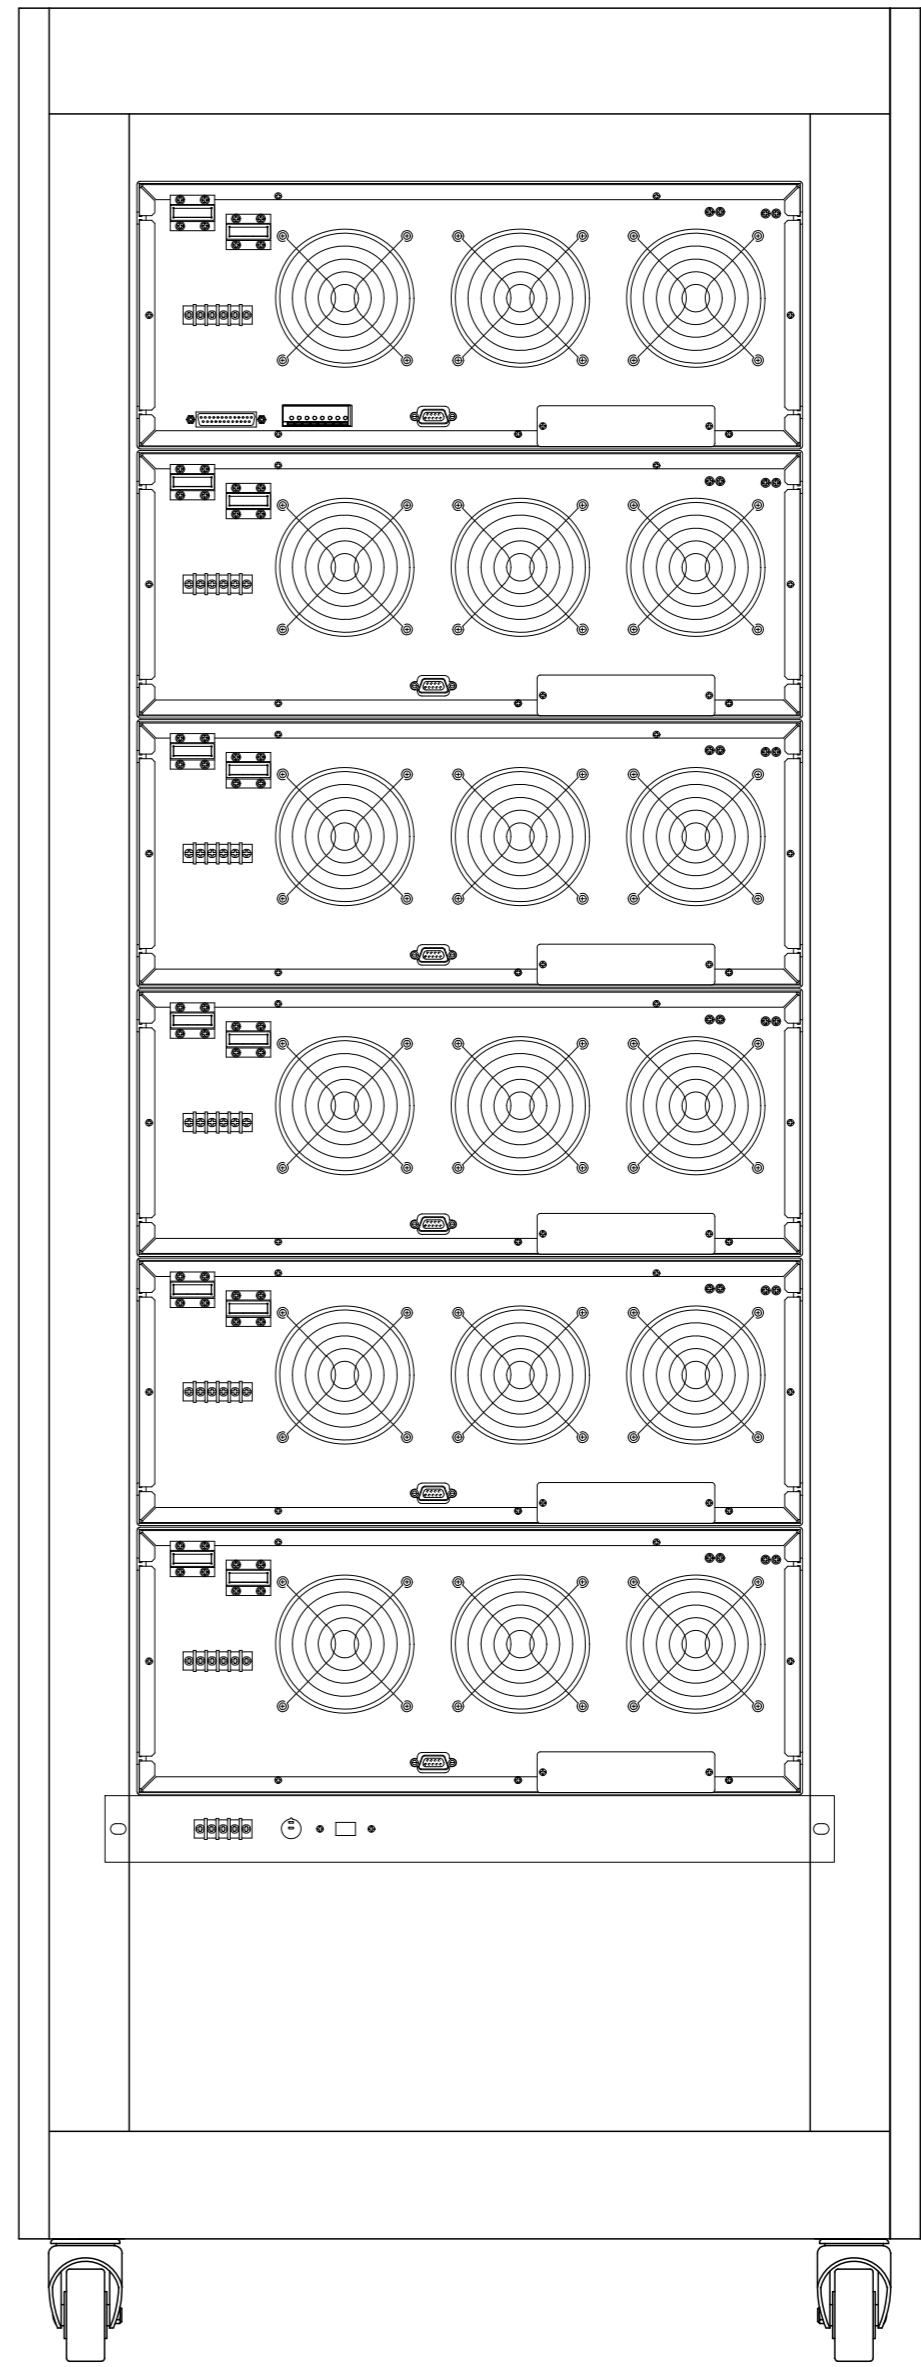

改訂	個数	日付	変更内容	Rev.	担当
△					
▽					
▲					

正面

右側面

背面

<33625F-900.dwg>

材質			処理		指示ナキ 寸法許容差		単位 mm	
設計 2015/05/19 木村	確認 2015/05/29 山本	承認 2015/05/29 山本	品名 33625F 外觀図		SHEETS 22/22	SCALE 1:5		
KG KEISOKU GIKEN			製品名 3360F Series大容量電子負荷		図番 KM2-P00601S-22		Rev.	