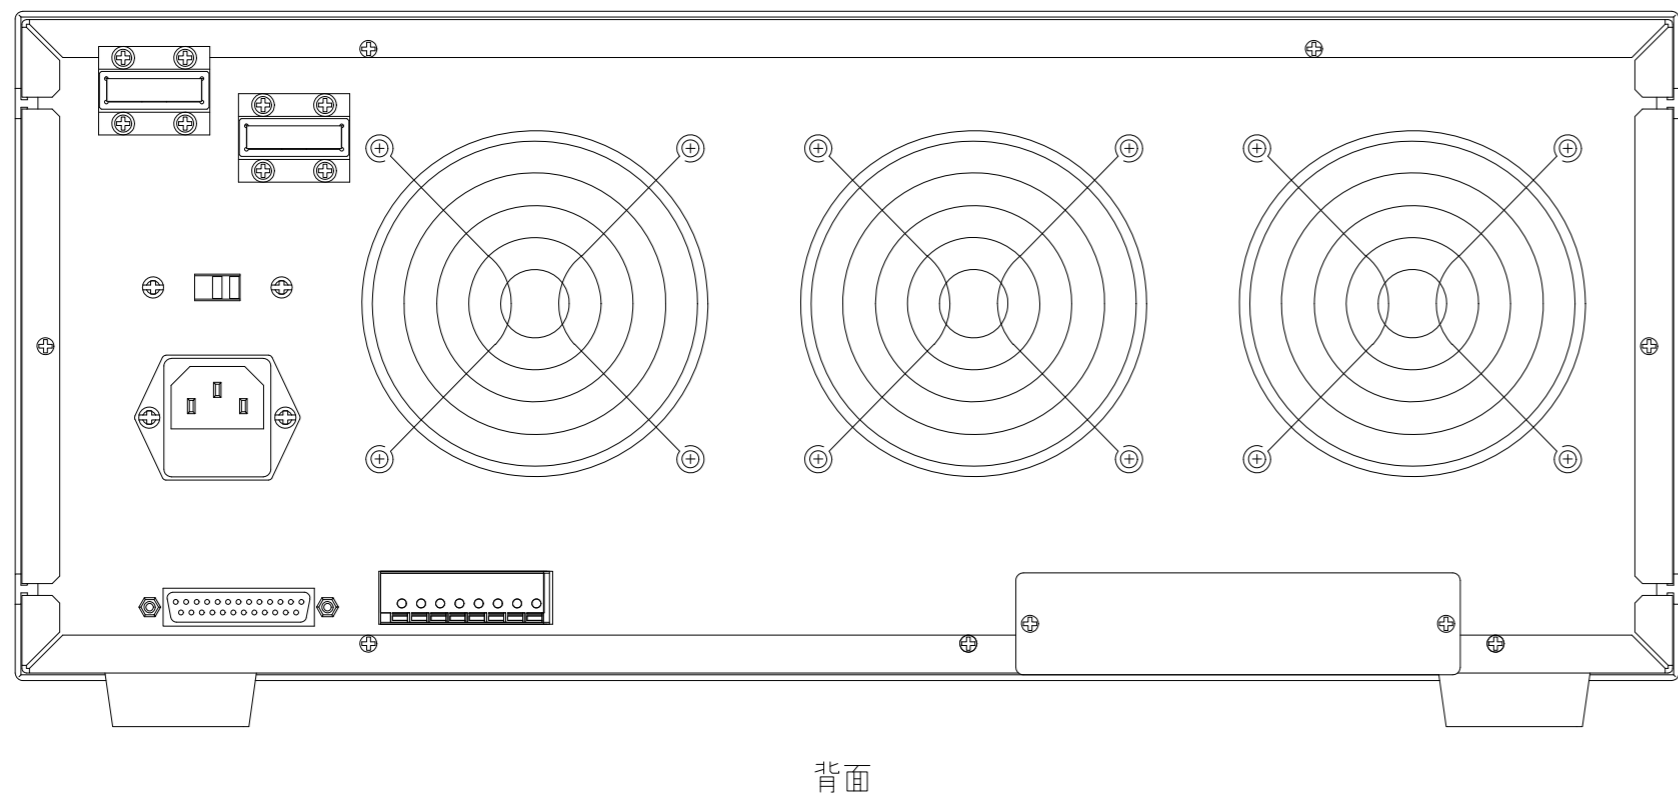

改訂	個数	日付	変更内容	Rev.	担当
△					
▽					
△					

<3360F-900.dwg>

材 質			処 理		指示ナキ 寸法許容差	単位 mm
設計 2015/05/18 木村	確認 2015/05/29 山本	承認 2015/05/29 山本	品 名	3360F 外觀図	SHEETS 15/15	SCALE 1:2
			製 品 名	3360F Serise大容量電子負荷	図 番	KM2-P00601S - 15
					Rev.	