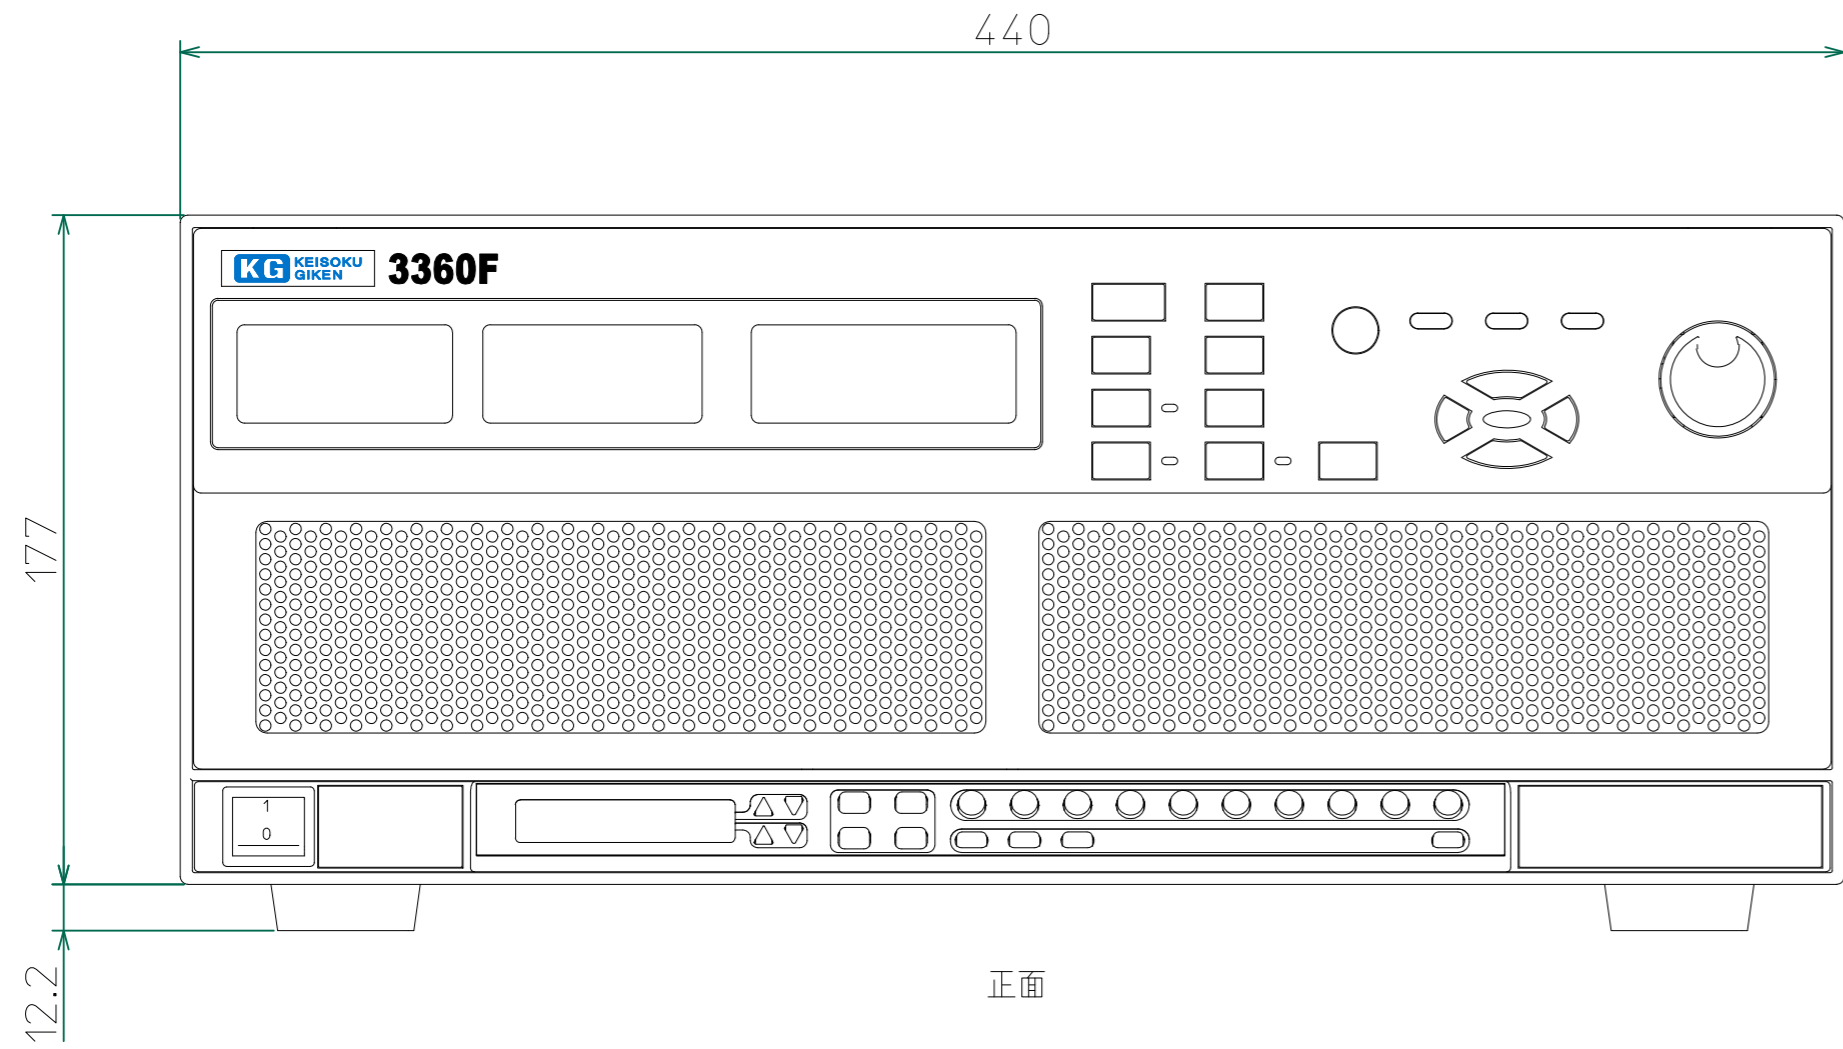

改訂	個数	日付	変更内容	Rev.	担当
△					
▽					
△					

<3360F-900.dwg>

材 質			処 理		指示ナキ 寸法許容差	単位 mm
設計 2015/05/18 木村	確認 2015/05/29 山本	承認 2015/05/29 山本	品 名	3360F 外觀図	SHEETS 15/15	SCALE 1:2
			製 品 名	3360F Serise大容量電子負荷	図 番	KM2-P00601S - 15
					Rev.	