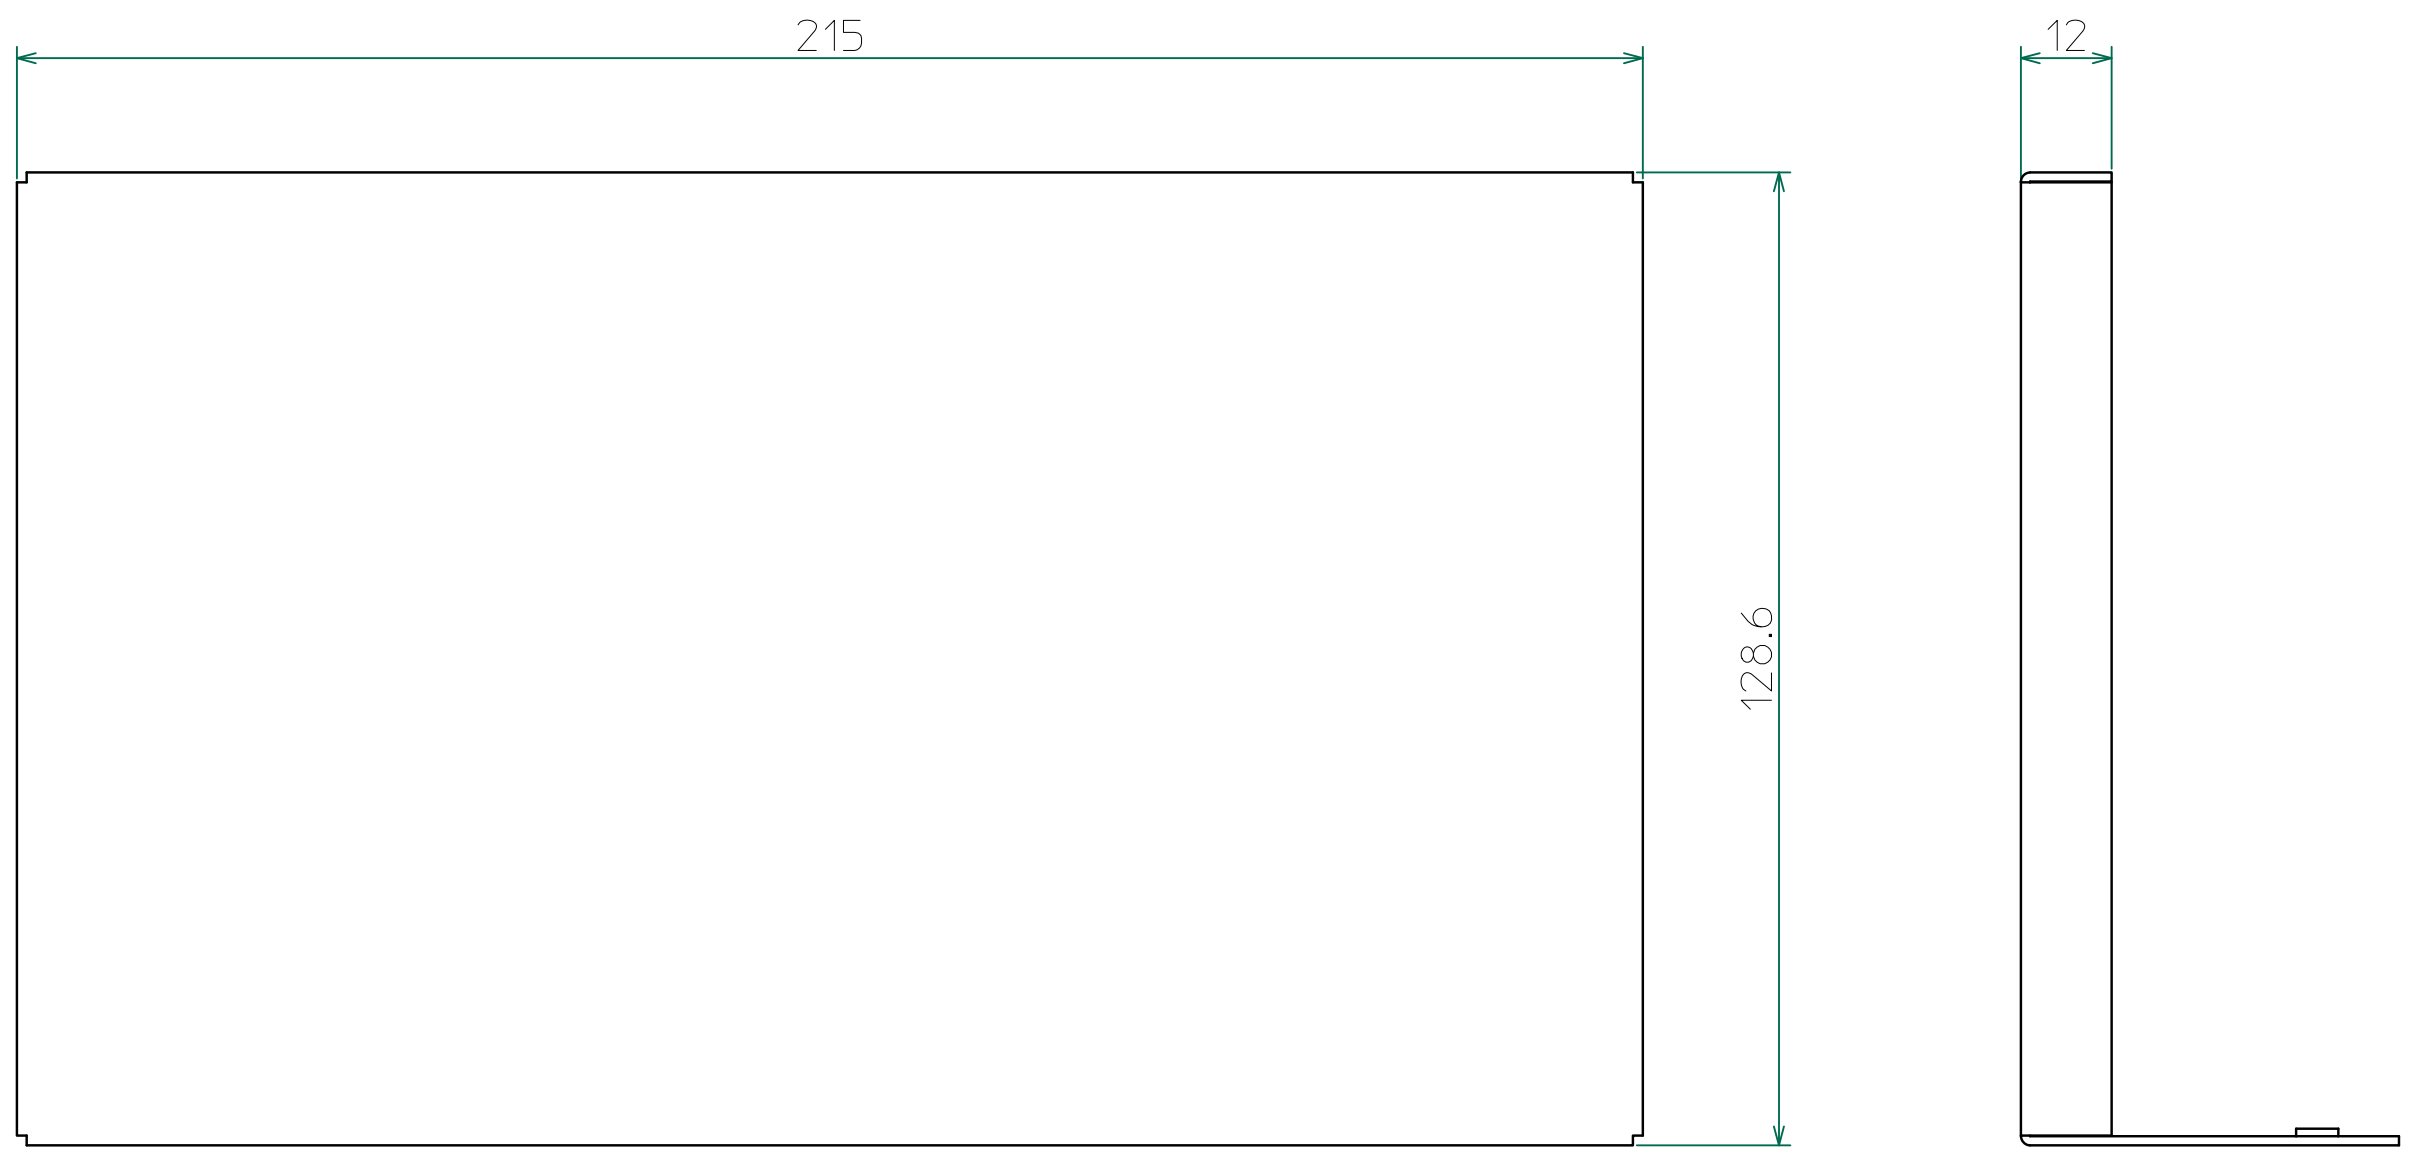

改訂	個数	日付	変更内容	Rev.	担当
△					
△					
△					

材 質			処 理		指示ナキ 寸法許容差	⊕
設計 2015/04/10 山本	確認 2015/04/10 山本	承認	品 名 外観図		SHEET 100/100	SCALE 1:1
			製 品 名 LX-BP		図 番 KM3-K04608S - 100	
					Rev.	