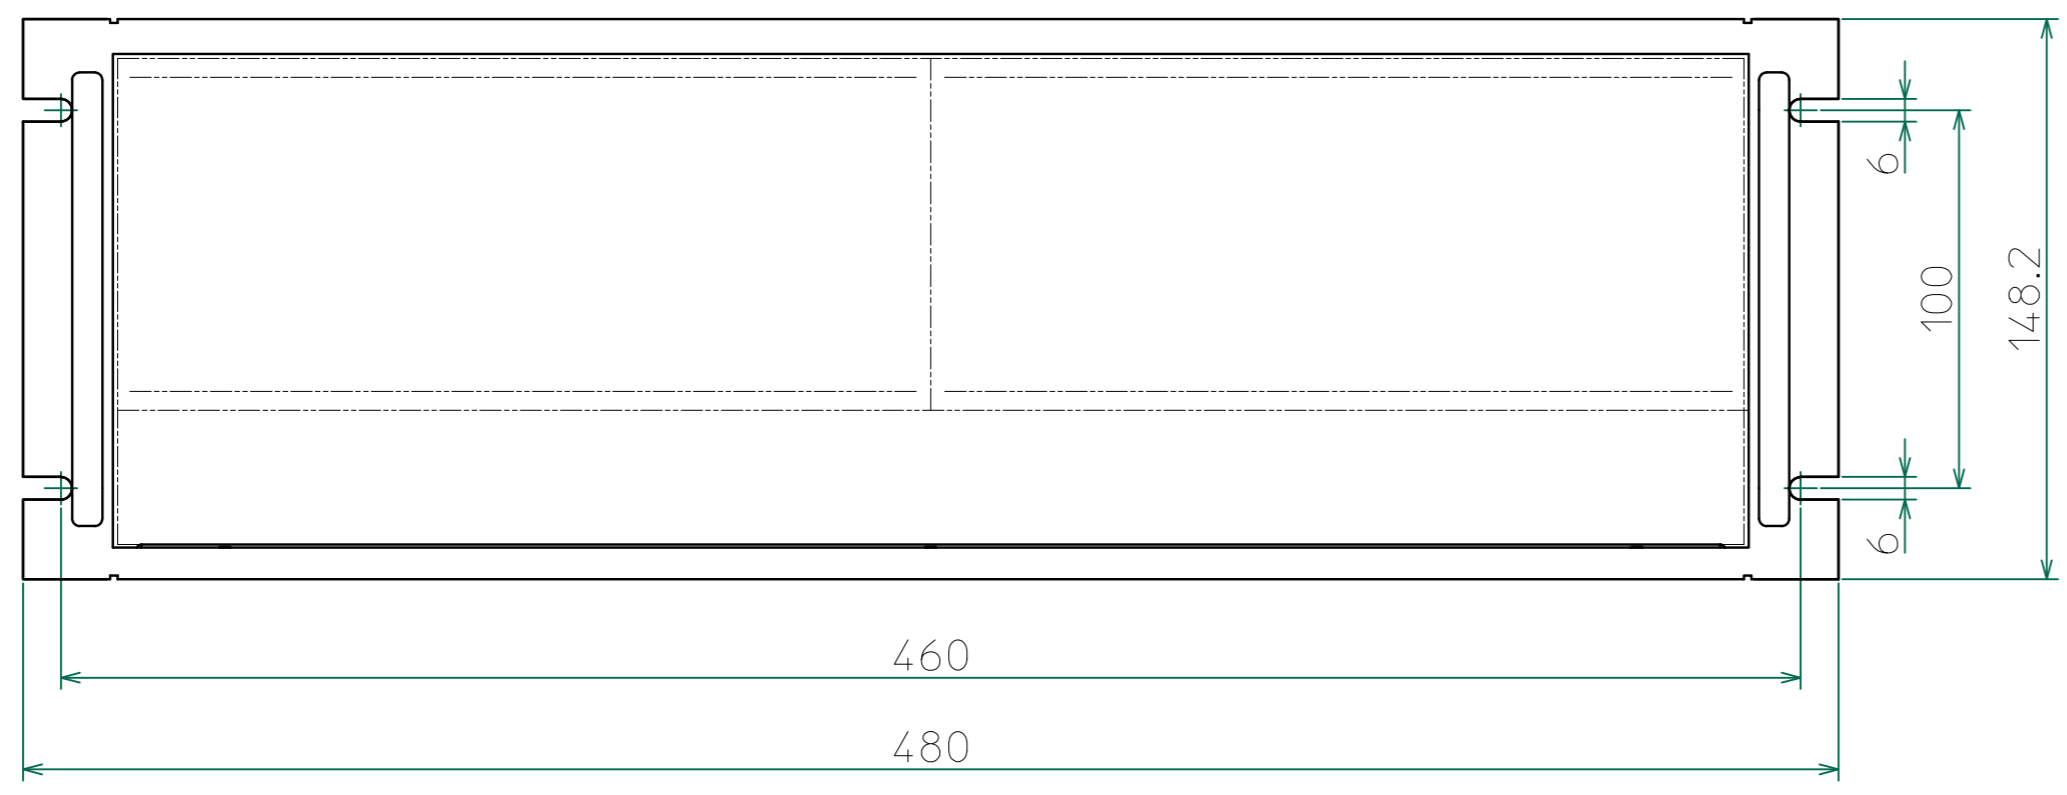

改訂	個数	日付	変更内容	Rev.	担当
△					
▽					
△					

材 質			処 理		指示ナキ 寸法許容差		単位 mm
設計 2015/04/10 山本	確認 2015/04/10 山本	承認	品 名 外觀図		SHEETS 101/101	SCALE 1:2	
			製 品 名 ELx-30x用ラックマウントキット		図 番 KM2-K03065S - 101		Rev.