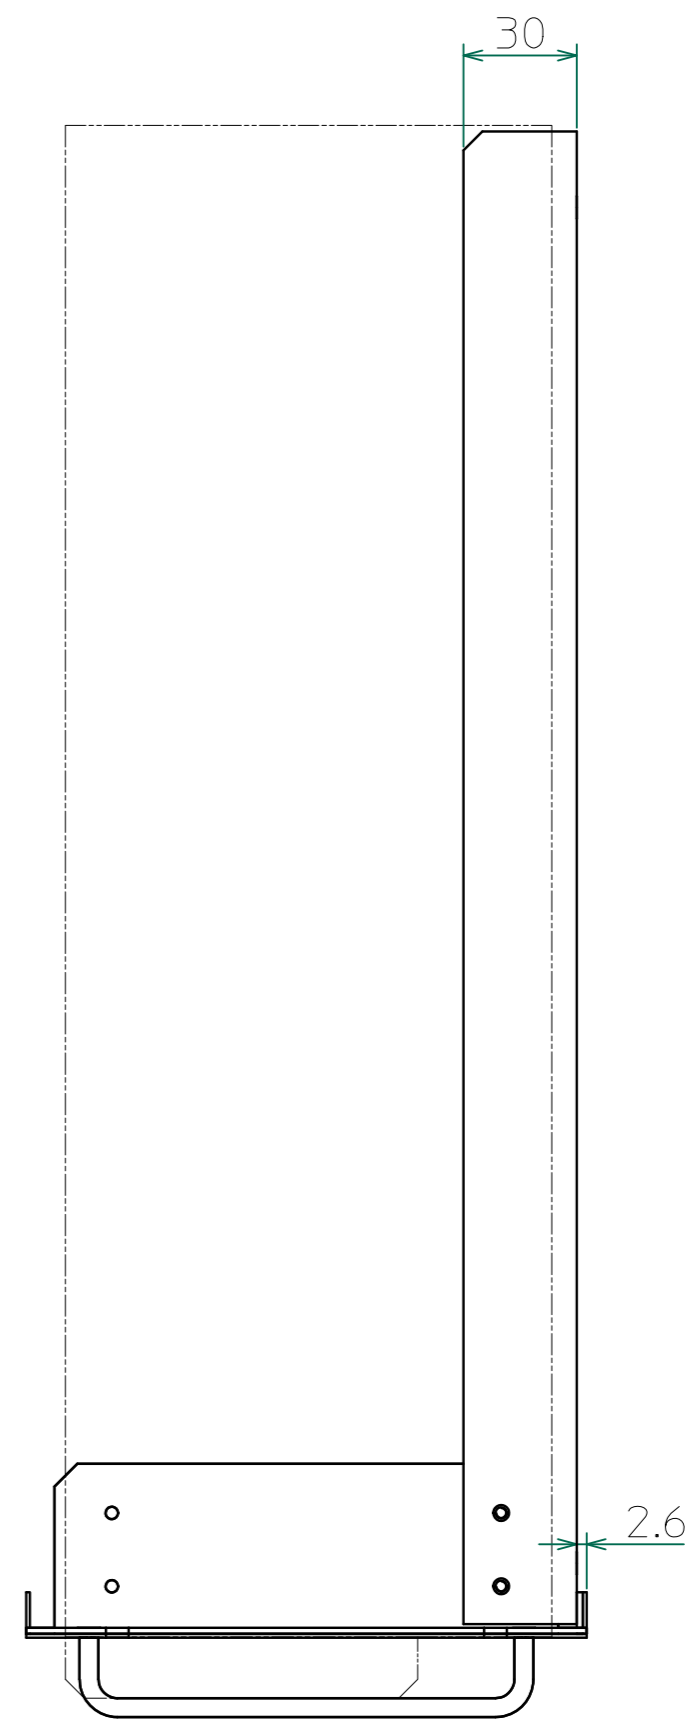

改訂	個数	日付	変更内容	Rev.	担当
△					
▽					
△					

材 質			処 理		指示ナキ 寸法許容差		単位 mm
設計 2015/04/10 山本	確認 2015/04/10 山本	承認	品 名 外觀図		SHEETS 101/101	SCALE 1:2	
			製 品 名 ELx-30x用ラックマウントキット		図 番 KM2-K03065S - 101		Rev.