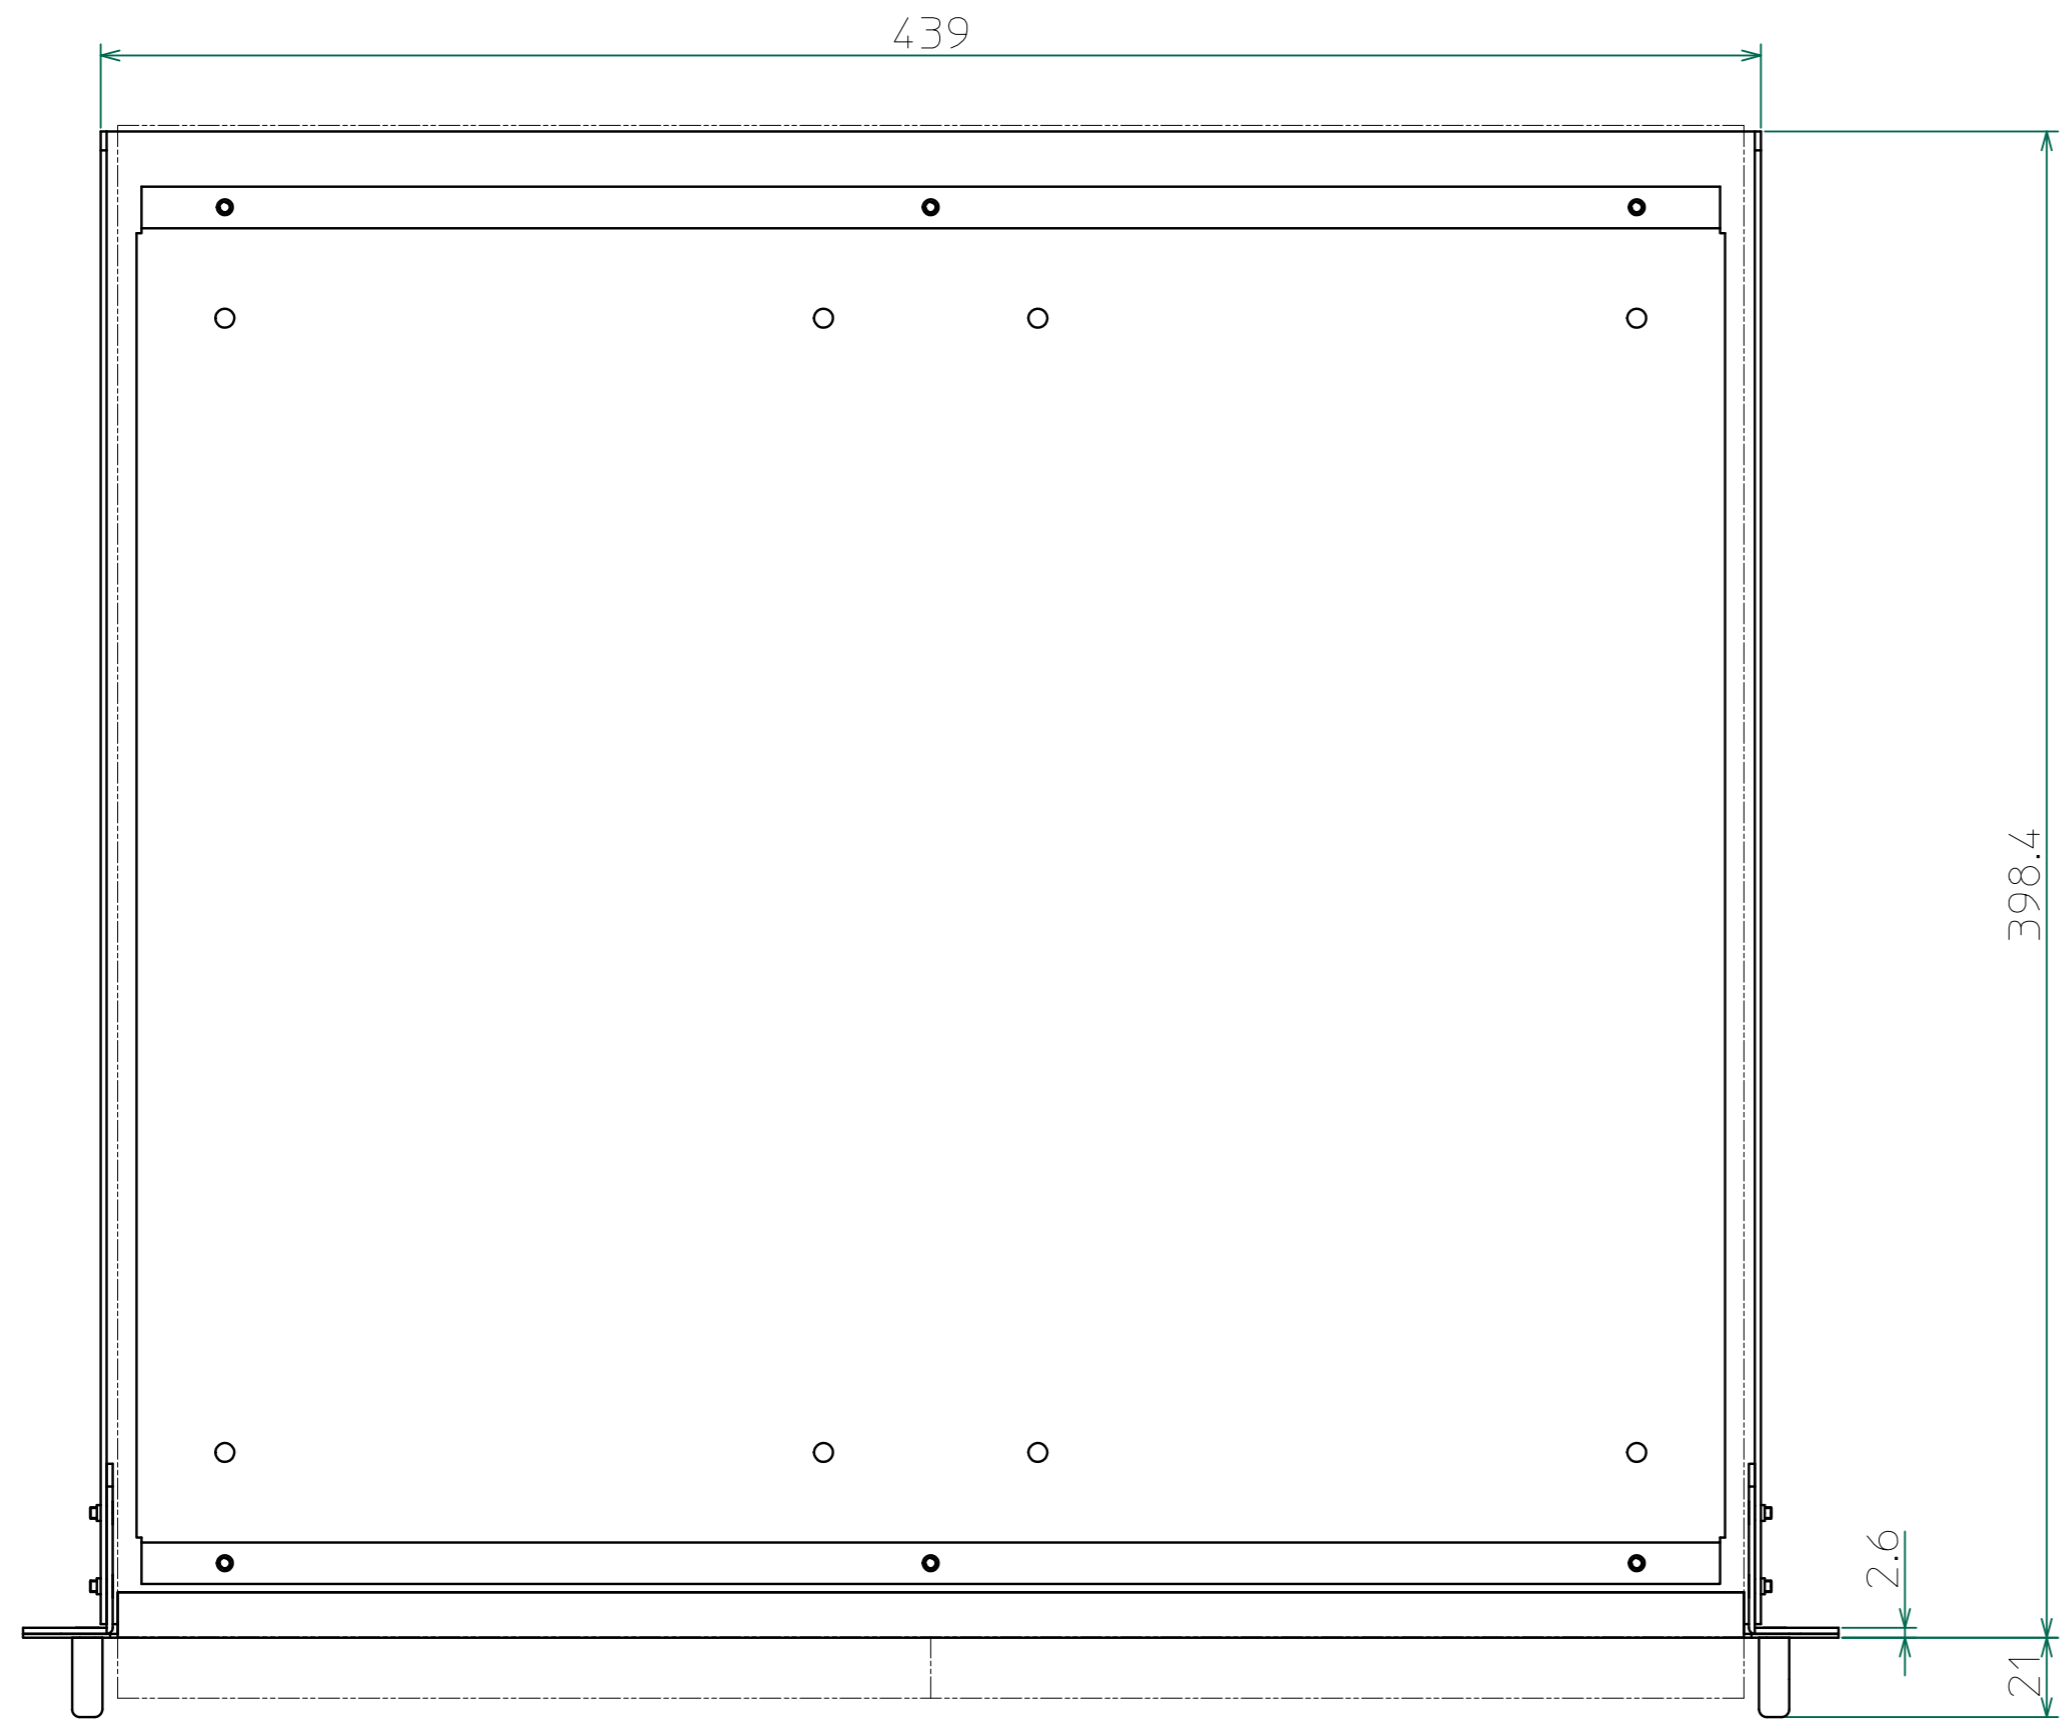

改訂	個数	日付	変更内容	Rev.	担当
△					
▽					
△					

材 質			処 理		指示ナキ 寸法許容差		単位 mm
設計 2015/04/10 山本	確認 2015/04/10 山本	承認	品 名 外觀図		SHEETS 101/101	SCALE 1:2	
			製 品 名 ELx-30x用ラックマウントキット		図 番 KM2-K03065S - 101		Rev.