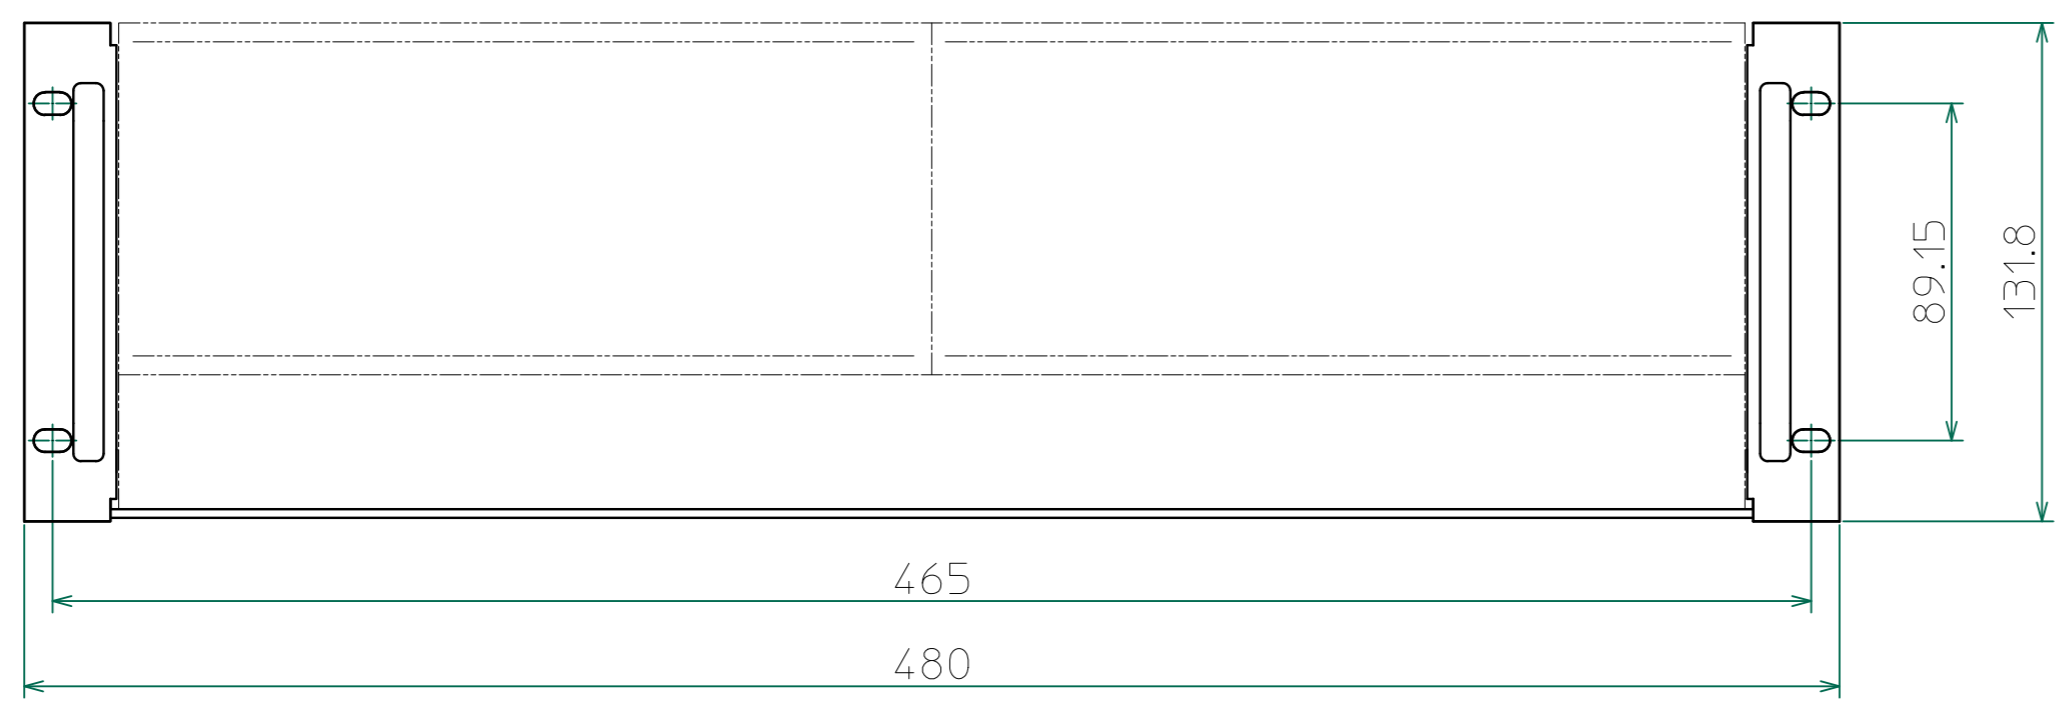

改訂	個数	日付	変更内容	Rev.	担当
△					
▽					
▲					

材 質			処 理		指示ナキ 寸法許容差	単位 mm
設計 2014/04/10 山本	確認 2014/04/10 山本	承認	品 名 外觀図	SHEETS 101/101	SCALE 1:2	
			製 品 名 ELx-30x用ラックマウントキット	図 番 KM2-K03064S - 101	Rev.	
			KEISOKU GIKEN Co., Ltd. 20120501			