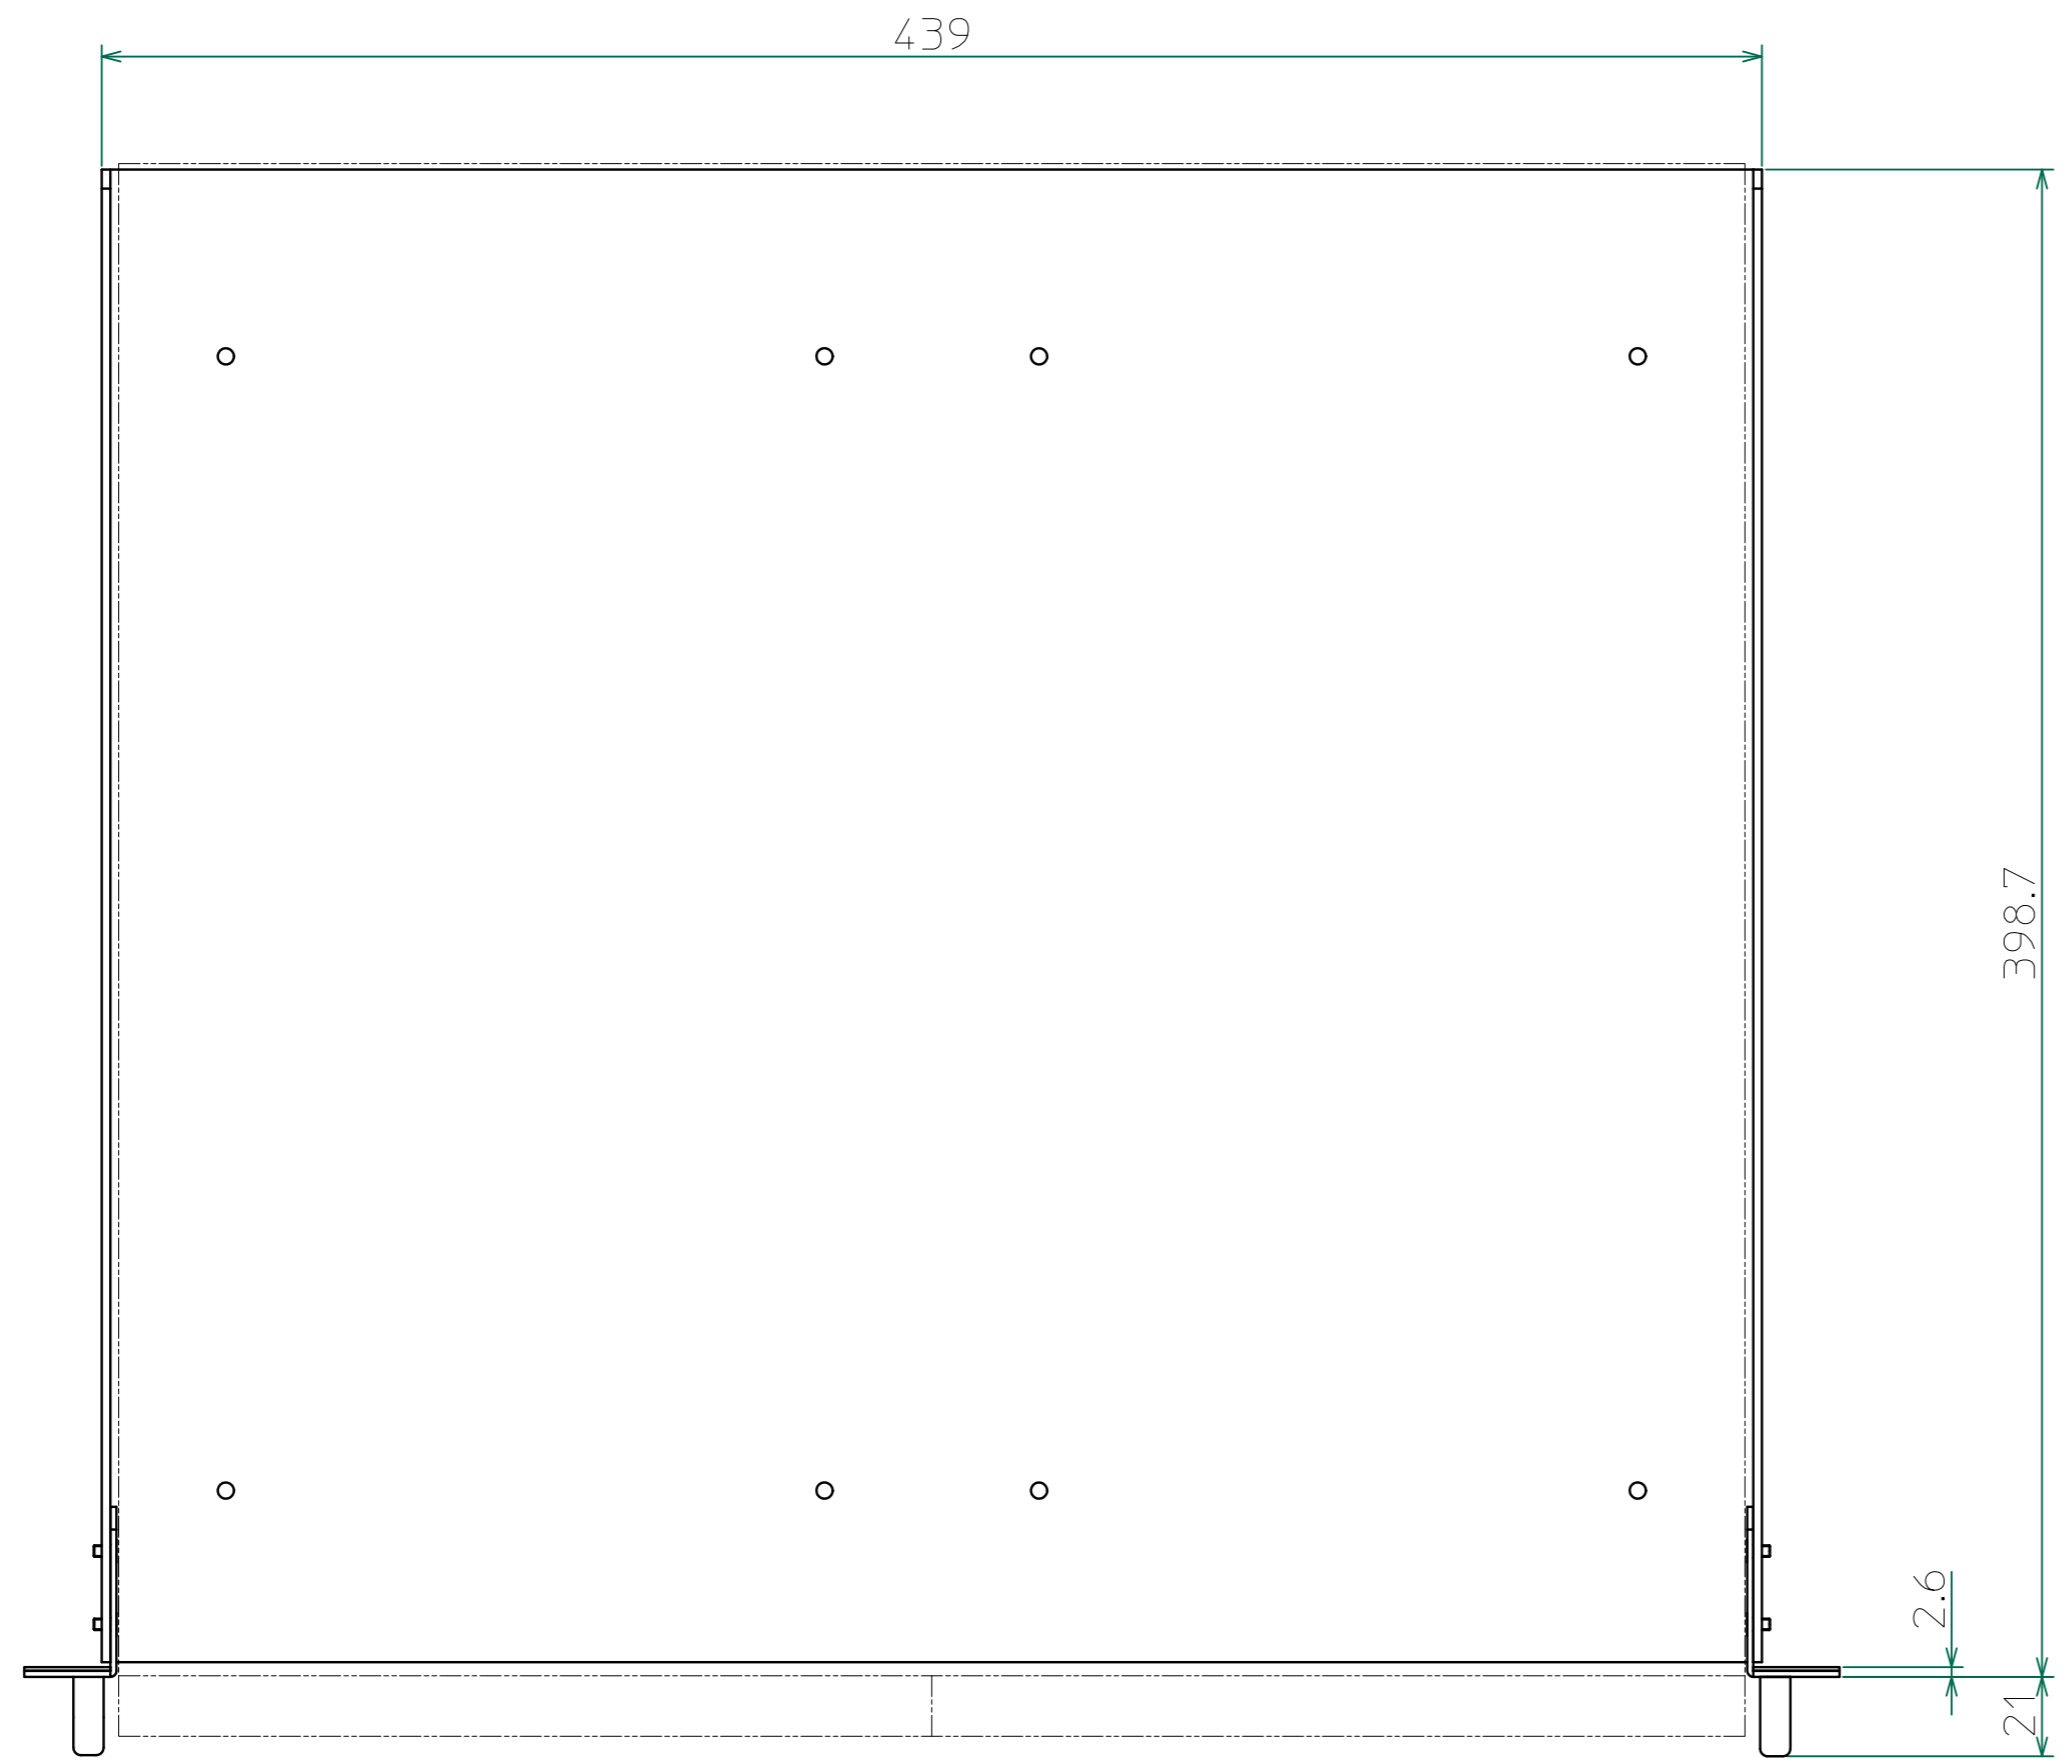

改訂	個数	日付	変更内容	Rev.	担当
△					
▽					
▲					

材 質			処 理		指示ナキ 寸法許容差	単位 mm
設計 2014/04/10 山本	確認 2014/04/10 山本	承認	品 名 外觀図	SHEETS 101/101	SCALE 1:2	
			製 品 名 ELx-30x用ラックマウントキット	図 番 KM2-K03064S - 101	Rev.	
			KEISOKU GIKEN Co., Ltd. 20120501			