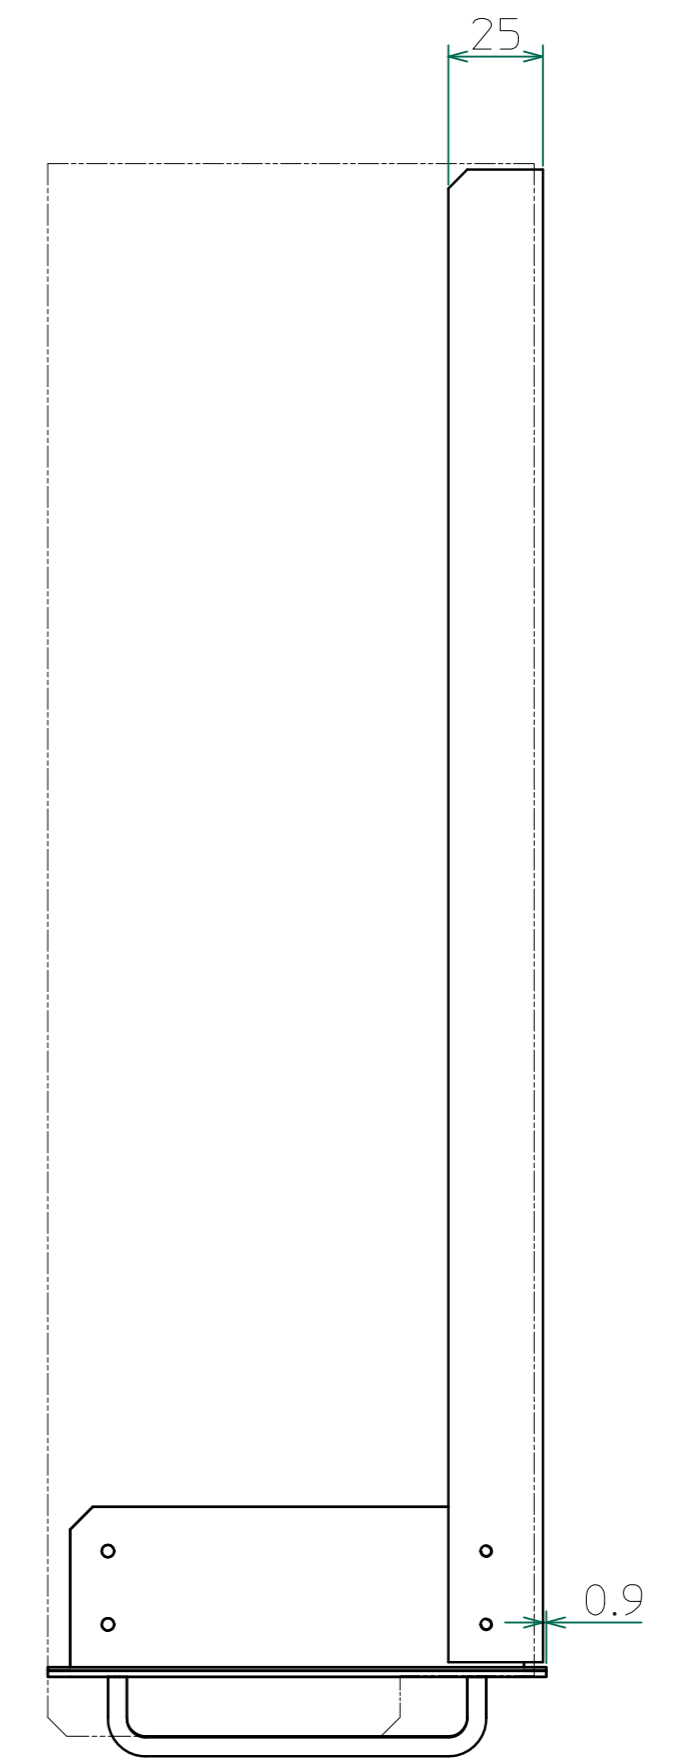

改訂	個数	日付	変更内容	Rev.	担当
△					
▽					
▲					

材 質			処 理		指示ナキ 寸法許容差	単位 mm
設計 2014/04/10 山本	確認 2014/04/10 山本	承認	品 名 外觀図	SHEETS 101/101	SCALE 1:2	
			製 品 名 ELx-30x用ラックマウントキット	図 番 KM2-K03064S - 101	Rev.	
			KEISOKU GIKEN Co., Ltd. 20120501			