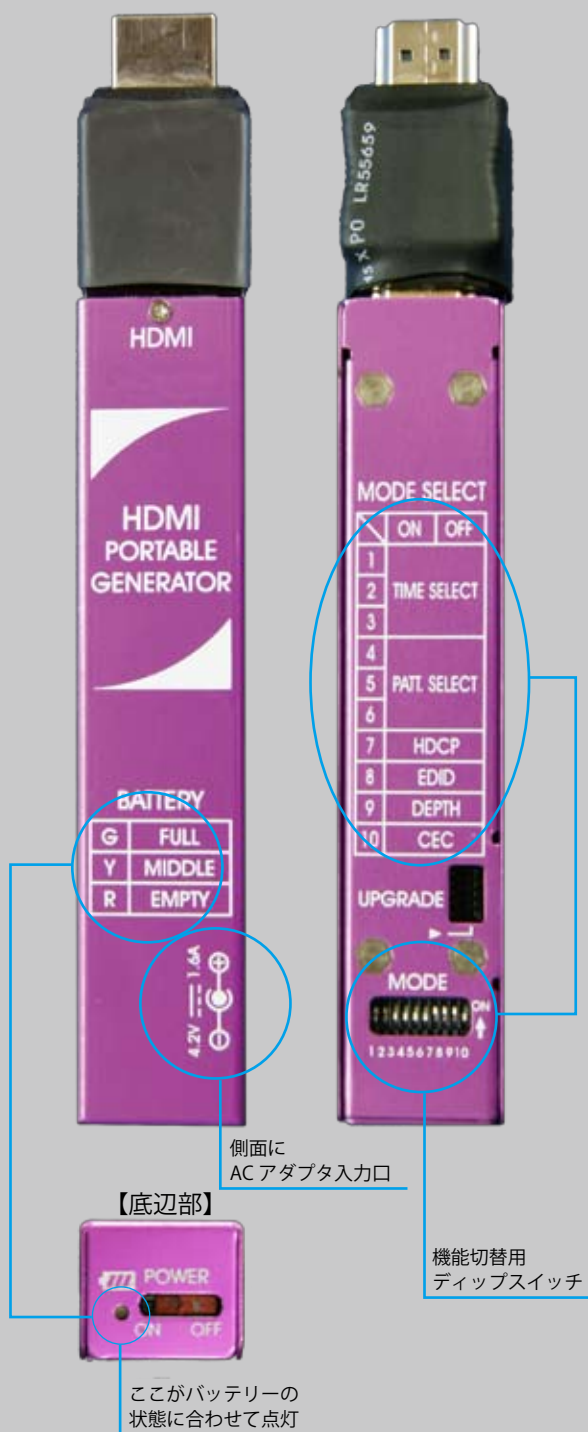

HDMI グリップジェネレーター **KGEN-1080HM**

7種類の映像信号形式と3D対応を含む7種類のテストパターンを搭載
手のひらサイズのコンパクトボディにバッテリーを内蔵し、
屋内外でのスピーディーな信号チェックを実現する
モバイル・スタイルの信号発生器

出力設定は本体背面のディップスイッチで簡単切り替え。
内蔵バッテリーはフル充電で約10時間(*)の連続利用が可能です。
製造現場でもフィールドワークでも、欲しいときにその場でモニタリングチェック。
携帯できる信号発生器です。

*バッテリーの状態や稼働状態などにより変化します。

仕様 specification

ビデオ信号仕様

インターフェース	HDMI
コネクタ形状	Type A
フォーマット	1080i 50/60Hz
	720p 60Hz
	480p 60Hz
	1080p 50/60Hz
	1920 × 2205p (1080p 24Hz)

オーディオ信号仕様

Left	400Hz
Right	1kHz
サンプリング周波数	48kHz
Level Vp-p	300mVp-p

搭載機能

HDCP 機能	ON/OFF (ディップスイッチで切替)
EDID 機能	ON/OFF (ディップスイッチで切替)
ビット幅	8bit/12bit (ディップスイッチで切替)
CEC 機能	ON/OFF (ディップスイッチで切替)

一般仕様

サイズ	145(L) × 18(D) × 21(W) mm
重量	約 100g

テストパターン	Standard Pattern 1
	Standard Pattern 2
	Mixed
	3D Pattern (Frame Packing)
	3D Pattern (Side by Side)
	8 Color Bar
	Mixed_1