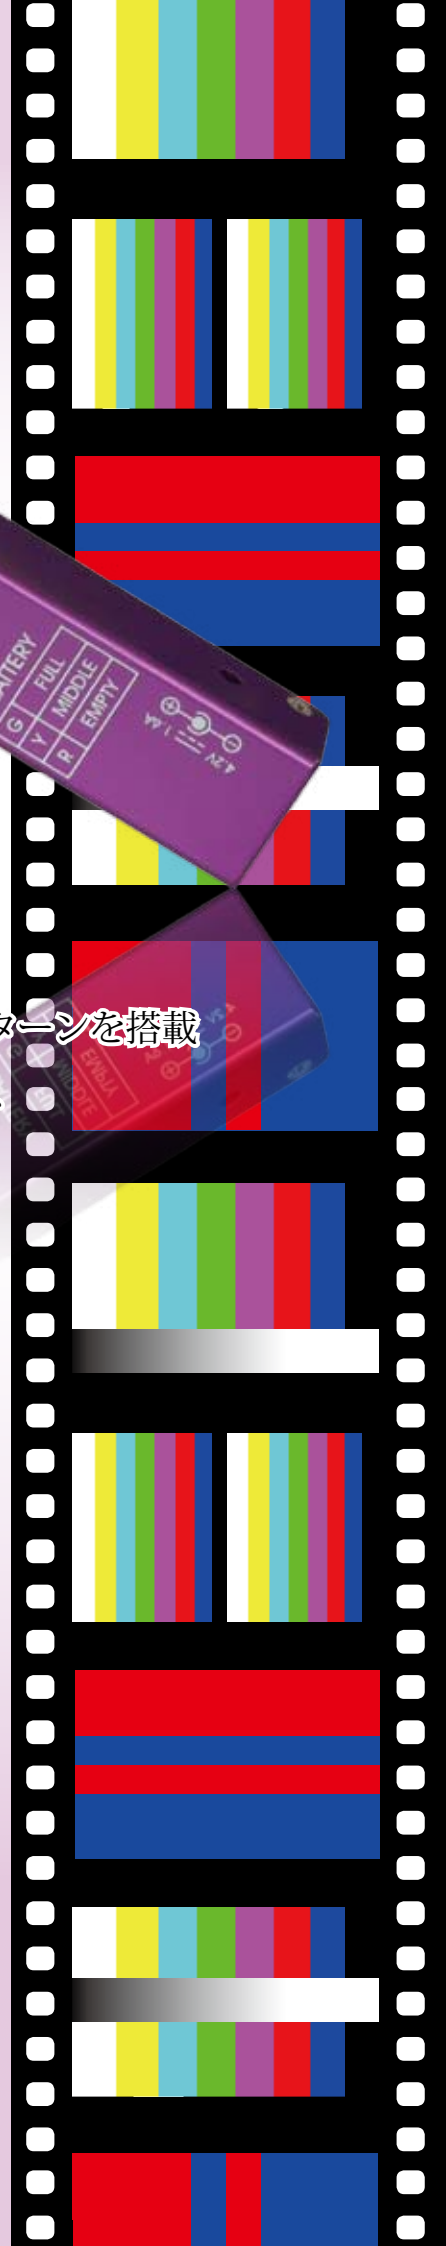

HDMI グリップジェネレーター **KGEN-1080HM**

7種類の映像信号形式と3D対応を含む7種類のテストパターンを搭載
手のひらサイズのコンパクトボディにバッテリーを内蔵し、
屋内外でのスピーディーな信号チェックを実現する
モバイル・スタイルの信号発生器

出力設定は本体背面のディップスイッチで簡単切り替え。
内蔵バッテリーはフル充電で約10時間(*)の連続利用が可能です。
製造現場でもフィールドワークでも、欲しいときにその場でモニタリングチェック。
携帯できる信号発生器です。

*バッテリーの状態や稼働状態などにより変化します。

仕様 specification

ビデオ信号仕様

インターフェース	HDMI
コネクタ形状	Type A
フォーマット	1080i 50/60Hz
	720p 60Hz
	480p 60Hz
	1080p 50/60Hz
	1920 × 2205p (1080p 24Hz)

オーディオ信号仕様

Left	400Hz
Right	1kHz
サンプリング周波数	48kHz
Level Vp-p	300mVp-p

搭載機能

HDCP 機能	ON/OFF (ディップスイッチで切替)
EDID 機能	ON/OFF (ディップスイッチで切替)
ビット幅	8bit/12bit (ディップスイッチで切替)
CEC 機能	ON/OFF (ディップスイッチで切替)

一般仕様

サイズ	145(L) × 18(D) × 21(W) mm
重量	約 100g

テストパターン	Standard Pattern 1
	Standard Pattern 2
	Mixed
	3D Pattern (Frame Packing)
	3D Pattern (Side by Side)
	8 Color Bar
	Mixed_1